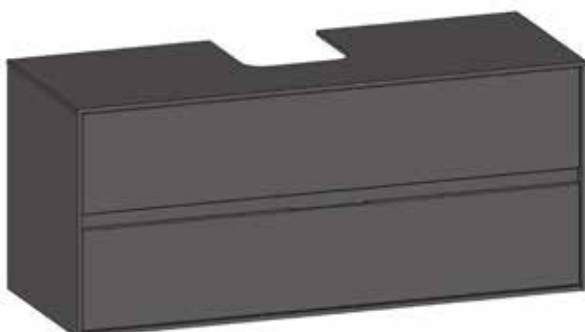

(B/T/H)

440 X 450 X 520 MM

AB 819,00 €

590 X 450 X 520 MM

AB 851,00 €

790 X 450 X 520 MM

AB 910,00 €

WASCHTISCHUNTERSCHRANK