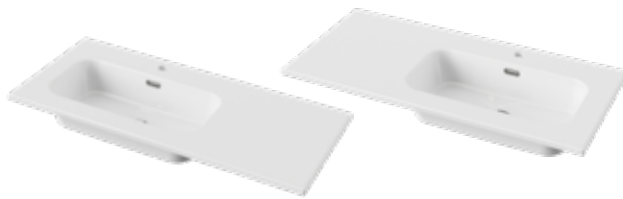

INNENEINTEILUNG IM LIEFERUMFANG DER WASCHPLÄTZE ENTHALTEN

MY LIFE 2.0 COLLECTION

DOPPEL-WASCHTISCHUNTERSCHRANK

MIT 4 AUSZÜGEN (WASCHTISCH ODER AUFSATZBECKEN/
DECKPLATTE SEPARAT BESTELLEN)

(B/T/H)

DEKOR HOLZ	1.200 X 450 X 485 MM	1.802,00 €
LACK	1.200 X 450 X 485 MM	AB 2.315,00 €
DEKOR HOLZ	1.500 X 450 X 485 MM	1.997,00 €
LACK	1.500 X 450 X 485 MM	AB 2.643,00 €

WASCHTISCH MIT ABLAGEFLÄCHE

KERAMIK, MIT MULDE RECHTS ODER LINKS LIEFERBAR, WEIß
MIT HAHNLOCHBOHRUNG UND ÜBERLAUFLOCH

1.010 MM	583,00 €
1.210 MM	964,00 €

WASCHTISCH

KERAMIK, MIT OVALER MULDE, WEIß

LIEFERBAR OHNE, MIT 1 ODER 2 HAHNLOCHBOHRUNGEN

610 MM	AB	605,00 €
810 MM	AB	858,00 €
1.010 MM	AB	984,00 €
1.210 MM	AB	1.345,00 €

WASCHTISCH

KERAMIK, MIT ECKIGER MULDE, WEIß

610 MM	261,00 €
810 MM	405,00 €
1.010 MM	500,00 €

DOPPELWASCHTISCH
MIT ECKIGEN MULDEN