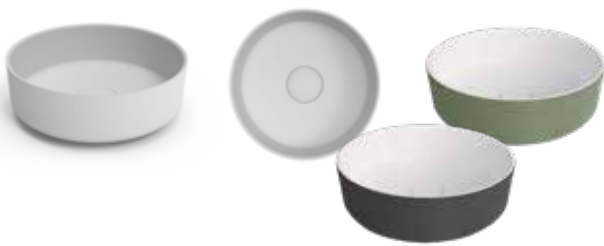

SOLID-SURFACE-AUFSATZSCHALE

OHNE ÜBERLAUFLOCH,
MIT ABLAUFSTOPFEN UND ABDECKUNG

(B/T/H)		
Ø 380 X 125 MM		AB 346,00 €