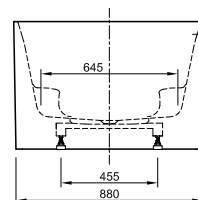

DIANA Abdichtungssets
finden Sie auf Seite 282.