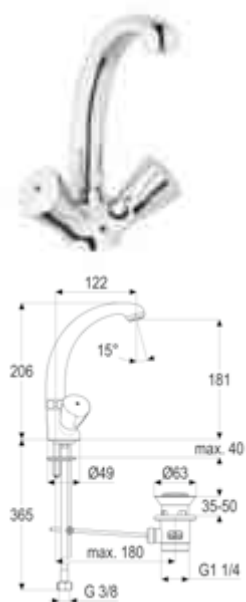

DIANA O100 Armaturen — Die klassische und preisgünstige Armaturensreihe.

Hoher und schwenkbarer Auslauf

*Flexible Armaturenvarianten mit
praktischem Zusatznutzen.*

Niederdruckversion

*Für offene, drucklose
Warmwasserbereiter.*