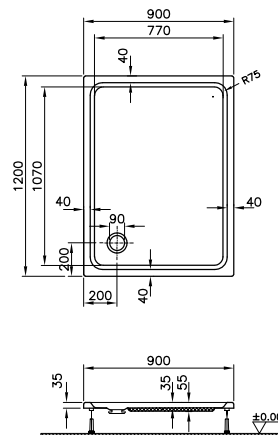

DIANA S100
Acryl-Quadrat-Duschwanne
Weiß, 1000 x 1000 mm,
Tiefe 35 mm,
(DI224204001) 337,- €

DIANA S100
Acryl-Rechteck-Duschwanne
Weiß, 1200 x 900 mm,
Tiefe 35 mm, Ablaufloch 90 mm,
(DI224207001) 353,- €