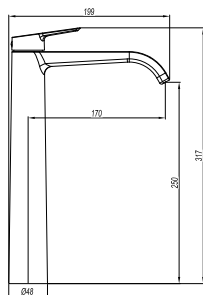

DIANA M200 Waschtischmischer XL-Size
mit erhöhtem Schaft für freistehende
Waschschalen, Auslaufhöhe 255 mm,
SoftEmotion-Keramikkartusche,
Ausladung 170 mm, ohne Ablaufgarnitur

verchromt, (DI402130500) 288,- €
Schwarz matt, (DI402130530) 404,- €