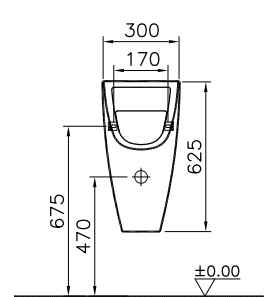

DIANA S100 Urinal
Zulauf von hinten mit Spülrand, Abgang nach hinten, mit verdeckter Befestigung, (DI001911001) 273,- €