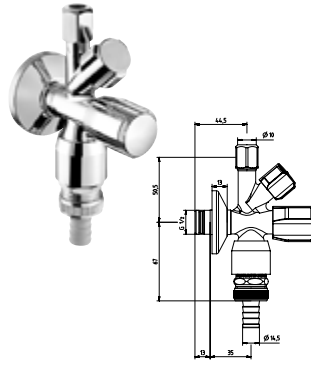

**DIANA Kombi-Eckventil
1/2" mit RB und ASAG**
mit selbstdichtendem Anschlussge-
winde, mit Rückflussverhinderer,
Belüfter und Schlauchverschraubung,
Prüfzeichen PA-IX 026/IIA, DVGW
zertifiziert, Dimension DN 15 G 1/2 AG,
verchromt, (DI407903500) 55,10 €