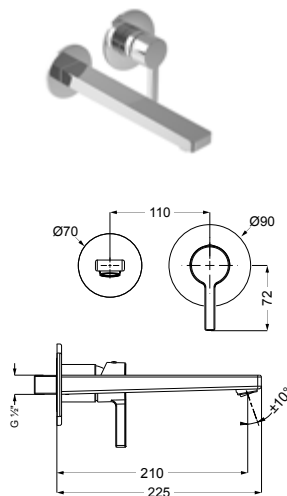

DIANA L100 Unterputz 2-Loch Wand-Waschtischmischer
Ausladung 210 mm, Feinbauset zum Aufsatz auf Wand-Waschtisch Universal Einbaukörper, Montage des Auslaufs wahlweise links / rechts / unten möglich, SoftEmotion-Keramikkartusche, Armaturenblende Ø 90 mm, Auslaufblende Ø 70 mm, gerader Auslauf Ausladung 210 mm, für Unterputz-Einbaukörper DI406100,

verchromt, (DI406103500) 411,- €
Schwarz matt, (DI406103530) 574,- €