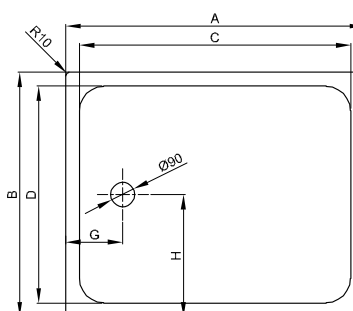

DIANA M200 Stahl-Duschwanne, 65 mm,
Weiß, 1000 x 800 x 65 mm, (DI231512...) 660,- €
Weiß, 1000 x 1000 x 65 mm, (DI231510...) 418,- €
Weiß, 1200 x 900 x 65 mm, (DI231515...) 757,- €

Maße in mm	A	B	C	D	G	H
1000 x 800 x 65	1000	800	900	700	210	400
1000 x 1000 x 65	1000	1000	900	900	210	500
1200 x 900 x 65	1200	900	1100	800	210	450

DIANA Abdichtungssets
finden Sie auf Seite 282.