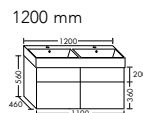

Waschtischunterschänke zu Fremdkeramik

Passend zu

Breite WT 450 mm
Alle WTU:
Beidseitiger
Front-
überstand
15 mm