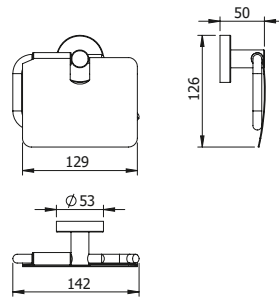

DIANA O100 Papierhalter mit Deckel
verchromt,
(DI601605500) 50,70 €