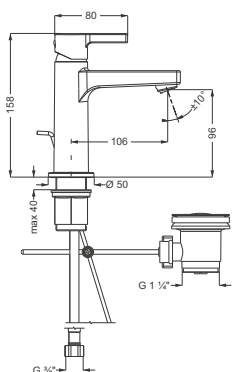

DIANA L100

Armaturen verchromt und Schwarz matt

DIANA L100 Waschtischmischer S-Size

Auslaufhöhe 96 mm, SoftEmotion-Keramikkartusche, Ausladung 106 mm,

mit Ablaufgarnitur,
verchromt, (DI406010500) 197,- €

ohne Ablaufgarnitur,
verchromt, (DI406011500) 183,- €
Schwarz matt, (DI406011530) 247,- €