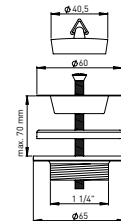

DIANA Schaftventil
1 1/4" x Ø 63 mm, mit Überlaufschlitzen
und Stopfen, Schaftlänge 80 mm,
Messing verchromt, (DI481020500) 19,30 €

DIANA Universalventil
1 1/4" x Ø 60 mm, Ventilsieb Edelstahl poliert,
inkl. Stopfen, Schraube
80 mm, Unterteil Messing,
(DI481010500) 6,50 €