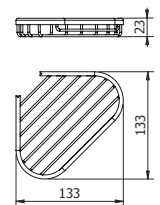

DIANA O100 Eckseifenkorb
verchromt,
(DI601505500) 29,30 €

Accessoires, Kosmetik-
und LED-Leuchtspiegel