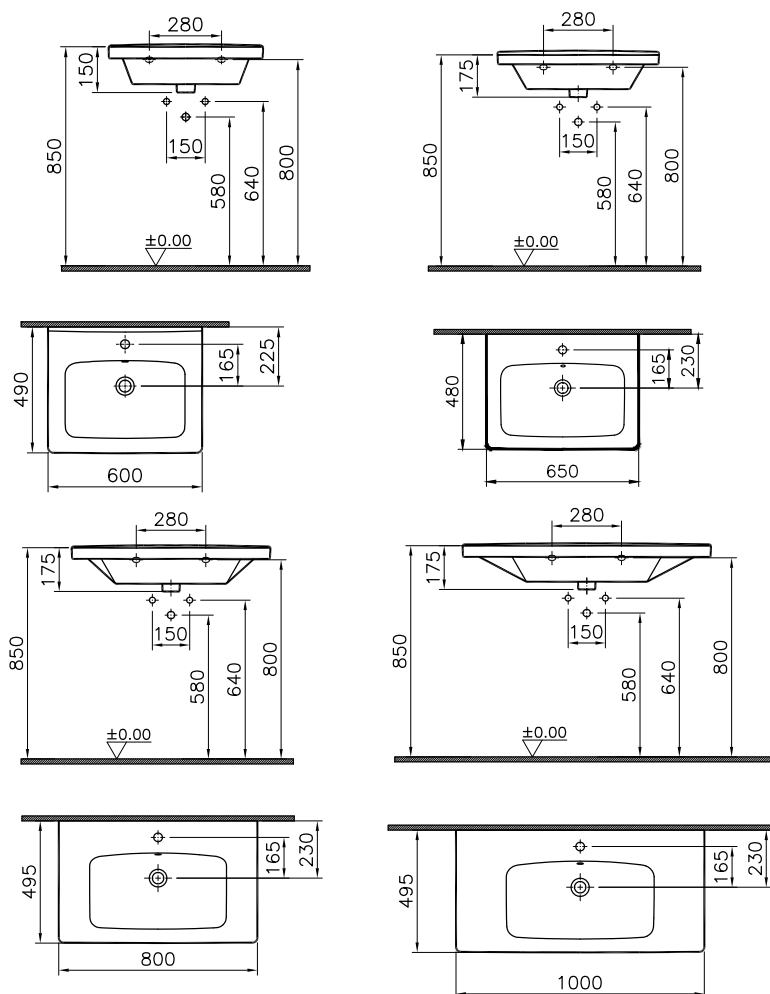

DIANA S100 Halbsäule groß
für DIANA S100
Waschtische und E Waschtische,
(DI001108001) 84,10 €

DIANA S100

Keramik und Kompakt-Keramik

DIANA S100 E Möbelwaschtisch eckig
zur Kombination mit Möbelschrank
600 x 490 mm, (DI006410001) 229,- €
650 x 480 mm, (DI006411001) 246,- €
800 x 495 mm, (DI006412001) 407,- €
1000 x 495 mm, (DI006414001) 509,- €