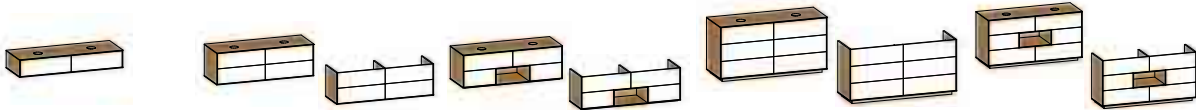

DIANA L600 Waschtischunterschänke für Aufsatzwaschtische / Keramikwaschtische, Breite 1500 mm

Auszüge inkl. Dämpfung durch Soft-Close, inkl. Siphonausschnitt im oberen Auszug, Waschtischplatte (bei Waschtischunterschänken für Aufsatzwaschtische) mit einem oder zwei Ausschnitten im Unterschrank integriert

Ausstattung	- 1 Auszug - jeweils 1 Siphon-ausschnitt im oberen Auszug	- 4 Auszüge - jeweils 1 Siphon-ausschnitt im oberen Auszug	- 4 Auszüge - jeweils 1 Siphon-ausschnitt - offenes Fach mittig	- 6 Auszüge - jeweils 1 Siphon-ausschnitt im oberen Auszug - bodenstehend	- 6 Auszug - jeweils 1 Siphon-ausschnitt im oberen Auszug - offenes Fach mittig - bodenstehend
Typ-Nr. Keramik	WTU DL6 150 12 D	WTU DL6 150 20 D	WTU DL6 150 23 D	WTU DL6 150 26 D	WTU DL6 150 29 D
Typ-Nr. Aufsatz		WTU DL6 150 04 D	WTU DL6 150 34 D	WTU DL6 150 37 D	WTU DL6 150 40 D
Höhe mm	252	485 / 486	485 / 486	768 / 769	768 / 769
Tiefe mm	535	535 / 480	535 / 480	535 / 480	535 / 480
Breite mm	1502	1502 / 1452	1502 / 1452	1502 / 1452	1502 / 1452
WTU f. Aufsatz-WT	DI0891180...	DI0891190...	DI0891200...	DI0891210...	DI0891220...
DIANA Art.-Nr. Preis	2.832,- €	3.991,- €	4.959,- €	5.281,- €	6.338,- €
WTU f. Keramik-WT		DI0891330...	DI0891340...	DI0891350...	DI0891360...
DIANA Art.-Nr. Preis		3.471,- €	4.438,- €	4.743,- €	5.818,- €