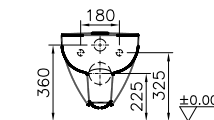

DIANA S100 Flachspül-Wand-WC
für 3–6 l Spülvolumen,
Ausladung 540 mm,
(DI001515001) 200,- €