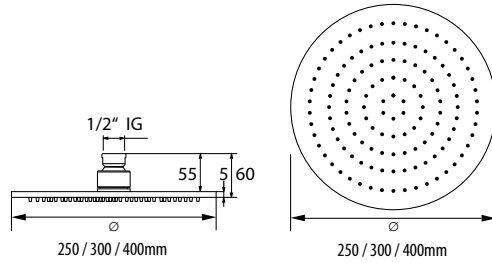

DIANA L200-Steel Kopfbrause

rund, extraflach, Ausführung in 4 mm Aufbauhöhe, Brauseregen mit breitem Strahlbild, Kugelgelenk mit +/- 20° Drehwinkel, graue Noppen mit Anti-Kalk-Ausrüstung, ohne Brausearm, umlaufender Edelstahlkern, Edelstahlfinish, ø 250 mm, Durchfluss 14 l/Min*, (DI457682730) 348,- €
ø 300 mm, Durchfluss 14 l/Min*, (DI457683730) 454,- €
ø 400 mm, Durchfluss 15 l/Min*, (DI457684730) 675,- €

DIANA L200-Steel Decken-Brausearm

rund mit massiver Rosette, 165 mm, Edelstahlfinish, (DI457687730) 69,50 €

DIANA L200-Steel Wand-Brausearm

rund mit massiver Rosette, Ausladung 400 mm, Edelstahlfinish, (DI457686730) 133,- €