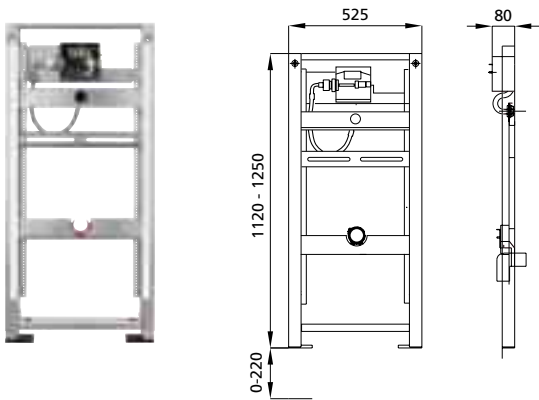

DIANA

Montageelemente

DIANA Leichtbauelemente für Urinal,
Bauhöhe 112–125 cm, Universal mit Geberit-Rohbausatz für HyTronic/HyTouch,
(DI061404) 372,- €

Hinweis
Bei Urinalen mit Sprühkopf bitte separate Traverse bestellen

Verwendungszwecke

- Für Trockenbau
- Zum Einbau in teil- oder raumhohe Vorwandinstallationen
- Zum Einbau in raumhohe Installationswände
- Zur Montage von Urinalen
- Zum Einbau von Geberit Urinalsteuerungen ab Baujahr 2009
- Für Fußbodenaufbauten 0–22 cm

Eigenschaften

- Selbsttragender sendzimirverzinkter und schallentkoppelter Stahlrahmen 48 mm
- Fußstützen verzinkt, verstellbar 0–22 cm
- Elementhöhe auf Urinal anpassbar
- Universelles UP-Gehäuse für Geberit Urinalsteuerungen
- Anschlussklemme für Elektroanschluss im UP-Gehäuse
- Wasseranschluss am UP-Gehäuse
- Wasseranschluss MeplaFix-fähig, werkzeuglos montierbar
- Absperrventil mit Drossel, vormontiert
- Mit eingebautem Leerrohr zum Spülen der Leitung
- Spülschlauch flexibel
- Befestigung für Zulauf DN 32 mm höhenverstellbar
- Anschlussbogen werkzeuglos montierbar
- Befestigung Anschlussbogen schallgedämmt
- Urinalbefestigung M8, breiten- und höhenverstellbar
- Traversen höhenverstellbar

B/H/T 525/1120-1250/80 mm
passende Urinale siehe Passliste