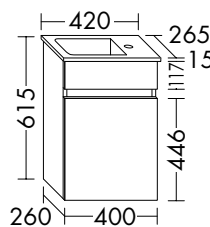

Set mit
Mineralguss-Waschtisch
Weiß, Muldentiefe 90 mm,
Beckenmaß 275 x 175 mm
H 15 mm, T 265 mm, B 420 mm
Waschtischunterschrank
mit 1 Blende und 1 Tür,
als Links- oder Rechtsausführung
montierbar,
(DI0844000...) 565,- €

S100 LED-Leuchtspiegel
mit Schalter
1 Lichtstreifen vertikal, 2,5 cm breit,
5 cm eingerückt, seitliche Montage-
und Sichtschutzleisten aus Edelstahl,
H 800 mm, T 32 mm, B 400 mm, EEK G,
Lichtstreifen links (Abb.),
(DI662101) 412,- €
Lichtstreifen rechts,
(DI662102) 412,- €