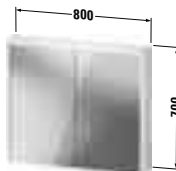

Spiegelschränke