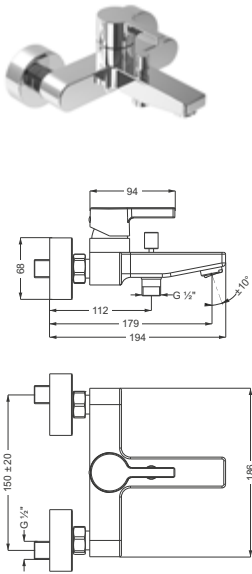

DIANA L100

Armaturen verchromt und Schwarz matt

DIANA L100 Aufputz Wannenfüll- und Brausemischer ohne Brausegarnitur, Brauseanschluss 1/2", SoftEmotion-Keramikkartusche, Automatik-Zugumsteller, eigensicher gegen Rückfließen,

verchromt, (DI406410500) 286,- €