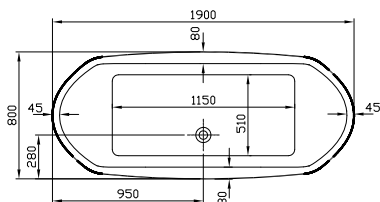

DIANA M100 Acryl-Oval-Einbauwanne
Weiß, 1900 x 800 mm, Nutzinhalt ca. 270 Liter,
(DI205052001) 883,- €