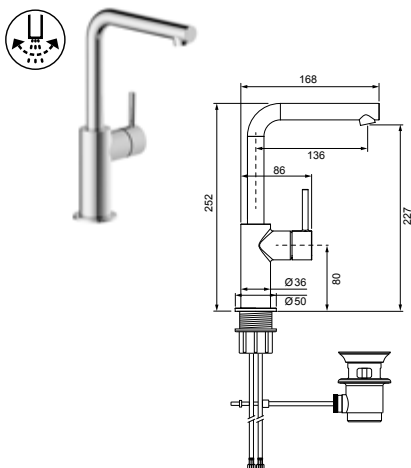

**DIANA L200 Waschtischmischer
L-Size**

mit seitlicher Betätigung,
Auslaufhöhe 227 mm, Ausladung
136 mm,

mit Ablaufgarnitur,
verchromt, (DI407023500) 324,- €
Schwarz matt, (DI407023530) 453,- €
Edelstahlfinish, (DI407023730) 469,- €

ohne Ablaufgarnitur,
verchromt, (DI407022500) 304,- €
Schwarz matt, (DI407022530) 425,- €
Edelstahlfinish, (DI407022730) 440,- €