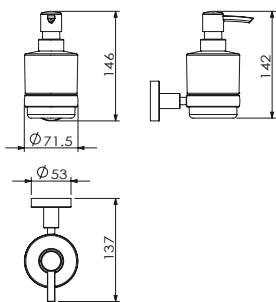

DIANA O100

Accessoires

DIANA O100 Seifenspender
mit Kristallglasbehälter matt,
(DI601212500) 69,90 €

Ersatzseifenspenderglas matt,
(DI601214) 34,10 €

Ersatzseifenspenderpumpe,
verchromt (DI601215) 19,30 €