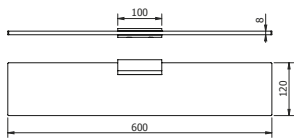

DIANA S100 Glasablage
mit Ablagekonsole verchromt,
Glasablage matt, 600 mm,
(DI606101500) 80,10 €

DIANA S100 Handtuchhaken
35 mm, Metall verchromt,
(DI606351500) 12,20 €

DIANA S100 Doppelhandtuchhaken
mit 2 Haken, verchromt,
(DI606355500) 34,80 €