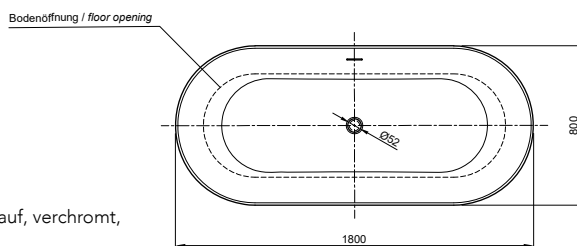

DIANA L200

Acrylwannen, freistehend und wandgebunden

DIANA L200 Acrylwanne Oval, freistehend
1800 x 800 x 600 mm, Nutzinhalt ca. 230 Liter, Schlitz-Überlauf, verchromt, Weiß, (DI20611000001) 2.780,- €