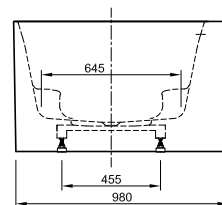

DIANA L100 Acrylwanne Soft Edge Wall, wandgebunden
1900 x 988 x 600 mm, Nutzinhalt ca. 250 Liter,
Schlitz-Überlauf, verchromt, Weiß, (DI206106000001) 3.004,- €