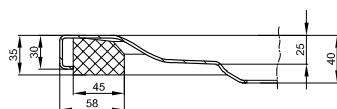

DIANA L400-Neu Stahl-Duschwannen
1400 x 900 x 25 mm,
Weiß, (DI232018001) 1.162,- €
Snow, (DI232018600) 1.162,- €
Flax, (DI232018610) 1.162,- €