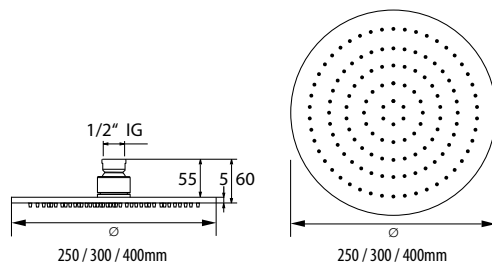

DIANA L200-Black Kopfbrausen

rund, extraflach, Ausführung in 4 mm Aufbauhöhe, Brauseregen mit breitem Strahlbild, Kugelgelenk mit +/- 20° Drehwinkel, schwarze Noppen mit Anti-Kalk-Ausrüstung, ohne Brausearm, umlaufender Edelstahlkern, Schwarz matt, ø 250 mm, Durchfluss 14 l/Min*, (DI457682530) 318,- €
ø 300 mm, Durchfluss 14 l/Min*, (DI457683530) 418,- €
ø 400 mm, Durchfluss 15 l/Min*, (DI457684530) 636,- €

DIANA L200-Black Deckenarm

rund, Schwarz matt, Länge 165 mm, (DI457687530) 59,10 €

DIANA L200-Black Wandarm

rund, Schwarz matt, Ausladung 400 mm, (DI457686530) 116,- €