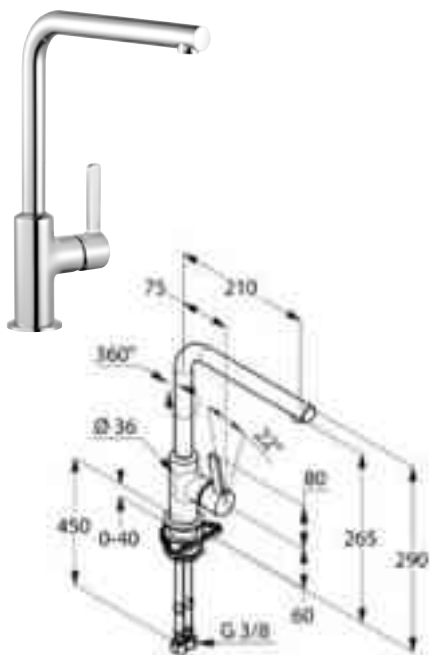

DIANA K600 Spültisch-Einhandmischer mit seitlicher Bedienung und schwenkbarem Auslauf, Höhe 290 mm, Ausladung 210 mm, verchromt, (DI426100500) 261,- €