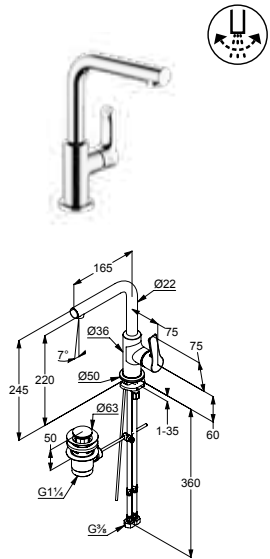

DIANA S100 Waschtischmischer
Auslaufhöhe 220 mm, 1-Loch Montage, geschlossener Hebel, seitliche Betätigung, Strahlregler M16,5, Keramik-Kartusche mit Heißwasserbegrenzung, Durchflussmenge bei 3 bar 7 l/min, schwenkbarer Auslauf (360°C), Schnell-Montagesystem, verchromt, mit Ablaufgarnitur,
(DI403051500) 191,- €