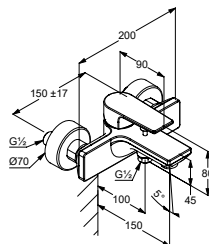

DIANA M100 Aufputz Wannenfüll- und Brausemischer
Wanne 21,4 l/min und Brause 18,1 l/min bei 3 bar, Luftsprudler M24 x 1, Keramik-Kartusche mit Heißwasserbegrenzung, verchromt, (DI405420500) 234,- €