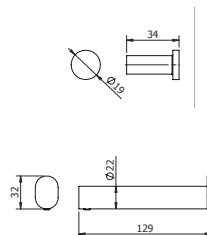

DIANA S100 Wand-Bürstengarnitur
Halter verchromt, mit Glasbehälter
matt, Chrombürste, flexibler Deckel,
(DI606651500) 87,60 €
Ersatzbürste mit Deckel (DI606960) 22,30 €
Ersatzbürstenkopf (DI606961) 9,30 €
Ersatzbürstenglas (DI606962) 27,30 €

Accessoires, Kosmetik-
und LED-Leuchtspiegel

DIANA S100 Bürstengarnitur
mit Papierhalter
Standmodell, Glaseinsatz,
Chrombürste,
flexibler Deckel (DI606658500) 337,- €
Ersatzbürste mit Deckel, (DI606960) 22,30 €
Ersatzbürstenkopf, (DI606961) 9,30 €
Ersatzbürstenglas, (DI606962) 27,30 €

DIANA S100 Handtuchhalter
verchromt, Standmodell,
mit 2 Handtuchstangen,
(DI606308500) 319,- €