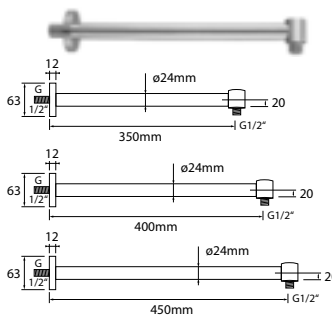

Wand- und Deckenarme passend für alle Serien

DIANA L200 Wandarme
rund, mit massiver Rosette,
Messing verchromt,
Ausladung 350 mm,
(DI456181500) 94,90 €
Ausladung 400 mm,
(DI456182500) 110,- €
Ausladung 450 mm,
(DI456183500) 129,- €