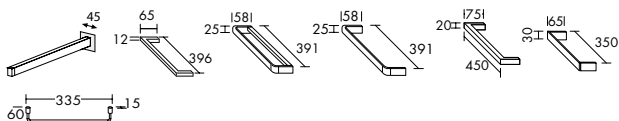

Ausstattung	1 Auszug inkl. Metallkonsolen	1 Tür 1 Glaseinlegeboden	1 Wäschekorb	1 Schublade 1 Tür 1 Glaseinlegeboden	4 Schubladen	2 Schubladen 1 Auszug	2 Auszüge	Regal 1 Glaseinlegeboden
Höhe mm	480	601	601	601	601	601	601	601
Tiefe mm	480	320, 250	320	320	320	320	320	230, 300
Breite mm	350, 450, 600, 900	300, 350, 450	300, 350, 450	300, 350, 450	300, 350, 450	300, 350, 450	300, 350, 450, 600, 900	450

Unterschranke

Sideboard

Wandablagen zur freien Befestigung an der Wand

Ausstattung	3 Schubladen	1 Schublade 1 Auszug	1 Schublade 1 Metallkonsole	1 Schublade inkl. Griff 1 Abdeckplatte inkl. Metallkonsole	Wandablage dekorgleich mit Korpus ABS-Dickkante Befestigung unsichtbar max. Belastung: 7,5 kg
Höhe mm	480	480	240	180	19
Tiefe mm	480	480	480	525	150
Breite mm	350, 450, 600, 900	350, 450, 600, 900	350, 450, 600, 900	800, 1000, 1200	300, 350, 450, 600, 900, 1200, 2000

Hängeschränke

Ausstattung	1 Tür 1 Glaseinlegeboden	1 Tür 1 Glaseinlegeboden	1 Tür 2 Glaseinlegeböden 2 Winkelablagen	Regal 2 Glaseinlegeböden	2 Türen 2 Einlegeböden 2 Winkelablagen	1 Tür 2 Winkelablagen 3 Glaseinlegeböden	2 Türen 2 Winkelablagen 3 Glaseinlegeböden, ab Breite 601 mm: 3 Melaminböden
Höhe mm	320	640	800	800	800	1000	1000
Tiefe mm	320, 250, 170	320, 250, 170	320, 250, 170	150, 230, 300	170, 250, 320	320, 250, 170	320, 250, 170
Breite mm	300, 350	300, 350, 450	300, 350, 450	450	600, 700	300, 350, 450	600, 700

Handtuchhalter

Zur freien Montage an der Wand

Zur Montage am Waschtischunterschrank und zur freien Montage an der Wand,