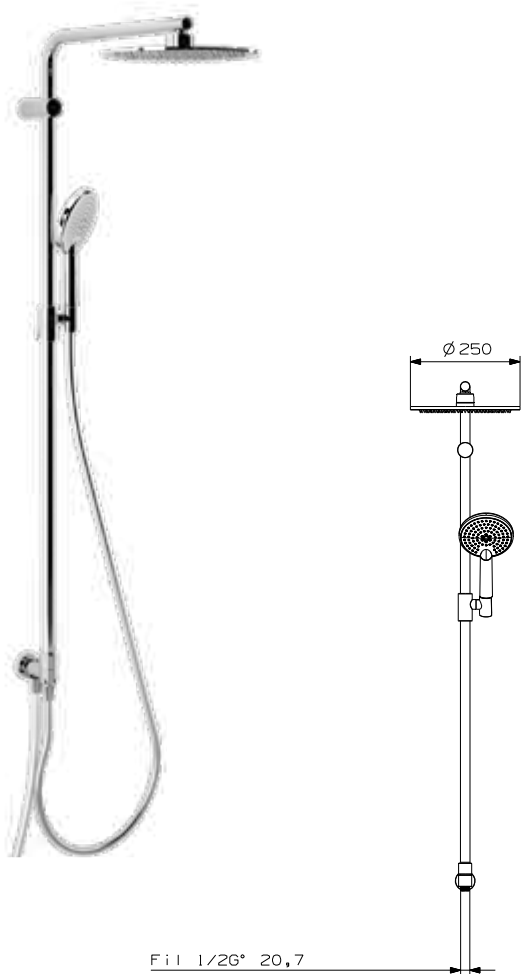

DIANA L100 Duschsystem

runde Kopfbrause Air-Technik Ø 250 mm, Handbrause Air-Technik 120 mm 3S (Strahlarten: Rain, Massage, Rain und Massage) mit Brauseschlauch 1/2" x 1600 mm und 600 mm drehbar, Rohr 22 mm, kürzbar, mit Metallschieber und Metallwandhalterung mit Umsteller, verchromt, (DI457802500) 560,- €