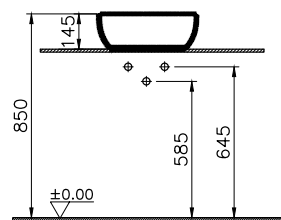

DIANA L300
Keramik