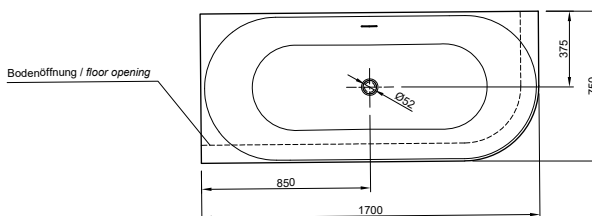

DIANA L200 Acrylwanne Oval Corner rechts

1700 x 750 x 600 mm, Nutzinhalt ca. 193 Liter, Schlitz-Überlauf, verchromt, Weiß, (DI206112200001) 2.792,- €