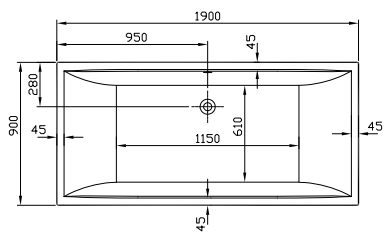

DIANA M100
Acryl-Einbauwannen

DIANA M100 Acryl-Einbauwanne
Weiß, 1700 x 750 mm, Nutzinhalt ca. 264 Liter,
(DI205002001) 501,- €

DIANA M100 Acryl-Einbauwanne
Weiß, 1800 x 800 mm, Nutzinhalt ca. 307 Liter,
(DI205004001) 516,- €

DIANA M100 Acryl-Duo-Einbauwanne
Weiß, 1800 x 800 mm, Nutzinhalt ca. 264 Liter,
(DI205014001) 487,- €