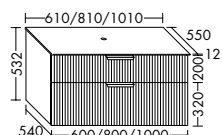

DIANA M700

Waschtischunterschrank

inkl. Feinstein Konsolenplatte

Ausstattung	Typ-Nr.	Maße	DIANA Art.-Nr.	Preis
Konsolenplatte 1 Beckenausschnitt		Höhe mm 532		
	SHIB...	Tiefe mm 550		
Waschtischunterschrank – 1 Schublade oben mit Siphonausschnitt – 1 Auszug unten	...060	Breite mm 610	DI08491001...	1.960,- €
	...080	810	DI08491002...	2.240,- €
	...100	1010	DI08491002...	2.522,- €