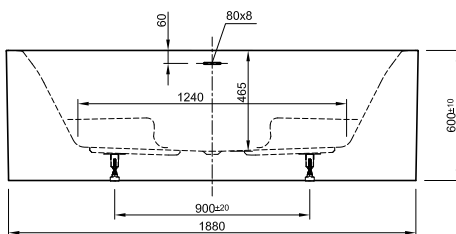

DIANA L100 Acrylwanne Soft Edge Wall, wandgebunden
1900 x 988 x 600 mm, Nutzinhalt ca. 250 Liter,
Schlitz-Überlauf, verchromt, Weiß, (DI206106000001) 3.004,- €