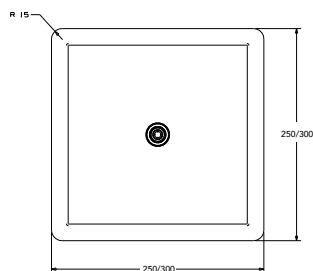

DIANA L100 Kopfbrause

eckig, Air-Technik beim Kugelgelenk, Kopfbrause,
4 mm Aufbauhöhe, Silikon-
düsen, vormontiertes Sieb,
geeignet für Durchlauferhitzer,

verchromt,

250 x 250 mm, (DI457712500) 306,- €

300 x 300 mm, (DI457713500) 361,- €