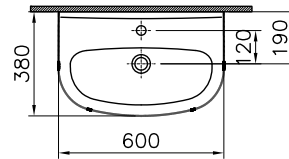

DIANA S100 Kompakt Waschtisch rund
600 x 380 mm, mit geringer Ausladung,
(DI001132001) 125,- €

DIANA S100 Halbsäule groß
für DIANA S100
Waschtische und E Waschtische,
(DI001108001) 84,10 €