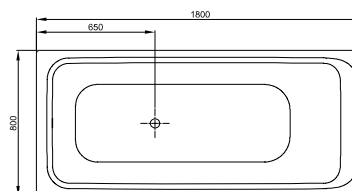

mit Überlauf am Fußende
1800 x 800 mm