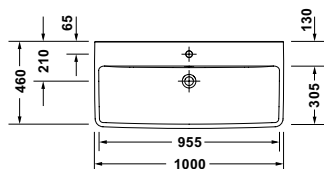

DIANA M200 Aufsatzbecken

mit Hahnloch, mit Überlaufschlitz,
Weiß, 800 x 460 mm, (DI005304...) 384,- €