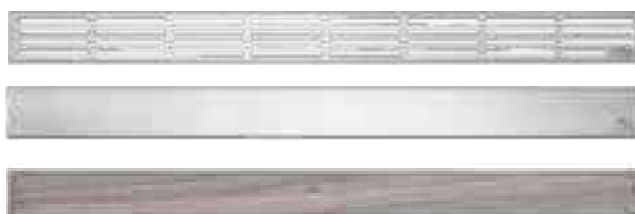

Die digitale Serienübersicht
finden Sie über diesen QR-Code.
qr.diana-bad.de/L100-Duschplätze

DIANA Duschplätze — Mit M100 Duschrinne in Wand- oder Raumplatzierung individuell befliesbar.

Integriertes Gefälle

*Mit werkseitig integriertem Gefälle.
Aufwendige Maurerarbeiten zur
Gefällegestaltung entfallen.*

Bodenebene Vielfalt

*Bodenebene Duschplätze von DIANA benötigen nur ein Minimum an Höhe und das notwendige
Gefälle ist in Einbaumodulen bereits integriert. Duschrinnen mit verschiedenen Gittern setzen einen
Kontrast zum Bodenbelag der Umgebung – oder lassen sich überfließen, um vollkommen in der
Optik des restlichen Bades aufzugehen.*

DIANA M100 Designroste
passend zu DIANA M100 Duschrinnen

Designrost,
Edelstahlausführung
oder befliesbar