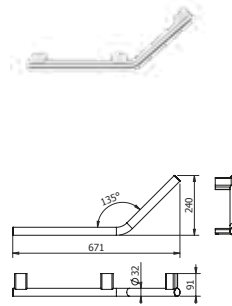

DIANA C100

Accessoires

DIANA C100 Haltegriff
verchromt, gerade,
365 mm, (DI617003500) 142,- €

DIANA C100 Haltegriff
verchromt, gerade,
515 mm, (DI617005500) 156,- €

DIANA C100 Haltegriff
verchromt, gerade,
665 mm, (DI617006500) 174,- €

DIANA C100 Haltegriff
verchromt, gerade,
mit Mittelkonsole, 765 mm,
(DI617013500) 192,- €

DIANA C100 Haltegriff
verchromt, 90°, links und rechts montierbar,
Einhängeklappsitz möglich,
446 x 733 mm, (DI617020500) 381,- €

DIANA C100 Haltegriff 90°
verchromt, mit Brausestange und
Duschgleitschieber links und rechts
montierbar, Einhängeklappsitz möglich,
446 x 1233 mm, (DI617200500) 505,- €

DIANA C100 Brausestange
verchromt, und Haltegriff,
mit Duschgleitschieber,
905 mm,
(DI617229500) 266,- €

DIANA C100 Kippspiegel
mehr dazu finden Sie auf der
Seite 211

**DIANA C100 Klappsitz Befestigungsset 1: für Beton Vollziegel Kalksand Vollstein, (DI617291) 9,90 €
DIANA C100 Klappsitz Befestigungsset 2: für Leichtbauwände m Schichtholzplatten (DI617292) 7,40 €
DIANA C100 Klappsitz Befestigungsset 3: für Leichtbauwände m int. Stahlplatten (DI617293) 8,30 €
DIANA C100 Klappsitz Befestigungsset 4: für Porenbeton oder Lochsteine (DI617294) 38,40 €