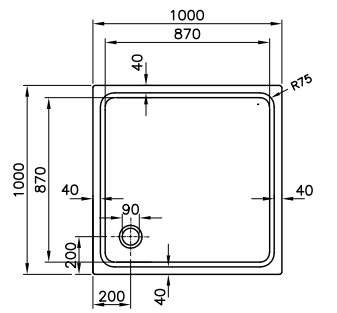

DIANA S100

Acryl-Duschwannen

DIANA S100
Acryl-Quadrat-Duschwanne
Weiß, 900 x 900 mm,
Tiefe 35 mm,
(DI224203001) 291,- €