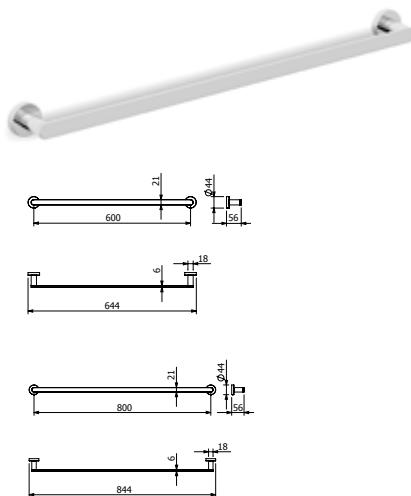

DIANA M200 Wand-Bürstengarnitur
Wandmodell mit Halter, mit Kristallglasbehälter matt
verchromt, (DI602670500) 113,- €
Schwarz matt, (DI602670530) 130,- €

DIANA M200 Badetuchhalter
verchromt,
600 mm, (DI602422500) 94,90 €
800 mm, (DI602423500) 110,- €

DIANA M200 Badetuchhalter
Schwarz matt,
600 mm, (DI602422530) 110,- €
800 mm, (DI602423530) 127,- €