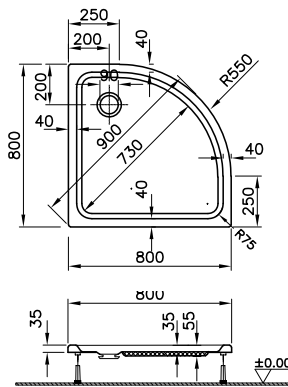

DIANA S100
Acryl-Rechteck-Duschwanne
Weiß, 900 x 750 mm,
Tiefe 35 mm, Ablaufloch 90 mm,
(DI224201001) 288,- €

DIANA S100
Acryl-Viertelkreis-Duschwanne
Weiß, 800 x 800 mm,
Tiefe 35 mm, Ablaufloch 90 mm,
(DI224251001) 373,- €