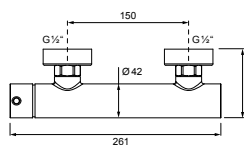

**DIANA L200
Bidet-Einhandmischer**

Auslaufhöhe 114 mm, Ausladung 118 mm,
mit Ablaufgarnitur,

verchromt, (DI407200500) 324,- €
Schwarz matt, (DI407200530) 453,- €
Edelstahlfinish, (DI407030730) 586,- €

**DIANA L200
Aufputz Brauseemischer**