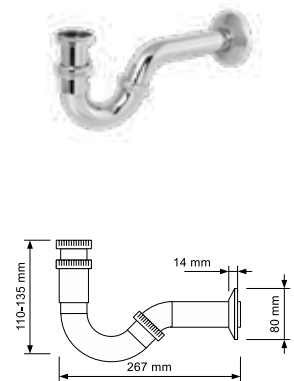

DIANA M Bidetgeruchverschluss Standard Metall, Geruchsverschluss mit Wandrosette 80 x 14 mm, leichter Zuschnitt da entsprechende Teile aus Messing, verchromt, (DI481207500) **25,- €**