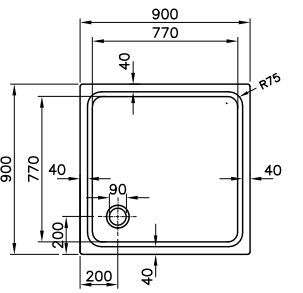

DIANA S100 Acryl-Quadrat-Duschwanne
Weiß, 1000 x 1000 mm, bodenbündig eingebaut,
für barrierefreie Anwendungen geeignet

DIANA S100

Acryl-Duschwannen

DIANA S100
Acryl-Quadrat-Duschwanne
Weiß, 800 x 800 mm,
Tiefe 35 mm,
(DI224200001) 302,- €