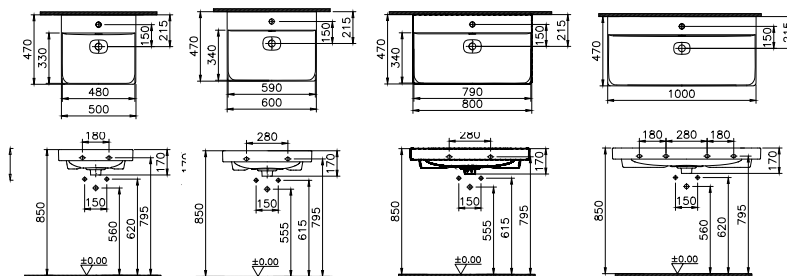

DIANA L100

Keramik

DIANA L100 Waschtisch

mit Hahnloch und Überlauf inkl. Ablaufgarnitur, Weiß-clean,

500 x 470 x 170 mm, (DI004100201) 229,- €

600 x 470 x 170 mm, (DI004102201) 274,- €

800 x 470 x 170 mm, (DI004104201) 385,- €

1000 x 470 x 170 mm, (DI004106201) 473,- €

mit 2 Hahnöcher,

1200 x 470 x 170 mm, (DI004108201) 837,- €