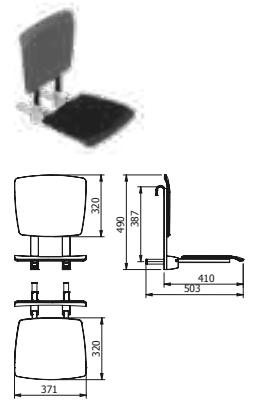

DIANA C100 Duschkorb
zur Verwendung mit C100 Haltegriffen und Duschhandläufen, mit herausnehmbarem Einsatz, Weiß, (DI617458501) 102,- €

* **DIANA C100 Stützgriff Befestigungsset 5:** für Beton Vollziegel Kalksand Vollstein (DI617295) 19,80 €
DIANA C100 Stützgriff Befestigungsset 6: für Leichtbauwände mit Schichtholzplatten (DI617296) 14,90 €
DIANA C100 Stützgriff Befestigungsset 7: für Leichtbauwände mit int. Stahlplatten (DI617297) 16,60 €
DIANA C100 Stützgriff Befestigungsset 8: für Porenbeton oder Lochsteine (DI617298) 85,60 €

DIANA Abdichtungssets finden Sie auf Seite 284.