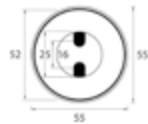

DIANA Wandbrausehalter starr, rund
Messingausführung,
mit schwarzem Konussschoner aus Kunststoff,

Schwarz matt, (DI451620530) 58,50 €
Edelstahlfinish, (DI4516205730) 69,90 €

DIANA Wandbrausehalter flexibel, rund
justierbar, massive Messingausführung, mit
schwarzem Konussschoner aus Kunststoff,

Schwarz matt, (DI451621530) 69,10 €
Edelstahlfinish, (DI451621730) 87,40 €

DIANA Wandanschlussbogen rund
mit Rückflussverhinderer,
massive Messingausführung,

Schwarz matt, (DI451622530) 46,80 €
Edelstahlfinish, (DI451622730) 51,20 €

DIANA Wandanschlussbogen rund mit Brausehalter
eigensicher, massive Messingausführung
mit schwarzem Konussschoner aus Kunststoff,

Schwarz matt, (DI451623530) 73,10 €
Edelstahlfinish, (DI451623730) 87,40 €

DIANA Abdichtungssets
finden Sie auf Seite 282.