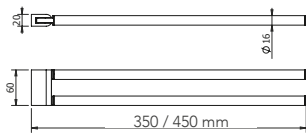

**DIANA S100 Halter Glätteisen /
Haartrockner**
verchromt,
(DI606480500) 65,90 €

DIANA S100 Handtuchhalter
verchromt, 1-armig, starr,
350 mm,
(DI606305500) 63,- €
450 mm,
(DI606306500) 65,90 €

DIANA S100 Handtuchhalter
verchromt, 2-armig, beweglich
350 mm,
(DI606301500) 69,40 €
450 mm,
(DI606302500) 74,40 €