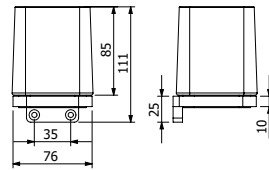

DIANA L100 Halter
verchromt, (DI600002500) 52,60 €

dazu passendes Kristallglas matt, (DI600013) 28,40 €