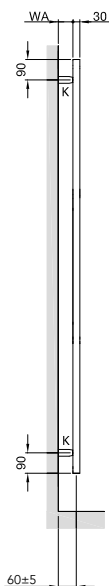

Seitenansicht

- H = Bauhöhe
- L = Baulänge
- EL = Anschluss für Heizstab
- K = Konsole
- (V)R = (Vorlauf 1/2") Rücklauf 1/2"
- = Entlüftung 1/2"
- N = Nabenabstand = L -32 mm
- WA = Wandabstand 45±5 mm
- L₂ = Befestigungsabstand, L -30 mm
- V = Wasserinhalt
- M = Leergewicht

Maße in mm