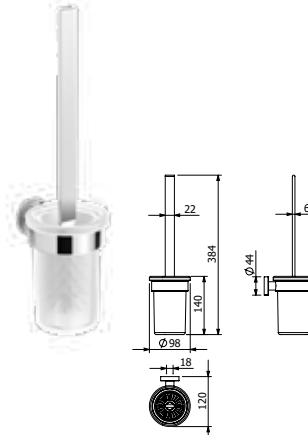

DIANA M200 Ersatzbürste komplett
verchromt, (DI602677500) 33,10 €
Schwarz matt, (DI602677530) 38,- €

DIANA M200 Ersatz-Bürstenkopf
Weiß, (DI602678500) 11,90 €
Schwarz, (DI602678530) 11,90 €

Accessoires, Kosmetik
und LED-Leuchtspiegel