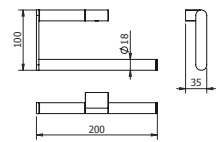

DIANA S100 Handtuchbügel
verchromt, beweglich,
(DI606321500) 51,20 €