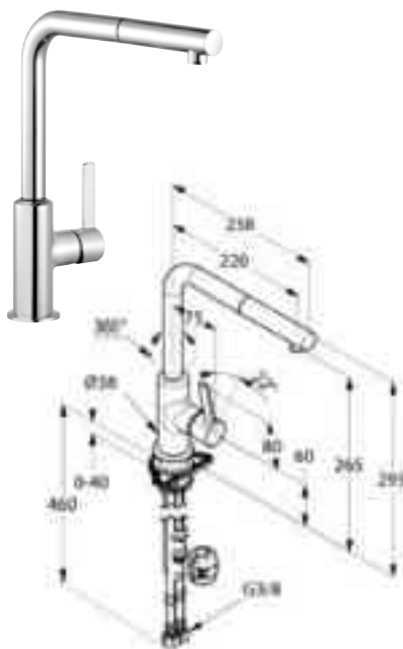

DIANA K600 Spültisch-Einhandmischer mit seitlicher Bedienung und schwenkbarem, herausziehbarem Auslauf, Höhe 295 mm, Ausladung 220 mm, verchromt, (DI426120500) 363,- €