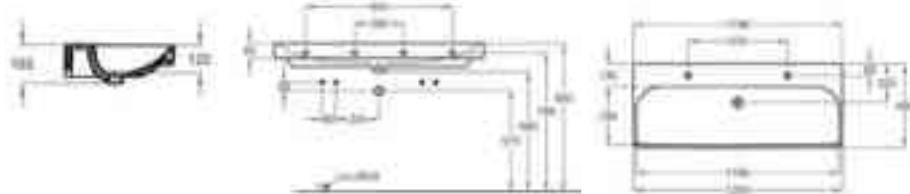

DIANA M100 Halbsäule klein
für Handwaschbecken, (DI002318001) 112,- €