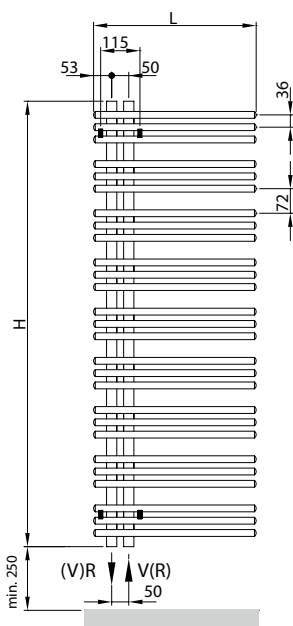

Weiß matt lackiert*		Schwarz matt lackiert**		Sonderfarbe Inox Look			
Höhe mm	Länge mm	Artikel Nr.	Preis	Artikel Nr.	Preis	Artikel Nr.	Preis
1304	478	DI904513549	1.425,- €	DI904513530	1.425,- €	DI904513730	1.425,- €
1736	478	DI904517549	1.670,- €	DI904517530	1.670,- €	DI904517730	1.670,- €
1304	578	DI904613549	1.482,- €	DI904613530	1.482,- €	DI904613730	1.482,- €
1736	578	DI904617549	1.731,- €	DI904617530	1.731,- €	DI904617730	1.731,- €

DIANA L200 Badheizkörper elektrisch

Ausführung lackiert Weiß (RAL 9016), Ausführung links

Ausführung rechts

Artikel Nr.	Preis	Höhe mm	Länge mm	Zuordnung Heizstab Watt	Artikel Nr.	Preis
DI9047100502	2.315,- €	1761	578	600	DI9047101502	2.315,- €

Weiß matt lackiert*, Ausführung links

Schwarz matt lackiert**, Ausführung links

Sonderfarbe Inox-Look, Ausführung links

Artikel Nr.	Preis	Artikel Nr.	Preis	Artikel Nr.	Preis
DI9047100549	2.663,- €	DI9047100530	2.663,- €	DI9047100730	2.663,- €

Ausführung rechts

Ausführung rechts

Ausführung rechts

Artikel Nr.	Preis	Artikel Nr.	Preis	Artikel Nr.	Preis
DI9047101549	2.663,- €	DI9047101530	2.663,- €	DI9047101730	2.663,- €

*lackiert White Matt (Farbcode 0556), ** lackiert Traffic Black, Ausführung matt (Farbcode 9217)

DIANA L200 Badheizkörper

Vorderansicht