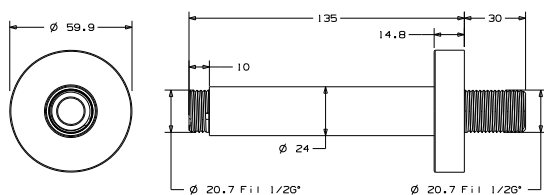

DIANA L100 Decken-Brausearm

rund, Messing verchromt, Befestigungsplatte mit verchromter Rosette,
125 mm, (DI457737500) 81,20 €