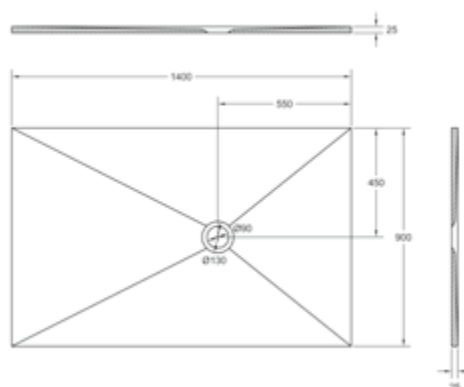

DIANA M300 Mineralguss Duschwanne
glatt, Weiß, 1400 x 900 mm,
Tiefe 25 mm, Ablaufloch 90 mm,
(DI226343001) 744,- €