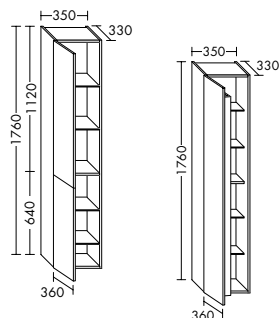

Spiegelschränke bis 1008 mm sind mit 2 Spiegeltüren, ab 1208 mm mit 3 Spiegeltüren, ab 1492 mm Breite mit 4 Spiegeltüren ausgestattet.

DIANA L500 Leuchtspiegel mit vertikaler LED-Beleuchtung

Ausstattung	Watt	Typ-Nr.	Maße	DIANA Art.-Nr.	Preis
seitliche LED-Beleuchtung, 4200 K			Höhe mm 640		
1 Dimmschalter		SIEE...	Tiefe mm 40		
Korpus außen Schwarz					
EEK G	2x6	...060	600	DI08530701	738,- €
IP24	2x6	...080	800	DI08530702	830,- €
	2x6	...100	1000	DI08530703	905,- €
	2x6	...120	1200	DI08530704	981,- €
	2x6	...150	1500	DI08530705	1.007,- €

Auch als Version mit umlaufender LED-Beleuchtung verfügbar.

Ausstattung	Watt	Typ-Nr.	Maße	DIANA Art.-Nr.	Preis
umlaufende LED-Beleuchtung, 4200 K für Raumschaltung			Höhe mm 800		
Korpus außen Schwarz, innen Weiß		SIIV...	Tiefe mm 30		
EEK G	24	...060	600	DI08530801	836,- €
IP44	30	...080	800	DI08530802	1.006,- €
	34	...100	1000	DI08530803	1.157,- €
	36	...120	1200	DI08530804	1.279,- €
	40	...140	1400	DI08530805	1.453,- €

DIANA L500 Hochschränke

Ausstattung	Watt	Typ-Nr.	Maße	DIANA Art.-Nr.	Preis
Hochschrank			Höhe mm 1760		
2 Türen, einseitiger Frontüberstand 15 mm		HSQC...	Tiefe mm 330		
4 Glaseinlegeböden		...036 L	Breite mm 360	DI08530101...	928,- €
Korpus Breite: 350 mm		...036 R	360	DI08530102...	928,- €
1 fester Boden					
Version links Frontüberstand rechts					
Hochschrank			Höhe mm 1760		
1 Tür mit Inneneinteilung, einseitiger Frontüberstand 15 mm		HSQD...	Tiefe mm 330		
4 Glaseinlegeböden		...036 L	Breite mm 360	DI08530201...	1.075,- €
1 fester Boden		...036 R	360	DI08530202...	1.075,- €
Korpus Breite: 350 mm					

DIANA L500 Halbhohe Schränke

Ausstattung	Watt	Typ-Nr.	Maße	DIANA Art.-Nr.	Preis
1 Tür, einseitiger Frontüberstand 15 mm			Höhe mm 980		
3 Glaseinlegeböden					
1 Abdeckplatte		UHHR...	Tiefe mm 335		
Korpus Breite: 350 mm		...036 L	Breite mm 365	DI08530301...	737,- €
Abdeckplatte Breite: 365 mm		...036 R	365	DI08530302...	737,- €
Version links Frontüberstand rechts					

DIANA L500 Unterschränke

Ausstattung	Watt	Typ-Nr.	Maße	DIANA Art.-Nr.	Preis
1 Schublade oben			Höhe mm 580		
1 Auszug unten					
beidseitiger Frontüberstand 30 mm		USJF...	Tiefe mm 335		
1 Abdeckplatte		...040	Breite mm 400	DI08530401...	887,- €
Abdeckplatte Breite 400, 800, 1200 mm		...080	800	DI08530402...	1.121,- €
Korpus Breite: 360, 760, 1160 mm		...120	1200	DI08530403...	1.298,- €

DIANA L500 Wandablagen mit verdeckter Konsolenbefestigung

Ausstattung	Watt	Typ-Nr.	Maße	DIANA Art.-Nr.	Preis
in Korpusfarbe			Höhe mm 19		
mit verdeckter Befestigung		WABI...	Tiefe mm 150		
		...040	Breite mm 400	DI08532401...	202,- €
		...080	800	DI08532402...	263,- €
		...120	1200	DI08532403...	329,- €