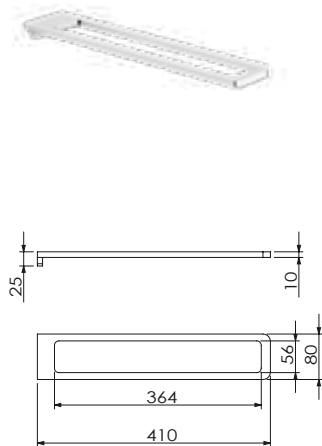

DIANA L100 Handtuchhalter
starr, 410 mm, verchromt,
(DI600314500) 105,- €