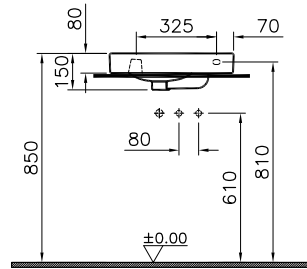

DIANA S100 E Handwaschbecken eckig
unterbaufähig, mit geringer Ausladung,
mit seitlicher Hahnlochbank rechts
385 x 250 mm, (DI001362001) 146,- €
505 x 280 mm, (DI001366001) 179,- €