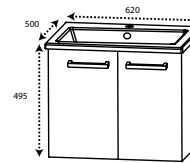

DIANA O100
Waschtischunterschrank SET
mit 2 Türen
inkl. Keramik-Waschtisch in Weiß
mit Überlaufloch,
H 495, T 500 mm,

B 620 mm,
(DI0880011...) 515,- €
B 820 mm,
(DI0880012...) 599,- €
B 1020 mm,
(DI0880013...) 698,- €