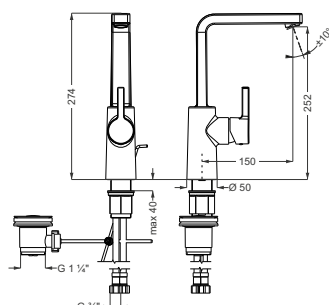

DIANA L100 Waschtischmischer XL-Size

mit erhöhtem Schaft für freistehende Waschschalen, Auslaufhöhe 232 mm, SoftEmotion-Keramikkartusche, Ausladung 183 mm,

ohne Ablaufgarnitur,
verchromt, (DI406030500) 299,- €
Schwarz matt, (DI406030530) 403,- €