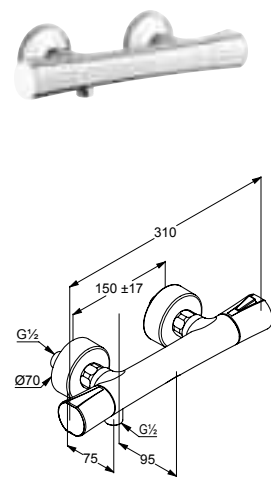

NEU

DIANA S100-Neu Unterputz-Brausemischer
für Unterputzkörper DIANA-Neu SLIM.BOXX, Feinbauset mit Funktionseinheit, Wandmontage, geschlossener Hebel, Metall, Keramik-Kartusche mit Heißwasserbegrenzung, Durchflussmenge bei 3 bar 28 l/min., verchromt, (DI403503500) 212,- €

NEU

DIANA S100-Neu Unterputz-Wannenfüll- und Brausemischer
für Unterputzkörper DIANA-Neu SLIM.BOXX, Feinbauset mit Funktionseinheit, Wandmontage, PUSH&SWITCH Druckumsteller, autom. Umstellung: Brause/Wanne, geschlossener Hebel, Metall, Keramik-Kartusche mit Heißwasserbegrenzung, Durchflussmenge Wanne bei 3 bar 28l/min., Durchflussmenge Brause bei 3 bar 24 l/min., verchromt, (DI403553500) 230,- €

NEU

DIANA S100-Neu Unterputz-Wannenfüll- und Brausemischer
für Unterputzkörper DIANA-Neu SLIM.BOXX, eigensicher gegen Rückfließen, Feinbauset mit Funktionseinheit, Wandmontage, PUSH&SWITCH Druckumsteller, autom. Umstellung: Brause/Wanne, geschlossener Hebel, Metall, Keramik-Kartusche mit Heißwasserbegrenzung, Durchflussmenge Wanne bei 3 bar 25 l/min., Durchflussmenge Brause bei 3 bar 23 l/min., verchromt, (DI403557500) 333,- €

DIANA S100 Aufputz Brausethermostat 1/2"
mit Heißwassersperre bei 38°C, verchromt, (DI433310500) 268,- €

NEU

DIANA-Neu Slim.Boxx Unterputz-Einheitskörper
für Wandeinbau, vertikale Wandmontage, einteiliger Elastomere-Mantel, mit Rohbau-Schutzkappe, mit Prüf- und Spülblock, mit zusätzlicher Dichtmanschette, Abdichtung nach DIN 18534, ohne Feinbauset und Funktionseinheit, (DI404511) 131,- €

Der Alleskönner in der Wand