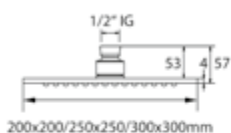

DIANA L300 Feinregen Kopfbrause

softedge, extraflach, Ausführung in 4 mm (+/-0,5 mm) Aufbauhöhe, Brauseregen mit breitem Strahlbild, Kugelgelenk mit +/- 20° Drehwinkel, Feinregennoppen mit je 5 Mikroauslässen und Anti-Kalk-Ausrüstung, ohne Brausearm, umlaufender Edelstahlkern, Edelstahl spiegelpoliert (optisch wie verchromt),
200 mm, Durchfluss 15,5 l/Min*, (DI456052500) 253,- €
250 mm, Durchfluss 16 l/Min*, (DI456053500) 325,- €
300 mm, 17 l/Min*, (DI456054500) 441,- €