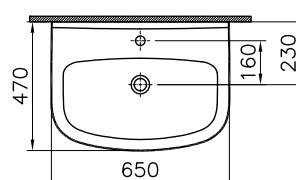

DIANA S100

Keramik und Kompakt-Keramik

DIANA S100 E Waschtisch eckig

600 x 470 mm, (DI001152001) 122,- €

650 x 480 mm, (DI001154001) 141,- €

Abstand der Eckventile darf bei Montage der Halbsäule maximal 80 mm betragen.

DIANA S100 Waschtisch rund

555 x 450 mm, (DI001101001) 110,- €

605 x 470 mm, (DI001102001) 110,- €

650 x 470 mm, (DI001104001) 131,- €

Abstand der Eckventile darf bei Montage der Halbsäule maximal 80 mm betragen.

DIANA S100 Handwaschbecken rund

450 x 350 mm, (DI001314001) 105,- €

500 x 375 mm, (DI001316001) 106,- €