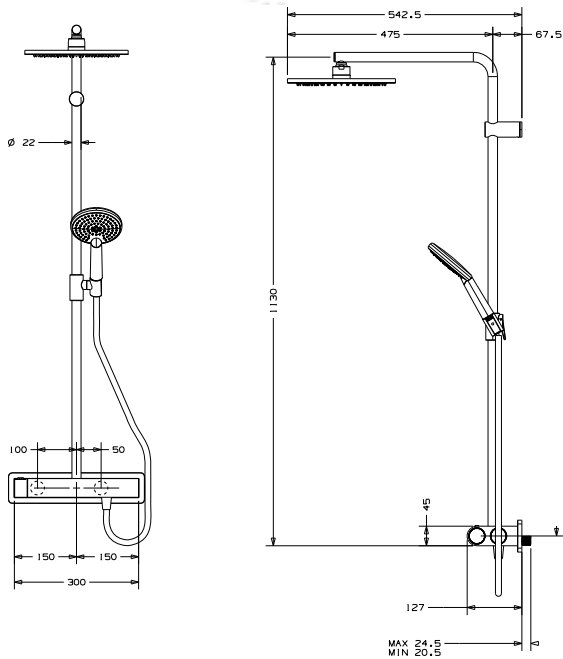

DIANA L100 Duschsystem mit Thermostat

runde Kopfbrause Air-Technik 250 mm, Handbrause Air-Technik 120 mm 3S (Strahlarten: Rain, Massage, Rain und Massage) mit Brauseschlauch 1/2" x 1600 mm drehbar, Rohr 22 mm, kürzbar, mit Metallschieber und Metallwandhalterung mit Thermostat, verchromt, (DI457805500) 1.308,- €

DIANA L100 Duschsystem mit Thermostat

eckige Kopfbrause Air-Technik 250 mm, Handbrause Air-Technik 120 mm 3S (Strahlarten: Rain, Massage, Rain und Massage) mit Brauseschlauch 1/2" x 1600 mm drehbar, Rohr 22 mm, kürzbar, mit Metallschieber und Metallwandhalterung mit Thermostat, verchromt, (DI457815500) 1.308,- €

Separate verdeckte Druckknöpfe für Handbrause und Kopfbrause. Durch Drücken gehen sie nach außen und durch Drehen können die Durchflussmenge und Temperatur eingestellt werden. Die Einstellungen bleiben bis zur nächsten Verwendung „gespeichert“. Mit nur einem Klick erhalten Sie immer die gleiche Temperatur und Durchflussmenge.

DIANA Abdichtungssets
finden Sie auf Seite 282.