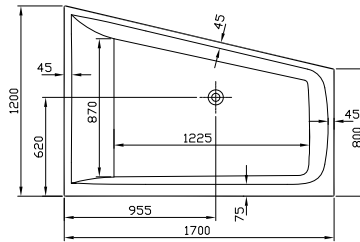

Links

DIANA M100 Acryl-6-Eck-Einbauwanne Weiß, 2050 x 900 mm, Nutzinhalt ca. 256 Liter, (DI205064001) 779,- €

DIANA M100 Acryl-Schürze Weiß, 1500 x 500 mm, (DI205087001) 574,- €

Bade- & Duschwannen
Duschrinnen & -Plätze

DIANA Abdichtungssets finden Sie auf Seite 282.