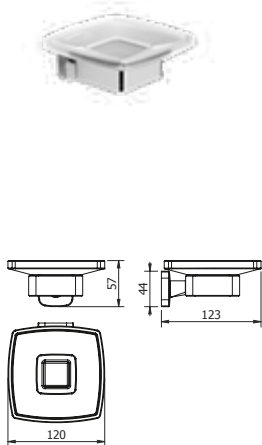

DIANA M100 Wand-Seifenhalter
Glas-und Seifenhalter, verchromt, (DI605001500) 48,50 €
dazu passende Kristall-Seifenschale matt, (DI605062) 23,50 €