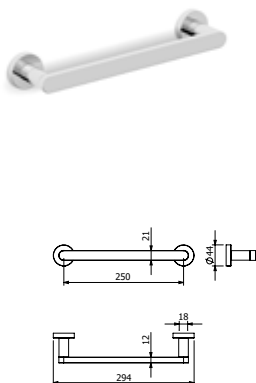

verchromt,
(DI602301500) 68,60 €
Schwarz matt,
(DI602301530) 78,90 €

DIANA M200 Handtuchhalter
2-armig
beweglich, 430 mm,

verchromt,
(DI602301500) 68,60 €
Schwarz matt,
(DI602301530) 78,90 €

DIANA M200 Wannengriff
300 mm,