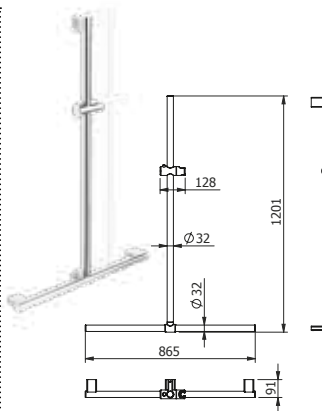

DIANA C100 Haltegriff 90°
verchromt, mit Brausestange und
Duschgleitschieber links und rechts
montierbar, Einhängeklappsitz möglich,
446 x 1233 mm, (DI617200500) 505,- €

DIANA C100 Brausestange
verchromt, und Haltegriff,
mit Duschgleitschieber,
905 mm,
(DI617229500) 266,- €