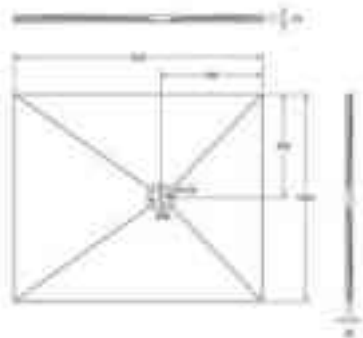

DIANA L300 Mineralguss Duschwanne
1200 x 800 mm, Tiefe 25 mm,
Ablaufloch 90 mm, Oberfläche strukturiert,
Weiß, (DI226422001) 638,- €
Grau, (DI226422052) 638,- €
Anthrazit, (DI226422030) 638,- €