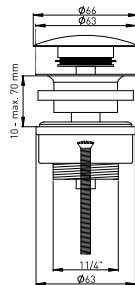

DIANA Schaftventil
1 1/4" x Ø 63 mm, mit Überlaufschlitzen
und Stopfen, Schaftlänge 80 mm,
Messing verchromt, (DI481020500) 19,30 €

DIANA Universalventil
1 1/4" x Ø 60 mm, Ventilsieb Edelstahl poliert,
inkl. Stopfen, Schraube
80 mm, Unterteil Messing,
(DI481010500) 6,50 €