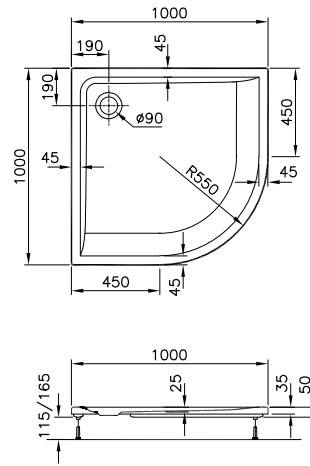

DIANA M100 Acryl-Viertelkreis-Duschwanne
Weiß, 1000 x 1000 mm,
Tiefe 35 mm, Ablaufloch 90 mm,
(DI225054001) 540,- €