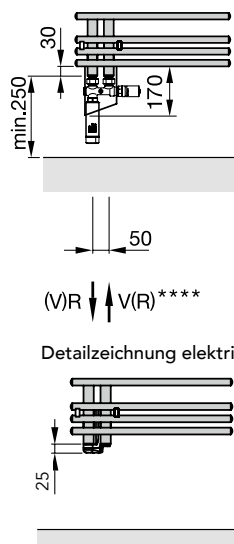

Anschlüsse

Mixbetrieb Detailansicht Ausführung rechts, mit Anschlussarmatur (Blende kurz) und Heizstab IHC³⁾