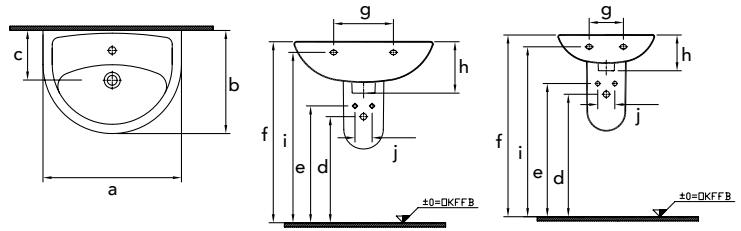

DIANA O100 Keramik