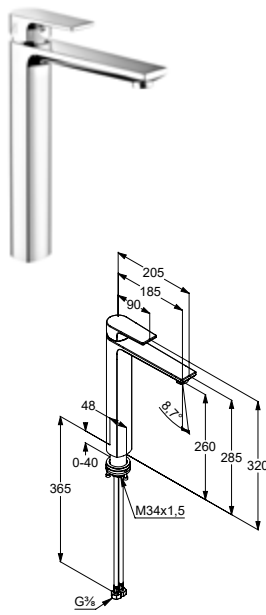

DIANA M100 Unterputz 2-Loch
Wand-Waschtischmischer
Feinbauset, für Unterputz Einbaukörper DI405120, Strahlregler M24, Durchfluss: 5,0 l/min bei 3 bar, fester Auslauf, verchromt, 180 mm Ausladung, (DI405132500) 209,- € 230 mm Ausladung, (DI405133500) 222,- €