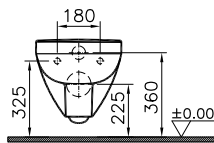

DIANA S100 Halbsäule groß
für DIANA S100
Waschtische und E Waschtische,
(DI001108001) 84,10 €

DIANA S100

Keramik und Kompakt-Keramik

DIANA S100 E Möbelwaschtisch eckig
zur Kombination mit Möbelschrank
600 x 490 mm, (DI006410001) 229,- €
650 x 480 mm, (DI006411001) 246,- €
800 x 495 mm, (DI006412001) 407,- €
1000 x 495 mm, (DI006414001) 509,- €