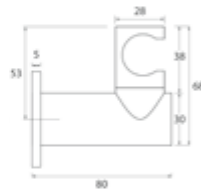

DIANA Wandbrausehalter starr, rund
Messingausführung,
mit schwarzem Konussschoner aus Kunststoff,

Schwarz matt, (DI451620530) 58,50 €
Edelstahlfinish, (DI4516205730) 69,90 €

DIANA Wandbrausehalter flexibel, rund
justierbar, massive Messingausführung, mit
schwarzem Konussschoner aus Kunststoff,

Schwarz matt, (DI451621530) 69,10 €
Edelstahlfinish, (DI451621730) 87,40 €