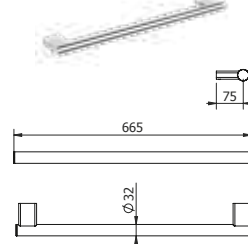

DIANA C100 Stützklappgriff
verchromt

DIANA C100

Accessoires

DIANA C100 Haltegriff
verchromt, gerade,
365 mm, (DI617003500) 142,- €

DIANA C100 Haltegriff
verchromt, gerade,
515 mm, (DI617005500) 156,- €

DIANA C100 Haltegriff
verchromt, gerade,
665 mm, (DI617006500) 174,- €