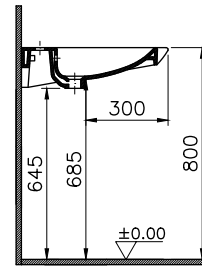

DIANA C100

Keramik