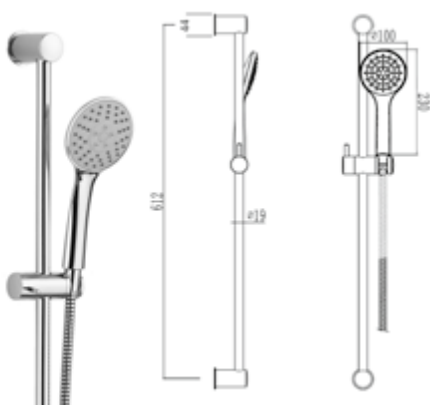

Schwarz matt, (DI451623530) 73,10 €
Edelstahlfinish, (DI451623730) 87,40 €

DIANA Abdichtungssets
finden Sie auf Seite 282.

DIANA O100-Neu Brausen — Einfach und kostengünstig.

DIANA O100-Neu Handbrause 1S
Handbrause 1S, Ø 100 mm, mit Easy
Clean Noppen, zertifiziert nach KTW,
verchromt,
(DI452021500) 18,70 €

DIANA O100-Neu Handbrause 3S
3-fach verstellbare Handbrause, Ø 100 mm,
mit Easy Clean Noppen, zertifiziert nach
KTW, verchromt,
(DI452023500) 24,70 €

DIANA O100-Neu Brauseset 1S
Brausestange 600 mm, Handbrause 1S, Schlauch 1600 mm,
verchromt, zertifiziert nach KTW,
(DI452321500) 86,40 €