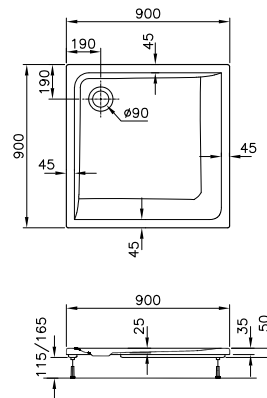

DIANA M100 Acryl-Duschwanne
Weiß, 900 x 900 mm,
Tiefe 35 mm, Ablaufloch 90 mm,
(DI225003001) 397,- €