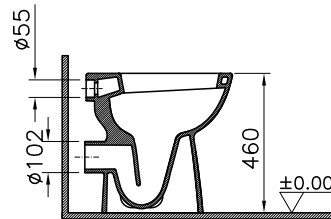

DIANA C100 Waschtisch

Weiß, rollstuhlunterfahrbar,
600 mm

mit Hahn- und Überlaufloch, (DI003210001) 299,- €

ohne Hahnloch, mit Überlaufloch, (DI003211001) 299,- €

mit Hahnloch, ohne Überlaufloch, (DI003212001) 278,- €

ohne Hahnloch, ohne Überlaufloch, (DI003213001) 278,- €

650 mm

Weiß, rollstuhlunterfahrbar,

mit Hahn- und Überlaufloch, (DI003220001) 311,- €

ohne Hahnloch, mit Überlaufloch, (DI003221001) 311,- €

mit Hahnloch, ohne Überlaufloch, (DI003222001) 290,- €

ohne Hahnloch, ohne Überlaufloch, (DI003223001) 290,- €