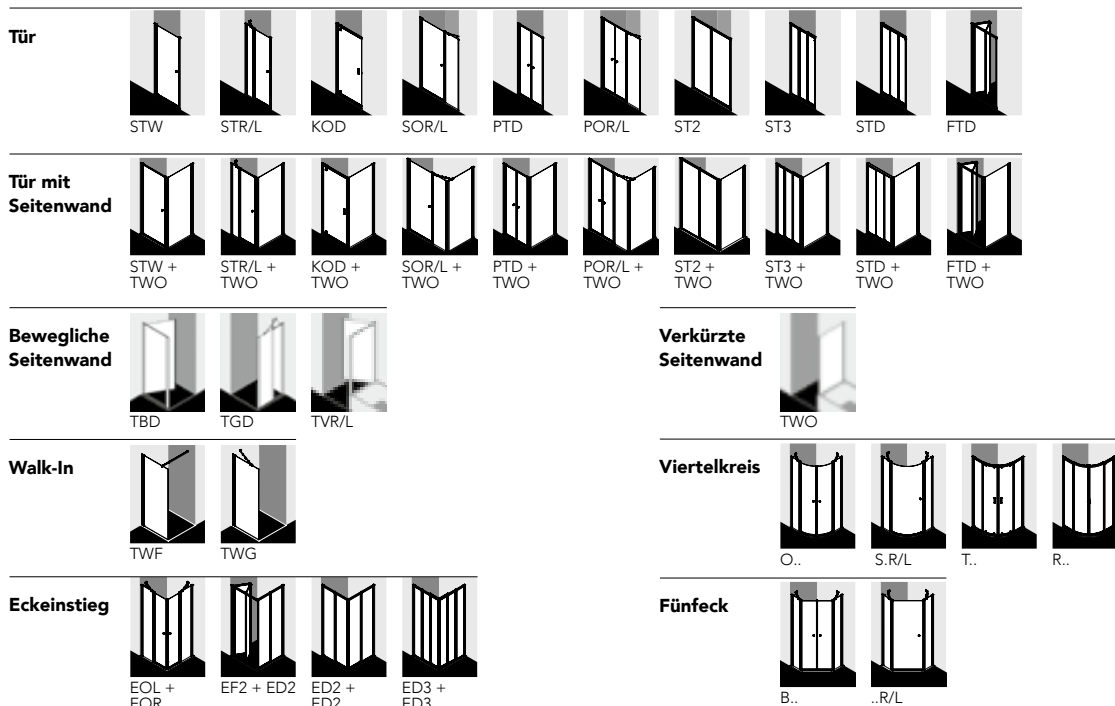

Hohe Beweglichkeit

Patentierter bewegliche Seitenwände: in drei unterschiedlichen Formen erhältlich.

Weitere Eigenschaften

- Schickes, geradliniges Design
- Hochwertig eloxierte Aluminiumprofile in Silber mattglanz und Weiß
- Griffe aus hochwertigem verchromtem Kunststoff
- Hebe-Senk-Mechanismus in allen Pendeltürgelenken
- Serienhöhen 1850 mm und 2000 mm
- Serienbreiten für alle gängigen Duschwannen
- Einzigartiges und vielfältiges Bauformenprogramm
- Eckeinstiegs-Falt-Gleittürkombination für maximale Einstiegsfreiheit im kleinen Bad