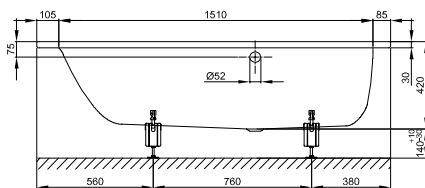

DIANA M200

Stahl-Einbauwannen und Stahl-Duschwannen

DIANA M200 Stahl-Einbauwanne

Überlauf vorne, Fußende rechts,

Weiß, 1700 x 750 mm, Nutzinhalt 151 Liter, (DI212320...) 823,- €

Weiß, 1800 x 800 mm, Nutzinhalt 187 Liter, (DI212330...) 893,- €

mit Überlauf vorne, Fußende rechts
1700 x 750 mm

mit Überlauf vorne, Fußende rechts
1800 x 800 mm

DIANA M200 Stahl-Einbauwanne

mit Überlauf hinten, Fußende rechts,

Weiß, 1700 x 750 mm, Nutzinhalt 151 Liter, (DI212321...) 823,- €

Weiß, 1800 x 800 mm, Nutzinhalt 187 Liter, (DI212331...) 893,- €

mit Überlauf hinten, Fußende rechts
1700 x 750 mm

mit Überlauf hinten, Fußende rechts
1800 x 800 mm