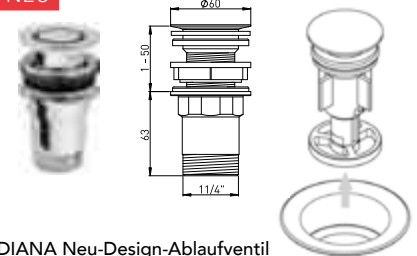

DIANA Design-Universalventil
 1 1/4" x Ø 63 mm, für Becken ab
 Stärke 0.1 mm, Stopfen herausnehmbar,
 Stopfen Ø 36 mm, nicht verschleißbar,
 Messing verchromt, (DI481028500) 50,40 €

NEU

DIANA Neu-Design-Ablaufventil
 1 1/4" x 60 mm, mit innovativer Tastmechanik die im
 offenen Zustand eine ebene Fläche bildet und mit
 Haarsieb zur einfachen Reinigung leicht und ohne
 Werkzeug nach oben entnommen werden kann,
 verschleißbar, durch im Lieferumfang enthaltenes
 Zubehör auf Permanentablauf umrüstbar,
 Verstellbereich 5-55mm,
 verchromt, (DI481026500) 90,40 €
 Schwarz matt, (DI481100530) 147,- €
 Edelstahloptik, (DI481100730) 147,- €