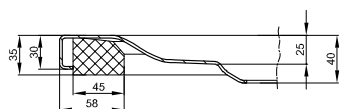

DIANA L400-Neu Stahl-Duschwannen
1400 x 800 x 25 mm,
Weiß, (DI232017001) 1.162,- €
Snow, (DI232017600) 1.162,- €
Flax, (DI232017610) 1.162,- €