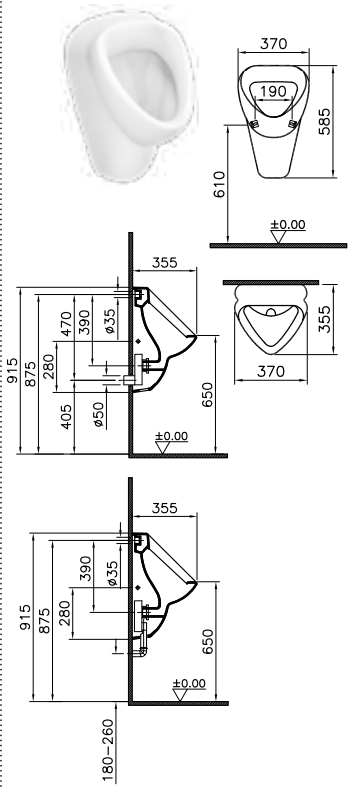

DIANA O100 Urinal**
Zulauf von hinten, mit Spülrand,
Abgang universal,
(DI000801001) 204,- €