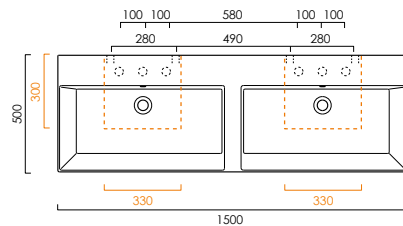

DIANA L500 Doppel-Waschtisch

1200 x 470 x 160 mm, Weiß-clean, mit Überlaufabdeckung verchromt, geeignet zur Wandmontage und wandbündige Aufsatzmontage, unterbaufähig, 2 Hahnlöcher durchgestochen, (DI005062201) 1.152,- € ohne Hahnloch, für 6 Hahnlöcher vorgestanzt, (DI005066201) 1.152,- €