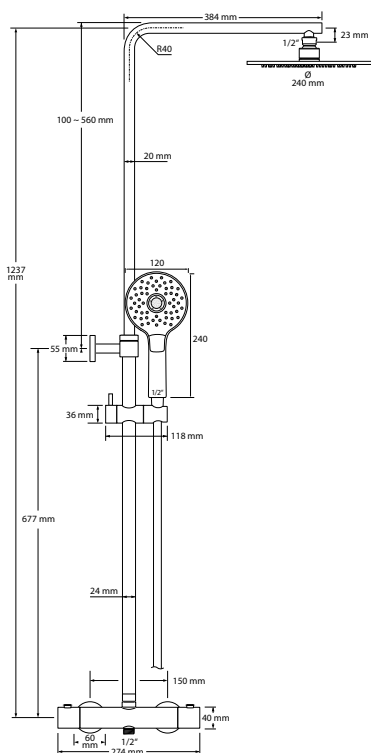

NEU

DIANA L200-Neu Duschsystem mit Thermostat
aus massivem Messingkörper, Glasablage, mit Tastgleiter,
verstellbare Höhe der Wandanbindung Bohrung,
verchromt, (DI454171500) 1.436,- €
Schwarz matt, (DI454171530) 1.769,- €

DIANA Abdichtungssets
finden Sie auf Seite 282.