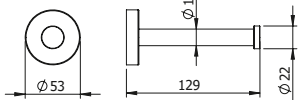

DIANA O100 Reservepapierhalter
verchromt,
(DI601612500) 24,40 €