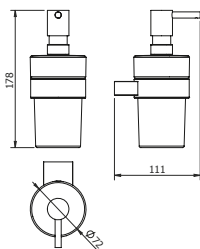

DIANA S100 Wand-Seifenspender
Glashalter verchromt, mit Kristallglasbehälter matt und Metallpumpenkopf, Füllmenge ca. 220 ml, (DI606201500) 80,50 €
Ersatz Seifenspenderglas, (DI606920) 26,20 €
Ersatzpumpe mit Pumpenkopf, (DI606921) 23,40 €