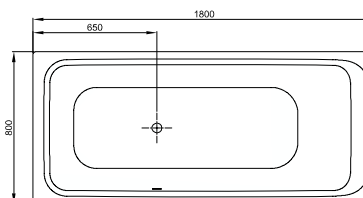

mit Überlauf hinten, Fußende rechts
1800 x 800 mm