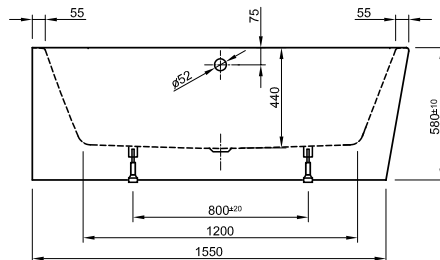

DIANA Abdichtungssets
finden Sie auf Seite 282.