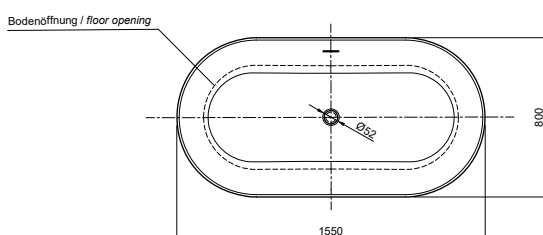

DIANA L200 Acrylwanne Oval XS, freistehend

1550 x 800 x 600 mm, Nutzinhalt ca. 200 Liter, Schlitz-Überlauf, verchromt, Weiß, (DI206111000001) 2.841,- €