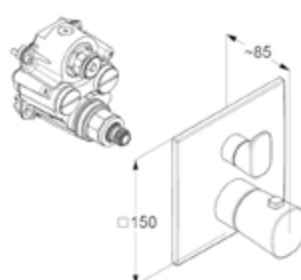

DIANA M100 Aufputz Wannenfüll- und Brausethermostat
Temperaturwählgriff mit Heißwassersperre bei 38°C, Durchflussmenge Wanne 23 l/min bei 3 bar, Durchflussmenge Brause 18,7 l/min bei 3 bar, mit Schmutzfangsieb, verchromt,
(DI435400500) 403,- €

DIANA M100 Aufputz Brausethermostat
Temperaturwählgriff mit Heißwassersperre bei 38°C, 50% Wassermengen-Begrenzung, Geräuschklasse I, verchromt,
(DI435300500) 318,- €

NEU

DIANA M100-Neu Unterputz Brausemischer
für Unterputzkörper DIANA-Neu SLIM.BOXX, Feinbaset mit Funktionseinheit, Wandmontage, geschlossener Hebel, Metall, Keramik-Kartusche mit Heißwasserbegrenzung, Durchflussmenge bei 3 bar 28 l/min., verchromt,
(DI405611500) 216,- €

NEU

DIANA M100-Neu Unterputz Wannenfüll- und Brausemischer
für Unterputzkörper DIANA-Neu SLIM.BOXX, Feinbaset mit Funktionseinheit, Wandmontage, PUSH&SWITCH Druckumsteller, autom. Umstellung: Brause/Wanne, geschlossener Hebel, Metall, Keramik-Kartusche mit Heißwasserbegrenzung, Durchflussmenge Wanne bei 3 bar 28 l/min., Durchflussmenge Brause bei 3 bar 24 l/min., verchromt,
(DI405661500) 234,- €

NEU

DIANA M100-Neu Unterputz Wannenfüll- und Brausemischer
für Unterputzkörper DIANA-Neu SLIM.BOXX, eigensicher gegen Rückfließen, Feinbaset mit Funktionseinheit, Wandmontage, PUSH&SWITCH Druckumsteller, autom. Umstellung: Brause/Wanne, geschlossener Hebel, Metall, Keramik-Kartusche mit Heißwasserbegrenzung, Durchflussmenge Wanne bei 3 bar 25 l/min., Durchflussmenge Brause bei 3 bar 23 l/min., verchromt,
(DI405663500) 340,- €

NEU