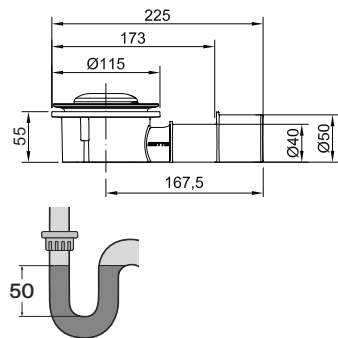

DIANA L400-Neu Ab- und Überlauf
für DIANA L400-Neu Stahl-Duschwannen,
mit Abdeckung in Wannenfarbe und
Oberflächenveredelung
verchromt, (DI232129500) 128,- €
Weiß, (DI232129001) 221,- €
Snow, (DI232129600) 221,- €
Flax, (DI232129610) 221,- €

Bade- & Duschwannen
Duschrinnen & -Plätze

DIANA Abdichtungssets
finden Sie auf Seite 282.