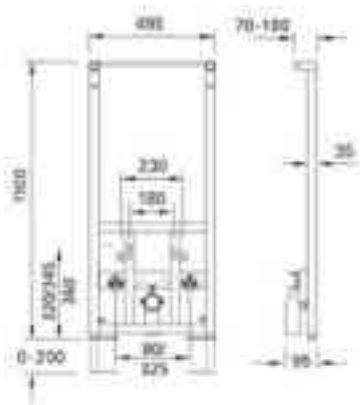

Verwendungszwecke

- Für Trockenbau
- Zum Einbau in teil- oder raumhohe Vorwandinstallationen
- Zum Einbau in raumhohe Installationswände
- Zur Montage von Bidets
- Für Standarmaturen
- Für Fußbodenaufbauten 0–22 cm

Eigenschaften

- Selbsttragender Rahmen pulverbeschichtet
- Fußstützen verzinkt, verstellbar 0–22 cm
- Füße drehbar, Tiefe passend zum Einbau in U-Profile UW 50 und UW 75
- Anschlussbogen in verschiedenen Tiefenpositionen werkzeuglos montierbar
- Befestigung Anschlussbogen schallgedämmt
- Traverse Eckventile höhenverstellbar
- Eckventilabstand 80 mm bzw. 325 mm

DIANA O100 Bidet-Leichtbauelement

Bauhöhe 110 cm für Standarmatur (DI062070) 235,- €

B/H/T 495/1100/70-100 mm