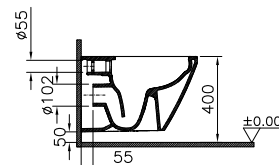

DIANA S100 Wand-WC spülrandlos
Ausladung 540 mm, seitliche offene Befest., Weiß Hochglanz,
(DI001531001) 386,- €