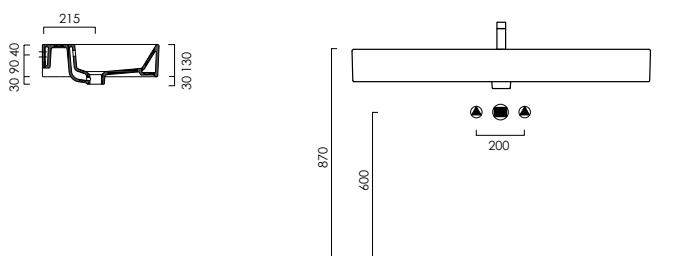

DIANA L500 Waschtisch

1200 x 470 x 160 mm, Weiß-clean, mit Überlaufabdeckung verchromt, geeignet zur Wandmontage und wandbündige Aufsatzmontage, unterbaufähig, 1 Hahnloch durchgestochen, (DI005051201) 945,- € 2 Hahnlöcher durchgestochen, (DI005052201) 945,- € ohne Hahnloch, für 5 Hahnlöcher vorgestanzt, (DI005056201) 945,- €