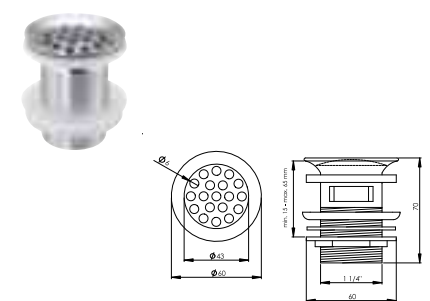

DIANA Schaftventil 1 1/4" x Ø 60 mm
Messing verchromt, mit Locheinlauf,
Schaftlänge 70 mm,
mit Überlaufschlitzen, (DI481014500) 24,90 €
ohne Überlaufschlitze, (DI481015500) 24,90 €