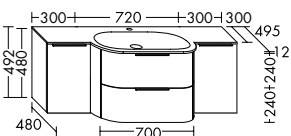

Mineralguss-Waschtisch Muldentiefe 120 mm, Beckenmaß 600 x 323 mm		Höhe mm	492	
	SHDM...	Tiefe mm	495	
	...102 L	Breite mm	1020	DI0841831... 1.812,- €
Waschtischunterschrank 1 Schublade oben mit Siphonausschnitt und 2 Aufbewahrungsboxen 1 Auszug unten inkl. Raumparsiphon Unterschrank 2 offene Fächer