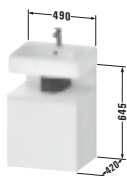

DIANA L200 Badmöbel

Unterschranke

Ausstattung	Waschtischunterbau 1 Tür, Anschlag links	Waschtischunterbau 1 Tür, Anschlag rechts	Waschtischunterbau 1 Tür, Anschlag links	Waschtischunterbau 1 Tür, Anschlag rechts	Waschtischunterbau, 2 Schubkästen, Optionale Nischen- beleuchtung	Waschtischunterbau, 2 Schubkästen, Optionale Nischen- beleuchtung
Höhe mm	644	644	644	644	590	590
Tiefe mm	350	350	420	420	470	470
Breite mm	440	440	490	490	590	790
DIANA Art.-Nr.	(DI086204011...)	(DI086204012...)	(DI086204021...)	(DI086204022...)	(DI08620501...)	(DI08620502...)
Preis	690,- €	690,- €	695,- €	695,- €	997,- €	1.055,- €
Passend zu Keramik	DI005218201	DI005218201	DI005200201	DI005200201	DI005202201	DI005204201