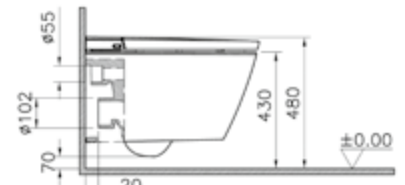

DIANA S100-Neu Dusch WC — Maximale Hygiene bei unübertroffenem Komfort.

DIANA Clean

Oberflächen-Veredelung mit Lotos-Effekt: Lässt Schmutz und Kalk ganz einfach mit dem Wasser abperlen.

DIANA Hygiene

Antibakterielle Oberflächen-Veredelung, die nachhaltig 99,9% des Keimwachstums in feuchter Bad-Umgebung eindämmt. Mit Langzeit-Wirkung.

Vortex-Spülung

Eine spezielle Spültechnik sorgt für besonders effektiven Ablauf von Wasser und minimiert Rückstände.

Spülrandlos

Mehr Hygiene durch randloses Design ohne Schmutz-Nischen.

Mobile App

Neben der mitgelieferten Fernbedienung, lassen sich die vielfältigen Funktionen auch einfach per App über das eigene Smartphone steuern.

*Ein zusätzliches Ablaufrohr ist je nach Wandstärke erforderlich

DIANA S100-Neu Dusch-WC

Vortex-Spülung, ohne Spülrand, mit verdeckter Befestigung von oben, 3/6 Liter Spülvolumen, inkl. WC-Sitz Duroplast, abnehmbar, mit Absenkautomatik, mit Schnellverschluss, verdeckte Wasser- und Elektroanschlussmöglichkeit, inkl. Fernbedienung, Tiefspüler, mit Bidetfunktion, (DI006791201) 1.164,- €