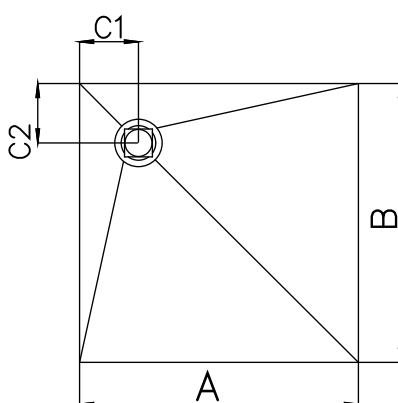

DIANA M100

Duschplätze und Designroste

Quadrat/Rechteck – Ablauf mittig

A	B	C1	C2	Platten- stärke	Aufbauhöhe (ohne Verklebung) mit Ablauf			Artikel-Nr.	Preis
					waagrecht DN 50	waagrecht DN 40	senkrecht DN 50		
800	800	400	400	40	95	80	40	(DI248018088)	287,- €
900	750	450	375	40	95	80	40	(DI248018097)	425,- €
900	900	450	450	40	95	80	40	(DI248018099)	287,- €
1000	800	500	400	45	100	85	45	(DI248018108)	448,- €
1000	900	500	450	45	100	85	45	(DI248018109)	448,- €
1000	1000	500	500	45	100	85	45	(DI248018100)	318,- €
1100	900	550	450	45	100	85	45	(DI248018119)	478,- €
1200	800	600	400	45	100	85	45	(DI248018128)	502,- €
1200	900	600	450	45	100	85	45	(DI248018129)	503,- €
1200	1000	600	500	45	100	85	45	(DI248018120)	528,- €
1200	1200	600	600	45	100	85	45	(DI248018122)	405,- €
1300	900	650	450	50	105	90	50	(DI248018139)	528,- €
1300	1100	650	550	50	105	90	50	(DI248018131)	565,- €
1300	1300	650	650	50	105	90	50	(DI248018133)	528,- €
1400	900	700	450	50	105	90	50	(DI248018149)	565,- €
1400	1100	700	550	50	105	90	50	(DI248018141)	578,- €
1400	1400	700	700	50	105	90	50	(DI248018144)	553,- €
1500	900	750	450	50	105	90	50	(DI248018159)	553,- €
1500	1100	750	550	50	105	90	50	(DI248018151)	603,- €
1500	1300	750	650	50	105	90	50	(DI248018153)	653,- €
1500	1500	750	750	50	105	90	50	(DI248018155)	603,- €
1700	700	850	350	50	105	90	50	(DI248018177)	540,- €
1700	800	850	400	50	105	90	50	(DI248018178)	553,- €
1800	900	900	450	50	105	90	50	(DI248018189)	603,- €

Quadrat – Ablauf außermittig

900	900	200	200	50	105	90	50	(DI248018299)	430,- €
1000	1000	200	200	50	105	90	50	(DI248018210)	457,- €
1200	1200	300	300	60	115	100	60	(DI248018222)	550,- €
1500	1500	300	300	60	115	100	60	(DI248018255)	728,- €

Rechteck