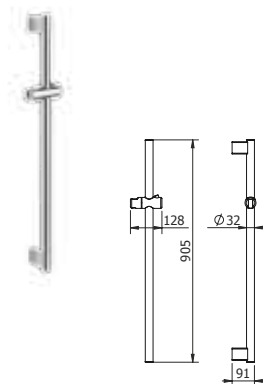

DIANA C100 Winkelgriff
verchromt, 135°, Ausführung links,
(DI617071500) 275,- €

DIANA C100 Brausestange
verchromt, und Haltegriff,
mit Duschgleitschieber,
905 mm,
(DI617229500) 266,- €