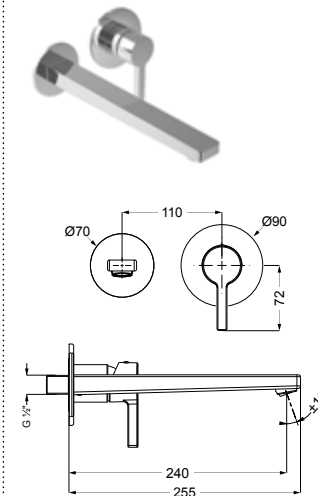

DIANA L100 Unterputz 2-Loch Wand-Waschtischmischer
Ausladung 240 mm, Feinbauset zum Aufsatz auf Wand-Waschtisch Universal Einbaukörper, Montage des Auslaufs wahlweise links / rechts / unten möglich, SoftEmotion-Keramikkartusche, Armaturenblende Ø 90 mm, Auslaufblende Ø 70 mm, gerader Auslauf Ausladung 240 mm, für Unterputz-Einbaukörper DI406100,

verchromt, (DI406104500) 421,- €
Schwarz matt, (DI406104530) 588,- €