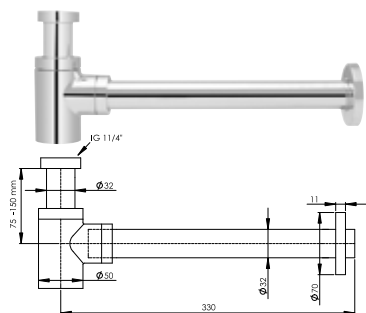

DIANA

Ablaufprogramm für Waschtisch und Bidet

DIANA Design-Geruchverschluss

Wandrohr 300 mm, verschraubt, Verstellrohr 150 mm, reduzierte Bauhöhe 90 mm, Rosette 70 mm, montagefreundlich, 1 1/4" x 32 mm, verchromt, (DI481047500) 99,20 €