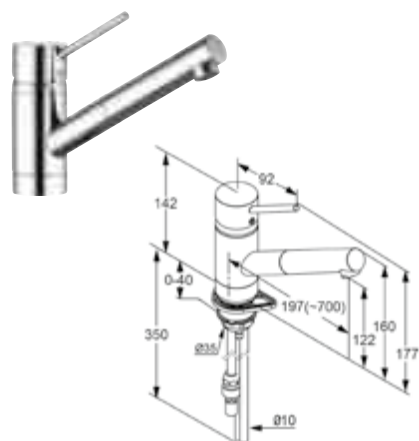

DIANA K200 Spültisch-Einhandmischer
mit schwenkbarem und herausziehbarem Auslauf,
verchromt,
(DI427200500) 306,- €