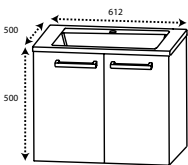

DIANA O100 Mineralguss-
Waschtisch-Unterschrank SET
mit 2 Türen inkl. Mineralguss
Waschtisch mit Diana CLOU Ab- und
Überlaufsystem in Weiß
H 500, T 500 mm,

B 612 mm,
(DI0880021...) 591,- €
B 812 mm,
(DI0880022...) 680,- €
B 1012 mm,
(DI0880023...) 767,- €