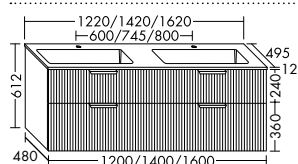

Ausstattung	Typ-Nr.	Maße	DIANA Art.-Nr.	Preis
Mineralguss-Waschtisch Muldentiefe: 100 mm		Höhe mm 612		
	SHHZ...	Tiefe mm 495		
Waschtischunterschrank – 1 Schublade oben mit Siphonausschnitt – 1 Auszug unten	...062	Breite mm 620	DI084908011...	1.270,- €
	...082	820	DI084908021...	1.401,- €
	...102	1020	DI084908031...	1.506,- €

Ausstattung	Typ-Nr.	Maße	DIANA Art.-Nr.	Preis
Mineralguss-Waschtisch Muldentiefe: 100 mm		Höhe mm 612		
	SHIA...	Tiefe mm 495		
Waschtischunterschrank – 2 Schublade oben mit Siphonausschnitt – 2 Auszüge unten	...122	Breite mm 1220	DI084909011...	1.970,- €
	...142	1420	DI084909021...	2.317,- €
	...162	1620	DI084909031...	2.570,- €

Mineralguss auch in Weiß matt möglich.