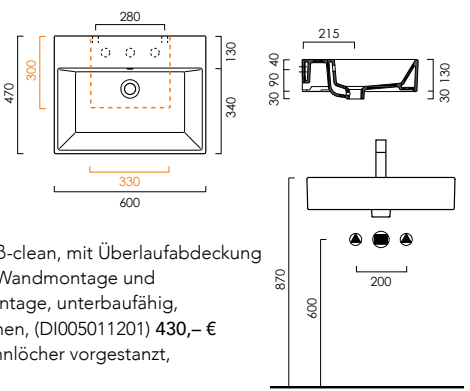

DIANA L500 Waschtisch

600 x 470 x 160 mm, Weiß-clean, mit Überlaufabdeckung verchromt, geeignet zur Wandmontage und wandbündige Aufsatzmontage, unterbaufähig, 1 Hahnloch durchgestochen, (DI005011201) 430,- € ohne Hahnloch, für 3 Hahnlöcher vorgestanzt, (DI005013201) 430,- €