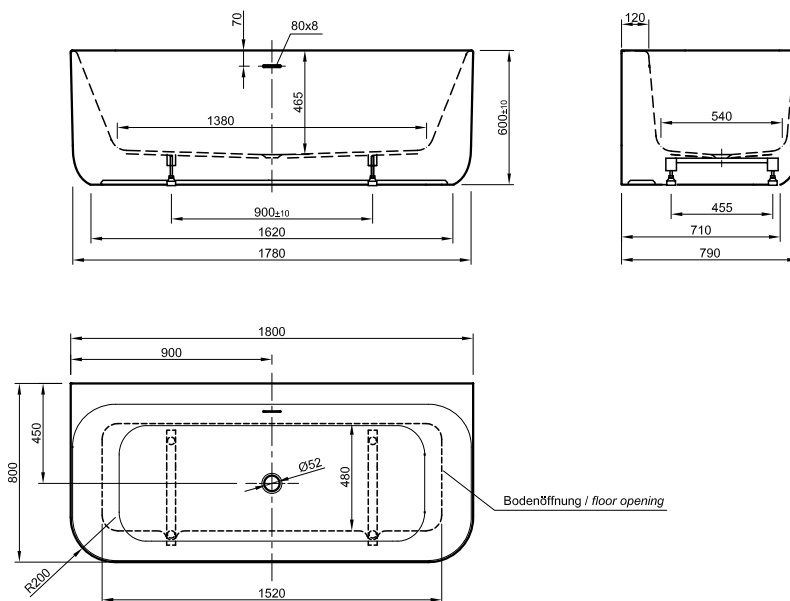

DIANA L100 und L100-Black

Acrylwannen, freistehend und wandgebunden