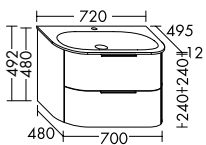

**DIANA M400 Mineralguss-Waschtische
inkl. Waschtischunterschrank
(Waschtischfarbe Weiß*)**