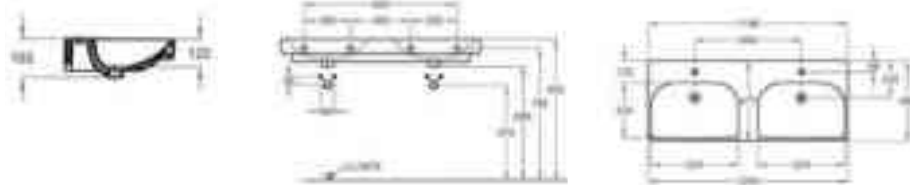

DIANA M100 E Doppel-Waschtisch eckig
2 Becken, 1200 x 480 mm,
mit 2 Ab- und Überlauflöcher,
(DI1002084...) 728,- €