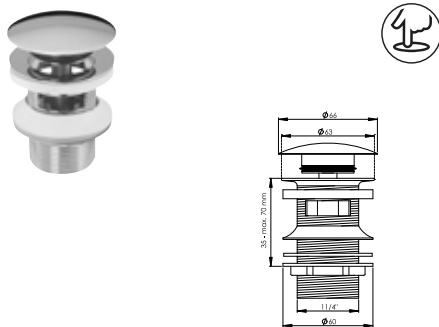

DIANA Design-Universalventil
1 1/4" x Ø 63 mm, für Becken ab
Stärke 0.1 mm, Stopfen herausnehmbar,
Ø 40 mm, verschleißbar,
Messing verchromt, (DI481027500) 62,50 €