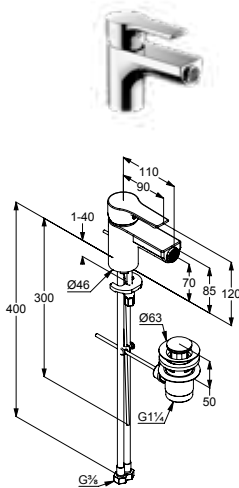

DIANA S100 Bidet-Einhandmischer
Auslaufhöhe 70 mm, 1-Loch Montage, geschlossener Hebel, Keramik-Kartusche mit Heißwasserbegrenzung, S-Pointer M24, Durchflussmenge bei 3 bar 6 l/min, Schnell-Montagesystem, verchromt, mit Ablaufgarnitur,
(DI403201500) 149,- €