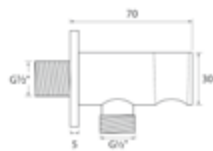

DIANA Wandanschlussbogen rund
mit Rückflussverhinderer,
massive Messingausführung,

Schwarz matt, (DI451622530) 46,80 €
Edelstahlfinish, (DI451622730) 51,20 €

DIANA Wandanschlussbogen rund mit Brausehalter
eigensicher, massive Messingausführung
mit schwarzem Konussschoner aus Kunststoff,

Schwarz matt, (DI451623530) 73,10 €
Edelstahlfinish, (DI451623730) 87,40 €

DIANA Abdichtungssets
finden Sie auf Seite 282.