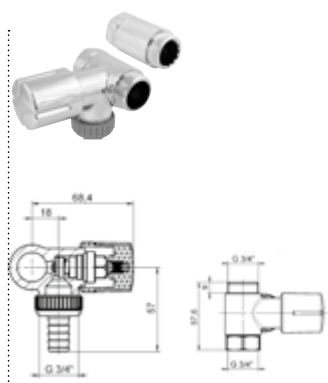

DIANA O100
Nebenanschlussventil
für Wandbatterien, mit Rückflussver-
hinderer und Schlauchverschraubung,
poliert verchromt, mit Distanzstück zur
Montage von Wandbatterien,
Anschluss rechts,
(DI407944500) 49,- €