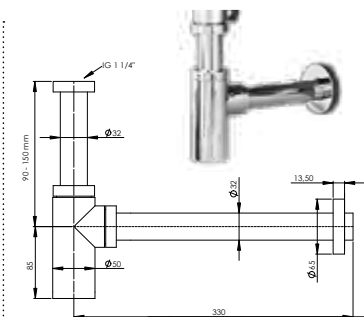

DIANA Design-Flaschengeruchverschluss

1 1/4" x 32 mm, Gehäuse und Rohre Messing poliert, Messingrosette mit Gleitring, Tauchrohr aus Messing, Reinigungsöffnung mit O-Ring-Dichtung, (DI481045500) 86,70 €