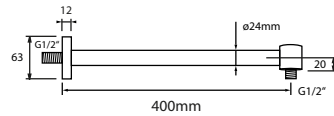

DIANA L200-Steel Wand-Brausearm

rund mit massiver Rosette, Ausladung 400 mm, Edelstahlfinish, (DI457686730) 133,- €