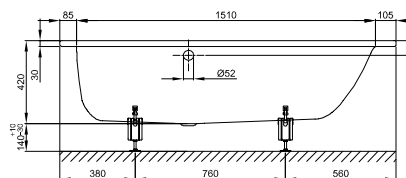

DIANA M200

Stahl-Einbauwannen und Stahl-Duschwannen

DIANA M200 Stahl-Einbauwanne

Überlauf vorne, Fußende rechts,

Weiß, 1700 x 750 mm, Nutzinhalt 151 Liter, (DI212320...) 823,- €

Weiß, 1800 x 800 mm, Nutzinhalt 187 Liter, (DI212330...) 893,- €

mit Überlauf vorne, Fußende rechts
1700 x 750 mm

mit Überlauf vorne, Fußende rechts
1800 x 800 mm

DIANA M200 Stahl-Einbauwanne

mit Überlauf hinten, Fußende rechts,

Weiß, 1700 x 750 mm, Nutzinhalt 151 Liter, (DI212321...) 823,- €

Weiß, 1800 x 800 mm, Nutzinhalt 187 Liter, (DI212331...) 893,- €

mit Überlauf hinten, Fußende rechts
1700 x 750 mm

mit Überlauf hinten, Fußende rechts
1800 x 800 mm