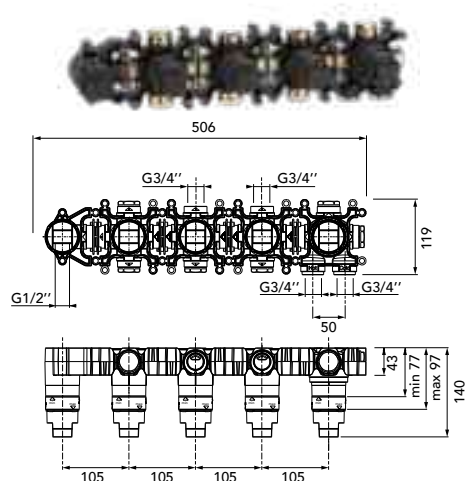

DIANA L200 Einbaukörper für Push Thermostat
2 Verbraucher (DI407612) 1.373,- €

DIANA L200 Einbaukörper für Push Thermostat
3 Verbraucher (DI407613) 1.718,- €