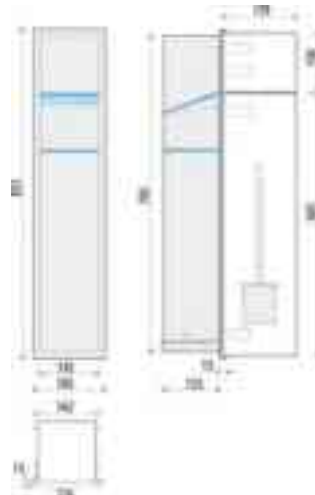

DIANA L100 WC Wand-Einbaurahmen
für DIANA WC Wand-Einbauelement
(DI608109) 177,- €

DIANA L100 WC Einbauelement mit 2 befliesbaren Türen
Bürstengarnitur inklusive, Abrollfunktion durch nach hinten
geneigte Glasplatte, Korpus und Tür Schwarz pulverbeschichtet,
Türanschlag rechts (DI608103530) 891,- €
Türanschlag links (DI608102530) 891,- €

DIANA Abdichtungssets
finden Sie auf Seite 284.