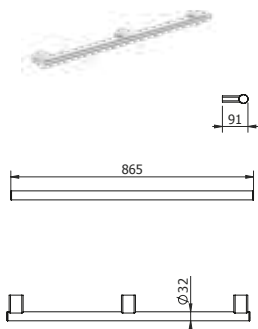

DIANA C100

Accessoires

DIANA C100 Haltegriff
verchromt, gerade,
365 mm, (DI617003500) 142,- €

DIANA C100 Haltegriff
verchromt, gerade,
515 mm, (DI617005500) 156,- €

DIANA C100 Haltegriff
verchromt, gerade,
665 mm, (DI617006500) 174,- €

DIANA C100 Haltegriff
verchromt, gerade,
mit Mittelkonsole, 765 mm,
(DI617013500) 192,- €

DIANA C100 Haltegriff
verchromt, 90°, links und rechts montierbar,
Einhängeklappsitz möglich,
446 x 733 mm, (DI617020500) 381,- €

DIANA C100 Haltegriff 90°
verchromt, mit Brausestange und
Duschgleitschieber links und rechts
montierbar, Einhängeklappsitz möglich,
446 x 1233 mm, (DI617200500) 505,- €

DIANA C100 Brausestange
verchromt, und Haltegriff,
mit Duschgleitschieber,
905 mm,
(DI617229500) 266,- €

DIANA C100 Kippspiegel
mehr dazu finden Sie auf der
Seite 211

**DIANA C100 Klappsitz Befestigungsset 1: für Beton Vollziegel Kalksand Vollstein, (DI617291) 9,90 €
DIANA C100 Klappsitz Befestigungsset 2: für Leichtbauwände m Schichtholzplatten (DI617292) 7,40 €
DIANA C100 Klappsitz Befestigungsset 3: für Leichtbauwände m int. Stahlplatten (DI617293) 8,30 €
DIANA C100 Klappsitz Befestigungsset 4: für Porenbeton oder Lochsteine (DI617294) 38,40 €