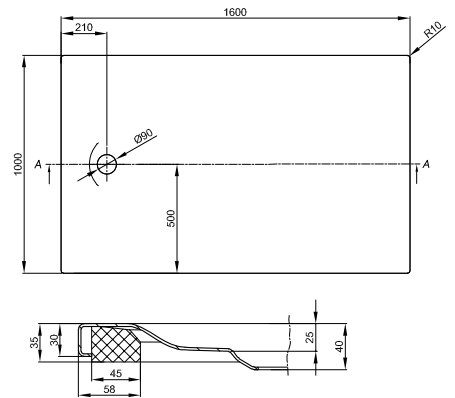

DIANA L400-Neu Stahl-Duschwannen
1600 x 1000 x 25 mm,
Weiß, (DI232022001) 1.330,- €
Snow, (DI232022600) 1.330,- €
Flax, (DI232022610) 1.330,- €