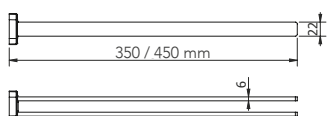

DIANA M100

Accessoires

DIANA M100 Handtuchhalter
verchromt, 2-armig, beweglich,

350 mm, (DI605301500) 83,50 €
450 mm, (DI605302500) 86,60 €