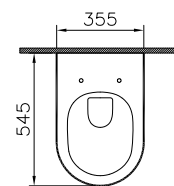

mit verdeckter Befestigung
Ausladung 540 mm,
(DI001420001) 459,- €

DIANA S100