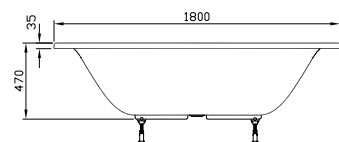

DIANA M100 Acryl-Duo-Einbauwanne
Weiß, 1800 x 800 mm, Nutzinhalt ca. 264 Liter,
(DI205014001) 487,- €