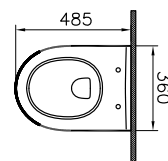

DIANA S100 Kompakt Tiefspül-Wand-WC
für 3–6 l Spülvolumen,
kurze Ausladung 485 mm,
(DI001513001) 210,- €