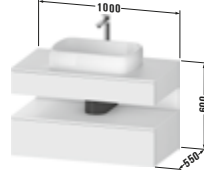

Ausstattung	Waschtischunterbau, 2 Schubkästen, Optionale Nischen- beleuchtung	Waschtischunterbau, 2 Schubkästen, Optionale Nischen- beleuchtung	Waschtischunterbau, 2 Schubkästen, Optionale Nischen- beleuchtung	Waschtischunterbau, 2 Schubkästen, Optionale Nischen- beleuchtung	Waschtischunterbau, 2 Schubkästen, Optionale Nischen- beleuchtung
Höhe mm	590	590	600	600	600
Tiefe mm	470	470	550	550	550
Breite mm	990	1190	800	1000	1200
DIANA Art.-Nr.	(DI08620503...)	(DI08620504...)	(DI08620701...)	(DI08620702...)	(DI08620703...)
Preis	1.125,- €	1.198,- €	1.482,- €	1.540,- €	1.627,- €
Passend zu Keramik	DI005206201	DI005208201 DI005209201	DI005209201 DI005213201 DI005200201 DI005202201 DI005204201	DI005209201 DI005213201 DI005200201 DI005202201 DI005204201	DI005209201 DI005213201 DI005200201 DI005202201 DI005204201