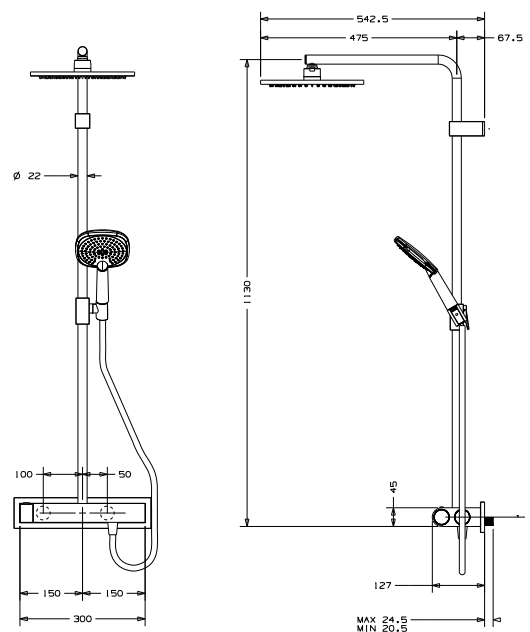

DIANA L100 Duschsystem mit Thermostat

runde Kopfbrause Air-Technik 250 mm, Handbrause Air-Technik 120 mm 3S (Strahlarten: Rain, Massage, Rain und Massage) mit Brauseschlauch 1/2" x 1600 mm drehbar, Rohr 22 mm, kürzbar, mit Metallschieber und Metallwandhalterung mit Thermostat, verchromt, (DI457805500) 1.308,- €

DIANA L100 Duschsystem mit Thermostat

eckige Kopfbrause Air-Technik 250 mm, Handbrause Air-Technik 120 mm 3S (Strahlarten: Rain, Massage, Rain und Massage) mit Brauseschlauch 1/2" x 1600 mm drehbar, Rohr 22 mm, kürzbar, mit Metallschieber und Metallwandhalterung mit Thermostat, verchromt, (DI457815500) 1.308,- €

Separate verdeckte Druckknöpfe für Handbrause und Kopfbrause. Durch Drücken gehen sie nach außen und durch Drehen können die Durchflussmenge und Temperatur eingestellt werden. Die Einstellungen bleiben bis zur nächsten Verwendung „gespeichert“. Mit nur einem Klick erhalten Sie immer die gleiche Temperatur und Durchflussmenge.

DIANA Abdichtungssets
finden Sie auf Seite 282.