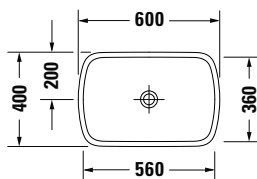

DIANA L200

Keramik

DIANA L200 Aufsatzbecken
ohne Hahnloch, ohne Überlauf, geschliffen,
Weiß-clean, 600 x 400 mm, (DI005212201) 404,- €