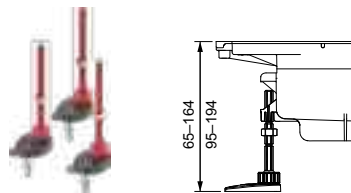

Haarsieb für DIANA L100 Duschprofil

Haarsieb aus Edelstahl zum Einlegen. Mit „Push-Funktion“ zur einfachen Entnahme per Hand. Für ein Duschprofil wird ein Set bestehend aus zwei Haarsieben benötigt. (DI24900186) 49,90 €