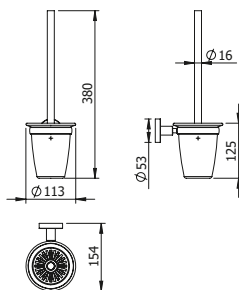

DIANA O100 Wand-Bürstengarnitur
mit Glasbehälter und Chrombürste,
(DI601652500) 66,90 €

Ersatzbürste (DI601950) 26,30 €
Ersatzbürstenkopf (DI601951) 13,30 €
Ersatzbürstenglas (DI601952) 22,10 €