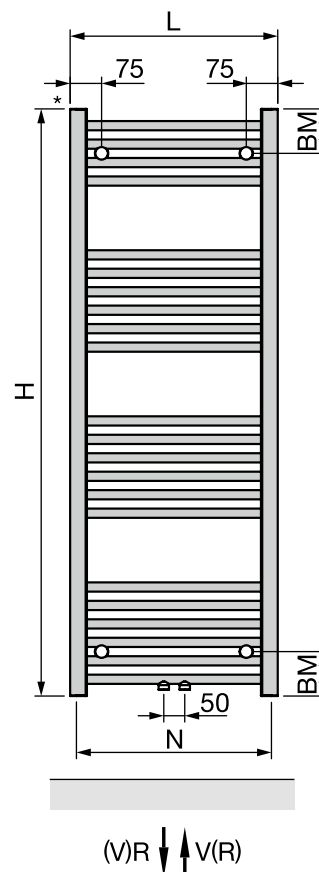

DIANA O100-Neu Badheizkörper
Vorderansicht