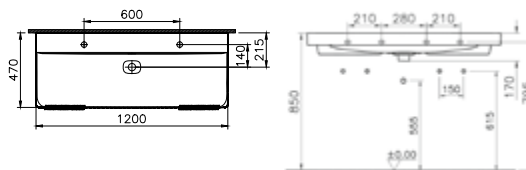

DIANA L100 Aufsatz-Waschtisch

mit Hahnloch und Überlauf inkl. Ablaufgarnitur,

geschliffen, Weiß-clean,

500 x 470 x 170 mm, (DI004110201) 277,- €

600 x 470 x 170 mm, (DI004112201) 321,- €

800 x 470 x 170 mm, (DI004114201) 432,- €

1000 x 470 x 170 mm, (DI004116201) 521,- €

mit 2 Hahnöcher,

1200 x 470 x 170 mm, (DI004118201) 885,- €