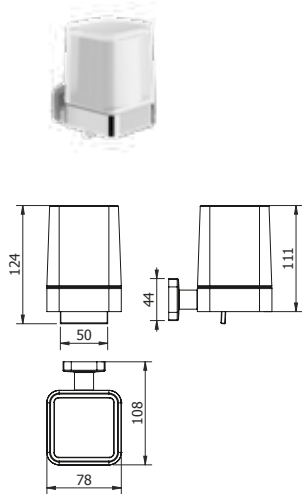

DIANA M100 Wand-Seifenspender
Halter verchromt, Bedienung von unten, mit Stülpbehälter aus Kristallglas matt, Füllmenge ca. 160 ml, (DI605203500) 135,- €
Ersatz-Stülpbehälter, (DI605912) 25,20 €