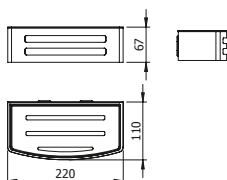

DIANA M100 Design Einhängeduschkorb
gerade, mit 2 Designkörben, mit Aufnahme für
Wischer, für Glasstärke 6, 8, oder 10 mm,

mit Einsatz Weiß,
(DI605570501) 259,- €
mit Einsatz Schwarz,
(DI605570547) 259,- €