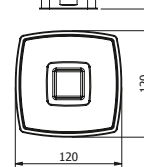

DIANA M100

Accessoires

**DIANA M100 Relingsystem/
Gästehandtuchhalter**
horizontal und vertikal montierbar,
verchromt
(DI605330500) 231,- €

**DIANA M100 Seifenspender für
Relingsystem**
Kristallglas matt, mit Adapter für Re-
lingsystem, Füllmenge ca. 260 ml,
(DI605334) 52,10 €

**DIANA M100 Kristallglas für
Relingsystem**
Kristallglas matt, komplett mit
Adapter für Relingsystem,
(DI605332) 21,10 €

**DIANA M100 Kristall-
Seifenschale für Relingsystem**
Kristallglas matt, komplett mit
Adapter für Relingsystem,
(DI605333) 26,70 €

Multifunktional

*Individuell zusammenstellbares
Relingsystem und Gästehandtuchhalter.*

DIANA M100 Relingsystem / Gästehandtuch-, und Halter für Accessoires in einem
verchromt