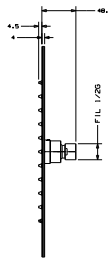

**DIANA L100 Kopfbrausen —
Elegante Erscheinung mit
kraftvollem Regen.**

Extraflach

Nur 4 mm Aufbauhöhe.

Air-Technik

*Für weiche, üppige Tropfen,
die mit Luft angereichert
sind.*

DIANA L100 Kopfbrause

rund, Air-Technik beim Kugelgelenk, 4 mm Aufbauhöhe, Silikon-
düsen, vormontiertes Sieb, geeignet für Durchlauferhitzer,