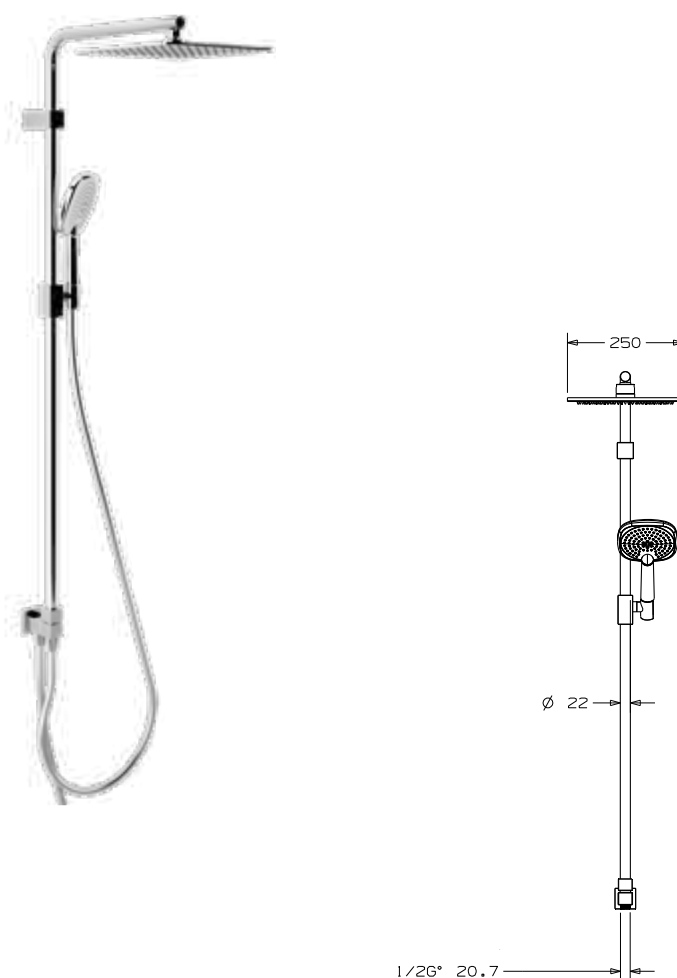

DIANA L100 Duschsystem

eckige Kopfbrause Air-Technik 250 x 250 mm, Handbrause Air-Technik 120 mm 3S (Strahlarten: Rain, Massage, Rain und Massage) mit Brauseschlauch 1/2" x 1600 mm und 600 mm drehbar, Rohr 22 mm, kürzbar, mit Metallschieber und Metallwandhalterung mit Umsteller, verchromt, (DI457812500) 560,- €