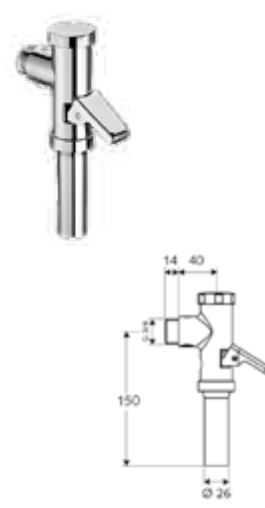

DIANA O100 WC-Druckspüler mit Hebel
3/4", inkl. Spülstromregulierung und automatischer Düsenreinigungsnadel, geeignet für Flach- und Tiefspül-WCs, Spülmenge 6 l, für Spülrohr Ø 28 x 26 mm, verchromt, DN 20, (DI041103500) 102,- €

Armaturen und Brausen