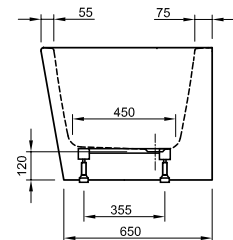

DIANA Abdichtungssets
finden Sie auf Seite 282.