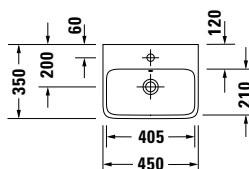

DIANA L200

Keramik

DIANA L200 Handwaschbecken
mit Hahnloch, mit Überlaufloch,
Weiß-clean, 450 x 350 mm, (DI005218201) 322,- €