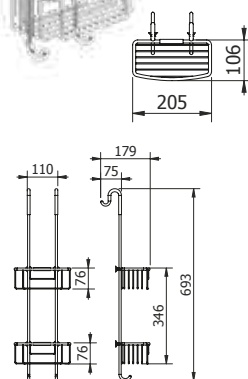

DIANA S100 Einhängeduschkorb
verchromt, mit 2 tiefen Körben,
Aufnahme für Wischer, ohne Wischer,
(DI606571500) 223,- €