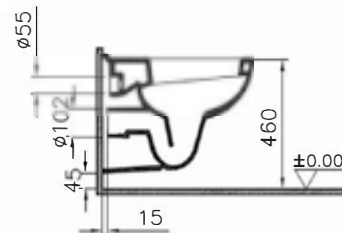

DIANA C100 Tiefspül-Wand-WC
lange Ausladung 700 mm, spülrandlos,
(DI003552001) 579,- €