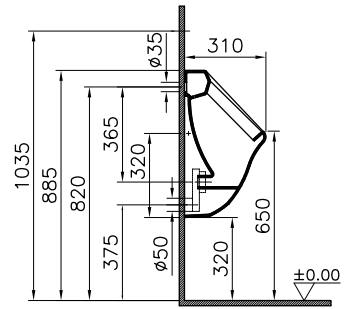

DIANA S100 Urinal
Abgang verdeckt, mit fixer Abflusshöhe von 375 mm für Zulauf von hinten, (DI001801001) 209,- €