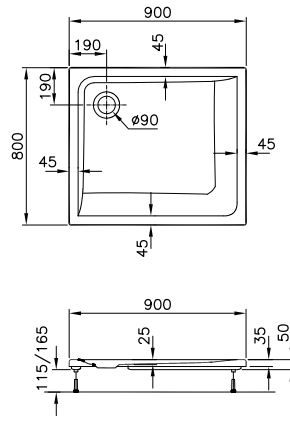

DIANA M100 Acryl-Rechteck-Duschwanne
Weiß, 900 x 800 mm,
Tiefe 35 mm, Ablaufloch 90 mm,
(DI225013001) 410,- €