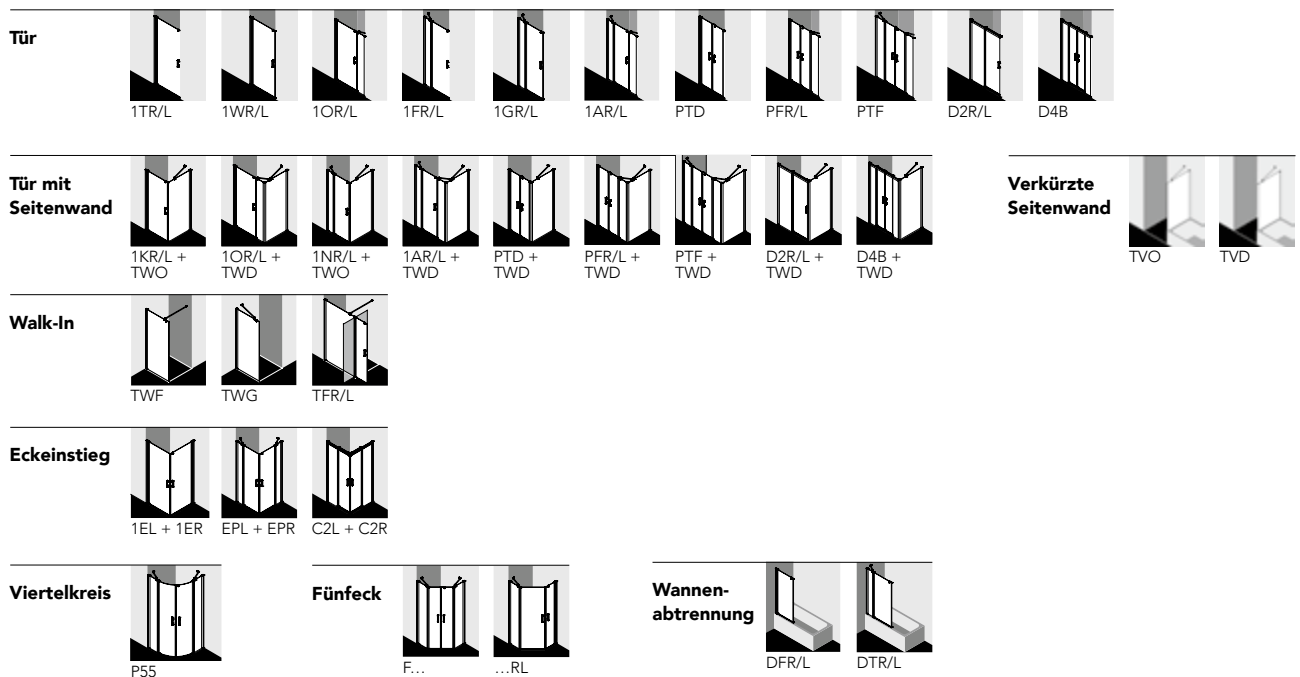

DIANA M500 Duschkabinen — Sanft abgerundete Profile treffen auf glasbetontes Design.

DIANA Clean

Optionale Oberflächen-Veredelung mit Lotos-Effekt: Lässt Schmutz und Kalk ganz einfach mit dem Wasser abperlen.

Glasart

6 mm starkes Einscheiben-Sicherheitsglas.

Griffe

Aus hochwertigem Metall.

Hebe-Senk-Mechanismus

In allen Gelenken.

Weitere Eigenschaften

- Serienhöhe 1850 mm und 2000 mm.
- Viertelkreis Duschkabine Serienhöhe 2000 mm.
- Hochwertige eloxierte Aluminiumprofile in Silber hochglanz.
- Spezieller Hebe-Senk-Gleitmechanismus bei allen bodenfreien Gleittüren.
- Serienbreiten für nahezu alle gängigen Duschwannen und Duschplätze.
- Optional mit pflegeleichter Oberflächenveredelung DIANA Clean erhältlich.

Duschkabinen und Wannentrennungen