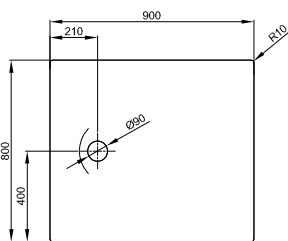

DIANA L400-Neu Stahl-Duschwannen
900 x 800 x 15 mm,
Weiß, (DI232004001) 735,- €
Snow, (DI232004600) 735,- €
Flax, (DI232004610) 735,- €