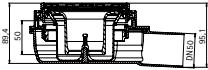

Bodenablauf DN 40 waagrecht
reversibel,
Anschlusswert 36 l/min,
mit Geruchsverschluss,
Sperrwasserhöhe 27 mm,
(DI248018905) 119,- €