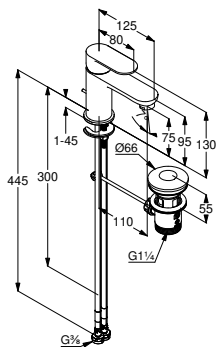

DIANA O200
Armaturen

DIANA O200

Waschtischmischer 75

1-Loch Montage, Auslaufhöhe 75 mm, Keramik-Kartusche mit Heißwasserbegrenzung, Durchflussmenge bei 3 bar 4,5 l/min., flexible Druckschläuche G3/8 DVGW zugelassen, Zugstangen-Ablaufgarnitur G1 1/4 Metall, verchromt, (DI400030500) 97,50 €