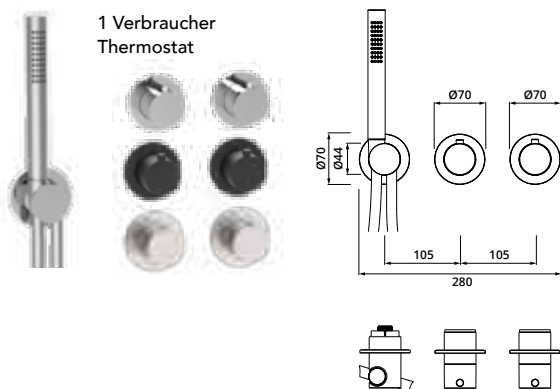

DIANA L200

Thermostate verchromt, Schwarz matt und mit Edelstahlfinish

DIANA L200 Sichtteil
für Dusche, 1 Verbraucher, Thermostat,

verchromt, (DI437501500) 490,- €
Schwarz matt, (DI437501530) 687,- €
Edelstahlfinish, (DI437501730) 712,- €