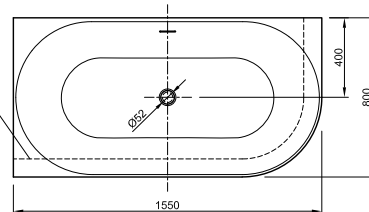

Bodenöffnung / floor opening