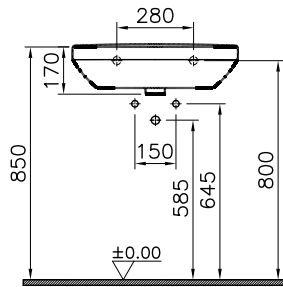

Hinweis: Kann nicht mit Halbsäule verwendet werden!

DIANA S100 Kompakt Waschtisch rund
600 x 380 mm, mit geringer Ausladung,
(DI001132001) 125,- €