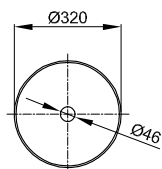

DIANA L300 Stahl-Aufsatzschalen — Formschöne und filigrane Aufsatzschalen aus Stahl in sechs Farben.

DIANA Clean

Optionale Oberflächen-Veredelung mit Lotos-Effekt: Lässt Schmutz und Kalk ganz einfach mit dem Wasser abperlen.

Oberfläche

Je drei emaillierte Oberflächen in glänzend und matt stehen zur Auswahl.

Farben

In 6 verschiedenen Farben erhältlich.

Emallefarben

Die emaillierten Stahl-Aufsatzschalen sind in diesen sechs matten und glänzenden Oberflächenfarben erhältlich.

Glänzend

Matt

DIANA L300 Stahl-Aufsatzschale freistehend, rund ohne Hahnloch, ohne Überlaufloch, inklusive Ablaufventil starr, in verschiedenen Farben erhältlich,
Ø 320 x 145 mm, (DI006900...) 486,- €
Ø 420 x 145 mm, (DI006901...) 554,- €