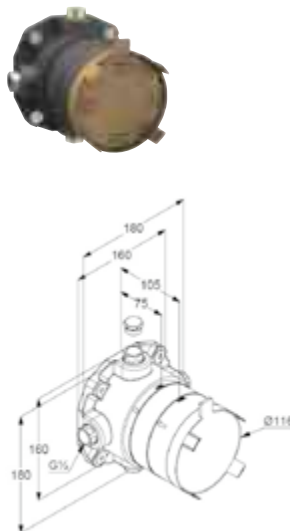

DIANA S100 Aufputz Brausethermostat 1/2"
mit Heißwassersperre bei 38°C, verchromt, (DI433310500) 268,- €

NEU