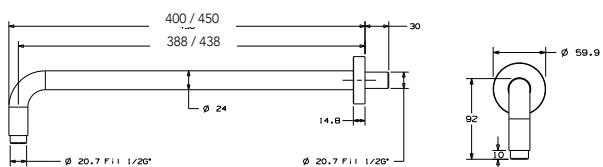

DIANA L100 Wand-Brausearm

rund, Befestigungsplatte mit verchromter Rosette, Messing verchromt,
400 mm, (DI457734500) 107,- €
450 mm, (DI457735500) 115,- €