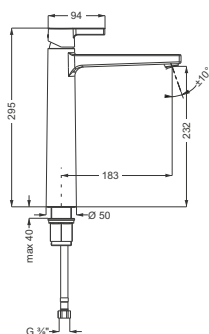

DIANA L100 Waschtischmischer XL-Size

mit erhöhtem Schaft für freistehende Waschschalen, Auslaufhöhe 232 mm, SoftEmotion-Keramikkartusche, Ausladung 183 mm,

ohne Ablaufgarnitur,
verchromt, (DI406030500) 299,- €
Schwarz matt, (DI406030530) 403,- €