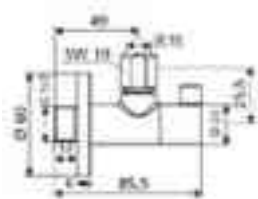

DIANA

Eckventile, Eckventil-Thermostate und Auslaufventile

DIANA S100 Eckventil 1/2"
Schubrosette 60 mm, Geräuschklasse 1,
verchromt,
(DI407854500) 46,90 €