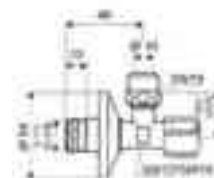

DIANA Eckventil 1/2"
mit Schubrosette, 1/2", verchromt,

mit selbstdichtendes Gewinde
(DI407801500) 16,- €

ohne selbstdichtendes Gewinde
(DI407800500) 15,- €

NEU