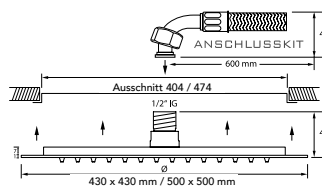

DIANA L400 Regenpaneel eckig, ohne Licht zum Deckeneinbau, Edelstahl verchromt, Silikonknochen mit Antikalkausstattung, Anschluss 1x 1/2 Zoll, Lieferung inkl. Einbaurahmen und Anschlusskit, Deckenabhangung 100 mm, 430 x 430 mm, Durchfluss 23 l/Min*, (DI456214500) 967,- €
500 x 500 mm, Durchfluss 24 l/Min*, (DI456215500) 1.168,- €