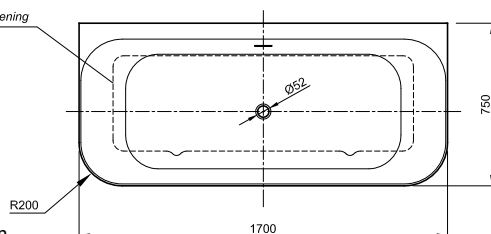

Bodenöffnung / floor opening

DIANA L100 Acrylwanne Soft Edge Slim Wall, wandgebunden
1700 x 750 x 600 mm, Nutzinhalt ca. 180 Liter,
Schlitz-Überlauf, verchromt, Weiß, (DI206107000001) 2.565,- €