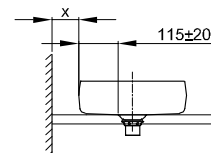

DIANA L300 Stahl-Aufsatzschalen — Formschöne und filigrane Aufsatzschalen aus Stahl in sechs Farben.

DIANA Clean

Optionale Oberflächen-Veredelung mit Lotos-Effekt: Lässt Schmutz und Kalk ganz einfach mit dem Wasser abperlen.

Oberfläche

Je drei emaillierte Oberflächen in glänzend und matt stehen zur Auswahl.

Farben

In 6 verschiedenen Farben erhältlich.

Emallefarben

Die emaillierten Stahl-Aufsatzschalen sind in diesen sechs matten und glänzenden Oberflächenfarben erhältlich.

Glänzend

Matt

DIANA L300 Stahl-Aufsatzschale freistehend, rund ohne Hahnloch, ohne Überlaufloch, inklusive Ablaufventil starr, in verschiedenen Farben erhältlich,
Ø 320 x 145 mm, (DI006900...) 486,- €
Ø 420 x 145 mm, (DI006901...) 554,- €