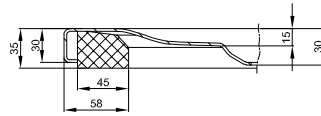

DIANA L400-Neu Stahl-Duschwannen
800 x 800 x 15 mm,
Weiß, (DI232002001) 511,- €
Snow, (DI232002600) 511,- €
Flax, (DI232002610) 511,- €