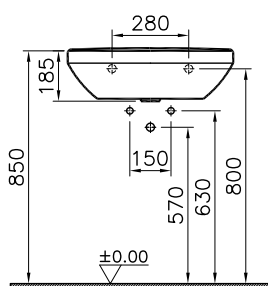

DIANA S100

Keramik und Kompakt-Keramik

DIANA S100 E Waschtisch eckig

600 x 470 mm, (DI001152001) 122,- €

650 x 480 mm, (DI001154001) 141,- €

Abstand der Eckventile darf bei Montage der Halbsäule maximal 80 mm betragen.

DIANA S100 Waschtisch rund

555 x 450 mm, (DI001101001) 110,- €

605 x 470 mm, (DI001102001) 110,- €

650 x 470 mm, (DI001104001) 131,- €

Abstand der Eckventile darf bei Montage der Halbsäule maximal 80 mm betragen.

DIANA S100 Handwaschbecken rund

450 x 350 mm, (DI001314001) 105,- €

500 x 375 mm, (DI001316001) 106,- €