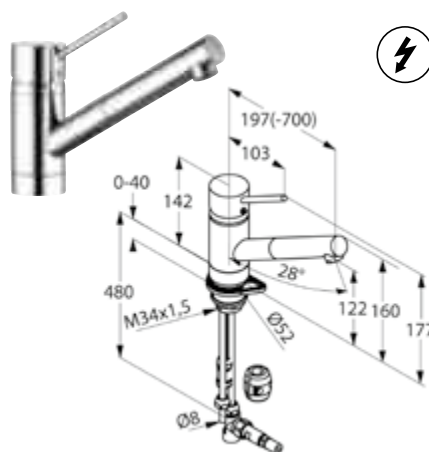

DIANA K200 Spültisch-Einhandmischer,
Niederdruck
mit schwenkbarem und herausziehbarem Auslauf,
für drucklose Speicher, verchromt,
(DI427205500) 363,- €