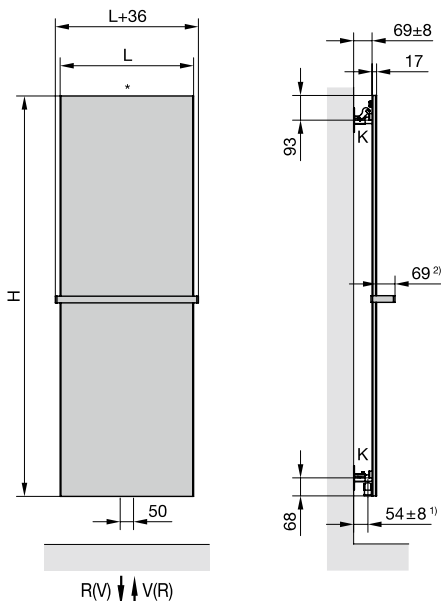

DIANA L400 Badheizkörper elektrisch

Ausführung lackiert Weiß (RAL 9016), Ausführung links

		Weiß matt lackiert*		Schwarz matt lackiert**		Sonderfarbe Inox Look				
Artikel Nr.	Preis	H mm	L mm	Leistung elektrisch W	Artikel Nr.	Preis	Artikel Nr.	Preis		
DI907524502	1.614,- €	1300	500	350	DI907524549	1.856,- €	DI907524530	1.856,- €	DI907524730	1.856,- €
DI907526502	1.763,- €	1500	500	500	DI907526549	2.027,- €	DI907526530	2.027,- €	DI907526730	2.027,- €
DI907528502	1.944,- €	1800	500	500	DI907528549	2.235,- €	DI907528530	2.235,- €	DI907528730	2.235,- €
DI907538502	2.108,- €	1800	600	750	DI907538549	2.425,- €	DI907538530	2.425,- €	DI907538730	2.425,- €
DI907548502	2.289,- €	1800	700	750	DI907548549	2.633,- €	DI907548530	2.633,- €	DI907548730	2.633,- €

*lackiert White Matt (Farbcode 0556), ** lackiert Traffic Black, Ausführung matt (Farbcode 9217)

DIANA L400 Badheizkörper

Vorderansicht

Seitenansicht