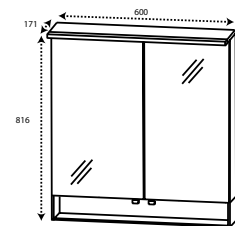

DIANA O100 Spiegelschrank
inkl. 2 Doppelspiegeltüren, 2 Glasfach-
böden, 1 offenes Fach, 1 Gesims-
boden mit LED-Beleuchtung und
15,0 Watt Converter, Türhöhe in
636 mm, 1 Schalter-Steckdosen-
Element eingebaut H 816, T 171 mm,

B 600 mm,
(DI0880005...) 494,- €
B 800 mm,
(DI0880006...) 640,- €
B 1000 mm,
(DI0880007...) 723,- €