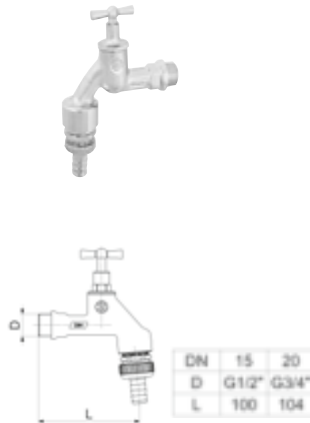

DIANA O100 Auslaufventil
Oberteil mit Knebelgriff, DVGW
zugelassen, mit Belüfter und
Rückflussverhinderer, mit
Schlauchverschraubung

1/2" mattchrom,
(DI407985515) 24,80 €

1/2" verchromt,
(DI407985500) 27,20 €

3/4" mattchrom,
(DI407986515) 55,70 €

3/4" verchromt,
(DI407986500) 61,50 €