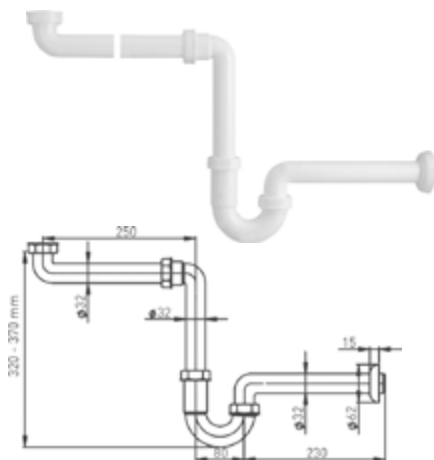

DIANA Raumspar-Röhrengeruchverschluss

1 1/4" x 32 mm, ohne Schlauchverschluss, Weiß,
(DI481055502) 20,20 €