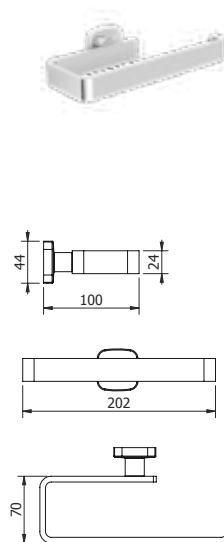

DIANA M100 Handtuchbügel
verchromt, (DI605321500) 69,50 €