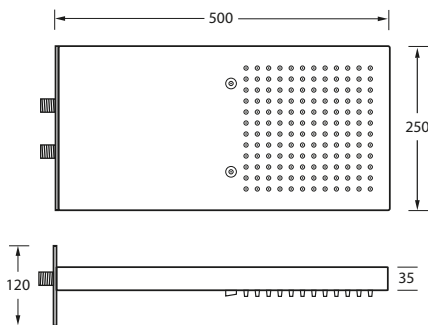

DIANA L400 Regenboard
250 x 500 mm, mit Regen und Spraydüsen
Gewicht 7,8 kg - massive Ausführung
aus Edelstahl, kein Unterputzkörper
notwendig: Anschluss 2x 1/2 Zoll Durchflussmenge
Regenfeld 17 l/Min, Sprayfunktion 5 l/Min,
(DI456305500) 1.000,- €