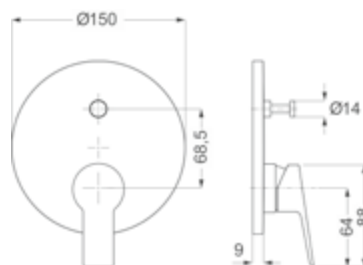

**DIANA M200
Unterputz Wannenfüll- und Brausemischer**
Feinbauset für DIANA L Universal-Einbaubox,
SoftEmotion-Keramikkartusche, Automatik
Druckumsteller, eigensicher gegen Rückfließen,
Blende rund Ø 150 mm,

verchromt, (DI402515500) 280,- €
Schwarz matt, (DI402515530) 392,- €