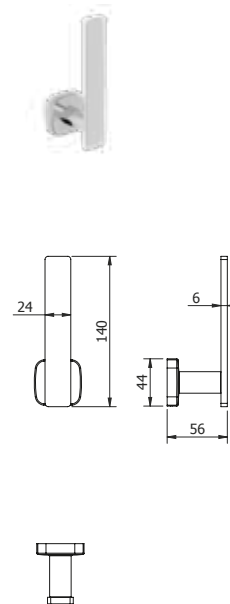

DIANA M100 Reservepapierhalter
verchromt,
(DI605611500) 46,60 €