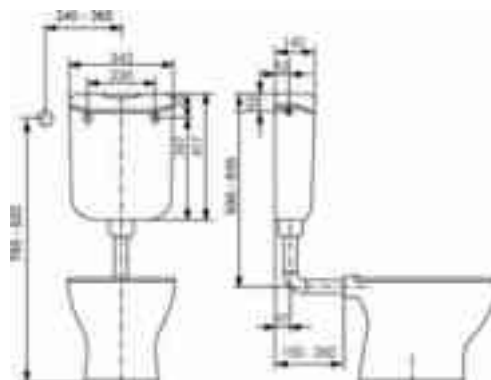

DIANA O100 Kompakt Spülkasten 6 l
kompakte Bauweise,
Start/Stopptaste,
Weiß, (DI040400001) 93,70 €