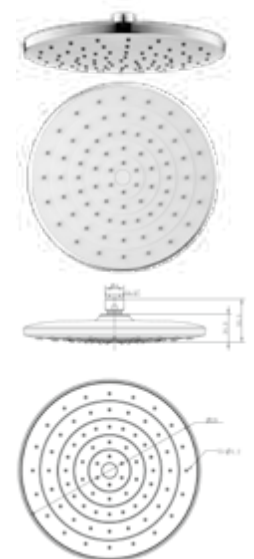

DIANA O100-Neu Wandstange 900 mm
Gesamtlänge 920 mm, Ø 19 mm,
Bohrabstand 912 mm, verchromt,
(DI452221500) 59,90 €

DIANA O100-Neu Kopfbrause
rund, ABS, verchromt
98 mm
(DI452821500) 66,70 €

DIANA O100-Neu Kopfbrause
rund, ABS, verchromt
225mm,
(DI452802500) 71,90 €