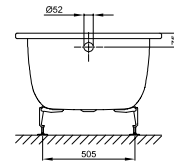

mit Überlauf am Fußende
1800 x 800 mm