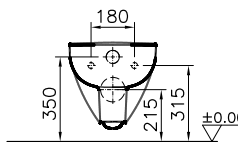

DIANA S100 Tiefspül-Wand-WC spülrandlos
für 3–6 l Spülvolumen,
Ausladung 540 mm,
(DI001512001) 337,- €