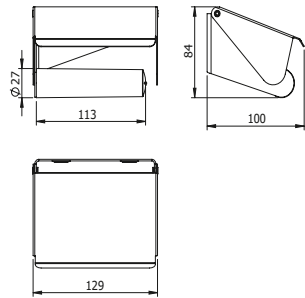

DIANA O100 Haubenpapierhalter
verchromt, mit lichtgrauer Rolle,
(DI601606500) 45,30 €