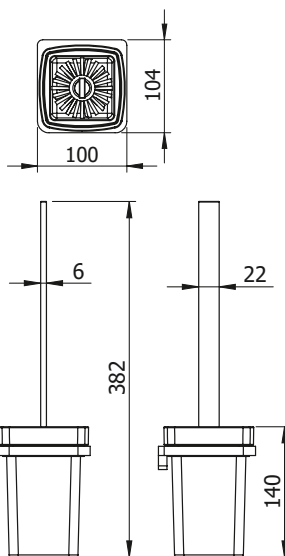

DIANA L100 Wand-Bürstengarnitur

Glasbehälter Weiß matt,

Halterung verchromt,

(DI600660500) 117,- €

Halterung Schwarz matt,

(DI600660530) 141,- €

Ersatzbürste komplett, (DI605965) 31,- €

Ersatzbürstenkopf, (DI605966) 10,90 €

Ersatzbürstenglas, (DI605967) 36,80 €

DIANA L100 Duschkorb
gerades Modell

verdeckte Befestigung, abnehmbar,

verchromt,

(DI600501500) 109,- €

DIANA L100 Duschkorb Eckmodell
verdeckte Befestigung, abnehmbar,

Edelstahl hochglanz,
(DI600500500) 103,- €
Schwarz matt,
(DI600500530) 135,- €