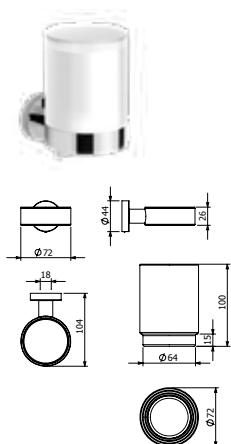

DIANA M200

Accessoires in Chrom und Schwarz matt

DIANA M200
Wand-Seifenspender
Bedienung von unten, mit
Stülpbehälter aus Kristallglas matt,
Füllmenge ca. 160 ml,

verchromt,
(DI606203500) 115,- €
Schwarz matt,
(DI602232530) 169,- €

DIANA M200 Ersatz
Stülpbehälter
(DI606922) 20,90 €