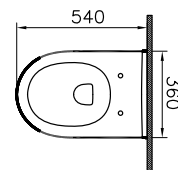

DIANA S100 Tiefspül-Wand-WC spülrandlos
für 3–6 l Spülvolumen,
Ausladung 540 mm,
(DI001512001) 337,- €