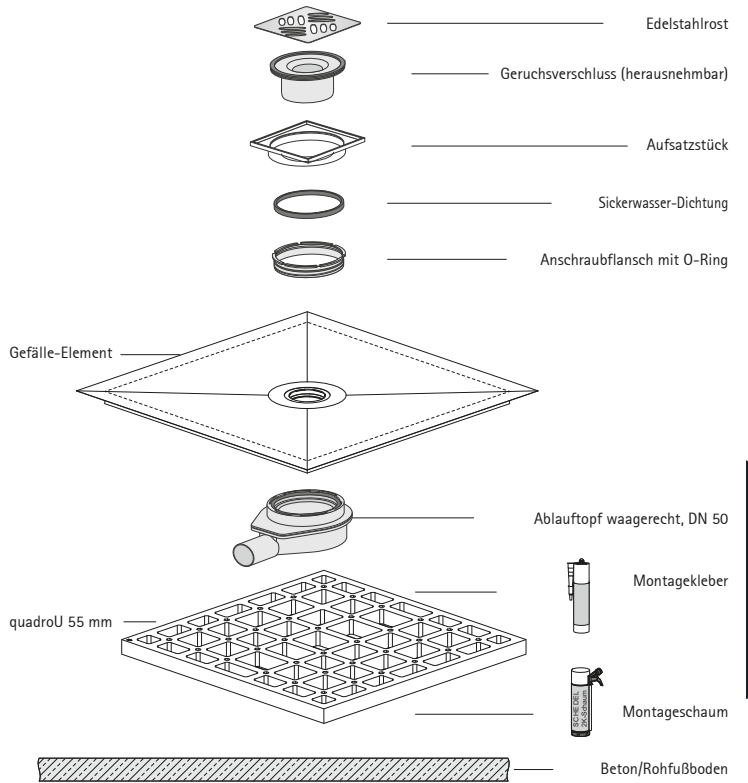

Bodenbündiges, verfließbares Duschelement

werkseitig abgedichtet, werkseitig eingedichteter Ablaufflansch zur schraubbaren Montage des Ablaufs

- rollstuhlbefahrbar ab Fliesengröße ≥ 5 cm
- umlaufend kürzbar

**DIANA M100
Duschplatz
Gefälleelement**

Bauformen

Bodenablauf DN 50 waagrecht
reversibel, mit Geruchsverschluss,
Anschlusswert 60 l/min,
Sperrwasserhöhe 50 mm,
(DI248018902) 119,- €

Bodenablauf DN 40 waagrecht
reversibel,
Anschlusswert 36 l/min,
mit Geruchsverschluss,
Sperrwasserhöhe 27 mm,
(DI248018905) 119,- €

Bodenablauf DN 50 senkrecht
reversibel, mit Geruchsverschluss,
Anschlusswert 88 l/min,
Sperrwasserhöhe 50 mm,
(DI248018901) 119,- €

Für alle Abläufe gilt

- verschraubbar/reversibel
- geringe Aufbauhöhe
- waagrecht oder senkrecht wählbar

Systembestandteile:

1. Gefälle-Element mit werkseitig integriertem Gefälle von ca. 2 %
2. Ablauf (wählbar)
3. Unterbausystem quadroU zum Höhenausgleich
4. Montagezubehör

quadroU 3er Set,
20, 30 und 40 mm hoch zur Anpassung an
die baulichen Gegebenheiten
900 x 900 mm, (DI248019080) 215,- €
1000 x 1000 mm, (DI248019081) 227,- €
1200 x 1200 mm, (DI248019082) 302,- €
1500 x 1500 mm, (DI248019083) 390,- €
zum Höhenausgleich alternativ zum
Estrichausgleich als Set erhältlich.

Montagekleber
im Lieferumfang quadroU enthalten
(SH 32350)

Montagezubehör und Abdichtung

Das Gefälle-Element ist werkseitig abgedichtet nach DIN 18534-1, Wassereinwirkungsklasse W2-I. Eine wasserdichte Vliesschicht mit einem Überstand von umlaufend 70 mm bietet optimale Sicherheit für die Übergänge zu den angrenzenden Bauteilen. Der werkseitig integrierte Vliesüberstand wird mittels Mineralischer Dichtschlämme (DI248019057) verklebt!

Mineralische Dichtschlämme
6 kg, (DI248019057) 187,- €

Außenecke
(DI248019066) 28,30 €
Innenecke
(DI248019065) 25,30 €

Montage-Kleber
zur Montage des Gefälle-Elements auf dem quadroU,
(DI248019058) 14,40 €

Montageschaum 2K
zur Montage des quadroU auf dem Rohfußboden,
(DI248019059) 41,10 €