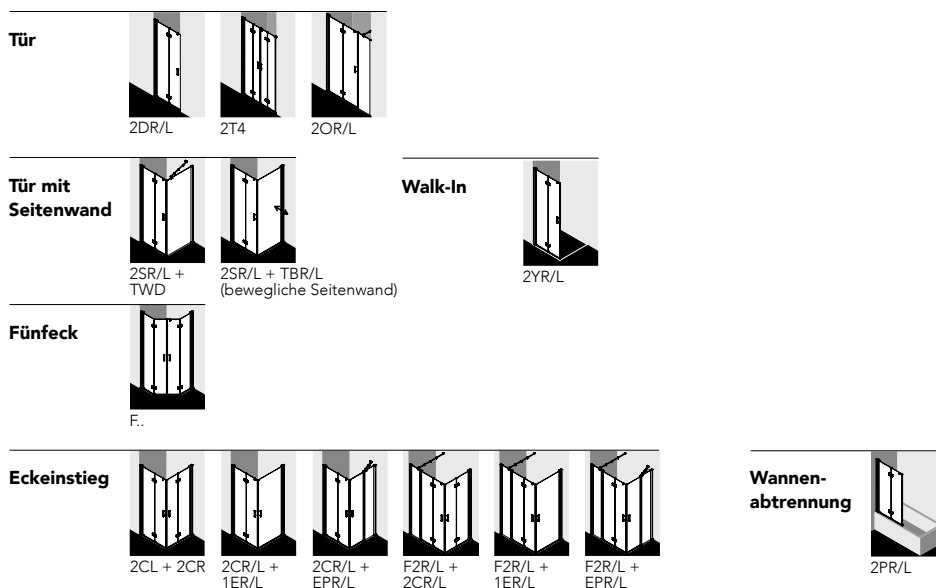

- Zeitlos anmutiges Design
- Hochwertig eloxierte Aluminiumprofile in Silber hochglanz
- Hebe-Senk-Mechanismus in allen Gelenken für seidenweichen Türlauf und sanften Türschluss
- Bodenfreies Bauformenprogramm mit Pendel-Faltrittürkomfort
- Intelligent integrierte Beschlagstechnik, innen bündig mit der Glasoberfläche
- Komfortable Einstiegsfreiheit und praktische Raumersparnis durch 180° nach innen und außen flach an die Wand faltbare Türflügel
- Wahlweise mit zusätzlichem DIANA C100 Griff am ersten Türflügel für optimalen Faltkomfort
- Serienhöhe 2017 mm und 1867 mm, Seitenwand verkürzt 1600 mm und 1750 mm
- Serienbreiten für alle gängigen Duschwannen und Duschplätze