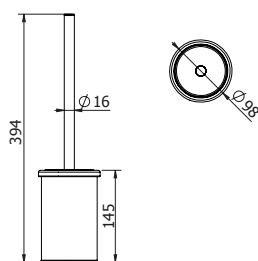

DIANA S100 Stand-Bürstengarnitur
mit Metallkorpus verchromt,
Glaseinsatz, Chrombürste,
flexibler Deckel,
(DI606655500) 101,- €
Ersatzbürste mit Deckel,
(DI606960) 22,30 €
Ersatzbürstenkopf, (DI606961) 9,30 €
Ersatzbürstenglas, (DI606962) 27,30 €