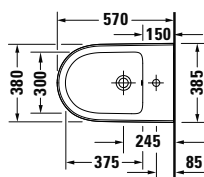

DIANA L200 WC-Sitz
mit SoftClose, Edelstahlscharniere,
Weiß-clean, (DI005277201) 158,- €