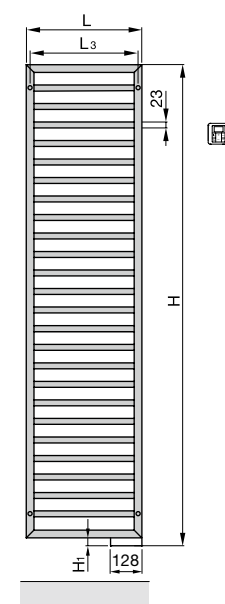

DIANA M100 Badheizkörper elektrisch

Vorderansicht

- H = Bauhöhe
- H₁ = 30 mm
- L = Baulänge
- WA = Wandabstand 45±5 mm
- L₃ = Befestigungsabstand, L -30 mm

Maße in mm

1) Wärmeleistung nach EN 442, Δ T 50 K (75/65/20 °C)
2) Elektro-Heizstab optional, gegen Aufpreis erhältlich