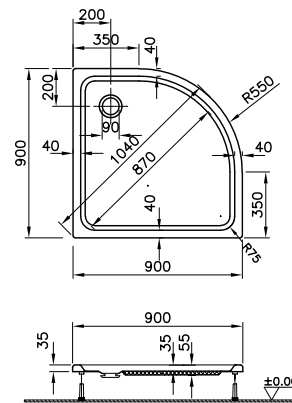

DIANA S100
Acryl-Rechteck-Duschwanne
Weiß, 900 x 800 mm,
Tiefe 35 mm, Ablaufloch 90 mm,
(DI224202001) 298,- €

DIANA S100
Acryl-Viertelkreis-Duschwanne
Weiß, 900 x 900 mm,
Tiefe 35 mm, Ablaufloch 90 mm,
(DI224252001) 377,- €