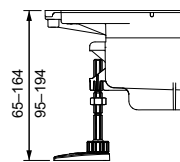

- Ablängbares Duschprofil aus Edelstahl
- Profildeckel aus Edelstahl mit Push-Funktion

Bezeichnung	Länge Duschprofil	Breite Duschprofil	Oberfläche gebürstet	Oberfläche poliert
DIANA L100 Duschprofil	800 mm	55 mm	(DI24900102) 393,- €	(DI24900112) 493,- €
	900 mm	55 mm	(DI24900103) 413,- €	(DI24900113) 524,- €
	1000 mm	55 mm	(DI24900104) 453,- €	(DI24900114) 584,- €
	1200 mm	55 mm	(DI24900106) 528,- €	(DI24900116) 690,- €
	1600 mm	55 mm	(DI24900108) 682,- €	-

DIANA L100 Ablaufkörper

Montagefüße für DIANA L100 Duschprofil

3 Montagefüße inkl. Schallschutzkappe und Befestigungsmaterial, Verstellbereich 95-194 mm (Ablauf Norm), 65-164 (Ablauf Flach), (DI24900184) 29,60 €
Hinweis: Montagefüße müssen separat mitbestellt werden

Haarsieb für DIANA L100 Duschprofil

Haarsieb aus Edelstahl zum Einlegen. Mit „Push-Funktion“ zur einfachen Entnahme per Hand. Für ein Duschprofil wird ein Set bestehend aus zwei Haarsieben benötigt. (DI24900186) 49,90 €