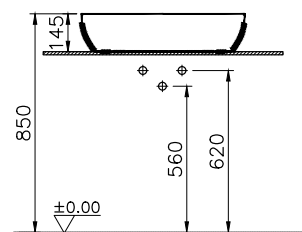

DIANA L300 Aufsatzschale freistehend, travers

615 x 405 x 145 mm, ohne Hahnloch, ohne Überlaufloch,
inkl. Ablaufventil starr mit Keramik-Ablaufstopfen
Weiß-clean, (DI006735201) 615,- €

DIANA L300 Aufsatzschale freistehend, asymmetrisch

550 x 430 x 145 mm, ohne Hahnloch, ohne Überlaufloch,
inkl. Ablaufventil starr mit Keramik-Ablaufstopfen
Weiß-clean, (DI006737201) 615,- €

DIANA L300-White Tiefspül-Wand-WC

spülrandlos, 540 mm Ausladung, Weiß matt clean, (DI006780043) 637,- €

DIANA L300-Black Tiefspül-Wand-WC

spülrandlos, 540 mm Ausladung, Schwarz matt clean, (DI006780042) 766,- €