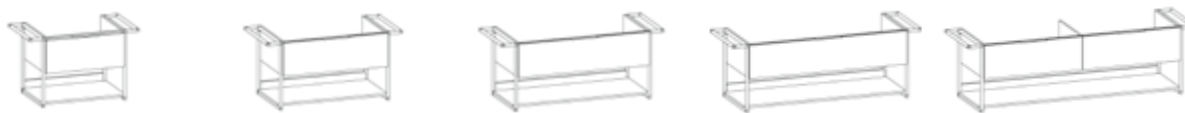

Waschtisch Unterschrank

1 Auszug, 1 offenes Fach unten,
1/2 -1/2,
Ausschnitt mittig im oberen Auszug

Höhe mm	500	500	500	500	500
Tiefe mm	500	500	500	500	500
Breite mm	600	800	1000	1200	1500
DIANA Art.-Nr.	(DI08921500...)	(DI08921510...)	(DI08921520...)	(DI08921530...)	(DI08921640...)
Preis	977,- €	1.023,- €	1.069,- €	1.114,- €	1.493,- €

*Diese Produkte sind auch in der Ausführung R erhältlich. Bitte geben Sie bei der Bestellung die Nummer für den Rahmen und das Dekor an.
Ein durchgängiger Verlauf der Oberflächenmaserungen ist produktionsbedingt nicht möglich.