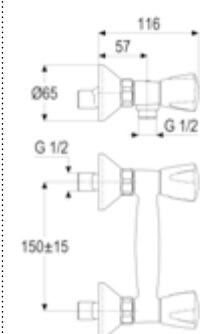

DIANA O100 Brausearmatur
ohne Brausegarnitur,
verchromt,
(DI407301500) 121,- €