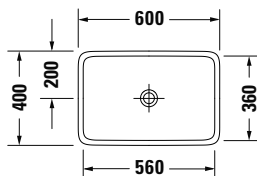

DIANA L200 Aufsatzbecken
ohne Hahnloch, ohne Überlauf, geschliffen,
Weiß-clean, 600 x 400 mm, (DI005212201) 404,- €