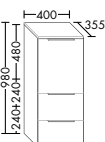

1 Tür		Höhe mm	980		
2 Auszüge		Tiefe mm	355		
1 Glaseinlegeboden	UHZU...	Breite mm	400	DI084169...	776,- €
1 fester Boden	...040 L	Breite mm	400	DI084170...	776,- €
1 Abdeckplatte in Frontfarbe	...040 R	Breite mm	400