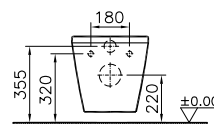

DIANA S100 Wand-WC spülrandlos
Ausladung 540 mm, seitliche offene Befest., Weiß Hochglanz,
(DI001531001) 386,- €