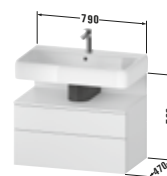

DIANA L200 Badmöbel

Unterschranke

Ausstattung	Waschtischunterbau 1 Tür, Anschlag links	Waschtischunterbau 1 Tür, Anschlag rechts	Waschtischunterbau 1 Tür, Anschlag links	Waschtischunterbau 1 Tür, Anschlag rechts	Waschtischunterbau, 2 Schubkästen, Optionale Nischen- beleuchtung	Waschtischunterbau, 2 Schubkästen, Optionale Nischen- beleuchtung
Höhe mm	644	644	644	644	590	590
Tiefe mm	350	350	420	420	470	470
Breite mm	440	440	490	490	590	790
DIANA Art.-Nr.	(DI086204011...)	(DI086204012...)	(DI086204021...)	(DI086204022...)	(DI08620501...)	(DI08620502...)
Preis	690,- €	690,- €	695,- €	695,- €	997,- €	1.055,- €
Passend zu Keramik	DI005218201	DI005218201	DI005200201	DI005200201	DI005202201	DI005204201