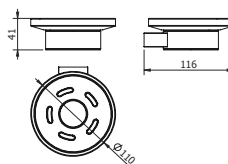

DIANA S100 Wand-Seifenhalter
verchromt, (DI606001500) 39,40 €
dazu passende Kristallseifenschale matt, (DI606050) 24,- €