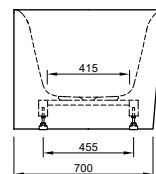

DIANA L200 Acrylwanne Oval Corner rechts

1700 x 750 x 600 mm, Nutzinhalt ca. 193 Liter, Schlitz-Überlauf, verchromt, Weiß, (DI206112200001) 2.792,- €