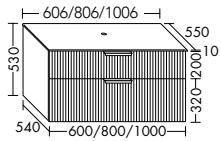

DIANA M700

Waschtischunterschranke

inkl. Konsolenplatte 10 mm Höhe

Ausstattung	Typ-Nr.	Maße	DIANA Art.-Nr.	Preis
Konsolenplatte 1 Beckenausschnitt		Höhe mm 530		
	SHID...	Tiefe mm 550		
Waschtischunterschrank – 1 Schublade oben mit Siphonausschnitt – 1 Auszug unten	...060 ...080 ...100	Breite mm 606 806 1006	DI08491301... DI08491302... DI08491303...	1.270,- € 1.401,- € 1.442,- €