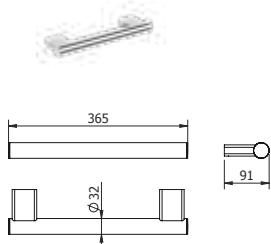

DIANA C100

Accessoires

DIANA C100 Haltegriff
verchromt, gerade,
365 mm, (DI617003500) 142,- €