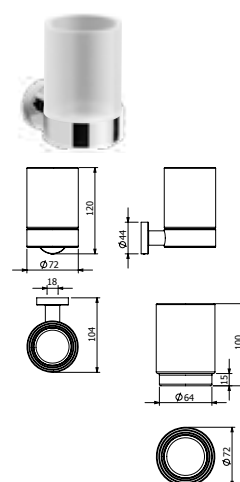

DIANA M200 Wand-Glashalter und
Seifenhalter

verchromt,
(DI602022500) 35,20 €
Schwarz matt,
(DI602022530) 43,60 €

dazu passend
DIANA M200 Kristallglas
matt, (DI602022) 22,50 €