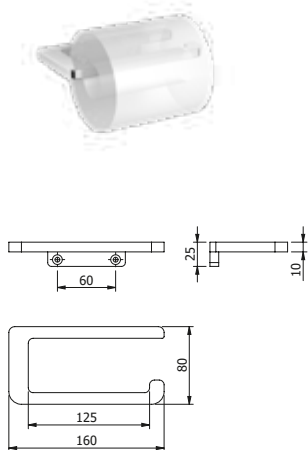

DIANA L100 Papierhalter
ohne Deckel,
verchromt,
(DI600621500) 60,90 €
Schwarz matt,
(DI600621530) 73,- €