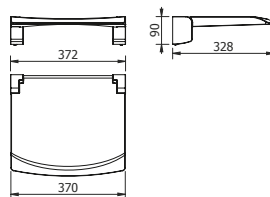

DIANA S100 Duschkappsitz *
weiße Sitzfläche, belastbar bis
120 kg, (DI606491500) 296,- €
Befestigungsset separat bestellen.
Siehe unten.