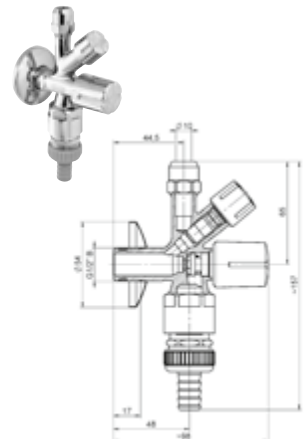

DIANA O100 Kombi-Eckventil
mit selbstdichtendem Anschlussge-
winde, DVGW geprüft, mit Rückfluss-
verhinderer, Rohrbelüfter, Rosette
und Schlauchverschraubung, poliert
verchromt, (DI407955500) 46,20 €