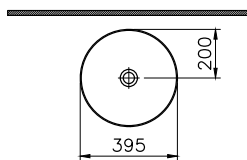

DIANA L300
Keramik