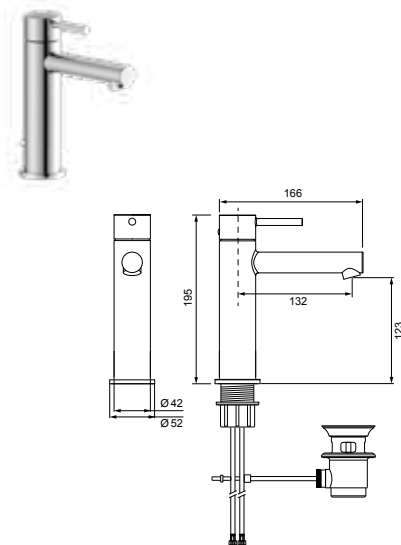

DIANA L200 Waschtischmischer L-Size

Auslaufhöhe 123 mm, Ausladung 132 mm,
mit Ablaufgarnitur,
verchromt, (DI407021500) 290,- €
Schwarz matt, (DI407021530) 405,- €
Edelstahlfinish, (DI407021730) 419,- €

ohne Ablaufgarnitur,
verchromt, (DI407020500) 269,- €
Schwarz matt, (DI407020530) 377,- €
Edelstahlfinish, (DI407020730) 390,- €