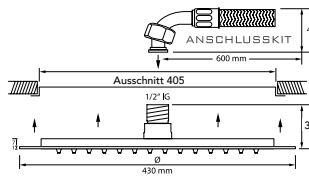

DIANA L400 Regenpaneel rund, ohne Licht zum Deckeneinbau, Edelstahl verchromt, Silikonknochen mit Antikalkausstattung, Anschluss 1x 1/2 Zoll, Lieferung inkl. Einbaurahmen und Anschlusskit, Deckenabhangung 100 mm, $\varnothing$ 430 mm, Durchfluss 16 l/Min*, (DI456204500) 900,- €