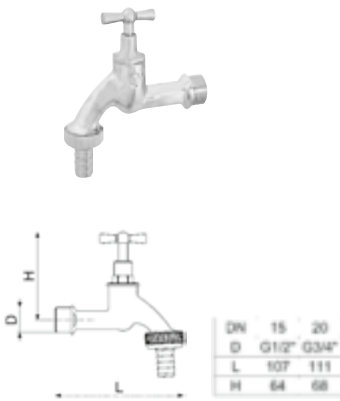

DIANA O100 Auslaufventil
Oberteil mit Knebelgriff, DIN 3509,
mit Schlauchverschraubung

1/2" mattchrom,
(DI407982515) 14,80 €

1/2" verchromt,
(DI407982500) 16,90 €

3/4" mattchrom,
(DI407983515) 25,50 €

3/4" verchromt,
(DI407983500) 27,40 €