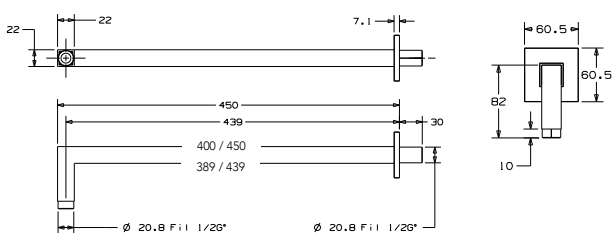

verchromt,

250 x 250 mm, (DI457712500) 306,- €

300 x 300 mm, (DI457713500) 361,- €

DIANA L100 Wand-Brausearm

rund, Befestigungsplatte mit verchromter Rosette, Messing verchromt,
400 mm, (DI457734500) 107,- €
450 mm, (DI457735500) 115,- €