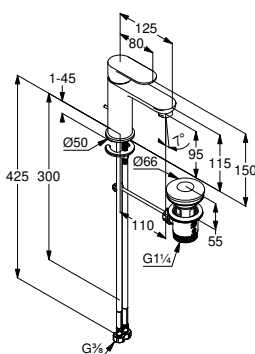

Waschtischmischer 75

1-Loch Montage, Auslaufhöhe 75 mm, Keramik-Kartusche mit Heißwasserbegrenzung, Durchflussmenge bei 3 bar 4,5 l/min., flexible Druckschläuche G3/8 DVGW zugelassen, Zugstangen-Ablaufgarnitur G1 1/4 Metall, verchromt, (DI400030500) 97,50 €