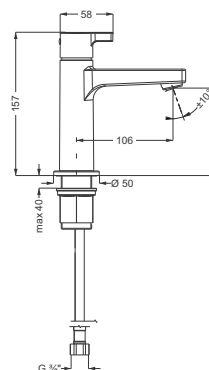

DIANA L100 Standventil

für Handwaschbecken/kleine Waschtische, Auslaufhöhe 96 mm, nur für Kaltwasseranschluss, ohne Ablaufgarnitur, Schnellschluss-Keramikventil 90°, Ausladung 106 mm,

verchromt,
(DI406039500) 180,- €