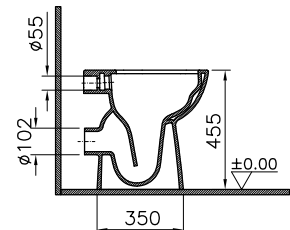

DIANA C100 Tiefspül-Stand-WC

Sitzhöhe 455 mm, rollstuhlgerecht, Spülvolumen 3/6,
mit seitlicher Befestigung,
ohne Spülrand, (DI003652001) 481,- €