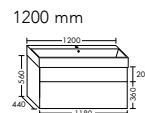

Waschtischunterschänke zu Fremdkeramik

Passend zu

Breite WT 450 mm
Alle WTU:
Beidseitiger
Front-
überstand
15 mm