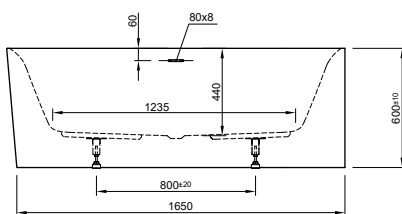

DIANA L200

Acrylwannen, freistehend und wandgebunden

DIANA L200 Acrylwanne Oval Corner links

1700 x 750 x 600 mm, Nutzinhalt ca. 193 Liter, Schlitz-Überlauf, verchromt, Weiß, (DI206112100001) 2.792,- €