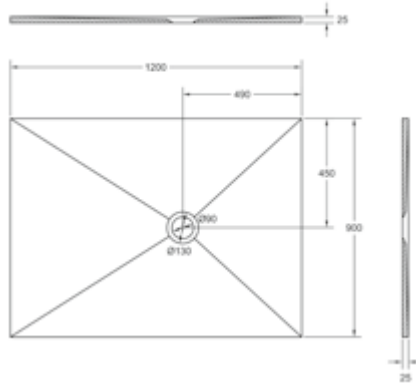

DIANA M300 Mineralguss Duschwanne
glatt, Weiß, 1200 x 900 mm,
Tiefe 25 mm, Ablaufloch 90 mm,
(DI226323001) 555,- €