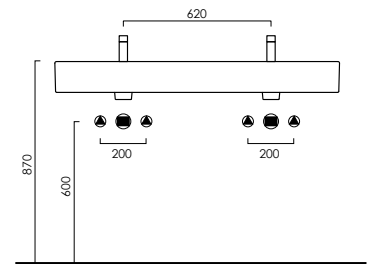

DIANA L500 Doppel-Waschtisch

1200 x 470 x 160 mm, Weiß-clean, mit Überlaufabdeckung verchromt, geeignet zur Wandmontage und wandbündige Aufsatzmontage, unterbaufähig, 2 Hahnlöcher durchgestochen, (DI005062201) 1.152,- € ohne Hahnloch, für 6 Hahnlöcher vorgestanzt, (DI005066201) 1.152,- €

DIANA L500 Doppel-Waschtisch

1500 x 500 x 160 mm, Weiß-clean, mit Überlaufabdeckung verchromt, geeignet zur Wandmontage und wandbündige Aufsatzmontage, unterbaufähig, 2 Hahnlöcher durchgestochen, (DI005072201) 1.690,- € ohne Hahnloch, für 6 Hahnlöcher vorgestanzt, (DI005076201) 1.690,- €

DIANA L500 Aufsatzbecken

450 x 350 x 130 mm, Weiß-clean, ohne Überlaufloch, geeignet für Aufsatzmontage, (DI005100201) 555,- €

DIANA L500 Aufsatz-Waschtisch

600 x 350 x 130 mm, Weiß-clean, ohne Überlaufloch, geeignet für Aufsatzmontage, (DI005102201) 648,- €

DIANA L500 Aufsatz-Waschtisch

750 x 350 x 130 mm, Weiß-clean, ohne Überlaufloch, geeignet für Aufsatzmontage, (DI005103201) 682,- €

DIANA L500 Handtuchreling Aluminium

passend für L500 Waschtische, verchromt
400 mm, für WT 450 mm, (DI005119500) 227,- €
450 mm, für WT 500 mm, (DI005009500) 271,- €
550 mm, für WT 600 mm, (DI005019500) 271,- €
690 mm, für WT 800 mm, (DI005039500) 316,- €
950 mm, für WT 1000 mm, (DI005049500) 336,- €
1150 mm, für WT 1200 mm, (DI005059500) 406,- €
1440 mm, für WT 1500 mm, (DI005079500) 591,- €

Schwarz matt

400 mm, für WT 450 mm, (DI005119530) 391,- €
450 mm, für WT 500 mm, (DI005009530) 521,- €
550 mm, für WT 600 mm, (DI005019530) 521,- €
690 mm, für WT 800 mm, (DI005039530) 635,- €
950 mm, für WT 1000 mm, (DI005049530) 728,- €
1150 mm, für WT 1200 mm, (DI005059530) 870,- €
1440 mm, für WT 1500 mm, (DI005079530) 1.166,- €