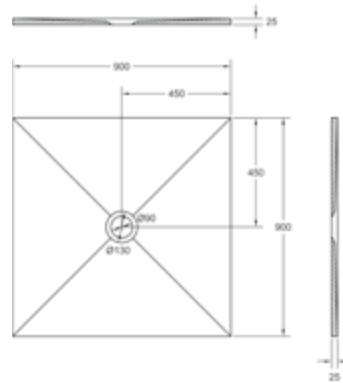

DIANA M300 Mineralguss Duschwanne
glatt, Weiß, 900 x 900 mm,
Tiefe 25 mm, Ablaufloch 90 mm,
(DI226303001) 448,- €