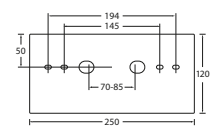

Spray- oder Wasserfallfunktion

*Standardmäßig mit Regenfunktion und wahlweise
mit Spray- oder Wasserfallfunktion.*

Wasserfall-Version

Wasserfall

DIANA L400 Regenboard
250 x 500 mm, mit Regen und Wasserfall
Gewicht 7,8 kg - massive Ausführung aus
Edelstahl, kein Unterputzkörper notwendig:
Anschluss 2x 1/2 Zoll Durchflussmenge
Regenfeld 17 l/Min, Wasserfall 17 l/Min,
(DI456300500) 1.019,- €