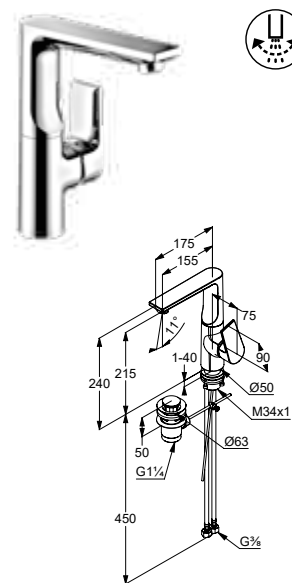

DIANA M100
Waschtischmischer
Auslaufhöhe 215 mm, Ausladung 175 mm, seitliche Betätigung, schwenkbarer Auslauf (360°), Einlochmontage, Strahlregler M24 x1, Keramik-Kartusche mit Heißwasserbegrenzung, Durchfluss: 5,0 l/min, Schnell-Montagesystem, flexible Anschlüsse G 3/8, verchromt, mit Ablaufgarnitur, (DI405167500) 337,- € ohne Ablaufgarnitur, (DI405168500) 321,- €