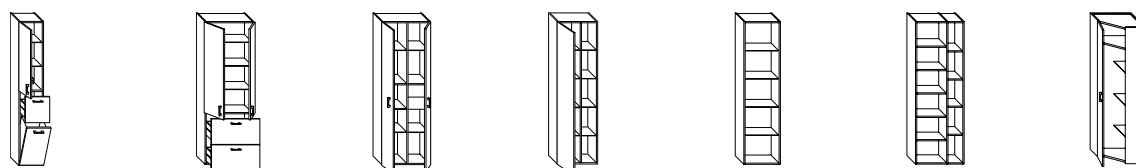

Hochschränke

	1 Tür 2 Glaseinlegeböden 2 feste Böden 1 Auszug 1 Wäschekorb 1 Doppelsteckdose (optional)	2 Türen 3 Einlegeböden 2 Auszüge 1 fester Boden	2 Türen 5 Einlegeböden 2 Innenschubladen 2 feste Böden	1 Tür 4 Glaseinlegeböden 1 feste Mitte 1 offenes Regal mit 4 Einlegeböden auch mit LED-Beleuchtung lieferbar, EEK G	4 Glaseinlegeböden	9 feste Böden feste Mittelseite	Eckschrank 1 Tür 3 Glaseinlegeböden 1 Bademantelhaken 1 fester Boden
Ausstattung							
Höhe mm	1760	1760	1760	1760	1760	1760	1760
Tiefe mm	320	320	350	320	298, 228, 150	298	530
Breite mm	300, 350, 450	600, 800	600, 800	500	450	600	530