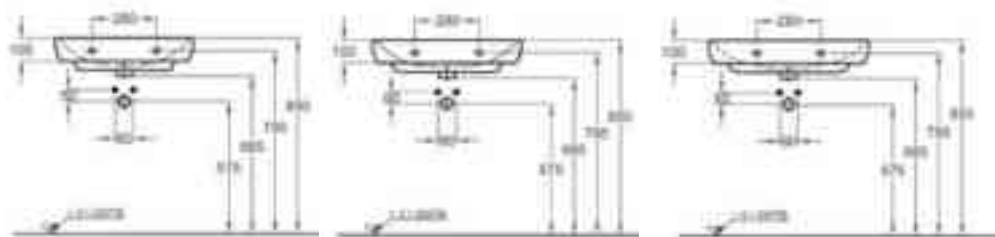

DIANA M100 Keramik

DIANA M100 Waschtisch rund
600 x 480 mm, (DI002012...) 135,- €
650 x 480 mm, (DI002013...) 156,- €
700 x 480 mm, (DI002014...) 211,- €