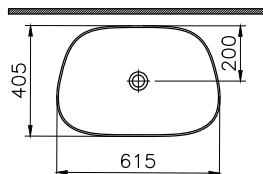

DIANA L300 Aufsatzschale freistehend, travers

615 x 405 x 145 mm, ohne Hahnloch, ohne Überlaufloch,
inkl. Ablaufventil starr mit Keramik-Ablaufstopfen
Weiß-clean, (DI006735201) 615,- €

DIANA L300 Aufsatzschale freistehend, asymmetrisch

550 x 430 x 145 mm, ohne Hahnloch, ohne Überlaufloch,
inkl. Ablaufventil starr mit Keramik-Ablaufstopfen
Weiß-clean, (DI006737201) 615,- €

DIANA L300-White Tiefspül-Wand-WC

spülrandlos, 540 mm Ausladung, Weiß matt clean, (DI006780043) 637,- €

DIANA L300-Black Tiefspül-Wand-WC

spülrandlos, 540 mm Ausladung, Schwarz matt clean, (DI006780042) 766,- €