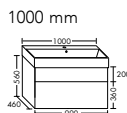

Waschtischunterschänke zu Fremdkeramik

Passend zu

Breite WT 450 mm
Alle WTU:
Beidseitiger
Front-
überstand
15 mm