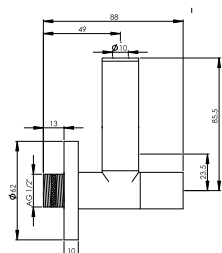

DIANA Design-Eckventil PA-gepr., mit Schlauchverblendung 70 mm, 1/2" x 10 mm, selbstdichtend, Schwarz matt, (DI407853530) **83,20 €** Edelstahlfinish, (DI407853730) **81,40 €**