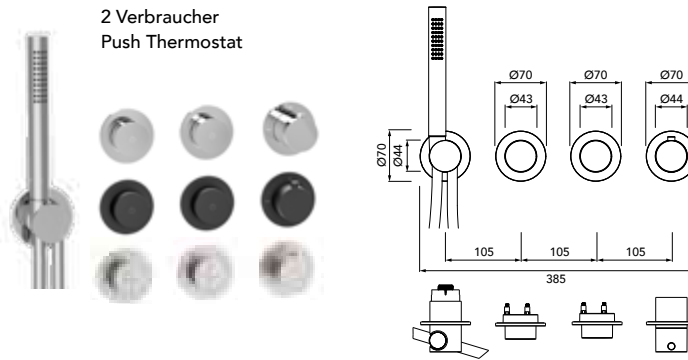

DIANA L200 Sichtteil
für Wanne und Dusche, 2 und 3 Verbraucher,
Push Thermostat,

verchromt, (DI437512500) 659,- €
Schwarz matt, (DI437512530) 922,- €
Edelstahlfinish, (DI437512730) 954,- €