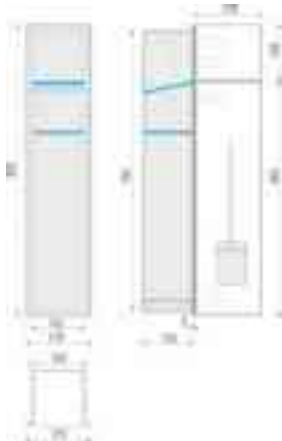

(DI606585730) 34,90 €

DIANA Wandhalter
zum Kleben,

verchromt,
(DI606581500) 24,40 €

Schwarz matt,

(DI606581530) 27,70 €

DIANA Halter
für Glas-Abzieher zum Einhängen
verchromt, für 6, 8 oder 10 mm
Glasstärke, auch für Nassrasierer
geeignet, (DI606582500) 29,30 €