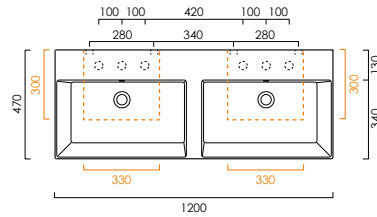

DIANA L500 Doppel-Waschtisch

1200 x 470 x 160 mm, Weiß-clean, mit Überlaufabdeckung verchromt, geeignet zur Wandmontage und wandbündige Aufsatzmontage, unterbaufähig, 2 Hahnlöcher durchgestochen, (DI005062201) 1.152,- € ohne Hahnloch, für 6 Hahnlöcher vorgestanzt, (DI005066201) 1.152,- €

DIANA L500 Doppel-Waschtisch

1500 x 500 x 160 mm, Weiß-clean, mit Überlaufabdeckung verchromt, geeignet zur Wandmontage und wandbündige Aufsatzmontage, unterbaufähig, 2 Hahnlöcher durchgestochen, (DI005072201) 1.690,- € ohne Hahnloch, für 6 Hahnlöcher vorgestanzt, (DI005076201) 1.690,- €

DIANA L500 Aufsatzbecken

450 x 350 x 130 mm, Weiß-clean, ohne Überlaufloch, geeignet für Aufsatzmontage, (DI005100201) 555,- €

DIANA L500 Aufsatz-Waschtisch

600 x 350 x 130 mm, Weiß-clean, ohne Überlaufloch, geeignet für Aufsatzmontage, (DI005102201) 648,- €

DIANA L500 Aufsatz-Waschtisch

750 x 350 x 130 mm, Weiß-clean, ohne Überlaufloch, geeignet für Aufsatzmontage, (DI005103201) 682,- €

DIANA L500 Handtuchreling Aluminium

passend für L500 Waschtische, verchromt
400 mm, für WT 450 mm, (DI005119500) 227,- €
450 mm, für WT 500 mm, (DI005009500) 271,- €
550 mm, für WT 600 mm, (DI005019500) 271,- €
690 mm, für WT 800 mm, (DI005039500) 316,- €
950 mm, für WT 1000 mm, (DI005049500) 336,- €
1150 mm, für WT 1200 mm, (DI005059500) 406,- €
1440 mm, für WT 1500 mm, (DI005079500) 591,- €

Schwarz matt

400 mm, für WT 450 mm, (DI005119530) 391,- €
450 mm, für WT 500 mm, (DI005009530) 521,- €
550 mm, für WT 600 mm, (DI005019530) 521,- €
690 mm, für WT 800 mm, (DI005039530) 635,- €
950 mm, für WT 1000 mm, (DI005049530) 728,- €
1150 mm, für WT 1200 mm, (DI005059530) 870,- €
1440 mm, für WT 1500 mm, (DI005079530) 1.166,- €