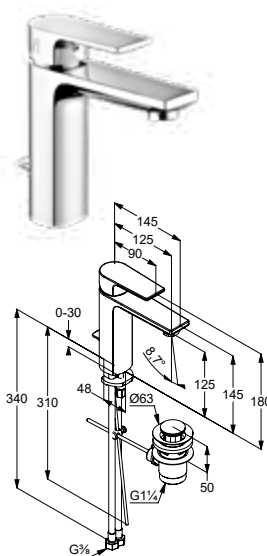

DIANA M100
Waschtischmischer 125
Auslaufhöhe 125 mm, Ausladung 145 mm, Einlochmontage, Strahlregler M24 x1, Keramik-Kartusche mit Heißwasserbegrenzung, Durchfluss: 5,0 l/min, Schnell-Montagesystem, flexible Anschlüsse G 3/8, verchromt, mit Ablaufgarnitur, (DI405160500) 190,- € ohne Ablaufgarnitur, (DI405162500) 199,- €