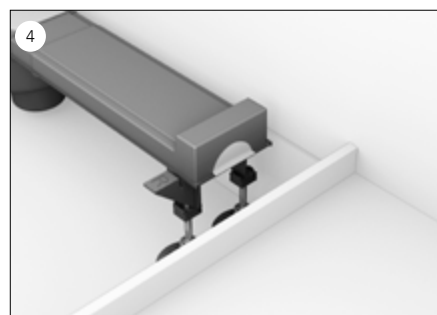

Bei Übergabe an den Fliesenleger garantiert das unbeschädigte Originalitätssiegel (1) den Auslieferungszustand der Rinne ab Werk.