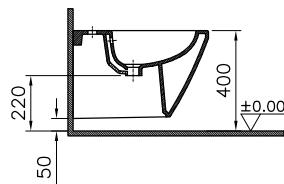

Ausladung 545 mm,
(DI001410001) 174,- €

DIANA S100 Wand-Bidet