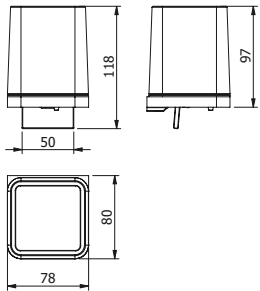

DIANA L100

Accessoires in Chrom und Schwarz matt

DIANA L100 Seifenspender
Kristallglas matt, Bedienung von unten, mit Stülpbehälter matt,

verchromt, (DI600212500) 147,- €
Schwarz matt, (DI600212530) 175,- €

Ersatzstülpbecher, (DI605912) 25,20 €