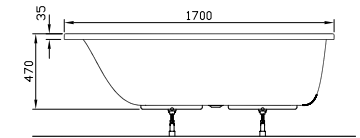

DIANA M100 Acryl-6-Eck-Einbauwanne Weiß, 2050 x 900 mm, Nutzinhalt ca. 256 Liter, (DI205064001) 779,- €

DIANA M100 Acryl-Schürze Weiß, 1500 x 500 mm, (DI205087001) 574,- €

Bade- & Duschwannen
Duschrinnen & -Plätze

DIANA Abdichtungssets finden Sie auf Seite 282.