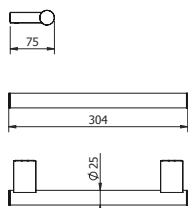

DIANA S100

Accessoires

DIANA S100 Wannengriff
verchromt, 304 mm,
(DI606423500) 76,10 €