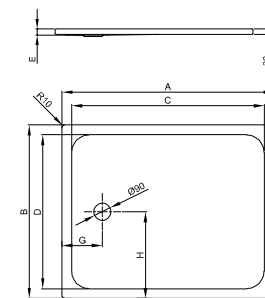

Maße in mm	A	B	C	D	E	G	H
1000 x 800 x 25	1000	800	900	700	25	210	400
1000 x 900 x 25	1000	900	900	800	25	210	450
1000 x 1000 x 25	1000	1000	900	900	25	210	500