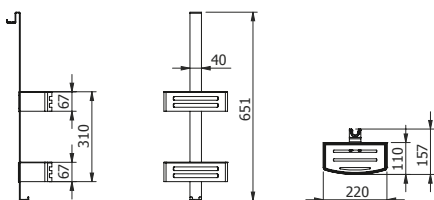

DIANA M100 Design Einhängeduschkorb
gerade, mit 2 Designkörben, mit Aufnahme für
Wischer, für Glasstärke 6, 8, oder 10 mm,

mit Einsatz Weiß,
(DI605570501) 259,- €
mit Einsatz Schwarz,
(DI605570547) 259,- €