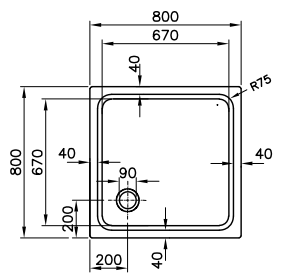

DIANA S100 Acryl-Quadrat-Duschwanne
Weiß, 1000 x 1000 mm, bodenbündig eingebaut,
für barrierefreie Anwendungen geeignet

DIANA S100

Acryl-Duschwannen

DIANA S100
Acryl-Quadrat-Duschwanne
Weiß, 800 x 800 mm,
Tiefe 35 mm,
(DI224200001) 302,- €