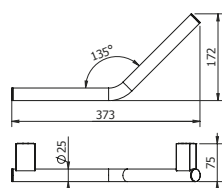

DIANA S100 Wannengriff
verchromt, abgewinkelt,
(DI606424500) 101,- €