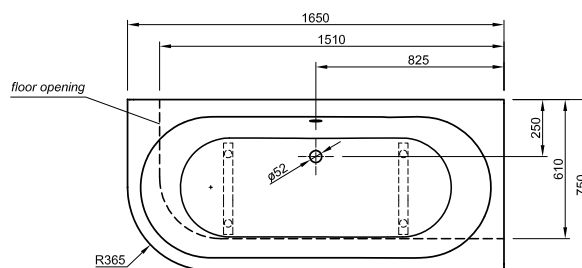

DIANA L100 Acrylwanne Wall XS Corner links, wandgebunden
1650 x 750 x 580 mm, Nutzinhalt ca. 175 Liter,
Drehrosette, verchromt, Weiß, (DI206105100001) 2.234,- €