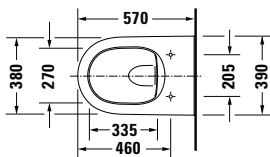

DIANA L200 Waschtisch
mit zwei Hahnlöchern, mit Überlaufloch,
Weiß-clean, 1200 x 470 mm, (DI005208201) 858,- €