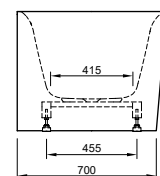

DIANA L200 Acrylwanne Oval Wall, wandgebunden
1700 x 750 x 600 mm, Nutzinhalt ca. 170 Liter, Schlitz-Überlauf, verchromt,
Weiß, (DI206112000001) 2.792,- €

Bade- & Duschwannen
Duschrinnen & -Plätze

DIANA Abdichtungssets
finden Sie auf Seite 282.