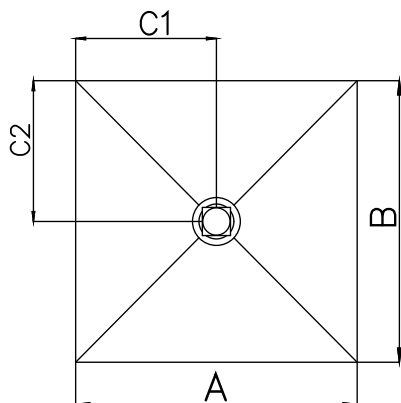

Quadrat – Ablauf außermittig

900	900	200	200	50	105	90	50	(DI248018299)	430,- €
1000	1000	200	200	50	105	90	50	(DI248018210)	457,- €
1200	1200	300	300	60	115	100	60	(DI248018222)	550,- €
1500	1500	300	300	60	115	100	60	(DI248018255)	728,- €

Quadrat