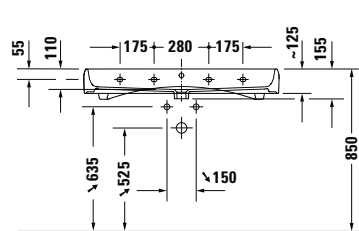

DIANA L200 Waschtisch
mit Hahnloch, mit Überlaufloch,
Weiß-clean, 1000 x 470 mm, (DI005206201) 662,- €