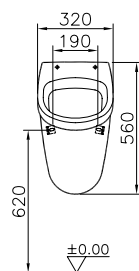

Tiefspül-Wand-WC spülrandlos
mit verdeckter Befestigung,
für 3/6 Liter Spülmenge, kurze
Ausladung 500 mm,
(DI001523001) 449,- €

DIANA S100 E Urinal