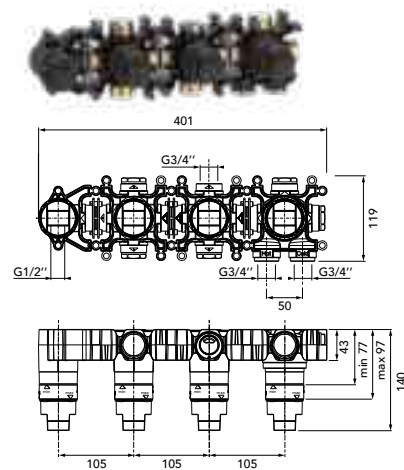

DIANA L200 Einbaukörper für Push Thermostat
1 Verbraucher (DI407611) 1.007,- €