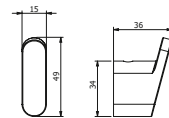

DIANA L100

Accessoires in Chrom und Schwarz matt

verchromt, (DI600212500) 147,- €
Schwarz matt, (DI600212530) 175,- €

Ersatzstülpbecher, (DI605912) 25,20 €

dazu passender Halter, verchromt, (DI600002500) 52,60 €

Ersatzseifenspenderglas matt, (DI600910) 28,50 €

Ersatzmetallpumpenkopf verchromt, (DI600930500) 56,60 €

DIANA L100 Halter
verchromt, (DI600002500) 52,60 €

dazu passendes Kristallglas matt, (DI600013) 28,40 €

DIANA L100 Doppelhalter mit Ablage
verchromt, Set mit Kristallglas und Seifenspender mit Bedienung von unten, (DI600027500) 217,- €

dazu passendes Kristallglas, matt, (DI600013) 28,40 €
und passender Seifenspender, matt, (DI600210500) 76,40 €

dazu passender Doppelhalter verchromt, (DI600022500) 60,50 €