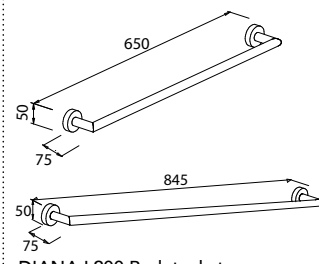

DIANA L200

Accessoires in Chrom und Schwarz matt

DIANA L200 Glashalter

verchromt,
(DI600810500) 74,70 €
Schwarz matt,
(DI600810530) 91,70 €
Edelstahlfinish,
(DI600810730) 91,70 €

DIANA L200 Glas
Weiß matt, (DI600810) 29,60 €

DIANA L200 Seifenhalter

verchromt,
(DI600812500) 78,10 €
Schwarz matt,
(DI600812530) 95,- €
Edelstahlfinish,
(DI600812730) 95,- €

DIANA L200 Seifenschale
Glas, Weiß matt, (DI600812) 31,- €

DIANA L200 Seifenspender

Behälter aus Glas, komplett mit Pumpe,
Füllmenge ca. 160 ml,

Weiß matt,
(DI600815500) 102,- €
Schwarz matt,
(DI600815530) 123,- €
Edelstahlfinish,
(DI600815730) 123,- €

Ersatz-Flasche, (DI600815) 31,- €

DIANA L200 Handtuchhaken

verchromt,
(DI600825500) 44,20 €
Schwarz matt,
(DI600825530) 51,- €
Edelstahlfinish,
(DI600825730) 51,- €

DIANA L200 Doppel-Handtuchhaken

verchromt,
(DI600826500) 60,70 €
Schwarz matt,
(DI600826530) 72,80 €
Edelstahlfinish,
(DI600826730) 72,80 €

DIANA L200 Handtuchhalter

1-armig, starr, 405 mm,
zum Schrauben,

verchromt,
(DI600821500) 78,10 €
Schwarz matt,
(DI600821530) 95,- €
Edelstahlfinish,
(DI600821730) 95,- €

DIANA L200 Handtuchhalter

2-armig, schwenkbar, 460 mm,
zum Schrauben,

verchromt,
(DI600822500) 123,- €
Schwarz matt,
(DI600822530) 147,- €
Edelstahlfinish,
(DI600822730) 147,- €

DIANA L200 Badetuchstange

600 mm,
verchromt,
(DI600832500) 140,- €
Schwarz matt,
(DI600832530) 167,- €
Edelstahlfinish,
(DI600832730) 167,- €

800 mm,
verchromt,
(DI600833500) 189,- €
Schwarz matt,
(DI600833530) 227,- €
Edelstahlfinish,
(DI600833730) 227,- €