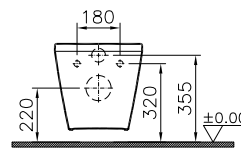

mit verdeckter Befestigung
Ausladung 540 mm,
(DI001420001) 459,- €

DIANA S100