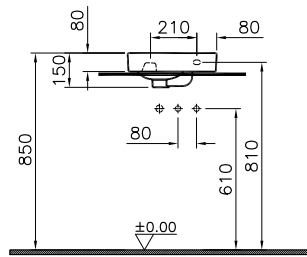

DIANA S100 E Handwaschbecken eckig
unterbaufähig, mit geringer Ausladung,
mit seitlicher Hahnlochbank rechts
385 x 250 mm, (DI001362001) 146,- €
505 x 280 mm, (DI001366001) 179,- €