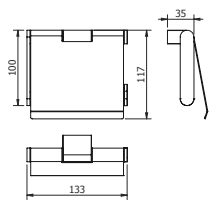

DIANA S100 Wand-Bürstengarnitur
Halter verchromt, mit Glasbehälter
matt, Chrombürste, flexibler Deckel,
(DI606651500) 87,60 €
Ersatzbürste mit Deckel (DI606960) 22,30 €
Ersatzbürstenkopf (DI606961) 9,30 €
Ersatzbürstenglas (DI606962) 27,30 €

Accessoires, Kosmetik-
und LED-Leuchtspiegel

DIANA S100 Bürstengarnitur
mit Papierhalter
Standmodell, Glaseinsatz,
Chrombürste,
flexibler Deckel (DI606658500) 337,- €
Ersatzbürste mit Deckel, (DI606960) 22,30 €
Ersatzbürstenkopf, (DI606961) 9,30 €
Ersatzbürstenglas, (DI606962) 27,30 €

DIANA S100 Handtuchhalter
verchromt, Standmodell,
mit 2 Handtuchstangen,
(DI606308500) 319,- €