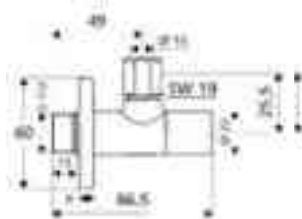

**DIANA M100 Ganzmetall-
Eckventil 1/2"**
mit Schubschaft und Rosette 60 mm,
Geräuschklasse 1, verchromt,
(DI407855500) 62,20 €