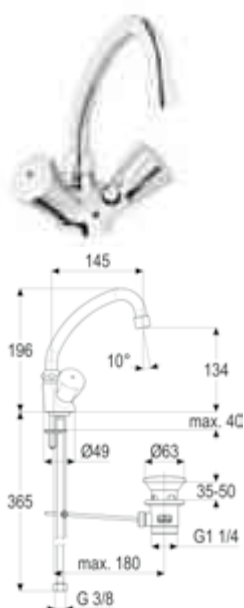

DIANA O100 2-Griff
Waschtisch-Schwenkarmatur
Rohrauslauf 145 mm, Auslaufhöhe
134 mm, mit Ablaufgarnitur, verchromt,
(DI407112500) 180,- €