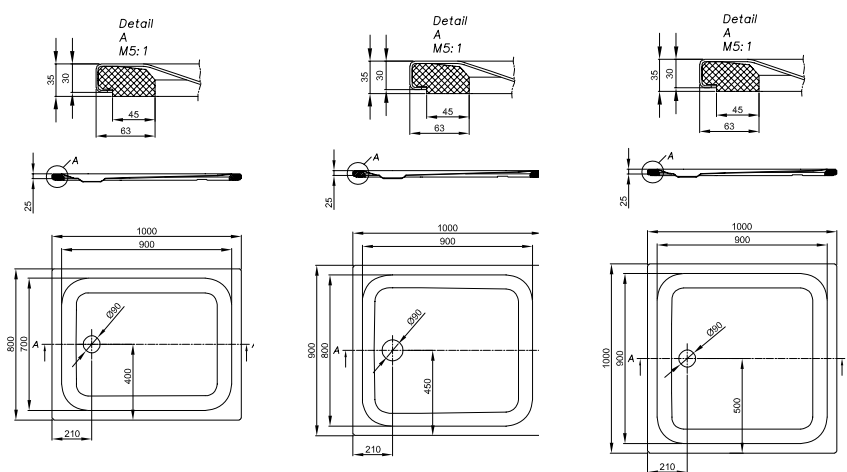

DIANA L200 Stahl-Duschwannen mit Mini-Träger und Zubehör für DIANA Stahl-Bade- und Duschwannen