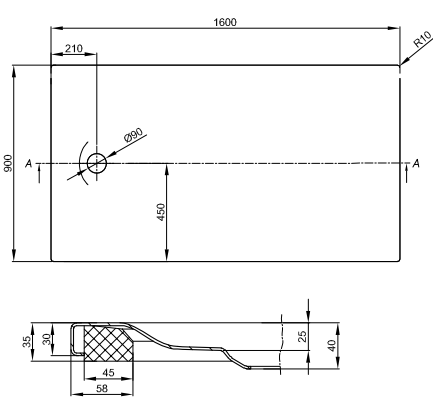

DIANA L400-Neu Stahl-Duschwannen
1600 x 900 x 25 mm,
Weiß, (DI232021001) 1.235,- €
Snow, (DI232021600) 1.235,- €
Flax, (DI232021610) 1.235,- €