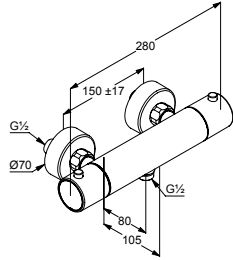

DIANA M100 Aufputz Brausethermostat
Temperaturwählgriff mit Heißwassersperre bei 38°C, 50% Wassermengen-Begrenzung, Geräuschklasse I, verchromt,
(DI435300500) 318,- €

NEU