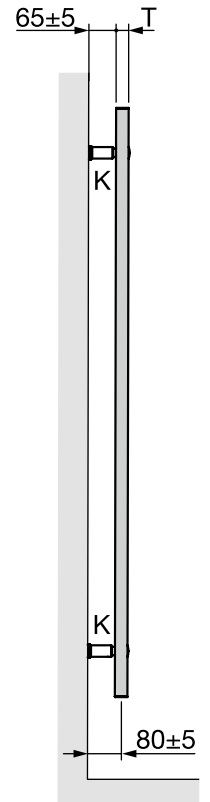

Seitenansicht