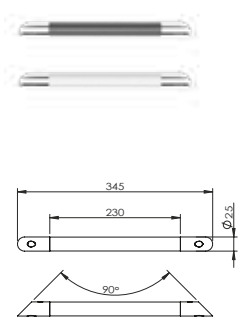

DIANA C100 Fußstütze
verchromt, für Eckmontage, mit weißer Rutschhemmung, (DI617454501) 98,90 €
mit schwarzer Rutschhemmung, (DI617454547) 98,90 €