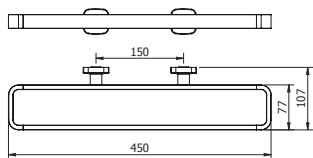

DIANA M100 Relingsystem
verchromt, mit Seifenschale und Kristallglas

DIANA M100 Relingsystem
als Handtuchablage

DIANA M100

Accessoires

**DIANA M100 Relingsystem/
Gästehandtuchhalter**
horizontal und vertikal montierbar,
verchromt
(DI605330500) 231,- €