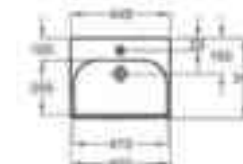

DIANA M100 E Handwaschbecken eckig
geometrisch, 450 x 360 mm,
(DI002314...) 112,- €