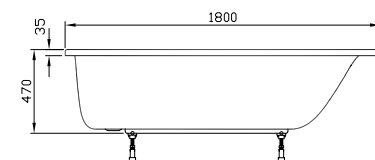

DIANA M100 Acryl-Einbauwanne
Weiß, 1800 x 800 mm, Nutzinhalt ca. 307 Liter,
(DI205004001) 516,- €