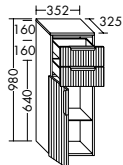

DIANA M700

Waschtischunterschranke

inkl. Konsolenplatte 10 mm Höhe

Ausstattung	Typ-Nr.	Maße	DIANA Art.-Nr.	Preis
Konsolenplatte 1 Beckenausschnitt		Höhe mm 530		
	SHID...	Tiefe mm 550		
Waschtischunterschrank – 1 Schublade oben mit Siphonausschnitt – 1 Auszug unten	...060 ...080 ...100	Breite mm 606 806 1006	DI08491301... DI08491302... DI08491303...	1.270,- € 1.401,- € 1.442,- €

Konsolenplatte 1 Beckenausschnitt		Höhe mm 530		
	SHIJ...	Tiefe mm 550		
Waschtischunterschrank – 2 Schublade oben mit Siphonausschnitt – 2 Auszüge unten	...120 L ...120 R	Breite mm 1206 1206	DI084914011... DI084914012...	2.935,- € 2.935,- €

Konsolenplatte 2 Beckenausschnitte		Höhe mm 530		
	SHIE...	Tiefe mm 550		
Waschtischunterschrank – 2 Schublade oben mit Siphonausschnitt – 2 Auszüge unten	...120 ...140 ...160	Breite mm 1206 1406 1606	DI08491501... DI08491502... DI08491503...	2.935,- € 3.100,- € 3.281,- €

Farbe der Konsolenplatte wählbar + 3 zusätzliche Steindekore (+ alle Frontfarben)

DIANA M700

Hochschränke

– 2 Türen – 3 Glaseinlegeböden – 1 fester Boden		Höhe mm 1600		
	HSTF...	Tiefe mm 320		
	...035 L ...035 R	Breite mm 350 350	DI08490101... DI08490102...	695,- € 695,- €

– 1 Tür oben – 2 Auszüge – 2 Glaseinlegeböden – 1 fester Boden		Höhe mm 1600		
	HSTG...	Tiefe mm 320		
	...035 L ...035 R	Breite mm 350 350	DI08490201... DI08490202...	1.019,- € 1.019,- €

DIANA M700

Halbhohe Schränke

– 1 Tür – 2 Glaseinlegeböden – inkl. Abdeckplatte		Höhe mm 980		
	UHFX...	Tiefe mm 325		
	...035 L ...035 R	Breite mm 352 352	DI08490301... DI08490302...	591,- € 591,- €

– 1 Tür – 2 Auszüge – 1 Glaseinlegeboden – inkl. Abdeckplatte		Höhe mm 980		
	UHFV...	Tiefe mm 325		
	...035 L ...035 R	Breite mm 352 352	DI08490401... DI08490402...	864,- € 864,- €

DIANA M700

Spiegelschränke mit horizontaler LED-Beleuchtung