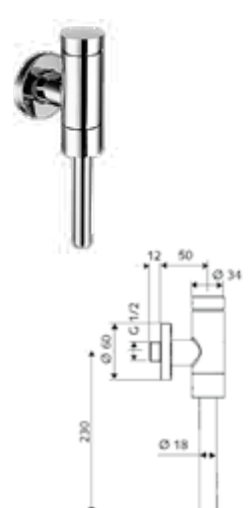

DIANA O100 Urinal-Druckspüler
1/2" Spülmatur, mit Messing-Drucktaste, Spülmenge einstellbar 1-6 l, Spülmatur konform DIN EN 12541, mit integriertem Serviceabsperrventil, verchromte Ganzmetallausführung, DN 15, (DI041002500) 169,- €