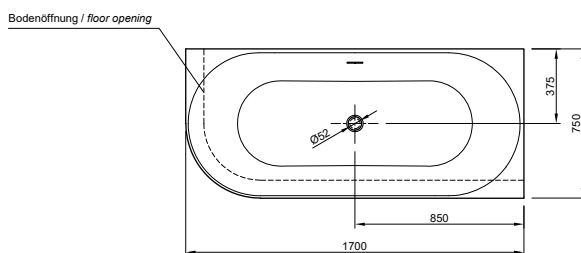

DIANA L200

Acrylwannen, freistehend und wandgebunden

DIANA L200 Acrylwanne Oval Corner links

1700 x 750 x 600 mm, Nutzinhalt ca. 193 Liter, Schlitz-Überlauf, verchromt, Weiß, (DI206112100001) 2.792,- €