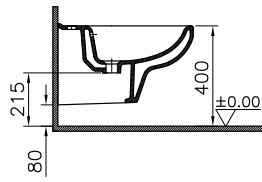

DIANA S100

Keramik, Urinale und Kompakt-Keramik

DIANA S100 Wand-Bidet