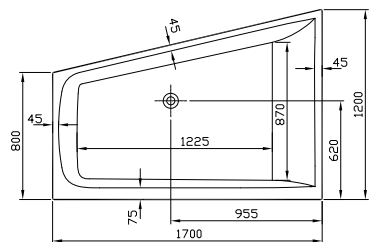

DIANA M100 Acryl-Duo-Einbauwanne
Weiß, 1900 x 900 mm, Nutzinhalt ca. 332,5 Liter,
(DI205016001) 676,- €

DIANA M100 Acryl-Verkleidung für Ovalwanne
Weiß, mit Verkleidung auch als Freistehwanne
verwendbar, (DI205057001) 610,- €