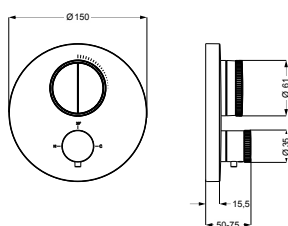

DIANA L Unterputz Thermostat mit Push-Funktion

Blende rund, inkl. Mengenregulierung, für DIANA Universal Box

für 2 Abnehmer,
verchromt, (DI4365125500) 762,- €
Schwarz matt, (DI4365125530) 1.027,- €
Edelstahlfinish, (DI4365125730) 1.066,- €

für 3 Abnehmer,
verchromt, (DI4365135500) 793,- €
Schwarz matt, (DI4365135530) 1.086,- €
Edelstahlfinish, (DI4365135730) 1.126,- €