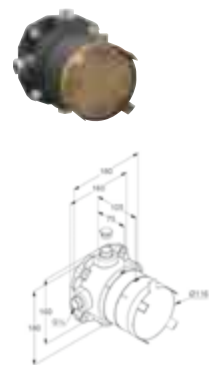

DIANA-Neu Slim.Boxx Unterputz-Einheitskörper
für Wandeinbau, vertikale Wandmontage, einteiliger Elastomere-Mantel, mit Rohbau-Schutzkappe, mit Prüf- und Spülblock, mit zusätzlicher Dichtmanschette, Abdichtung nach DIN 18534, ohne Feinbauset und Funktionseinheit, (DI404511) 131,- €

DIANA Abdichtungssets finden Sie auf Seite 282.