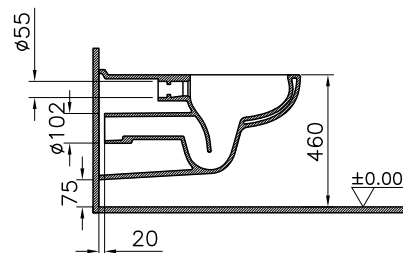

DIANA C100 Tiefspül-Wand-WC
lange Ausladung 700 mm, mit Spülrand,
(DI003551001) 436,- €