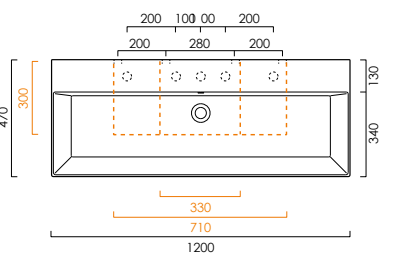

DIANA L500 Waschtisch

1000 x 470 x 160 mm, Weiß-clean, mit Überlaufabdeckung verchromt, geeignet zur Wandmontage und wandbündige Aufsatzmontage, unterbaufähig, 1 Hahnloch durchgestochen, (DI005041201) 761,- € 2 Hahnlöcher durchgestochen, (DI005042201) 761,- € ohne Hahnloch, für 5 Hahnlöcher vorgestanzt, (DI005045201) 761,- €