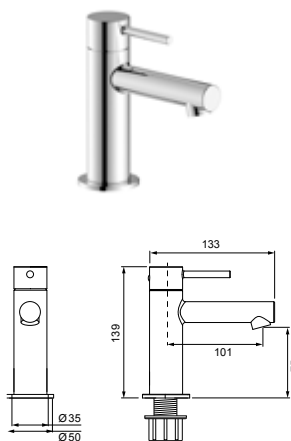

DIANA L200 Standventil

Auslaufhöhe 75 mm, Ausladung 101 mm, ohne Ablaufgarnitur,

verchromt, (DI407040500) 191,- €
Schwarz matt, (DI407040530) 267,- €
Edelstahlfinish, (DI407040730) 277,- €