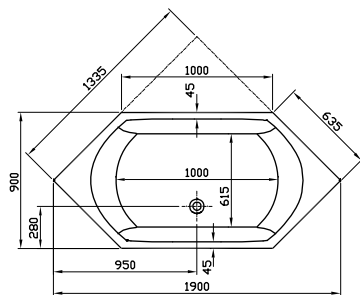

DIANA M100 Acryl-Trapez-Einbauwanne rechts, Weiß, 1700 x 1200 x 800 mm, Nutzinhalt ca. 350 Liter, (DI205072001) 907,- €