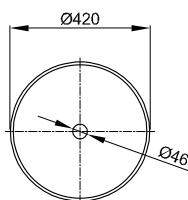

DIANA L300

Keramik

Die digitale Serienübersicht
finden Sie über diesen QR-Code.
qr.diana-bad.de/L300-Aufsatzschalen

DIANA L300-White dünnwandige Aufsatzschale freistehend, rund
Weiß matt clean, Ø 400 x 145 mm, inklusive Ablaufventil starr mit Keramik-Ablaufstopfen in Weiß