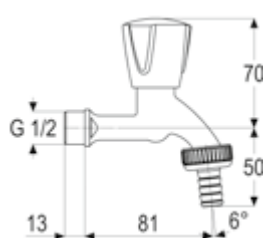

DIANA O100 Auslaufventil
mit Schlauchverschraubung,
G 1/2" kalt, verchromt,
(DI407091500) 79,20 €