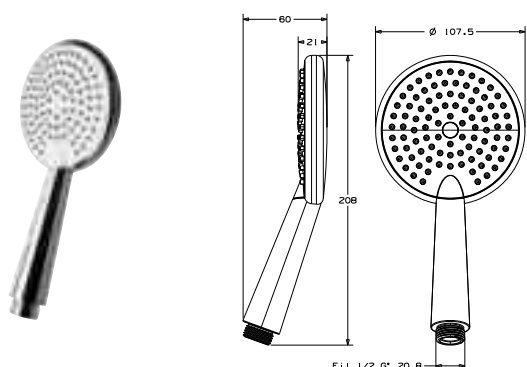

DIANA L100 Handbrause 1S
rund, Air-Technik, Strahlart: Rain,
ø 100 mm, Kalk Easy-Clean,
verchromt,
(DI457010500) 36,10 €