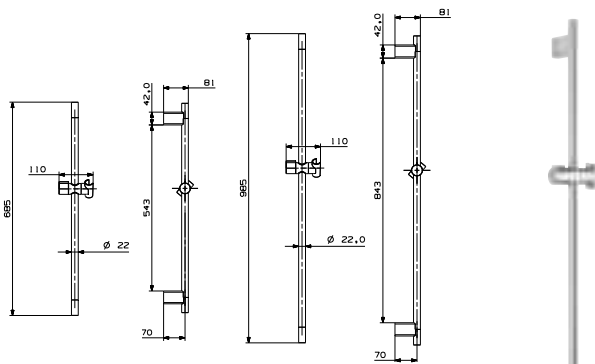

DIANA M100 Wandstange
mit Gleiter horizontal und vertikal verstellbar,
ohne Schlauch, aus Metall,
600 mm (DI455210500) 114,- €
900 mm (DI455211500) 130,- €