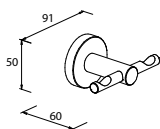

DIANA L200 Doppel-Handtuchhaken

verchromt,
(DI600826500) 60,70 €
Schwarz matt,
(DI600826530) 72,80 €
Edelstahlfinish,
(DI600826730) 72,80 €