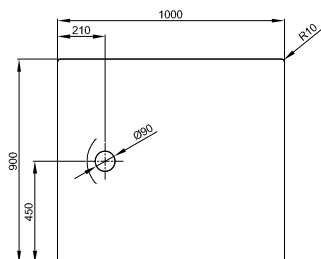

DIANA L400-Neu Stahl-Duschwannen
1000 x 900 x 15 mm,
Weiß, (DI232013001) 894,- €
Snow, (DI232013600) 894,- €
Flax, (DI232013610) 894,- €