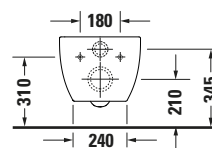

DIANA M200 Möbelwaschtisch

mit 2 Hahnöchern, mit Überlaufschlitz,
Weiß, 1000 x 460 mm, (DI005307...) 535,- €

DIANA M200 Wand-WC Set

575 mm Ausladung, Spülrandlos,
für 4,5/3 l Spülmenge, mit verdeckter Befestigung,
inkl. WC-Sitz, SoftClose,
Weiß, (DI005370...) 530,- €

DIANA M200 WC-Sitz Ersatzdeckel

Weiß, Edelstahlscharniere mit SoftClose
(DI005377001) 177,- €