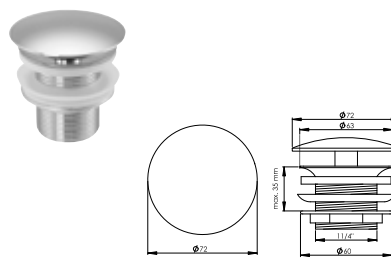

DIANA Design-Universalventil
1 1/4" x Ø 63 mm, für Becken ab
Stärke 0.1 mm, Stopfen herausnehmbar,
Stopfen Ø 36 mm, nicht verschleißbar,
Messing verchromt, (DI481028500) 50,40 €