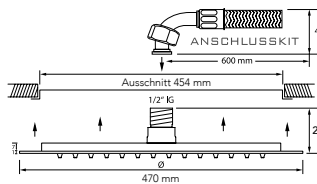

DIANA L400 Regenpaneel mit LED-Licht rund, zum Deckeneinbau, Edelstahl verchromt, mit Power-LED-Beleuchtung, einstellbar über die mitgelieferte Funkfernbedienung, LED-Lichtvarianten, keine Weißlichtfunktion, Achtung: ein Lichtschalter zur Stromunterbrechung ist vorgeschrieben, Silikonknochen mit Antikalkausstattung, Anschluss 1x 1/2 Zoll, Lieferung inkl. Einbaurahmen, Trafoset mit Funkfernbedienung und Anschlusskit, Deckenabhangung 100 mm, $\varnothing$ 470 mm, Durchfluss 17 l/Min*, (DI456264500) 2.135,- €