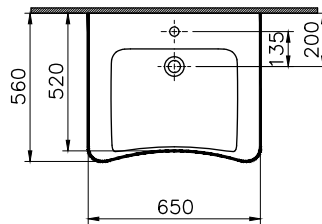

DIANA C100

Keramik