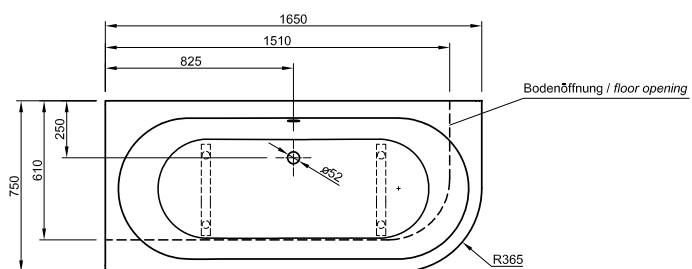

DIANA Abdichtungssets
finden Sie auf Seite 282.