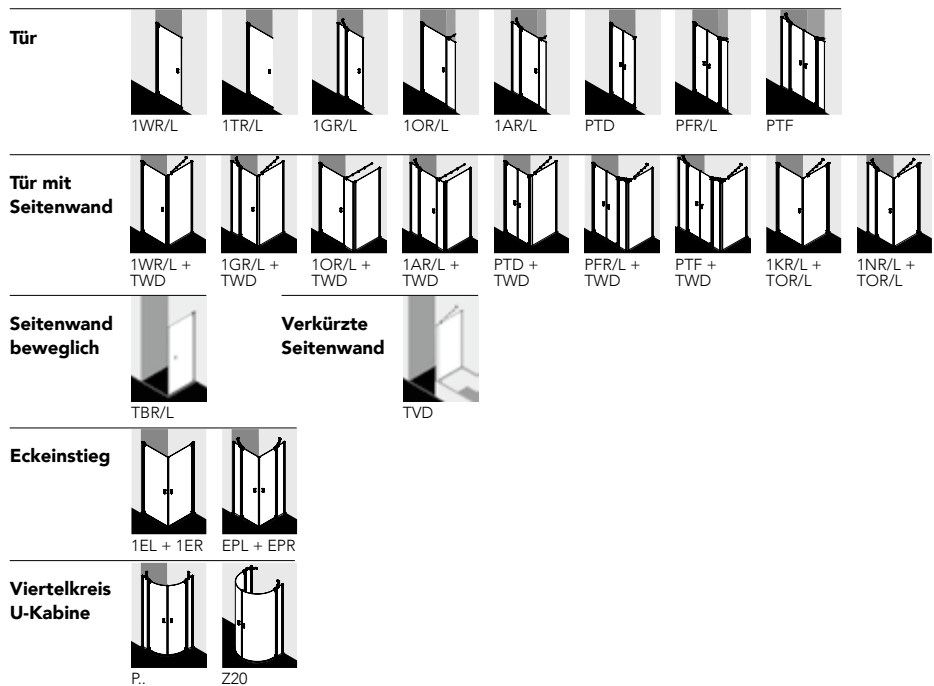

Duschkabinen und Wannentrennungen