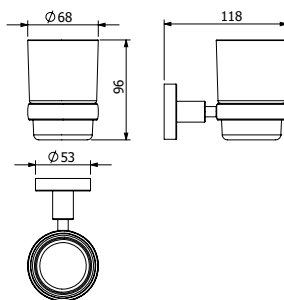

DIANA O100 Glashalter
verchromt, (DI601002500) 29,40 €

dazu passendes Kristallglas
matt, (DI601012) 14,80 €