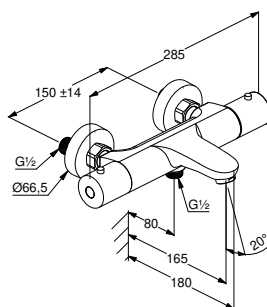

DIANA O200

Aufputz Wannenfäll- und Brausethermostat

mit vormontierten Schmutzfängsieven, Temperaturwählgriff mit Heißwassersperre 38°C inkl. optionalem Temperaturbegrenzer auf 43°C, Absperrgriff mit 50% Wassermengenbegrenzung, Brauseabgang G1/2, eigensicher gegen Rückfließen, Durchflussmenge bei 3 bar 18 l/min., S-Anschlüsse G1/2 x G3/4, verchromt, (DI431430500) 290,- €