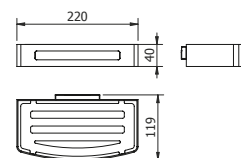

DIANA L100 Duschkorb
gerades Modell

verdeckte Befestigung, abnehmbar,

verchromt,

(DI600501500) 109,- €