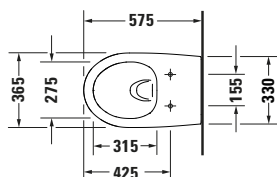

DIANA M200 Möbelwaschtisch

mit 2 Hahnöchern, mit Überlaufschlitz,
Weiß, 1000 x 460 mm, (DI005307...) 535,- €

DIANA M200 Wand-WC Set

575 mm Ausladung, Spülrandlos,
für 4,5/3 l Spülmenge, mit verdeckter Befestigung,
inkl. WC-Sitz, SoftClose,
Weiß, (DI005370...) 530,- €

DIANA M200 WC-Sitz Ersatzdeckel

Weiß, Edelstahlscharniere mit SoftClose
(DI005377001) 177,- €