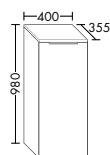

DIANA M400 Badmöbel

DIANA M400 Hochschränke und Halbhohe Schränke

Ausstattung	Typ-Nr.	Maße	DIANA Art.-Nr.	Preis	
1 Tür		Höhe mm	980		
2 Glaseinlegeböden		Tiefe mm	355		
1 Abdeckplatte in Frontfarbe	UHZT...	Breite mm	400	DI084168...	465,- €
	...040 L	Breite mm	400	DI084171...	465,- €