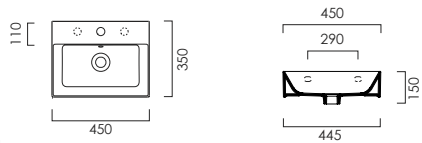

DIANA L500

Keramik

DIANA L500 Handwaschbecken

450 x 350 x 160 mm, Weiß-clean, mit Überlaufloch, geeignet zur Wandmontage und wandbündige Aufsatzmontage, unterbaufähig, 1 Hahnloch durchgestochen, (DI005111201) 334,- € ohne Hahnloch, für 3 Hahnlöcher vorgestanzt, (DI005113201) 334,- €