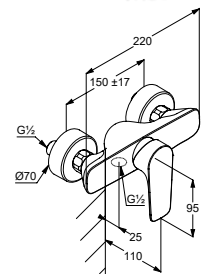

DIANA S200
Aufputz Brausemischer
Durchflussmenge 28 l/min bei 3 bar, Keramik-Kartusche mit Heißwasserbegrenzung, verchromt, (DI401340500) 149,- €