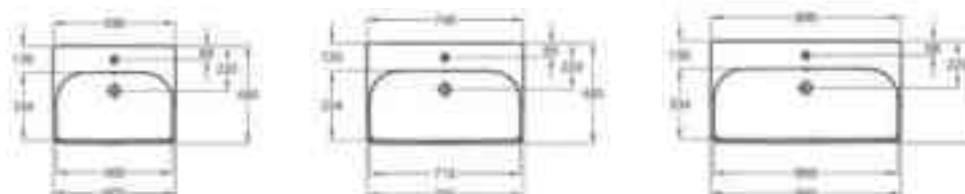

DIANA M100 E Handwaschbecken eckig
Weiß, 450 x 360 mm, optional mit passender Halbsäule

DIANA M100 Waschtisch rund
Weiß, 600 x 480 mm, optional mit passender Halbsäule

DIANA M100 Keramik

DIANA M100 Waschtisch rund
600 x 480 mm, (DI002012...) 135,- €
650 x 480 mm, (DI002013...) 156,- €
700 x 480 mm, (DI002014...) 211,- €