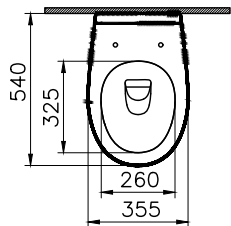

DIANA C100 Tiefspül-Wand-WC
mit 60 mm mehr Sitzhöhe, Ausladung 540 mm,
mit Spülrand, (DI003553001) 523,- €