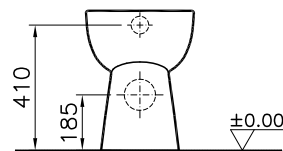

DIANA C100 Flachspül-Stand-WC

Sonderhöhe 460 mm, mit waagrechtm Abgang,
mit Spülrand, (DI003655001) 388,- €

DIANA C100 Tiefspül-Stand-WC

Sitzhöhe 455 mm, rollstuhlgerecht, Spülvolumen 3/6,
mit seitlicher Befestigung,
ohne Spülrand, (DI003652001) 481,- €