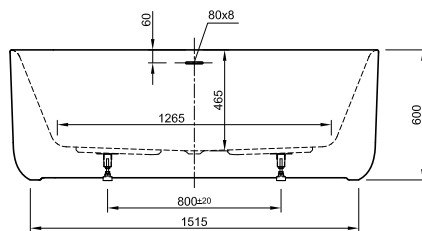

Bodenöffnung / floor opening

DIANA Abdichtungssets
finden Sie auf Seite 282.