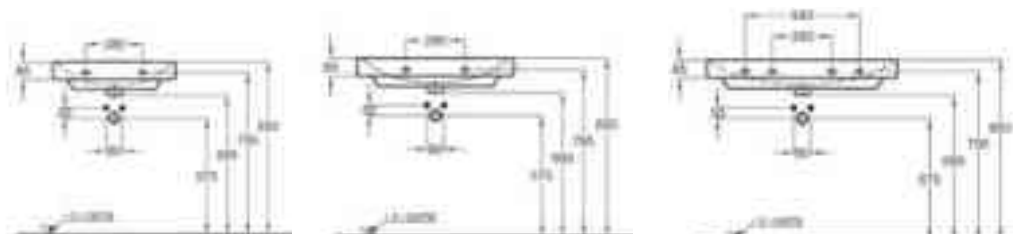

DIANA M100 E Handwaschbecken eckig
Weiß, 450 x 360 mm, optional mit passender Halbsäule

DIANA M100 Waschtisch rund
Weiß, 600 x 480 mm, optional mit passender Halbsäule

DIANA M100 Keramik

DIANA M100 Waschtisch rund
600 x 480 mm, (DI002012...) 135,- €
650 x 480 mm, (DI002013...) 156,- €
700 x 480 mm, (DI002014...) 211,- €