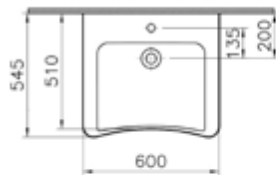

DIANA C100

Keramik