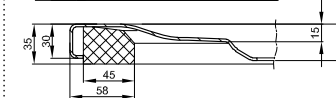

DIANA L400-Neu Stahl-Duschwannen
900 x 900 x 15 mm,
Weiß, (DI232005001) 511,- €
Snow, (DI232005600) 511,- €
Flax, (DI232005610) 511,- €