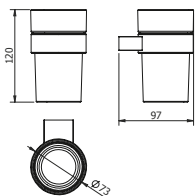

DIANA S100 Wand-Glashalter und Seifenhalter
verchromt, (DI606001500) 39,40 €
dazu passendes Kristallglas matt, (DI606010) 16,10 €