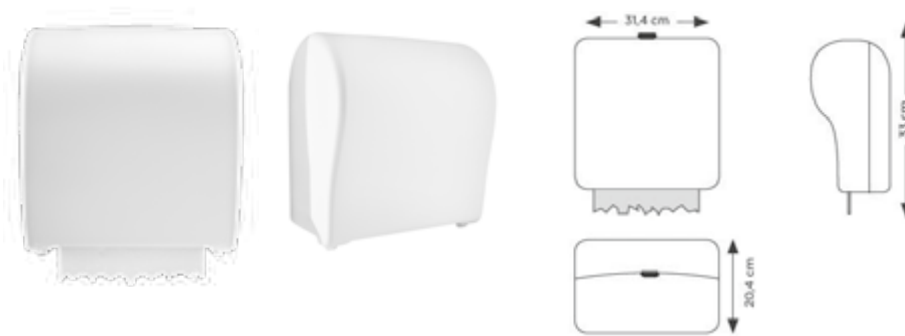

DIANA O100-Neu Faltpapierspender
für Faltpapierhandtücher, ABS-Kunststoff, Weiß, Für
Lagen-, C- und Zick-Zack-Falzung gleichermaßen gut
geeignet, 300 Blatt, Füllstandsanzeige frontseitig,
Schloss, ohne Füllung, (DI643110502) 71,60 €

DIANA O100-Neu Rollenpapierspender
für Papierhandtuchrollen mit Autocut, ABS-
Kunststoff, mit Schloss, weiß,
(DI645010502) 221,- €

DIANA O100 Rollenpapier 2-lagig
Tissue weiß, 140 Meter/Rolle,
(DI649050) 15,20 €