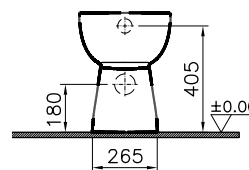

DIANA C100 Flachspül-Stand-WC

Sonderhöhe 460 mm, mit waagrechtm Abgang,
mit Spülrand, (DI003655001) 388,- €

DIANA C100 Tiefspül-Stand-WC

Sitzhöhe 455 mm, rollstuhlgerecht, Spülvolumen 3/6,
mit seitlicher Befestigung,
ohne Spülrand, (DI003652001) 481,- €