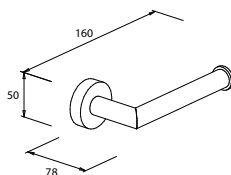

DIANA L200 Papierhalter
ohne Deckel,

verchromt,
rechts, (DI600843500) 57,80 €
links, (DI600842500) 57,80 €

Schwarz matt,
rechts, (DI600843530) 71,30 €
links, (DI600842530) 71,30 €

Edelstahlfinish,
rechts, (DI600843730) 71,30 €
links, (DI600842730) 71,30 €