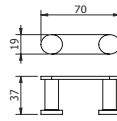

DIANA S100 Doppelhandtuchhaken
mit 2 Haken, verchromt,
(DI606355500) 34,80 €