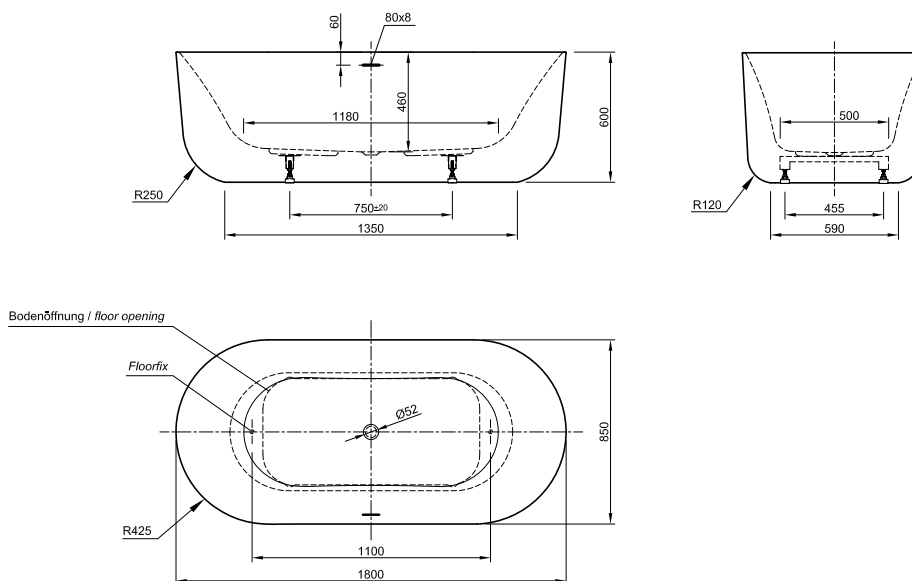

DIANA L100 Acrylwanne Oval Slim, freistehend
1800 x 850 x 600 mm, Nutzinhalt ca. 210 Liter,
Schlitz-Überlauf, verchromt, Weiß, (DI206101000001) 2.628,- €