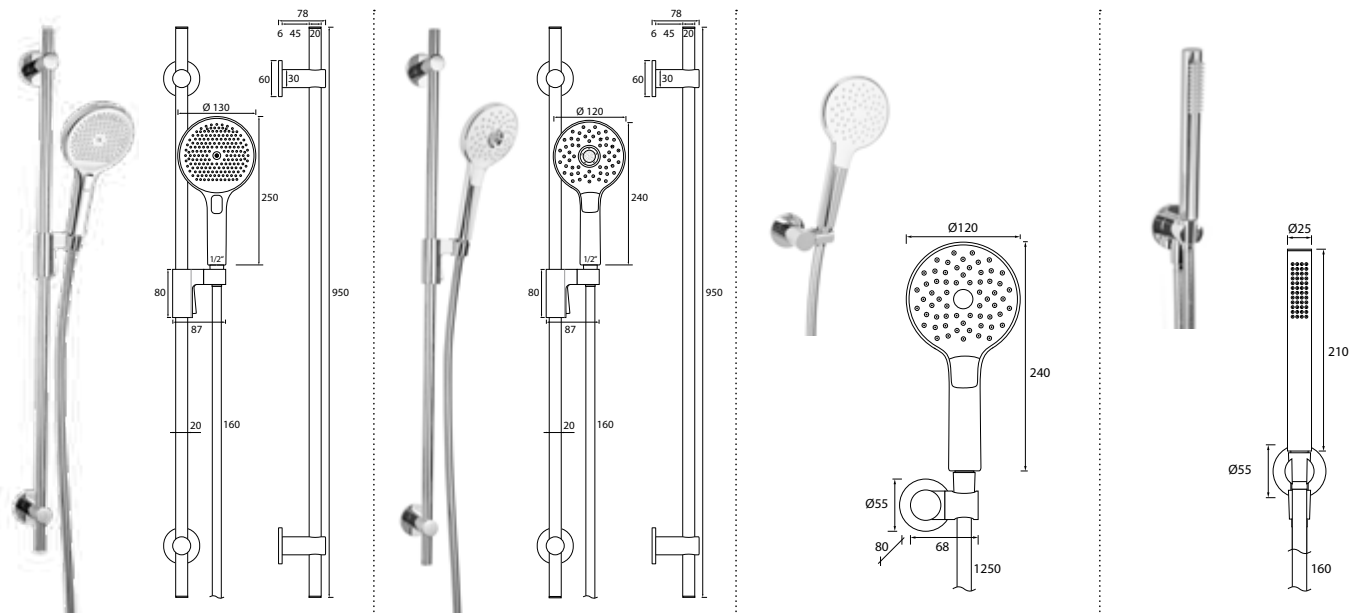

**DIANA L200 Eco Feinregen
Handbrause 1S rund**
Brause Ø 120 mm, 1-strahlig,
Antikalkausstattung, Anschluss 1/2",

verchromt,
(DI454101500) 48,20 €
Schwarz matt,
(DI454101530) 80,30 €
Edelstahlfinish,
(DI45410130) 89,90 €

DIANA L200 Eco Brauseset 4S

950 mm mit XL Softrain Plus1 Handbrause
4stlg, rund, inkl. Bohrlochabdichtung,

verchromt,
(DI454131500) 385,- €
Schwarz matt,
(DI454131530) 490,- €
Edelstahlfinish,
(DI454131730) 538,- €

DIANA L200 Eco Brauseset 3S

950 mm mit Feinregen Handbrause 3stlg
rund, inkl. Bohrlochabdichtung,

verchromt,
(DI454130500) 355,- €
Schwarz matt,
(DI454130530) 474,- €
Edelstahlfinish,
(DI454130730) 522,- €

DIANA L200 Eco Wannenset

rund mit Feinregen Handbrause 1stlg
rund,

verchromt,
(DI454141500) 160,- €
Schwarz matt,
(DI454141530) 248,- €
Edelstahlfinish,
(DI454141730) 273,- €

DIANA L200 Brauseset

mit WAB-Kombihalter
und Stabhandbrause, rund,

verchromt,
(DI454140500) 175,- €
Schwarz matt,
(DI454140530) 244,- €
Edelstahlfinish,
(DI454140730) 268,- €

DIANA Abdichtungssets
finden Sie auf Seite 282.