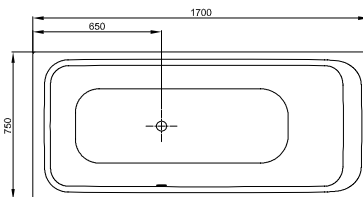

mit Überlauf hinten, Fußende rechts
1700 x 750 mm