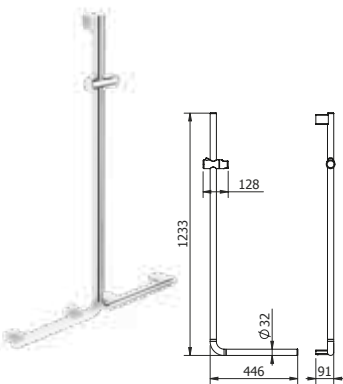

DIANA C100 Haltegriff
verchromt, gerade,
mit Mittelkonsole, 865 mm,
(DI617014500) 210,- €

DIANA C100 Haltegriff 90°
verchromt, mit Brausestange und
Duschgleitschieber links und rechts
montierbar, Einhängeklappsitz möglich,
446 x 1233 mm, (DI617200500) 505,- €