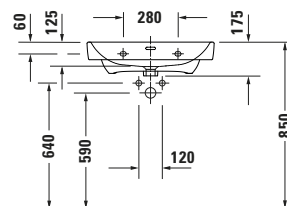

DIANA M200

Keramik

DIANA M200 Handwaschbecken
mit Hahnloch, ohne Überlauf, Weiß, 500 x 400 mm,
(DI005312...) 125,- €

DIANA M200 Waschtisch
mit Hahnloch, mit Überlaufschlitz,
Weiß, 600 x 460 mm, (DI005302...) 165,- €