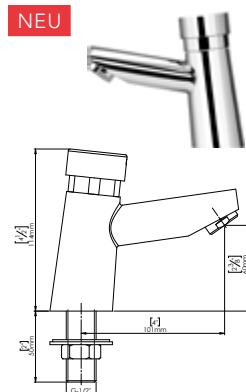

NEU

DIANA O300-Neu Elektronischer Waschtischmischer berührungslos
IR-Sensor Armatur, für kaltes und heißes Wasser, Temperatureinstellung über seitlichen Temperaturhebel, vandalsichere Ganzmetall-Ausführung mit internem Magnetventil, Auslaufhöhe 101 mm, Ausladung 177 mm, Flexible Anschlusschläuche G3/8 AG x 450 mm, Stromversorgung: Batteriebetrieb 6x1,5V AA Batterien, Netzbetrieb 9V (Stecker-Netzteil 100-240V 50-60Hz), programmierbare Sensoreinstellungen: Sensorbereich selbstjustierend 120 mm (30-160 mm), Hygienespülung: 24 Stunden, inkl. Bluetooth Modul, chrom, Batteriebetrieb, (DI445040500) 488,- €
Netzbetrieb, (DI445041500) 488,- €

NEU

DIANA O200-Neu Elektronischer Waschtischmischer berührungslos
IR-Sensor Armatur, für kaltes und heißes Wasser, Temperatureinstellung über seitlichen Temperaturhebel, vandalsichere Ganzmetall-Ausführung mit internem Magnetventil, Auslaufhöhe 87 mm, Ausladung 100 mm, Flexible Anschlusschläuche G3/8 AG x 450 mm, Stromversorgung: Batteriebetrieb 6x1,5V AA Batterien, Netzbetrieb 9V (Stecker-Netzteil 100-240V 50-60Hz), programmierbare Sensoreinstellungen: Sensorbereich selbstjustierend 120 mm (30-160 mm), Hygienespülung: 24 Stunden, chrom, Batteriebetrieb, (DI445050500) 459,- €
Netzbetrieb, (DI445051500) 459,- €

NEU