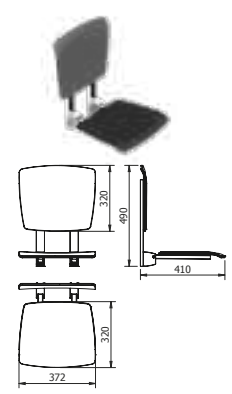

DIANA C100 Wandklappsitz**
verchromt, mit Rückenlehne, Ausladung 408 mm, weiße Sitzfläche, (DI617340501) 643,- €
schwarze Sitzfläche, (DI617340547) 643,- €
Befestigungsset separat bestellen