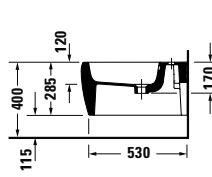

DIANA L200 WC-Sitz
mit SoftClose, Edelstahlscharniere,
Weiß-clean, (DI005277201) 158,- €