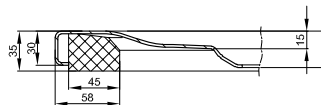

DIANA L400-Neu Stahl-Duschwannen
900 x 800 x 15 mm,
Weiß, (DI232004001) 735,- €
Snow, (DI232004600) 735,- €
Flax, (DI232004610) 735,- €