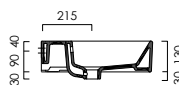

DIANA L500 Doppel-Waschtisch

1200 x 470 x 160 mm, Weiß-clean, mit Überlaufabdeckung verchromt, geeignet zur Wandmontage und wandbündige Aufsatzmontage, unterbaufähig, 2 Hahnlöcher durchgestochen, (DI005062201) 1.152,- € ohne Hahnloch, für 6 Hahnlöcher vorgestanzt, (DI005066201) 1.152,- €