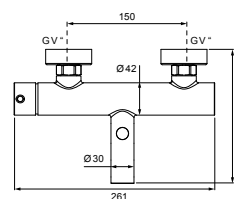

**DIANA L200 Aufputz
Wannenfüll- und Brauseemischer**

ohne Brausegarnitur, Brauseanschluss 1/2",
SoftEmotion-Keramikkartusche,
Automatik-Zugumsteller, eigensicher
gegen Rückfließen,

verchromt, (DI407400500) 375,- €
Schwarz matt, (DI407400530) 525,- €
Edelstahlfinish, (DI407400730) 544,- €

DIANA Abdichtungssets
finden Sie auf Seite 282.