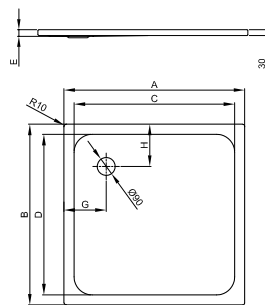

Maße in mm	A	B	C	D	E	G	H
800 x 800 x 25	800	800	700	700	25	210	210
900 x 750 x 25	900	750	800	650	25	210	210
900 x 800 x 25	900	800	800	700	25	210	210
900 x 900 x 25	900	900	800	800	25	210	210

DIANA L200 Stahl-Duschwannen, 25 mm
1000 x 800 x 25 mm, (DI231612...) 713,- €
1000 x 900 x 25 mm, (DI231613...) 716,- €
1000 x 1000 x 25 mm, (DI231610...) 518,- €