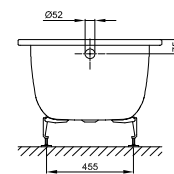

DIANA M200 Stahl-Einbauwanne
mit Überlauf am Fußende,
Weiß, 1700 x 750 mm, Nutzinhalt 151 Liter, (DI212220...) 823,- €
Weiß, 1800 x 800 mm, Nutzinhalt 187 Liter, (DI212230...) 893,- €

mit Überlauf am Fußende
1700 x 750 mm

mit Überlauf am Fußende
1800 x 800 mm

DIANA M200 Stahl-Duschwanne, 65 mm
Weiß, 800 x 800 x 65 mm, (DI231502...) 288,- €
Weiß, 900 x 750 x 65 mm, (DI231503...) 297,- €
Weiß, 900 x 900 x 65 mm, (DI231505...) 296,- €

Maße in mm	A	B	C	D	G	H
800 x 800 x 65	800	800	700	700	210	210
900 x 750 x 65	900	750	800	650	210	210
900 x 900 x 65	900	900	800	800	210	210

DIANA M200 Stahl-Duschwanne, 65 mm,
Weiß, 1000 x 800 x 65 mm, (DI231512...) 660,- €
Weiß, 1000 x 1000 x 65 mm, (DI231510...) 418,- €
Weiß, 1200 x 900 x 65 mm, (DI231515...) 757,- €

Maße in mm	A	B	C	D	G	H
1000 x 800 x 65	1000	800	900	700	210	400
1000 x 1000 x 65	1000	1000	900	900	210	500
1200 x 900 x 65	1200	900	1100	800	210	450

DIANA Abdichtungssets
finden Sie auf Seite 282.