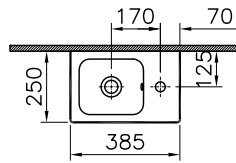

DIANA S100 E Handwaschbecken eckig
unterbaufähig, mit geringer Ausladung,
mit seitlicher Hahnlochbank rechts
385 x 250 mm, (DI001362001) 146,- €
505 x 280 mm, (DI001366001) 179,- €