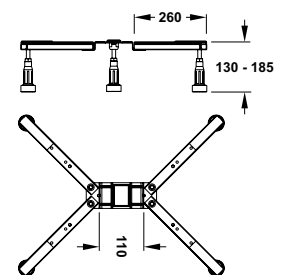

DIANA Duschwannenfuß
Duschwannenfuß für den Einbau von Rechteck, 5-Eck & 1/4-Kreis Duschwannen aus Stahl, Acryl oder Mineralguss, für Duschwannen von 700 x 700 mm bis 900 x 900 mm, höhenverstellbar von 130 mm bis 185 mm, im Lieferumfang enthalten: Duschwannenfuß, 5 höhenverstellbare Schraubfüße, inkl. Befestigungsmaterial (Schrauben für Acrylwannen), Wannenanker bei Stahlwannen, Wannenleisten bei Stahl-, Acryl-, Mineralgusswannen,
(DI247500) 45,30 €

HINWEISE
- die Montage ist nur in Verbindung mit Wannenankern oder Wannenleisten zulässig
- nicht für Duschwannen mit mittig angeordnetem Ablauf geeignet
- Mineralgusswannen müssen eine durchgehende, tragende Auflagefläche bieten und vom Hersteller für die Montage mit Wannenfüßen freigegeben sein

Bade- & Duschwannen
Duschwannen & -Plätze

DIANA Abdichtungssets
finden Sie auf Seite 282.