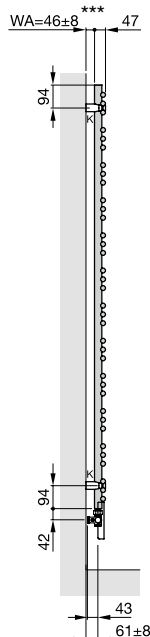

Seitenansicht