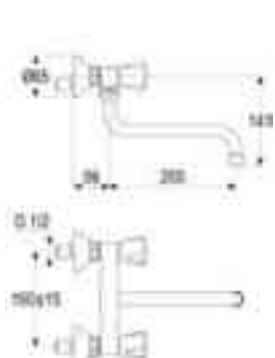

DIANA O100
Armaturen

DIANA O100 Sichtbare Teile
für alle Unterputzventile warm,
verchromt,
(DI407564500) 36,10 €

DIANA O100
Verlängerung 40 mm
für alle Unterputzventile,
(DI407793) 27,20 €

DIANA O100 Sanitär Oberteile
mit Metallgriff
verchromt,

G 3/8" kalt,
(DI407781500K) 20,40 €
G 3/8" warm,
(DI407781500W) 20,40 €

G 1/2" kalt,
(DI407782500K) 22,30 €
G 1/2" warm,
(DI407782500W) 22,30 €