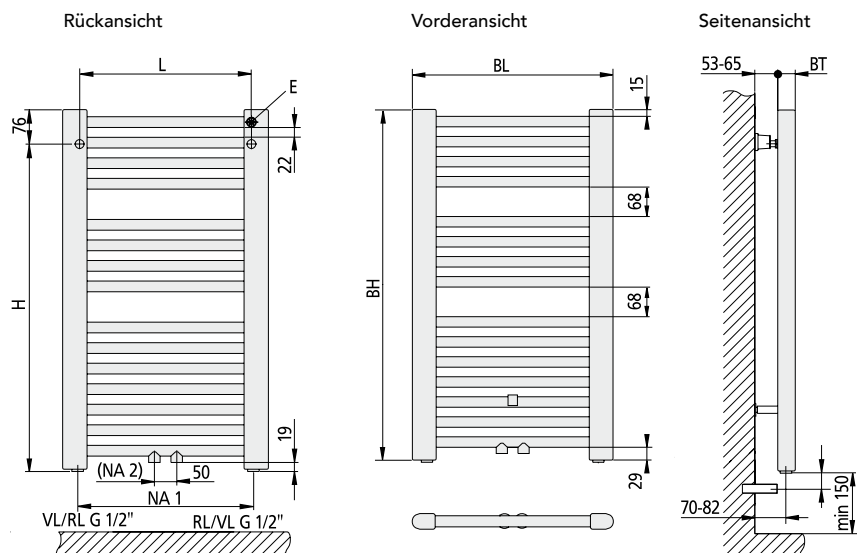

DIANA S100 Badheizkörper — Gerade Sprossen und große Maßvielfalt.

Farben

Weiß Ral 9016 und Matt Schwarz

Maße

Höhe von 804 bis 1770 mm

Breite von 450 bis 899 mm

Weitere Eigenschaften

- Badheizkörper mit senkrechten D-Profil-Sammelrohren (50 x 35 mm) und geraden, waagerechten Rundrohren (Ø 24 mm)
- Zwischen den Rohrblocken Abstände zur Handtuchaufhängung.

Befestigung

Die mitgelieferte Standard-Befestigung erfüllt bei tragenden Rohren die Anforderungsklassen I und II nach VDI 6036. Zur Erfüllung der Anforderungsklassen I und II ist bei nicht tragenden Rohren ein zusätzliches Befestigungsset notwendig. Bauseits ist der Wandbaustoff auf ausreichend Tragfähigkeit zu prüfen.

Die Befestigung erfolgt an der Rückseite des Heizkörpers an den D-Profilen.

Für optimale Planungs- und Installationsfreiheit mit zusätzlichem 50 mm Mittenanschluss.

Inklusive Befestigungsset, Sichtteile in Heizkörperfarbe.

Horizontale und vertikale Feinjustierung bei der Montage möglich, Wandabstand variabel.