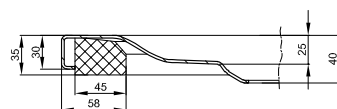

DIANA L400-Neu Stahl-Duschwannen
1400 x 1000 x 25 mm,
Weiß, (DI232019001) 1.162,- €
Snow, (DI232019600) 1.162,- €
Flax, (DI232019610) 1.162,- €