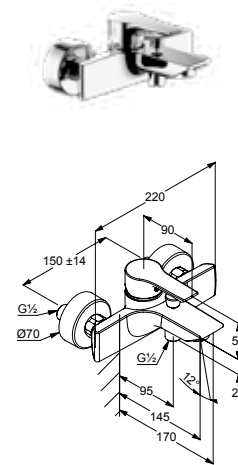

DIANA S100 Standventil
DN 15, 1-Loch Montage, Auslaufhöhe 77 mm, verchromt,
(DI403090500) 99,20 €

DIANA S100 Bidet-Einhandmischer
Auslaufhöhe 70 mm, 1-Loch Montage, geschlossener Hebel, Keramik-Kartusche mit Heißwasserbegrenzung, S-Pointer M24, Durchflussmenge bei 3 bar 6 l/min, Schnell-Montagesystem, verchromt, mit Ablaufgarnitur,
(DI403201500) 149,- €