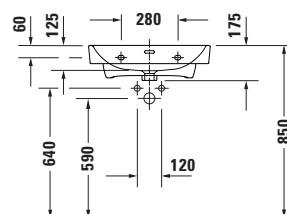

DIANA M200 Waschtisch
mit Hahnloch, mit Überlaufschlitz,
Weiß, 600 x 460 mm, (DI005302...) 165,- €