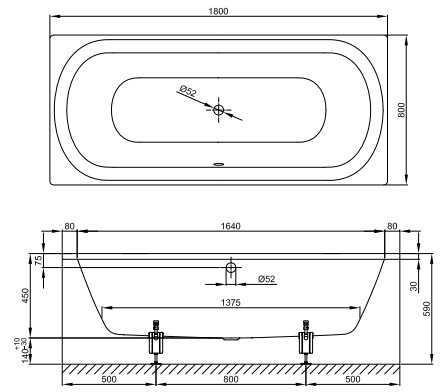

1800 x 800 mm

Badewannenfußgestell, (DI247020) 68,60 €

DIANA L200 Stahl-Duschwannen, 25 mm
800 x 800 x 25 mm, (DI231602...) 409,- €
900 x 750 x 25 mm, (DI231603...) 440,- €
900 x 800 x 25 mm, (DI231604...) 588,- €
900 x 900 x 25 mm, (DI231605...) 409,- €