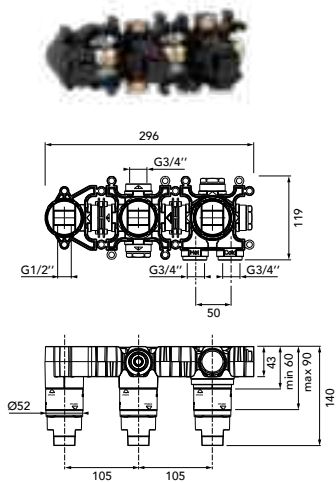

DIANA L200 Einbaukörper für Thermostat
1 Verbraucher (DI407601) 892,- €