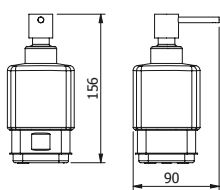

**DIANA M100 Seifenspender für
Relingsystem**
Kristallglas matt, mit Adapter für Re-
lingsystem, Füllmenge ca. 260 ml,
(DI605334) 52,10 €

**DIANA M100 Kristallglas für
Relingsystem**
Kristallglas matt, komplett mit
Adapter für Relingsystem,
(DI605332) 21,10 €