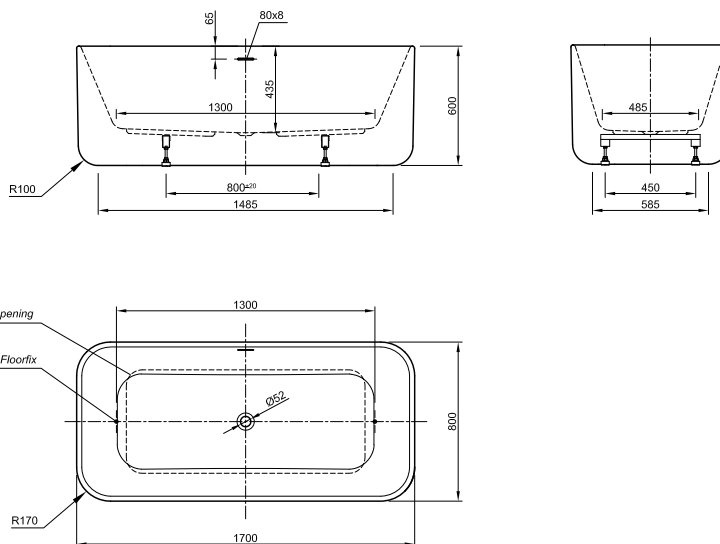

DIANA L100 Acrylwannen — Elegante Design-Statements in drei Farb-Variationen und matten oder glänzenden Oberflächen.

Material

Acryl mit angenehmer und warmer Haptik in Matt und Glanz.

Wannen-Ablaufvarianten

Als Ab-, Zu-/Ab-/Überlauf oder Schlitz-Überlauf erhältlich.

Übersicht Verfügbarkeit der L100 Wannen-Ablaufvarianten

Für die Bestellung finden Sie die genaue Definition des Wannentyps und Ablaufvariante in der aktuellen DIANA Preisliste.

Modell	Dreh- rosette	Überlauf- befüllung	Schlitz- überlauf	Cascade- überlaufbefüllung
Oval	●	●	●	●
Rechteck	●	●	●	●
Elliptisch	●	●	●	●
Elliptisch XS	●	●	●	●
Wall	●	●	●	●
Wall XS	●	●	●	●
Wall Corner	●	●	●	●
Wall XS Corner	●	●	●	●
Oval Slim			●	
Soft Edge			●	
Soft Edge Slim	●	●	●	●
Soft Edge Wall	●	●	●	●
Soft Edge Slim Wall	●	●	●	●

Farbe

Alle Wannen in Weiß, Weiß matt und schwarz oder schwarz matt erhältlich. Dazu Ablaufvarianten in verchromt, Weiß, Weiß matt und schwarz matt erhältlich.

Bicolor

Alle Wannen innen in Weiß oder Weiß matt und Schwarz matt außen erhältlich.

NEU Neues Artikelnummernsystem

Jede Oberflächen-Farb- und Ablaufvariante hat eine separate DI-Nummer. Die nachfolgend abgebildeten Artikelnummern geben die Basisvariante in Weiß glänzend mit Schlitz-Überlauf oder Drehrosette verchromt wieder. Für die Bestellung finden Sie die genaue Definition des Wannentyps, der Farb- und Ablaufvariante in der aktuellen DIANA Preisliste.

DIANA L100 Acrylwanne Soft Edge Slim, freistehend
1700 x 800 x 600 mm, Nutzinhalt ca. 180 Liter, Schlitz-Überlauf, verchromt,
Weiß, (DI20610300001) 2.565,- €

DIANA Abdichtungssets
finden Sie auf Seite 282.

Bade- & Duschwannen
Duschrinnen & -Plätze