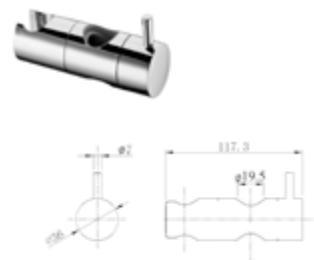

DIANA O100-Neu Ersatzgleiter
für Ø 19 mm, mit Stifthebel, verchromt,
(DI452603500) 10,70 €