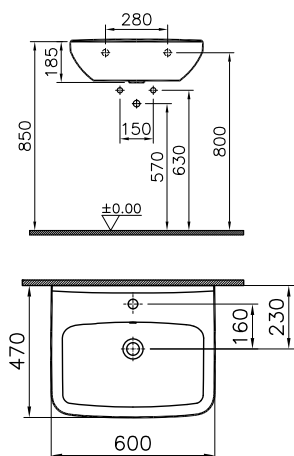

DIANA S100

Keramik und Kompakt-Keramik

DIANA S100 E Waschtisch eckig

600 x 470 mm, (DI001152001) 122,- €

650 x 480 mm, (DI001154001) 141,- €

Abstand der Eckventile darf bei Montage der Halbsäule maximal 80 mm betragen.