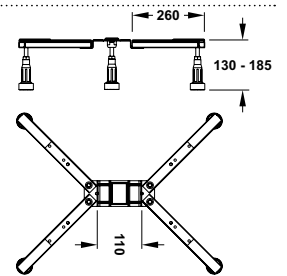

DIANA Duschwannenfuß
Duschwannenfuß für den Einbau von Rechteck, 5-Eck & 1/4-Kreis Duschwannen aus Stahl, Acryl oder Mineralguss, für Duschwannen von 700 x 700 mm bis 900 x 900 mm, höhenverstellbar von 130 mm bis 185 mm, im Lieferumfang enthalten: Duschwannenfuß, 5 höhenverstellbare Schraubfüße, inkl. Befestigungsmaterial (Schrauben für Acrylwannen), Wannenanker bei Stahlwannen, Wannenleisten bei Stahl-, Acryl-, Mineralgusswannen,
(DI247500) 45,30 €

HINWEISE
- die Montage ist nur in Verbindung mit Wannenankern oder Wannenleisten zulässig
- nicht für Duschwannen mit mittig angeordnetem Ablauf geeignet
- Mineralgusswannen müssen eine durchgehende, tragende Auflagefläche bieten und vom Hersteller für die Montage mit Wannenfüßen freigegeben sein

Bade- & Duschwannen
Duschrinnen & -Plätze

DIANA Abdichtungssets
finden Sie auf Seite 282.