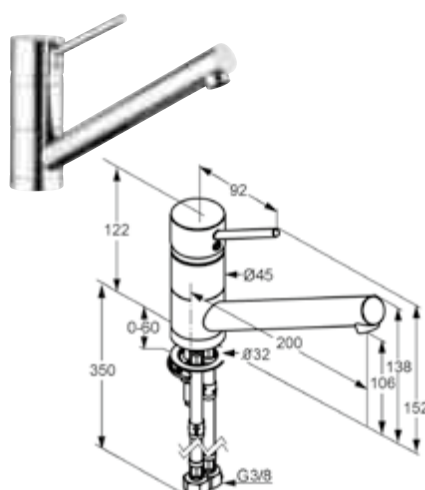

Die digitale Serienübersicht
finden Sie über diesen QR-Code.
qr.diana-bad.de/K200-Küchenarmaturen

DIANA K200 Küchenarmaturen — Rund und geradlinig mit schwenkbarem Auslauf.

Schwenkbarer Auslauf

*Serienmäßig, für flexiblen
Wassereinsatz.*

Niederdruckversion

*Für offene, drucklose
Warmwasserbereiter.*

Bajonett-Funktion

*Bei einigen Modellen.
Die Armatur lässt sich kippen –
optimal für die Montage
vor einem Fenster.*

DIANA K200 Spültisch-Einhandmischer
mit schwenkbarem Auslauf, verchromt,
(DI427000500) 191,- €