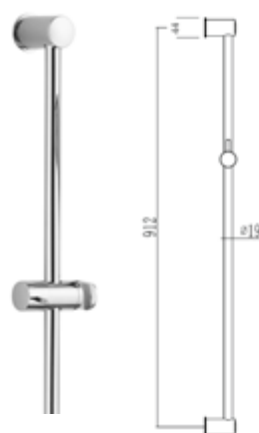

DIANA O100-Neu Wannen-Brauseset 1S
1-strahlige Handbrause, Wandhalter,
Schlauch 125, mit Easy Clean Noppen, verchromt,
zertifiziert nach KTW,
(DI452421500) 47,20 €

DIANA O100-Neu Wannen-Brauseset 3S
3-strahlige Handbrause, Wandhalter,
Schlauch 125, mit Easy Clean Noppen, verchromt,
zertifiziert nach KTW,
(DI452423500) 53,- €