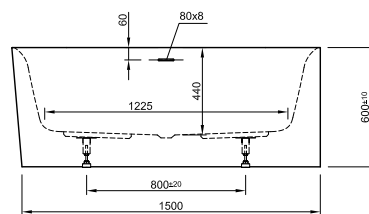

DIANA L200 Acrylwanne Oval XS Wall, wandgebunden

1550 x 800 x 600 mm, Nutzinhalt ca. 225 Liter, Schlitz-Überlauf, verchromt,
Weiß, (DI20611400001) 2.872,- €

Bodenöffnung / floor opening