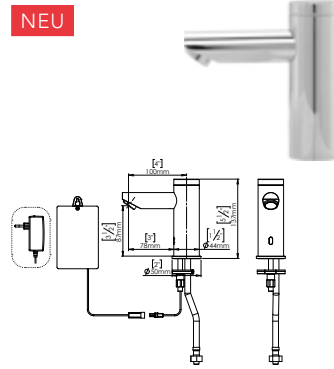

DIANA O200-Neu Elektronische Waschtischarmatur
Kaltwasser, berührungslos
IR-Sensor Armatur, für kaltes und vorgemischtes Wasser, vandalsichere Ganzmetall-Ausführung mit internem Magnetventil, Auslaufhöhe 87 mm, Ausladung 100 mm, Flexible Anschlusschläuche G3/8 AG x 450 mm, Stromversorgung: Batteriebetrieb 6x1,5V AA Batterien, Netzbetrieb 9 V (Stecker-Netzteil 100-240 V 50-60 Hz), programmierbare Sensoreinstellungen: Sensorbereich selbstjustierend 120 mm (30-160 mm), Hygienespülung: 24 Stunden, chrom, Batteriebetrieb, (DI445055500) 417,- €
Netzbetrieb, (DI445056500) 417,- €

NEU