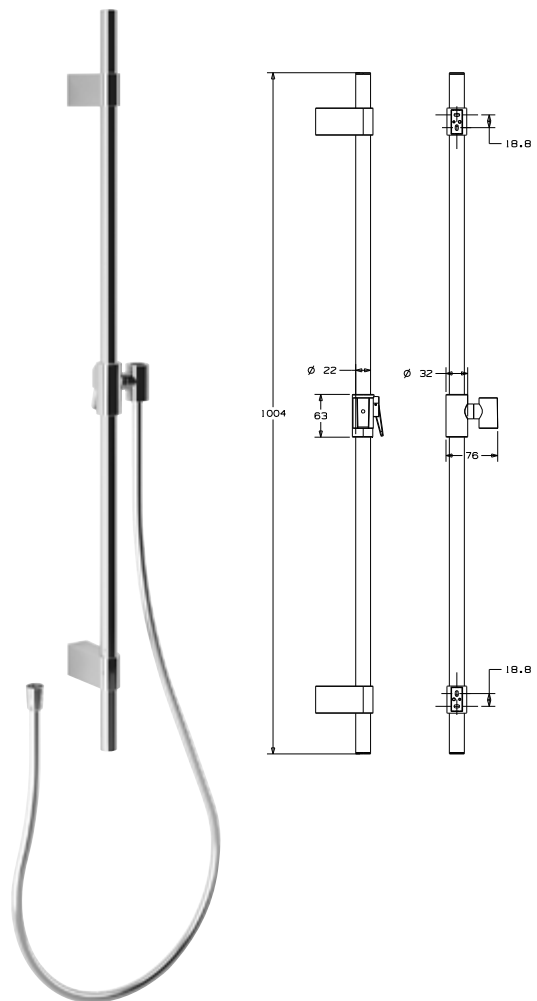

DIANA L100 Handbrause 3S
eckig, Air-Technik, Strahlarten: Rain, Massage,
Rain und Massage, Kalk Easy-Clean,
verchromt,
120 x 120 mm, (DI457022500) 71,90 €
140 x 140 mm, (DI457024500) 92,60 €