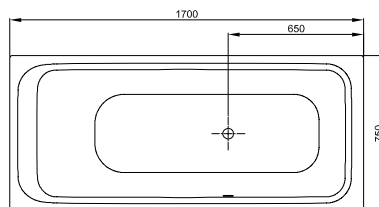

mit Überlauf vorne, Fußende rechts
1700 x 750 mm