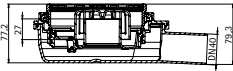

Bodenablauf DN 50 senkrecht
reversibel, mit Geruchsverschluss,
Anschlusswert 88 l/min,
Sperrwasserhöhe 50 mm,
(DI248018901) 119,- €