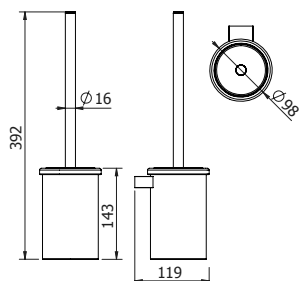

DIANA S100 Wand-Bürstengarnitur
mit Metallkorpus verchromt,
Glaseinsatz, Chrombürste,
flexibler Deckel,
(DI606652500) 109,- €
Ersatzbürste mit Deckel,
(DI606960) 22,30 €
Ersatzbürstenkopf, (DI606961) 9,30 €
Ersatzbürstenglas, (DI606962) 27,30 €