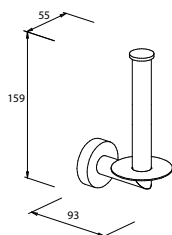

DIANA L200 Reservepapierhalter

verchromt,
(DI600845500) 61,10 €
Schwarz matt,
(DI600845530) 74,70 €
Edelstahlfinish,
(DI600845730) 74,70 €