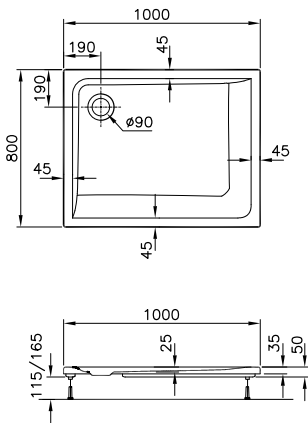

DIANA M100 Acryl-Rechteck-Duschwanne
Weiß, 1000 x 800 mm,
Tiefe 35 mm, Ablaufloch 90 mm,
(DI225016001) 446,- €