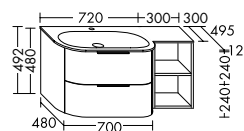

Mineralguss-Waschtisch Muldentiefe 120 mm, Beckenmaß 600 x 323 mm		Höhe mm	492	
	SHDL...	Tiefe mm	495	
	...102 L	Breite mm	1020	DI0841821... 1.987,- €
Waschtischunterschrank 1 Schublade oben mit Siphonausschnitt und 2 Aufbewahrungsboxen 1 Auszug unten inkl. Raumparsiphon Unterschrank 1 Tür