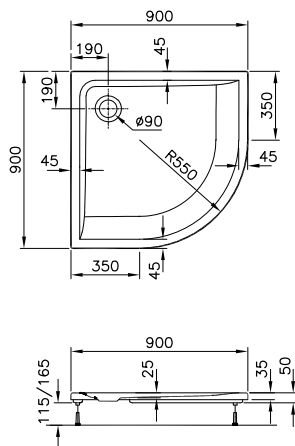

DIANA M100 Acryl-Viertelkreis-Duschwanne
Weiß, 900 x 900 mm,
Tiefe 35 mm, Ablaufloch 90 mm,
(DI225053001) 415,- €