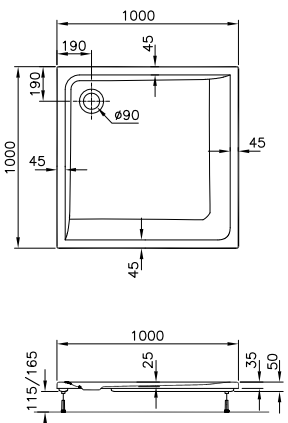

DIANA M100 Acryl-Duschwanne
Weiß, 1000 x 1000 mm, Tiefe 35 mm,
Ablaufloch 90 mm,
(DI225004001) 440,- €