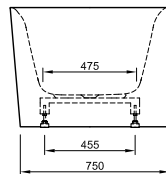

DIANA L200 Acrylwanne Oval XS Wall, wandgebunden

1550 x 800 x 600 mm, Nutzinhalt ca. 225 Liter, Schlitz-Überlauf, verchromt,
Weiß, (DI20611400001) 2.872,- €