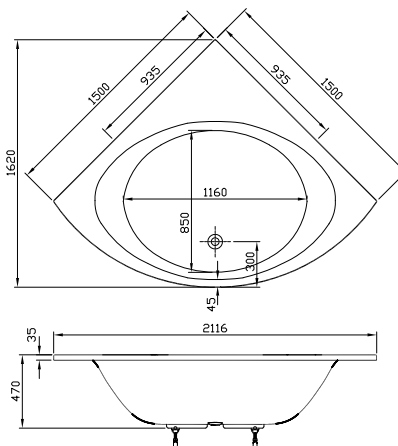

DIANA M100 Acryl-6-Eck-Einbauwanne Weiß, 1900 x 900 mm, Nutzinhalt ca. 214 Liter, (DI205063001) 676,- €

DIANA M100 Acryl-Eckeinbauwanne Weiß, 1500 x 500 mm, Nutzinhalt ca. 250 Liter, ohne Schürze, ohne Gestell, (DI205082001) 918,- €

DIANA M100 Acryl-Schürze Weiß, 1500 x 500 mm, (DI205087001) 574,- €

Bade- & Duschwannen
Duschrinnen & -Plätze

DIANA Abdichtungssets finden Sie auf Seite 282.