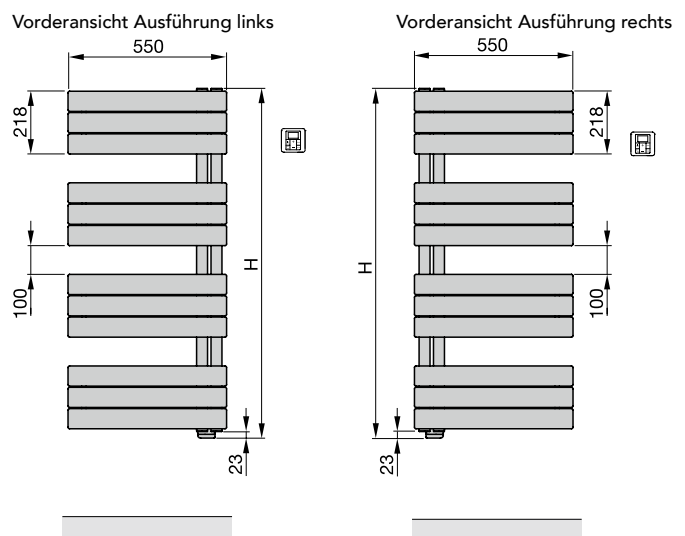

DIANA L300 Badheizkörper elektrisch

H = Bauhöhe K = Konsole(n) V = Vorlauf 1/2" R = Rücklauf 1/2" * = Entlüftung 1/2" Maße in mm

Modelle für Warmwasserbetrieb sind durch drehen um 180 Grad rechts oder links montierbar. Die Bauhöhe wirkt sich auf die Anzahl der Blöcke der Heizkörperleisten aus.

1) Wärmeleistung nach EN 442, Δ T 50 K (75/65/20 °C)