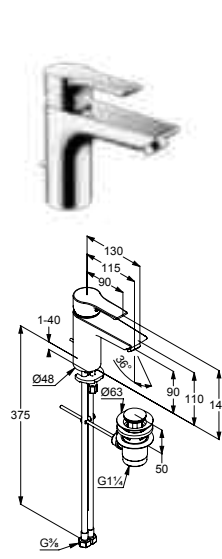

DIANA S100 Waschtischmischer
Auslaufhöhe 90 mm, 1-Loch Montage, geschlossener Hebel, Strahlregler M24, Keramik-Kartusche mit Heißwasserbegrenzung, Durchflussmenge bei 3 bar 5,0 l/min, Schnell-Montagesystem, verchromt,

mit Ablaufgarnitur,
(DI403021500) 143,- €
ohne Ablaufgarnitur,
(DI403022500) 141,- €