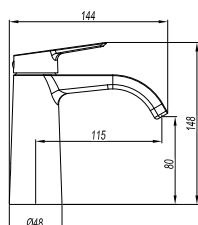

Finish wahlweise verchromt oder Schwarz matt.

DIANA M200
Waschtischmischer XL-Size
verchromt

DIANA M200-Black
Waschtischmischer M-Size
Schwarz matt

DIANA M200

Armaturen verchromt und Schwarz matt

DIANA M200
Waschtischmischer S-Size
Auslaufhöhe 80 mm,
SoftEmotion-Keramikkartusche,
Ausladung 115 mm, ohne Ablaufgarnitur