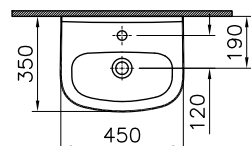

DIANA S100 Waschtisch rund

555 x 450 mm, (DI001101001) 110,- €

605 x 470 mm, (DI001102001) 110,- €

650 x 470 mm, (DI001104001) 131,- €

Abstand der Eckventile darf bei Montage der Halbsäule maximal 80 mm betragen.