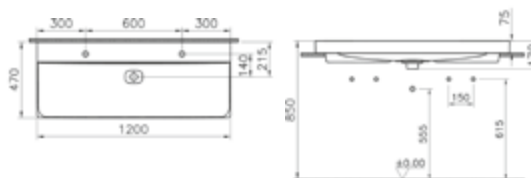

DIANA L100 Möbel-Waschtisch

mit Hahnloch und Überlauf inkl. Ablaufgarnitur,

Weiß-clean,

600 x 530 x 172 mm, (DI004132201) 446,- €

795 x 530 x 172 mm, (DI004134201) 654,- €

995 x 530 x 172 mm, (DI004136201) 817,- €

1195 x 530 x 172 mm, (DI004138201) 1.265,- €