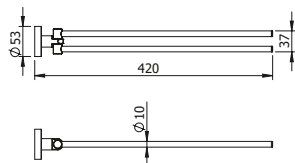

DIANA O100

Accessoires

DIANA O100 Seifenspender
mit Kristallglasbehälter matt,
(DI601212500) 69,90 €

Ersatzseifenspenderglas matt,
(DI601214) 34,10 €

Ersatzseifenspenderpumpe,
verchromt (DI601215) 19,30 €

DIANA O100 Seifenhalter
verchromt,
(DI601002500) 29,40 €

passende Kristallseifenschale matt,
(DI601062) 16,40 €

DIANA O100 Glashalter
verchromt, (DI601002500) 29,40 €

dazu passendes Kristallglas
matt, (DI601012) 14,80 €

DIANA O100 Glasablage
verchromt, Ablagekonsolen (Paar),
ohne Kristallglasablage,
(DI601102500) 30,- €

dazu passende
Kristallglasablage matt,
450 × 120 × 8 mm, (DI601108) 35,- €
600 × 120 × 8 mm, (DI601109) 42,70 €