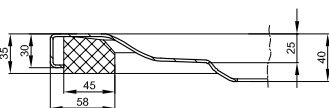

Bade- & Duschwannen
Duschrinnen & -Plätze

DIANA Abdichtungssets
finden Sie auf Seite 282.

DIANA L400-Neu Stahl-Duschwannen

DIANA L400-Neu Stahl-Duschwannen
1200 x 800 x 25 mm,
Weiß, (DI232014001) 1.027,- €
Snow, (DI232014600) 1.027,- €
Flax, (DI232014610) 1.027,- €