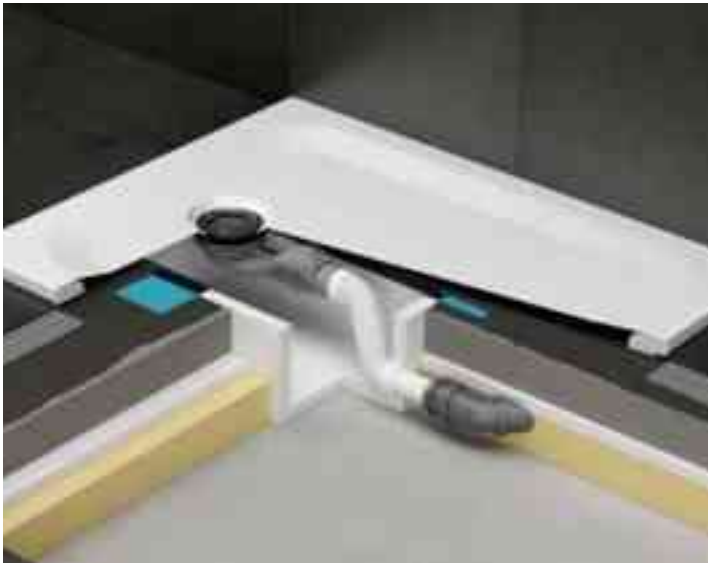

DIANA Installationsbox

Normkonformer Einbau ohne zusätzliches Dichtband am Wannenrand.
Reduktion des bauseitigen Aufwands durch werkseitig vorkonfektionierte Bauteile.
Geprüfte Dichtkomponenten im Lieferumfang enthalten.
Individuell in der Aufbauhöhe anpassbar.
Optimiert für Ablaufgarnituren. Ab- und Überlaufgarnituren.
Wasserdicht ETAG 022 DIN18534 ÖNORM B 3407.
Nur 22 db(A) Schallbelastung DIN4109.
(DI247090) 238,- €

DIANA Einbausystem Basic

Die Duschen können wahlweise bodengleich, nahezu bodengleich oder erhöht mit Fliesensockel eingebaut werden. Durch den großen Verstellbereich von 67-205 mm lässt sich das System ideal an baulichen Gegebenheiten anpassen. Die Dusche bleibt dauerhaft revisionsfähig. Einfaches Ausrichten von oben. Hoher Schallschutz – nur 24 dB(A)

DIANA Fuß-System

Das Fuß-System garantiert den schnellen, sicheren und kostengünstigen Höhenausgleich beim Einbau von Duschwannen. Hierzu wird ein Rahmen unter dem Wannenrand verspannt, in den die höhenverstellbaren Füße eingeschraubt werden. Somit verteilt sich die Belastung über den gesamten Rahmen und nicht punktuell. Ein Untermauern der Duschwanne ist nicht mehr erforderlich.

Lieferumfang:

Vierkant-Rohre, Eckverbinder, Füße, Auflagegummis werkseitig vormontiert.

DIANA Wannenfuß, universell

Wannenfuß für parallele Wannenbodengeometrie. Zur Montage direkt am Wannenboden. Durch die Anbindung an der äußeren Wannenbodengeometrie sorgt dies für eine optimale Standsicherheit. Die Füße sind höhenverstellbar und in Kombination mit dem Schallschutzset B57-0100 schalldämmend nach DIN 4109/A1.

Lieferumfang:

Set aus zwei Fußbrücken (DI247020...) 68,60 €

DIANA Einbausystem Basic