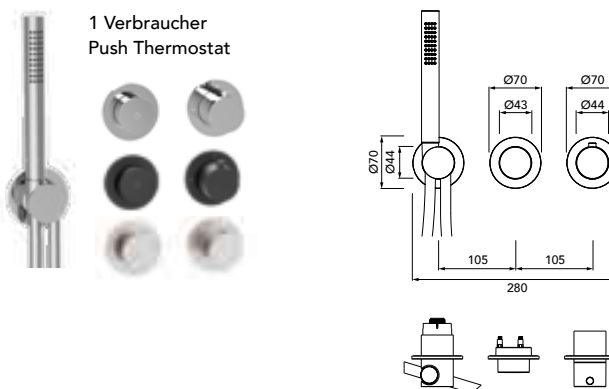

DIANA L200 Sichtteil
für Dusche, 1 Verbraucher, Push Thermostat,

verchromt, (DI437511500) 572,- €
Schwarz matt, (DI437511530) 801,- €
Edelstahlfinish, (DI437511730) 831,- €