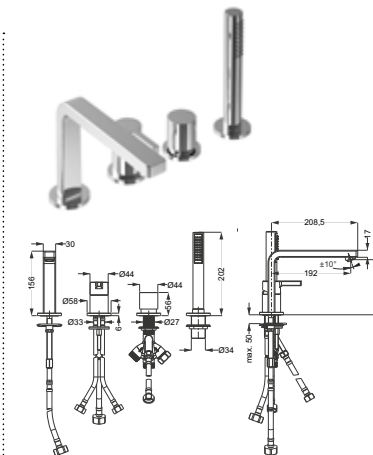

DIANA L100 4-Loch Wannenfüll- und Brausemischer
mit starrem Wannenauslauf, SoftEmotion-Keramikkartusche, Automatik-Druckumsteller, ausziehbare Stabhandbrause, Nylon-Brauseschlauch, eigensicher gegen Rückfließen, inklusive Befestigungsmaterial, Ausladung 192 mm,

verchromt, (DI406434500) 1.018,- €

DIANA Abdichtungssets
finden Sie auf Seite 282.