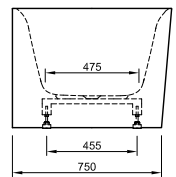

DIANA L200 Acrylwanne Oval Corner rechts
1800 x 800 x 600 mm, Nutzinhalt ca. 230 Liter, Schlitz-Überlauf, verchromt,
Weiß, (DI206113200001) 2.751,- €