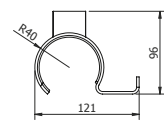

**DIANA S100 Halter Glätteisen /
Haartrockner**
verchromt,
(DI606480500) 65,90 €

DIANA S100 Handtuchhalter
verchromt, 1-armig, starr,
350 mm,
(DI606305500) 63,- €
450 mm,
(DI606306500) 65,90 €

DIANA S100 Handtuchhalter
verchromt, 2-armig, beweglich
350 mm,
(DI606301500) 69,40 €
450 mm,
(DI606302500) 74,40 €