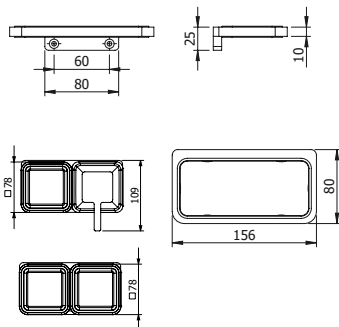

DIANA L100 Doppelhalter
verchromt, (DI600022500) 60,50 €
Schwarz matt, (DI600022530) 72,40 €

dazu passendes Kristallglas, matt, (DI600013) 28,40 €
und passender Seifenspender, matt, (DI600210500) 76,40 €