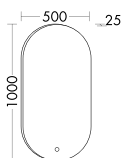

DIANA M400 Spiegel mit LED-Beleuchtung

Ausstattung	Watt	Typ-Nr.	Maße	DIANA Art.-Nr.	Preis	
umlaufende LED-Beleuchtung, 2700 - 6500 K dimmbar (3 Stufen)			Höhe mm	1000		
1 Schalter, Lichttemperatur-Steuerung Kalt/Warmweiß		SIKJ...	Tiefe mm	25		
Korpus Weiß	40,3	...050	Breite mm	500	DI084172	419,- €
EEK G						
IP24