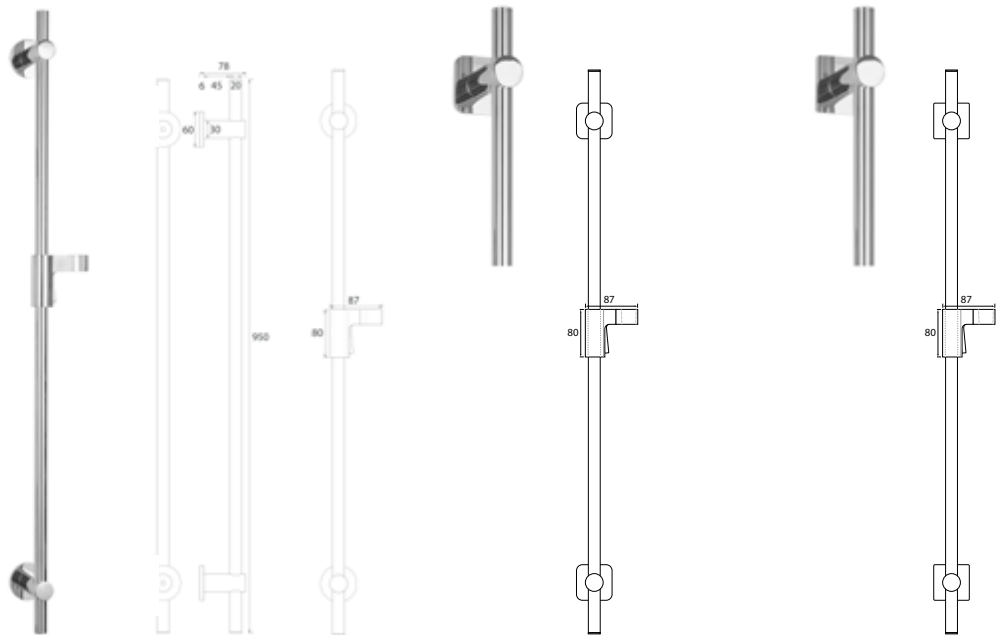

**DIANA L200 Eco Feinregen
Handbrause 3S rund**
Brause Ø 120 mm, 3-strahlig
mit Boosterfläche,
Antikalkausstattung, Anschluss 1/2",

verchromt,
(DI454103500) 51,10 €
Schwarz matt,
(DI454103530) 83,10 €
Edelstahlfinish,
(DI454103730) 92,80 €

**DIANA L200 Eco Feinregen
Handbrause 4S rund**
Brause Ø 130 mm, 4-strahlig
mit Feinregendüsen,
Antikalkausstattung, Anschluss 1/2",

verchromt,
(DI454104500) 82,90 €
Schwarz matt,
(DI454104530) 98,80 €
Edelstahlfinish,
(DI454104730) 128,- €

**DIANA L200 Stabhandbrause
rund, Stabhandbrause aus Metall,**
Brause Ø 25 mm, 1-strahlig,
Antikalkausstattung,

verchromt,
(DI454100500) 45,70 €
Schwarz matt,
(DI454100530) 66,80 €
Edelstahlfinish,
(DI454100730) 76,70 €

DIANA L200 Brausestange

Länge 950 mm, Ø 55 mm,
mit Tastgleiter (Metallausführung)

rund,
verchromt, (DI454120500) 271,- €
Schwarz matt, (DI454120530) 322,- €
Edelstahlfinish, (DI454120730) 355,- €

softedge,
verchromt,
(DI454121500) 277,- €

eckig, inkl. Bohrlochabdichtung,
verchromt,
(DI454122500) 277,- €