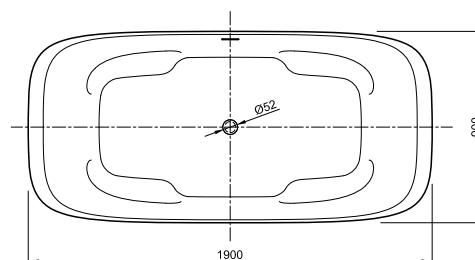

DIANA Abdichtungssets
finden Sie auf Seite 282.