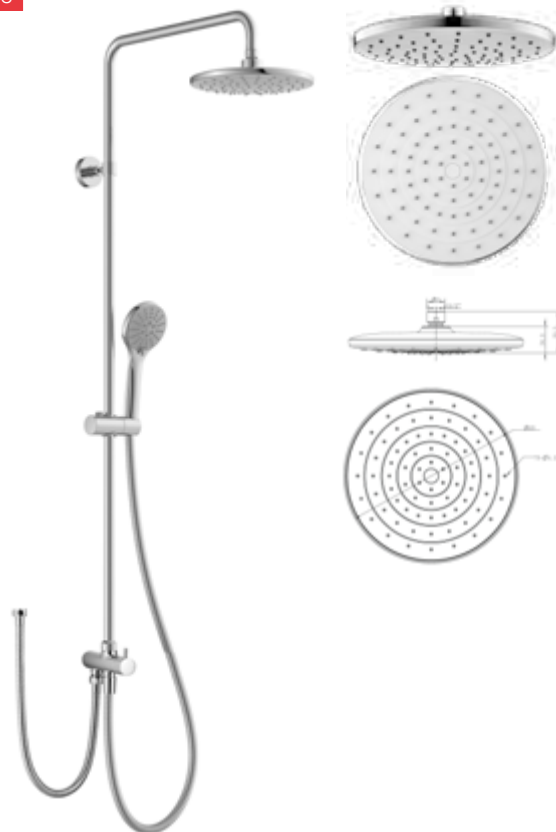

DIANA M100 Duschesystem

Air-Technik, Kopfbrause 250 mm, DIANA M100 Handbrause 3S mit Knopf, Schieber aus ABS mit Brauseschlauch 1600 mm, mit integriertem Aufputz-Thermostat, (DI455827500) 897,- €

NEU