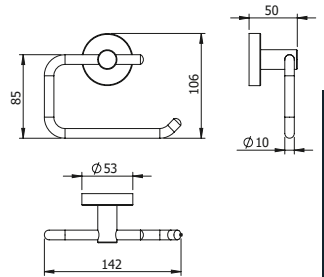

DIANA O100 Papierhalter ohne Deckel
verchromt,
(DI601607500) 37,50 €

DIANA O100 Reservepapierhalter
verchromt,
(DI601612500) 24,40 €