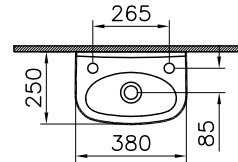

DIANA S100 Kompakt Handwaschbecken
380 x 250 mm, mit geringer Ausladung,
(DI001342001) 97,60 €

Hinweis: Kann nicht mit Halbsäule verwendet werden!