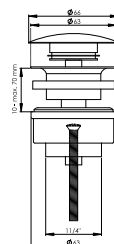

DIANA Design-Universalventil Push-Open
1 1/4", gewölbt rund, verschließbar,
Druckverschlussexcenterstopfen,

Messing Schwarz matt, (DI481100530) 53,50 €
Messing Edelstahloptik, (DI481100730) 43,80 €