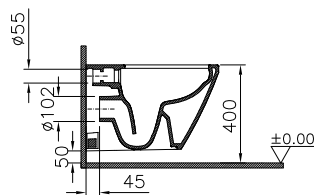

mit verdeckter Befestigung
Ausladung 540 mm,
(DI001420001) 459,- €