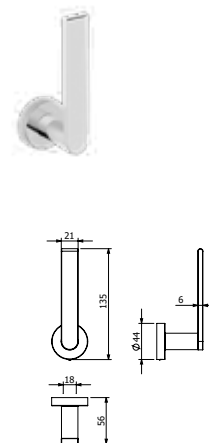

DIANA M200 Reservepapierhalter

verchromt, (DI602635500) 42,80 €
Schwarz matt, (DI602635530) 49,10 €