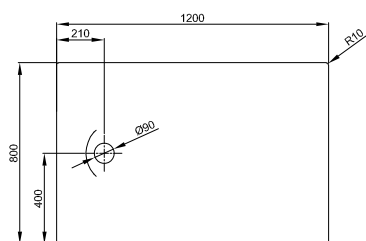

Bade- & Duschwannen
Duschrinnen & -Plätze

DIANA Abdichtungssets
finden Sie auf Seite 282.

DIANA L400-Neu Stahl-Duschwannen

DIANA L400-Neu Stahl-Duschwannen
1200 x 800 x 25 mm,
Weiß, (DI232014001) 1.027,- €
Snow, (DI232014600) 1.027,- €
Flax, (DI232014610) 1.027,- €