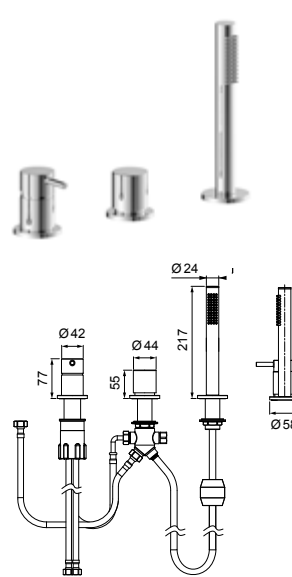

DIANA L200

3-Loch Wannenfüll- und Brausemischer

für Fliesen- und Wannenrandmontage, Flexschlauch mit 1/2" IG zum Anschluss einer externen Wannenbefüllung, SoftEmotion-Keramikkartusche, Drehmsteller, ausziehbare Stabhandbrause, Nylon-Brauseschlauch, eigensicher gegen Rückfließen,

verchromt, (DI407430500) 894,- €
Schwarz matt, (DI407430530) 1.252,- €
Edelstahlfinish, (DI407430730) 1.296,- €