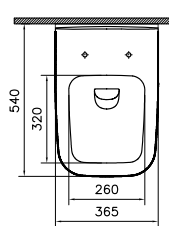

DIANA L100 Tiefspül-Wand-WC
spülrandlos 540 mm Ausladung, 3 Spülströme
mit abnehmbarem Spülverteiler, für 3/6 l Spülmenge,
mit verdeckter Befestigung,
(DI004512...) 517,- €