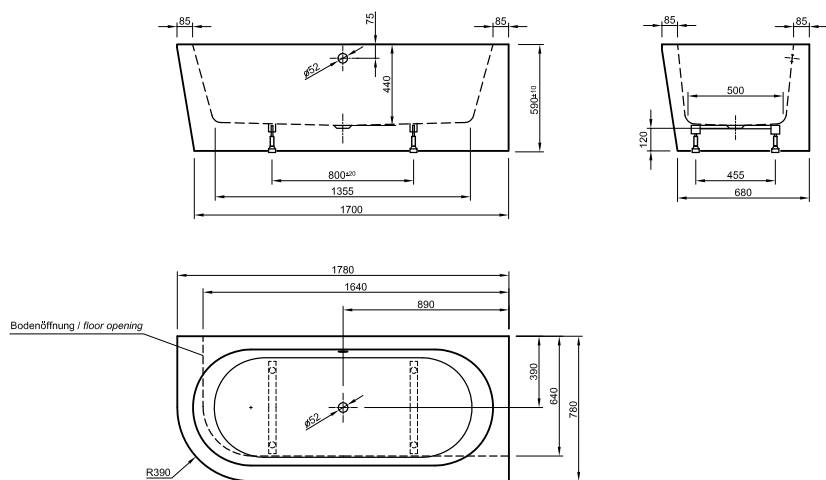

DIANA L100 Acrylwanne Wall Corner links, wandgebunden
1780 x 780 x 590 mm, Nutzinhalt ca. 205 Liter,
Drehrosette, verchromt, Weiß, (DI206104100001) 2.234,- €