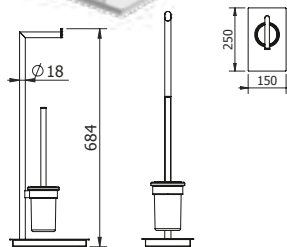

DIANA S100 Bürstengarnitur
mit Papierhalter
Standmodell, Glaseinsatz,
Chrombürste,
flexibler Deckel (DI606658500) 337,- €
Ersatzbürste mit Deckel, (DI606960) 22,30 €
Ersatzbürstenkopf, (DI606961) 9,30 €
Ersatzbürstenglas, (DI606962) 27,30 €