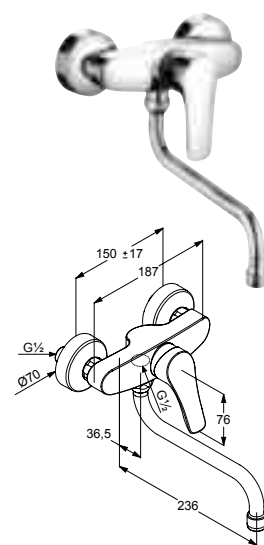

DIANA K300
Wand-Spültisch-Einhandmischer
Wandmontage, mit schwenkbarem
Auslauf, Ausladung 236 mm,
verchromt, (DI403760500) 189,- €