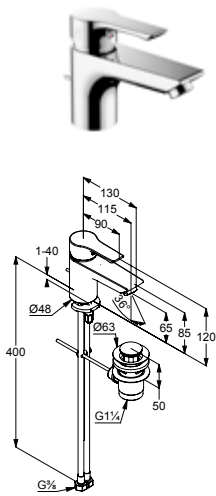

Niederdruckversion

*Für offene, drucklose
Warmwasserbereiter.*

DIANA S100 Waschtischmischer
65 mm, verchromt

DIANA S100 Waschtischmischer
90 mm, verchromt

DIANA S100 Standventil
verchromt

DIANA S100 Waschtischmischer
Auslaufhöhe 65 mm, 1-Loch Montage, geschlossener Hebel, Keramik-Kartusche mit Heißwasserbegrenzung, Strahlregler M24, Durchflussmenge bei 3 bar 5,0 l/min, Schnell-Montagesystem, verchromt,