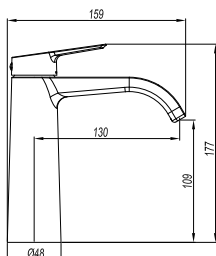

DIANA M200
Waschtischmischer M-Size
Auslaufhöhe 109 mm,
SoftEmotion-Keramikkartusche,
Ausladung 130 mm, ohne Ablaufgarnitur

verchromt, (DI402111500) 202,- €
Schwarz matt, (DI402111530) 278,- €