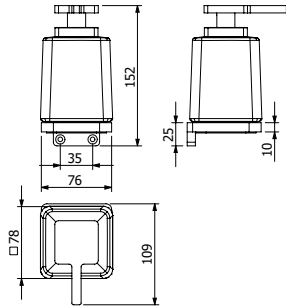

DIANA L100 Seifenspender
mit Metallpumpenkopf, (DI600210500) 76,40 €

dazu passender Halter, verchromt, (DI600002500) 52,60 €

Ersatzseifenspenderglas matt, (DI600910) 28,50 €

Ersatzmetallpumpenkopf verchromt, (DI600930500) 56,60 €