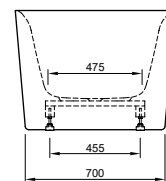

DIANA L200

Acrylwannen, freistehend und wandgebunden

DIANA L200 Acrylwanne Oval, freistehend
1800 x 800 x 600 mm, Nutzinhalt ca. 230 Liter, Schlitz-Überlauf, verchromt, Weiß, (DI20611000001) 2.780,- €