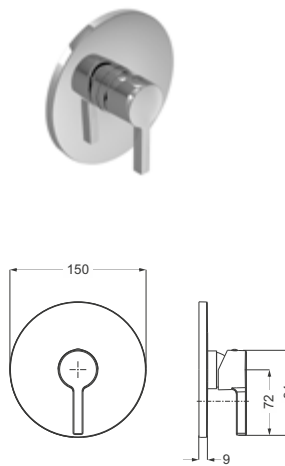

DIANA L100 Unterputz Brausemischer Feinbauset für DIANA L Universal-Einbaubox, SoftEmotion-Keramikkartusche, eigensicher gegen Rückfließen, Blende rund Ø 150 mm,

verchromt, (DI406510500) 236,- €
Schwarz matt, (DI406510530) 330,- €