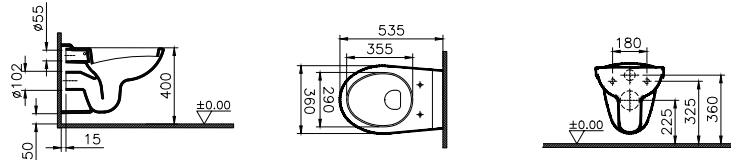

DIANA O100
Tiefspül-Wand-WC
Ausladung 535 mm,
(DI000500001) 103,- €