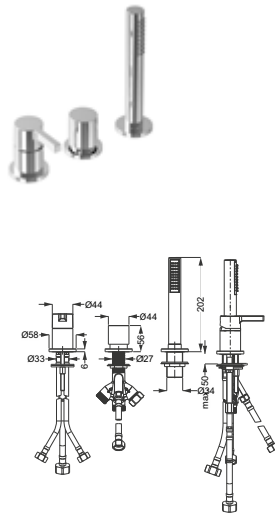

verchromt, (DI406104500) 421,- €
Schwarz matt, (DI406104530) 588,- €

DIANA L100 Bidet-Einhandmischer
mit Ablaufgarnitur, SoftEmotion-Keramikkartusche, Auslaufhöhe 101 mm, Ausladung 121 mm,

verchromt, (DI406210500) 256,- €
Schwarz matt, (DI406210530) 344,- €