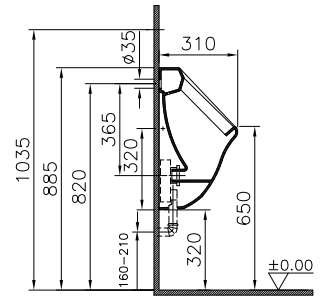

DIANA S100 Urinal
Abgang nach unten variabel, Siphonunterkante ab Boden variabel von 160–210 mm für Zulauf von hinten, (DI001801001) 209,- €