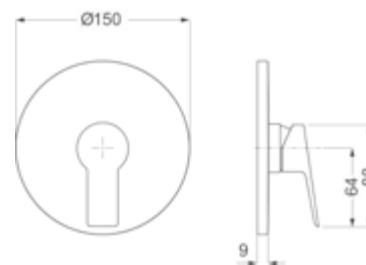

**DIANA M200
Unterputz Brausemischer**
Feinbauset für DIANA L Universal-Einbaubox,
SoftEmotion-Keramikkartusche, eigensicher
gegen Rückfließen, Blende rund Ø 150 mm,

verchromt, (DI402510500) 225,- €
Schwarz matt, (DI402510530) 316,- €

DIANA Abdichtungssets
finden Sie auf Seite 282.