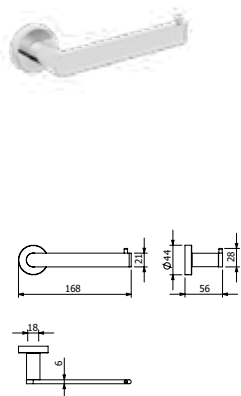

DIANA M200 Papierhalter

verchromt, (DI602632500) 45,70 €
Schwarz matt, (DI602632530) 52,50 €