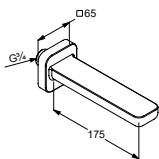

DIANA M100 Wanneneinlauf
Ausladung 175 mm, Strahlregler M24 x 1, Durchflussmenge 25 l/min bei 3 bar, verchromt, (DI405492500) 194,- €