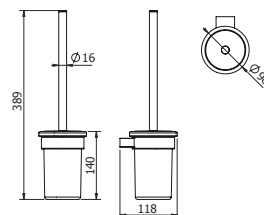

DIANA S100 Wand-Bürstengarnitur
Halter verchromt, mit Glasbehälter
matt, Chrombürste, flexibler Deckel,
(DI606651500) 87,60 €
Ersatzbürste mit Deckel (DI606960) 22,30 €
Ersatzbürstenkopf (DI606961) 9,30 €
Ersatzbürstenglas (DI606962) 27,30 €

Accessoires, Kosmetik-
und LED-Leuchtspiegel