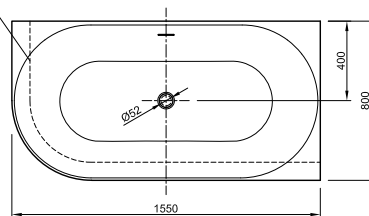

Bodenöffnung / floor opening

DIANA L200 Acrylwanne Oval XS Wall, wandgebunden

1550 x 800 x 600 mm, Nutzinhalt ca. 225 Liter, Schlitz-Überlauf, verchromt,
Weiß, (DI20611400001) 2.872,- €

Bodenöffnung / floor opening

DIANA L200 Acrylwanne Oval XS Corner links

1550 x 800 x 600 mm, Nutzinhalt ca. 225 Liter, Schlitz-Überlauf, verchromt,
Weiß, (DI20611410001) 2.872,- €

Bodenöffnung / floor opening

DIANA L200 Acrylwanne Oval XS Corner rechts

1550 x 800 x 600 mm, Nutzinhalt ca. 225 Liter, Schlitz-Überlauf, verchromt,
Weiß, (DI20611420001) 2.872,- €

DIANA Abdichtungssets
finden Sie auf Seite 282.