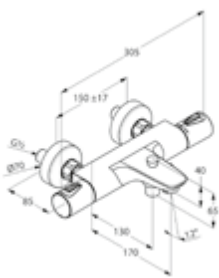

DIANA S200 Aufputz Wannenfüll- und Brausethermostat
Temperaturwählgriff mit Heißwassersperre bei 38°C, Durchflussmenge Wanne 23,8 l/min bei 3 bar, Durchflussmenge Brause 18,7 l/min bei 3 bar, mit Schmutzfangsieb, verchromt, (DI432400500) 292,- €