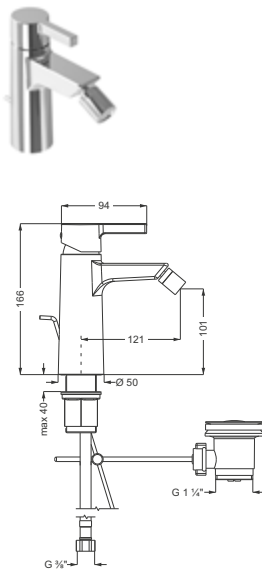

DIANA L100 Bidet-Einhandmischer
mit Ablaufgarnitur, SoftEmotion-Keramikkartusche, Auslaufhöhe 101 mm, Ausladung 121 mm,

verchromt, (DI406210500) 256,- €
Schwarz matt, (DI406210530) 344,- €