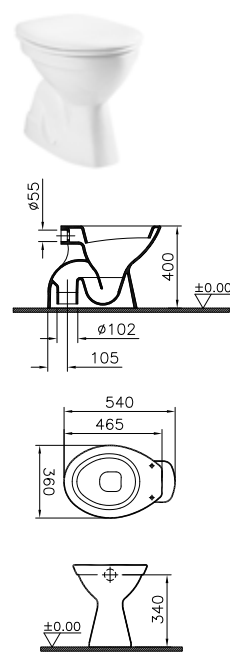

DIANA O100
Tiefspül-Stand-WC**
mit senkrechtem Abgang,
Ausladung 465/ 540 mm,
(DI000603001) 108,- €