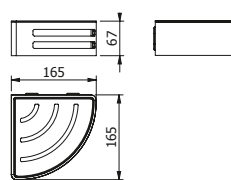

DIANA M100 Designkorb
Eckmodell, Einsatz herausnehmbar,

mit Einsatz Weiß,
(DI605500501) 73,90 €
mit Einsatz Schwarz,
(DI605500547) 73,90 €