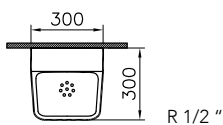

DIANA S100 Urinal
Zulauf von oben mit Spülrand, Abgang nach hinten, mit verdeckter Befestigung, (DI001910001) 273,- €