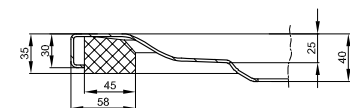

Bade- & Duschwannen
Duschrinnen & -Plätze

DIANA Abdichtungssets
finden Sie auf Seite 282.

DIANA L400-Neu Stahl-Duschwannen

DIANA L400-Neu Stahl-Duschwannen
1200 x 800 x 25 mm,
Weiß, (DI232014001) 1.027,- €
Snow, (DI232014600) 1.027,- €
Flax, (DI232014610) 1.027,- €