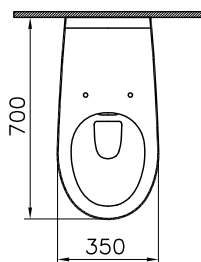

DIANA C100 Tiefspül-Wand-WC
lange Ausladung 700 mm, mit Spülrand,
(DI003551001) 436,- €