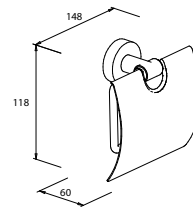

DIANA L200 Papierhalter
mit Deckel,

verchromt,
(DI600840500) 95,- €
Schwarz matt,
(DI600840530) 123,- €
Edelstahlfinish,
(DI600840730) 123,- €