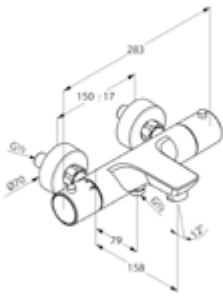

DIANA M100 Aufputz Wannenfüll- und Brausethermostat
Temperaturwählgriff mit Heißwassersperre bei 38°C, Durchflussmenge Wanne 23 l/min bei 3 bar, Durchflussmenge Brause 18,7 l/min bei 3 bar, mit Schmutzfangsieb, verchromt,
(DI435400500) 403,- €