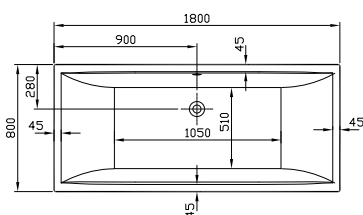

DIANA M100 Acryl-Duo-Einbauwanne
Weiß, 1800 x 800 mm, Nutzinhalt ca. 264 Liter,
(DI205014001) 487,- €