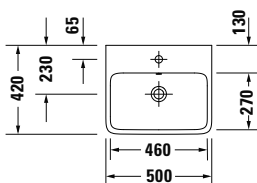

DIANA L200 Handwaschbecken
mit Hahnloch, mit Überlaufloch,
Weiß-clean, 500 x 420 mm, (DI005200201) 330,- €