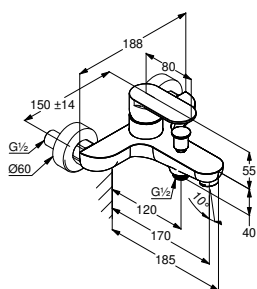

DIANA O200

Aufputz Wannenfüll- und Brausemischer

autom. Umstellung: Brause/Wanne, Wandmontage, eigensicher gegen Rückfließen, Brauseabgabe G1/2, Keramik-Kartusche mit Heißwasserbegrenzung, Durchflussmenge Wanne bei 3 bar 20 l/min., Durchflussmenge Brause bei 3 bar 18 l/min., S-Anschlüsse G1/2 x G3/4, verchromt, (DI400430500) 142,- €