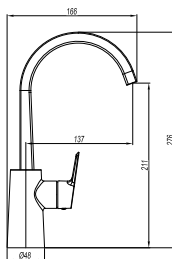

DIANA M200
Waschtischmischer L-Size
mit seitlicher Betätigung, Auslaufhöhe 211 mm,
Auslauf schwenkbar 360°, SoftEmotionKeramikkar-
tusche, Ausladung 137 mm, ohne Ablaufgarnitur

verchromt, (DI402121500) 275,- €
Schwarz matt, (DI402121530) 385,- €