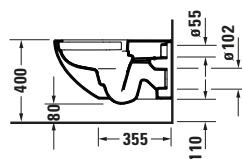

DIANA M200 Möbelwaschtisch

mit 2 Hahnöchern, mit Überlaufschlitz,
Weiß, 1000 x 460 mm, (DI005307...) 535,- €

DIANA M200 Wand-WC Set

575 mm Ausladung, Spülrandlos,
für 4,5/3 l Spülmenge, mit verdeckter Befestigung,
inkl. WC-Sitz, SoftClose,
Weiß, (DI005370...) 530,- €

DIANA M200 WC-Sitz Ersatzdeckel

Weiß, Edelstahlscharniere mit SoftClose
(DI005377001) 177,- €