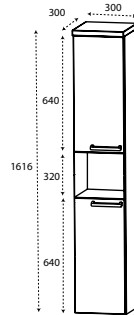

DIANA O100 Hochschrank
mit 2 Türen inkl. 2 Glasfachböden,
ein offenes Fach und Ablageplatte
B 302, H 1616, T 302 mm,
Türanschlag links, (DI0880082...)
387,- €
Türanschlag rechts, (DI0880083...)
387,- €