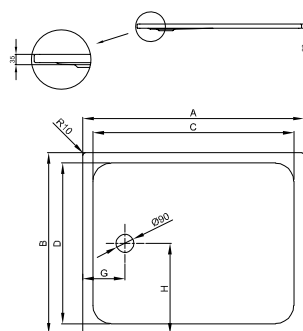

Maße in mm	A	B	C	D	E	G	H
1200 x 800 x 35	1200	800	1100	700	35	210	400
1200 x 900 x 35	1200	900	1100	800	35	210	450
1200 x 1000 x 35	1200	1000	1100	900	35	210	500