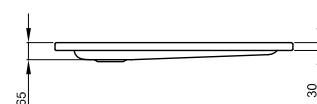

Maße in mm	A	B	C	D	G	H
800 x 800 x 65	800	800	700	700	210	210
900 x 750 x 65	900	750	800	650	210	210
900 x 900 x 65	900	900	800	800	210	210

DIANA M200 Stahl-Duschwanne, 65 mm,
Weiß, 1000 x 800 x 65 mm, (DI231512...) 660,- €
Weiß, 1000 x 1000 x 65 mm, (DI231510...) 418,- €
Weiß, 1200 x 900 x 65 mm, (DI231515...) 757,- €