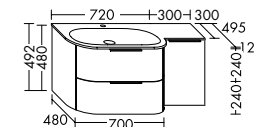

Ausstattung	Typ-Nr.	Maße	DIANA Art.-Nr.	Preis
Mineralguss-Waschtisch Muldentiefe 120 mm, Beckenmaß 600 x 323 mm		Höhe mm	492	
	SFZP...	Tiefe mm	495	
	...072	Breite mm	720	DI0841811... 1.680,- €
Waschtischunterschrank 1 Schublade oben mit Siphonausschnitt und 2 Aufbewahrungsboxen 1 Auszug unten, inkl. Raumparsiphon