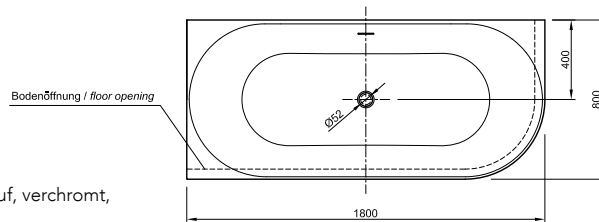

DIANA L200 Acrylwanne Oval Corner rechts
1800 x 800 x 600 mm, Nutzinhalt ca. 230 Liter, Schlitz-Überlauf, verchromt,
Weiß, (DI206113200001) 2.751,- €