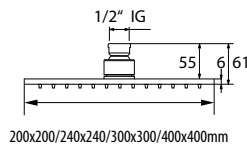

DIANA L200 Kopfbrausen

softedge, extraflach, Ausführung in 6 mm Aufbauhöhe, Brauseregen mit breitem Strahlbild, Kugelgelenk mit +/- 20° Drehwinkel, graue Noppen mit Anti-Kalk-Ausrüstung, ohne Brausearm, umlaufender Edelstahlkern, Chrom,
200 x 200 mm, (DI456152500) 231,- €
240 x 240 mm, (DI456153500) 297,- €
300 x 300 mm, (DI456154500) 405,- €
400 x 400 mm, (DI456156500) 625,- €