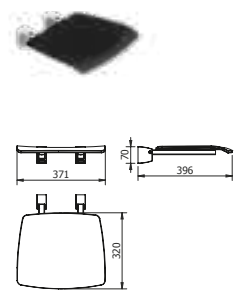

DIANA C100 Wandklappsitz**
verchromt, Ausladung 400 mm, weiße Sitzfläche, (DI617330501) 347,- €
schwarze Sitzfläche, (DI617330547) 347,- €
Befestigungsset separat bestellen