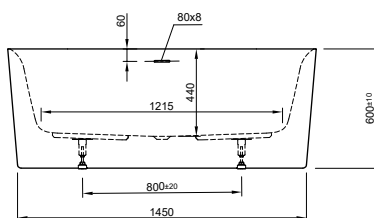

DIANA L200 Acrylwanne Oval XS, freistehend

1550 x 800 x 600 mm, Nutzinhalt ca. 200 Liter, Schlitz-Überlauf, verchromt, Weiß, (DI206111000001) 2.841,- €