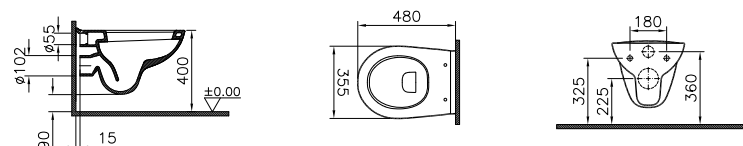

DIANA O100
Kompakt Tiefspül-Wand-WC
Ausladung 480 mm,
(DI000530001) 194,- €