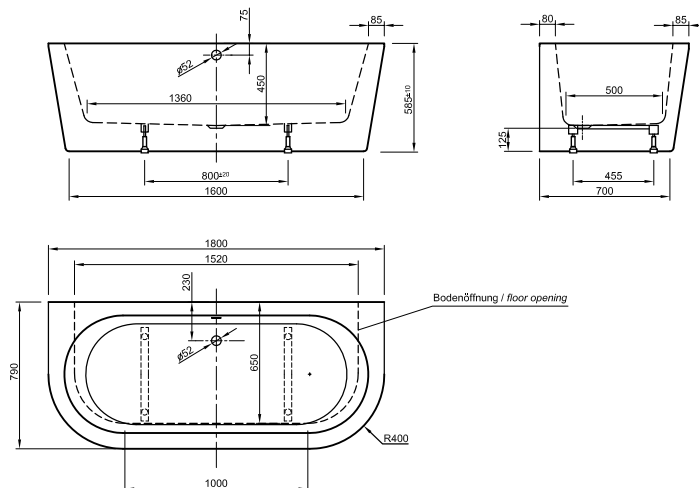

DIANA L100 und L100-Black

Acrylwannen, freistehend und wandgebunden