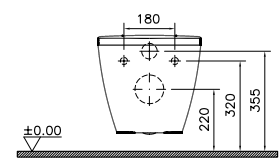

DIANA L100 Tiefspül-Wand-WC
spülrandlos 540 mm Ausladung, 3 Spülströme
mit abnehmbarem Spülverteiler, für 3/6 l Spülmenge,
mit verdeckter Befestigung,
(DI004512...) 517,- €