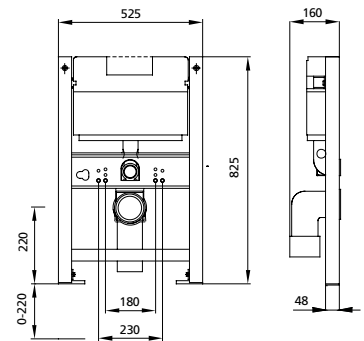

Verwendungszwecke

- Für Trockenbau
- Zum Einbau in teil- oder raumhohe Vorwandinstallationen
- Zum Einbau in raumhohe Installationswände
- Für Wand-WCs mit Anschlussmaßen nach DIN EN 33:2011-11
- Für Wand-WCs mit Ausladung bis 62 cm geeignet
- Für 1-Mengen-, 2-Mengen- oder Spül-Stopp-Spülung
- Für Fußbodenaufbauten 0-22 cm

Eigenschaften

- Selbsttragender sendzimirverzinkter und schallentkoppelter Stahlrahmen 48 mm
- Rahmen vorbereitet zur Aufnahme von WC-Kraftlagern bei WC-Keramiken mit kleiner Auflagenfläche
- Fußstützen verzinkt, verstellbar 0-22 cm
- Anschlussbogen in verschiedenen Tiefenpositionen werkzeuglos montierbar
- Befestigung Anschlussbogen schallgedämmt
- UP-Spülkasten mit Betätigung von vorne, schwitzwassergedämmt
- Montage- und Servicearbeiten am UP-Spülkasten werkzeuglos
- Wasseranschluss seitlich links oder hinten links
- Bauschutz für Serviceöffnung schützt vor Feuchtigkeit und Schmutz
- Geeignet für Duravit Sensowash C
- Ausgerüstet mit Leerrohr für Wasserzuleitung zum Anschluss von Geberit AquaClean Geräten
- Geeignet für Betätigungsplatten der Serie Omega20/30/60

B/H/T 525/825/160 mm (mit Ablauf)

DIANA Leichtbauelement für WWC Bauhöhe 82,5cm, mit UP-Spülkasten Geberit Omega für Betätigung wahlweise von vorne oder oben, für 2-Mengen-Spülung, (DI061111) 461,- €

Hinweis

Der WC-Deckel bleibt nur in geöffneter Stellung, wenn der Abstand der Wand zum WC-Deckel > 25 mm misst. Bei Verwendung von WC-Keramiken wie z. B. von Keramag: Renova Nr. 1, Comprimo 204550, Joly 203060 V&B: Viala 765310, Viala 765210 muss die Montage der Betätigungstaste von oben erfolgen. WC Kraftlager für WC-Keramiken mit Auflagefläche kleiner 17 cm (z. B. Flaminia, Sentique)