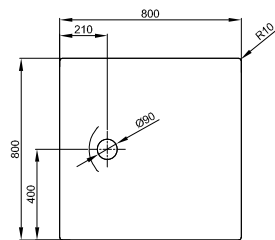

DIANA L400-Neu Stahl-Duschwannen
800 x 800 x 15 mm,
Weiß, (DI232002001) 511,- €
Snow, (DI232002600) 511,- €
Flax, (DI232002610) 511,- €