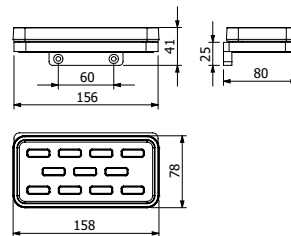

dazu passender Doppelhalter verchromt, (DI600022500) 60,50 €