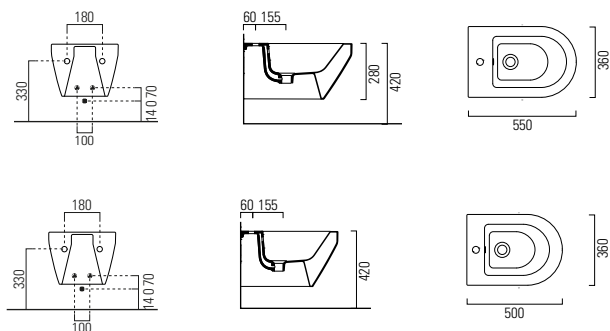

DIANA L500 WC und Urinale

DIANA L500 Tiefspül-Wand-WC
Weiß-clean, mit verdeckter Befestigung,
Rotationsspülung, spülrandlos,
550 x 360 mm

Rotationsspülung

DIANA L500 Tiefspül-Wand-WC

mit verdeckter Befestigung, Rotationspülung, spülrandlos, Weiß-clean,
550 x 360 mm, (DI005170201) 720,- €
500 x 360 mm, Kompakt, (DI005171201) 678,- €