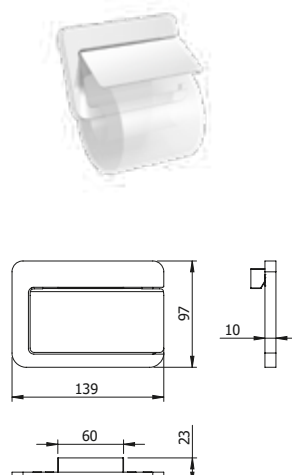

DIANA L100 Papierhalter
mit Deckel,
verchromt,
(DI600620500) 99,40 €
Schwarz matt,
(DI600620530) 121,- €