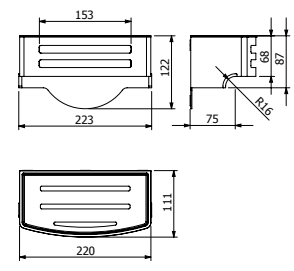

* **DIANA C100 Stützgriff Befestigungsset 5:** für Beton Vollziegel Kalksand Vollstein (DI617295) 19,80 €
DIANA C100 Stützgriff Befestigungsset 6: für Leichtbauwände mit Schichtholzplatten (DI617296) 14,90 €
DIANA C100 Stützgriff Befestigungsset 7: für Leichtbauwände mit int. Stahlplatten (DI617297) 16,60 €
DIANA C100 Stützgriff Befestigungsset 8: für Porenbeton oder Lochsteine (DI617298) 85,60 €