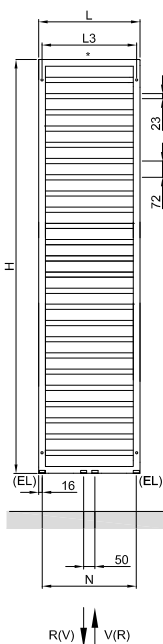

Edelstahl gebürstet

DI901410690	1.557,- €	973	450	30	287	203	124	149	1,27	300	3,5	6,7	8,0
DI901610690	1.656,- €	973	600	30	356	253	154	186	1,26	300	4,3	8,3	10,0
DI901413690	1.639,- €	1261	450	30	370	262	159	192	1,27	300	4,5	8,7	9,7
DI901613690	1.741,- €	1261	600	30	447	318	194	233	1,26	300	5,4	10,4	11,8
DI901415690	1.952,- €	1549	450	30	445	315	192	231	1,27	300	5,4	10,4	11,8
DI901615690	2.073,- €	1549	600	30	538	383	235	282	1,25	300	7,2	12,4	14,0
DI901418690	2.347,- €	1837	450	30	523	370	224	270	1,28	300	6,3	12,2	13,5
DI901618690	2.491,- €	1837	600	30	633	454	280	335	1,23	600	7,7	14,4	16,3

* lackiert Traffic Black, Ausführung matt (Farbcode 9217)

DIANA M100 Badheizkörper elektrisch

Artikel Nr.	Preis	Höhe mm	Länge mm	Zuordnung Heizstab Watt
DI901718...	1.526,- €	186	600	900

DIANA M100 Badheizkörper elektrisch sind in den Farbausführungen Weiß (RAL 9016) und Schwarz matt (Traffic Black) verfügbar. Temperaturregler bzw. Steuergerät im Lieferprogramm enthalten.

DIANA M100 Badheizkörper

Vorderansicht