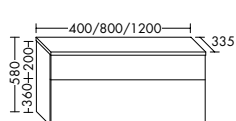

DIANA L500 Unterschränke

Ausstattung	Watt	Typ-Nr.	Maße	DIANA Art.-Nr.	Preis
1 Schublade oben			Höhe mm 580		
1 Auszug unten					
beidseitiger Frontüberstand 30 mm		USJF...	Tiefe mm 335		
1 Abdeckplatte		...040	Breite mm 400	DI08530401...	887,- €
Abdeckplatte Breite 400, 800, 1200 mm		...080	800	DI08530402...	1.121,- €
Korpus Breite: 360, 760, 1160 mm		...120	1200	DI08530403...	1.298,- €

DIANA L500 Wandablagen mit verdeckter Konsolenbefestigung

Ausstattung	Watt	Typ-Nr.	Maße	DIANA Art.-Nr.	Preis
in Korpusfarbe			Höhe mm 19		
mit verdeckter Befestigung		WABI...	Tiefe mm 150		
		...040	Breite mm 400	DI08532401...	202,- €
		...080	800	DI08532402...	263,- €
		...120	1200	DI08532403...	329,- €