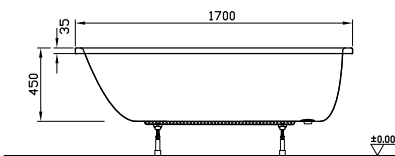

Links

DIANA S100 Acryl-Raumspareinbauwanne
1700 x 700 mm, Linksausführung,
Nutzinhalt ca. 205 Liter,
(DI204175001) 561,- €