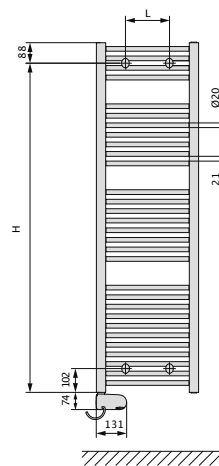

DIANA S300 Badheizkörper elektrisch — Unabhängig von der Hausinstallation einsetzbar, für volle Flexibilität.

Farben

Weiß Ral 9016 und Matt Schwarz

Weiß Ral 9016
DI...502

Matt Schwarz
DI...530

Maße

Höhe von 1502 bis 1789 mm
Breite von 440 bis 590 mm

Elektrische Version

Als Alternative zum
Warmwasserbetrieb.

Weitere Eigenschaften

- Badheizkörper elektrisch mit senkrechten D-Profil-Sammelrohren (40 x 32 mm) und geraden, waagrecht Rundrohren (Ø 20 mm).
- Zwischen den Rohrböcken Abstände zur Handtuchaufhängung.

Befestigung

Die mitgelieferte Standard-Befestigung erfüllt bei tragenden Rohren die Anforderungsklassen I und II nach VDI 6036. Zur Erfüllung der Anforderungsklassen I und II ist bei nicht tragenden Rohren ein zusätzliches Befestigungsset notwendig. Bauseits ist der Wandbaustoff auf ausreichend Tragfähigkeit zu prüfen.

Die Befestigung erfolgt rückseitig zwischen den Querrohren.

Für optimale Planungs- und Installationsfreiheit mit zusätzlichem 50 mm Mittenanschluss.

Inklusive Befestigungsset, Sichtteile in Heizkörperfarbe.

Horizontale und vertikale Feinjustierung bei der Montage möglich, Wandabstand variabel.

Rückansicht