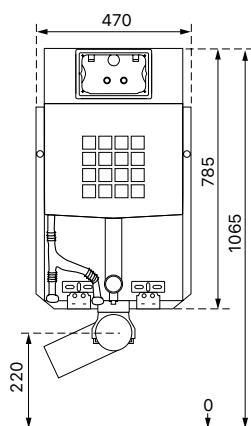

DIANA

Montageelemente

NEU

Verwendungszwecke

- Für gemauerte Wände
- Zum Einbau in teil- oder raumhohe Vorwandinstallationen
- Für Wand-WCs mit Anschlussmaßen nach DIN EN 33:2011-11
- Für 1-Mengen-, 2-Mengen- oder Spül-Stopp-Spülung

Eigenschaften

- Montagerahmen sendzimirverzinkt, mit vier Befestigungspunkten
- Zargenausbildung zur kraftschlüssigen Verbindung mit dem Mauerwerk
- Anschlussbogen werkzeuglos montierbar
- Befestigung Anschlussbogen werkzeuglos von vorne montierbar
- UP-Spülkasten mit Betätigung von vorne, schwitzwassergedämmt

- Montage- und Servicearbeiten am UP-Spülkasten werkzeuglos
- Wasseranschluss hinten oder oben Mitte
- Bauschutz für Serviceöffnung schützt vor Feuchtigkeit und Schmutz
- Geeignet für Duravit Sensowash®
- Ausgerüstet mit Leerrohr für Wasserzuleitung zum Anschluss von Geberit AquaClean Geräten
- Geeignet für folgende Betätigungsplatten der Serie: Sigma01/10/20/21/50/60/70/80, Mambo (außer Sigma40)
- Für Einwurf von Reinigungswürfeln geeignet

B/H/T 470/1065/120 mm (optional mit Einwurf für Reinigungswürfel)

DIANA-Neu Kombiset WC-Element für WWC

Bauhöhe 106,5 cm mit UP-Spülkasten

Geberit Sigma für Betätigung von vorne,

für 2-Mengen-Spülung

mit Reduzierstück 90/110,

zum einmauern,

ohne Schallschutzmatte, (DI060128) 283,- €

mit Schallschutzmatte 1065 mm, (DI060129) 288,- €