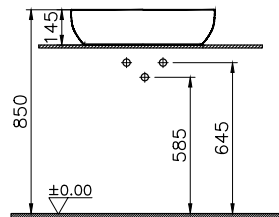

DIANA L300 Aufsatzschale freistehend, rechteckig
460 x 405 x 145 mm, ohne Hahnloch, ohne Überlaufloch,
inklusive Ablaufventil starr mit Keramik-Ablaufstopfen
Weiß-clean, (DI006725201) 556,- €

DIANA L300-White Aufsatzschale
Weiß matt clean, (DI006725043) 568,- €
DIANA L300-Black Aufsatzschale
Schwarz matt clean, (DI006725042) 600,- €