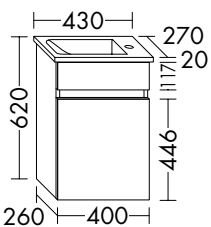

DIANA S100-Neu Gästebadmöbel — Kompakte Bauweise für platzsparenden Einsatz als praktische Sets nicht nur für Gäste-WCs.

Oberflächenmaterial
Thermoform auf Melamin korpus.

Farbvarianten
9 Holzmaserungen und 7 Farben.

Kompakte Maße
Für kleine Räume.

Anti-Fingerprint
Standardmäßig bei Softmatten Farben.

Fronten- und Korpusfarben

Thermoformfront, Korpus Melamin, Holzmaserung Front horizontal, Korpus vertikal.

Set mit
Keramik-Waschtisch
Weiß, Muldentiefe 100 mm,
Beckenmaß 310 x 230 mm
H 20 mm, T 270 mm, B 430 mm
Waschtischunterschrank
mit 1 Blende und 1 Tür,
als Links- oder Rechtsausführung
montierbar,
(DI0844010...) 565,- €