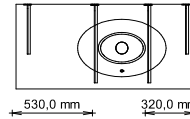

muss bestellt werden, da Überstand > 300 mm