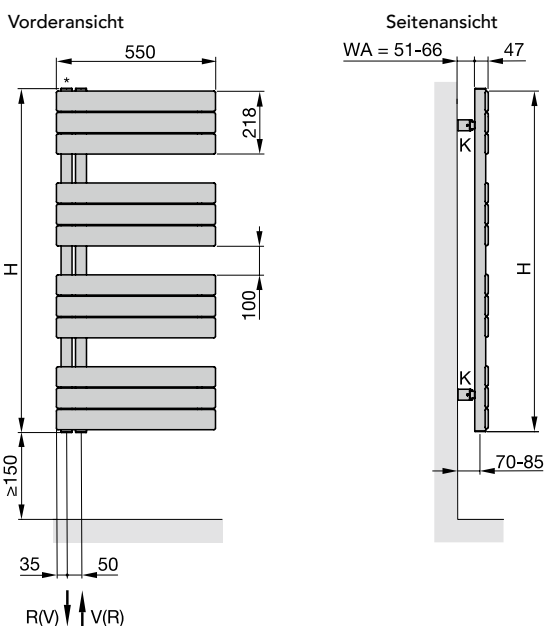

Weiß matt lackiert*		Schwarz matt lackiert**		Sonderfarbe Inox Look	
H mm	L mm	Artikel Nr.	Preis	Artikel Nr.	Preis	Artikel Nr.	Preis
1191	550	DI907024549	1.055,- €	DI907024530	1.055,- €	DI907024730	1.055,- €
1509	550	DI907026549	1.199,- €	DI907026530	1.199,- €	DI907026730	1.199,- €
1827	550	DI907028549	1.402,- €	DI907028530	1.402,- €	DI907028730	1.402,- €

DIANA L300 Badheizkörper elektrisch

Ausführung links, lackiert Weiß (RAL 9016)

Ausführung rechts, lackiert Weiß (RAL 9016)

Artikel Nr.	Preis	H mm	L mm	Leistung elektrisch W		
					Artikel Nr.	Preis
DI907134502	1.448,- €	1214	550	600	DI907124502	1.448,- €
DI907136502	1.556,- €	1532	550	750	DI907126502	1.448,- €
DI907138502	1.731,- €	1850	550	1000	DI907128502	1.448,- €

		Weiß matt lackiert*		Schwarz matt lackiert**		Sonderfarbe Inox Look	
H mm	L mm	Artikel Nr.	Preis	Artikel Nr.	Preis	Artikel Nr.	Preis
1214	550	DI907134549	1.664,- €	DI907134530	1.664,- €	DI907134730	1.664,- €
1532	550	DI907136549	1.789,- €	DI907136530	1.789,- €	DI907136730	1.789,- €
1850	550	DI907138549	1.990,- €	DI907138530	1.990,- €	DI907138730	1.990,- €

*lackiert White Matt (Farbcode 0556), ** lackiert Traffic Black, Ausführung matt (Farbcode 9217)

DIANA L300 Badheizkörper