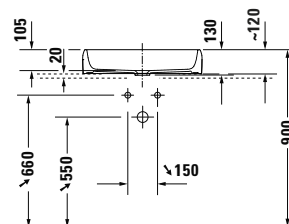

DIANA L200 Aufsatzbecken
ohne Hahnloch, ohne Überlauf, geschliffen,
Weiß-clean, 600 x 400 mm, (DI005212201) 404,- €