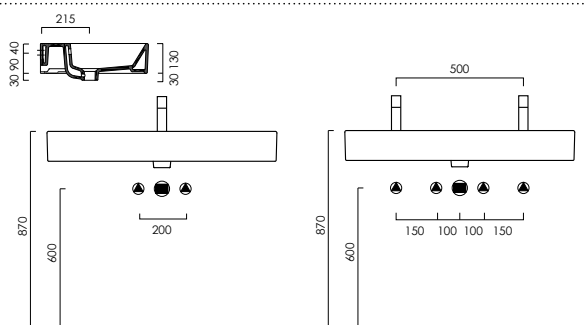

DIANA L500 Waschtisch

1000 x 470 x 160 mm, Weiß-clean, mit Überlaufabdeckung verchromt, geeignet zur Wandmontage und wandbündige Aufsatzmontage, unterbaufähig, 1 Hahnloch durchgestochen, (DI005041201) 761,- € 2 Hahnlöcher durchgestochen, (DI005042201) 761,- € ohne Hahnloch, für 5 Hahnlöcher vorgestanzt, (DI005045201) 761,- €