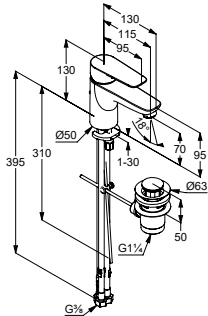

DIANA S200
Waschtischmischer 70 Niederdruck
Auslaufhöhe 70 mm, Ausladung 130 mm, Einlochmontage, Strahlregler M24 x1, Keramik-Kartusche mit Heißwasserbegrenzung, Schnell-Montagesystem, flexible Anschlüsse G 3/8, verchromt, (DI401035500) 185,- €