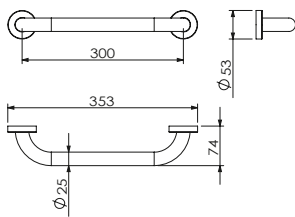

DIANA O100 Wannengriff
verchromt, 353 mm,
(DI601424500) 64,- €