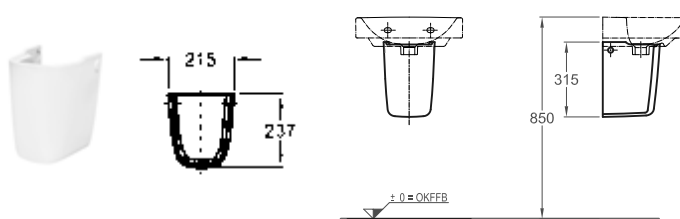

DIANA M100 Keramik

DIANA M100 Waschtisch rund
600 x 480 mm, (DI002012...) 135,- €
650 x 480 mm, (DI002013...) 156,- €
700 x 480 mm, (DI002014...) 211,- €

DIANA M100 E Waschtisch eckig
geometrisch,
600 x 480 mm, (DI002052...) 164,- €
750 x 480 mm, (DI002055...) 218,- €
900 x 480 mm, (DI002057...) 400,- €