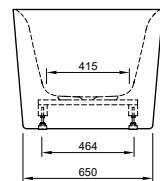

DIANA L200 Acrylwanne Oval, freistehend
1700 x 750 x 600 mm, Nutzinhalt ca. 193 Liter, Schlitz-Überlauf, verchromt,
Weiß, (DI20610900001) 2.811,- €