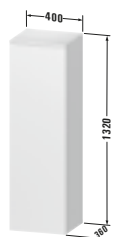

Halbhochschranke

Ausstattung	1 Tür, 3 Glasfachböden Türanschlag links	1 Tür, 3 Glasfachböden Türanschlag rechts
Höhe mm	1320	1320
Tiefe mm	360	360
Breite mm	400	400
DIANA Art.-Nr.	(DI086209011...)	(DI086209012...)
Preis	764,- €	764,- €