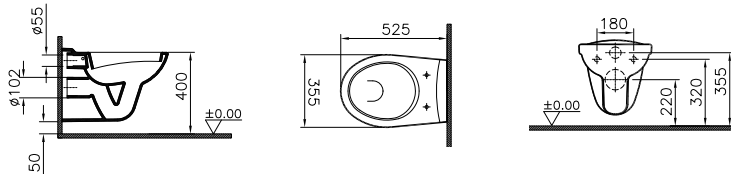

DIANA O100
Flachspül-Wand-WC
Ausladung 525 mm,
(DI000501001) 165,- €