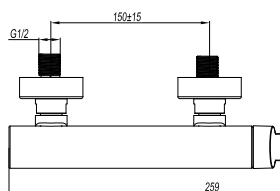

verchromt, (DI402410500) 291,- €
Schwarz matt, (DI402410530) 406,- €

Armaturen und
Brausen

DIANA M200 Aufputz Brausemischer ohne Brause-
garnitur, Brauseanschluss 1/2",
SoftEmotion-Keramikkartusche, eigensicher
gegen Rückfließen, schraubbare Wandrosetten,
S-Anschlüsse 1/2" / 3/4",