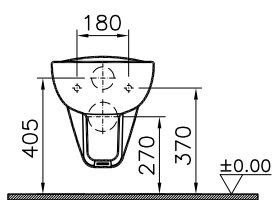

DIANA C100 Flachspül-Wand-WC
lange Ausladung 700 mm, mit Spülrand,
(DI003555001) 531,- €