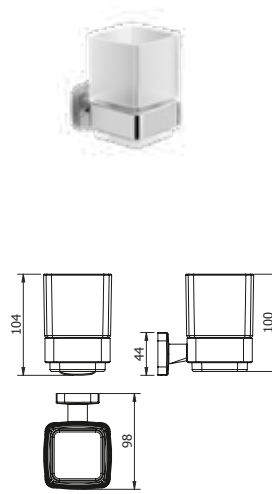

DIANA M100 Wand-Glashalter
Glas-und Seifenhalter, verchromt, (DI605001500) 48,50 €
dazu passendes Kristallglas matt, (DI605012) 17,90 €

Accessoires, Kosmetik und LED-Leuchtspiegel