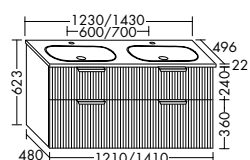

DIANA M700

Badmöbel

DIANA M700

Keramik-Waschtische

inkl. Waschtischunterschrank

Ausstattung	Typ-Nr.	Maße	DIANA Art.-Nr.	Preis
Keramik-Waschtisch Muldentiefe: 120 mm		Höhe mm 623		
	SHHX...	Tiefe mm 496		
Waschtischunterschrank – 1 Schublade oben mit Siphonausschnitt – 1 Auszug unten	...063	Breite mm 630	DI08490601...	1.270,- €
	...083	830	DI08490602...	1.401,- €
	...103	1030	DI08490603...	1.506,- €

Ausstattung	Typ-Nr.	Maße	DIANA Art.-Nr.	Preis
Keramik-Waschtisch Muldentiefe: 120 mm		Höhe mm 623		
	SHHY...	Tiefe mm 496		
Waschtischunterschrank – 2 Schublade oben mit Siphonausschnitt – 2 Auszüge unten	...123	Breite mm 1230	DI08490701...	1.970,- €
	...143	1430	DI08490702...	2.317,- €

DIANA M700

Mineralguss-Waschtische

inkl. Waschtischunterschrank

Ausstattung	Typ-Nr.	Maße	DIANA Art.-Nr.	Preis
Mineralguss-Waschtisch Muldentiefe: 100 mm		Höhe mm 612		
	SHHZ...	Tiefe mm 495		
Waschtischunterschrank – 1 Schublade oben mit Siphonausschnitt – 1 Auszug unten	...062	Breite mm 620	DI084908011...	1.270,- €
	...082	820	DI084908021...	1.401,- €
	...102	1020	DI084908031...	1.506,- €

Ausstattung	Typ-Nr.	Maße	DIANA Art.-Nr.	Preis
Mineralguss-Waschtisch Muldentiefe: 100 mm		Höhe mm 612		
	SHIA...	Tiefe mm 495		
Waschtischunterschrank – 2 Schublade oben mit Siphonausschnitt – 2 Auszüge unten	...122	Breite mm 1220	DI084909011...	1.970,- €
	...142	1420	DI084909021...	2.317,- €
	...162	1620	DI084909031...	2.570,- €

Mineralguss auch in Weiß matt möglich.

DIANA M700

Waschtischunterschrank

inkl. Feinstein Konsolenplatte