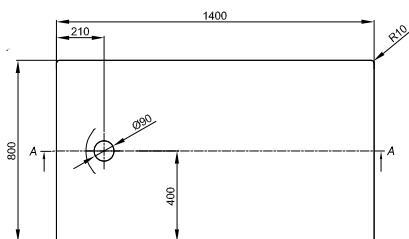

DIANA L400-Neu Stahl-Duschwannen
1400 x 800 x 25 mm,
Weiß, (DI232017001) 1.162,- €
Snow, (DI232017600) 1.162,- €
Flax, (DI232017610) 1.162,- €