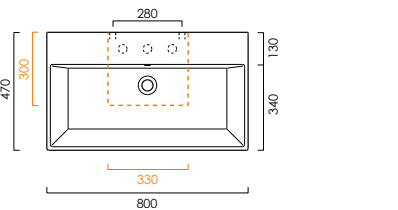

DIANA L500

Keramik

DIANA L500 Handwaschbecken

450 x 350 x 160 mm, Weiß-clean, mit Überlaufloch, geeignet zur Wandmontage und wandbündige Aufsatzmontage, unterbaufähig, 1 Hahnloch durchgestochen, (DI005111201) 334,- € ohne Hahnloch, für 3 Hahnlöcher vorgestanzt, (DI005113201) 334,- €

DIANA L500 Waschtisch

500 x 470 x 160 mm, Weiß-clean, mit Überlaufabdeckung verchromt, geeignet zur Wandmontage und wandbündige Aufsatzmontage, unterbaufähig, 1 Hahnloch durchgestochen, (DI005001201) 418,- € ohne Hahnloch, für 3 Hahnlöcher vorgestanzt, (DI005003201) 418,- €

DIANA L500 Waschtisch

600 x 470 x 160 mm, Weiß-clean, mit Überlaufabdeckung verchromt, geeignet zur Wandmontage und wandbündige Aufsatzmontage, unterbaufähig, 1 Hahnloch durchgestochen, (DI005011201) 430,- € ohne Hahnloch, für 3 Hahnlöcher vorgestanzt, (DI005013201) 430,- €

DIANA L500 Waschtisch

800 x 470 x 160 mm, Weiß-clean, mit Überlaufabdeckung verchromt, geeignet zur Wandmontage und wandbündige Aufsatzmontage, unterbaufähig, 1 Hahnloch durchgestochen, (DI005031201) 617,- € ohne Hahnloch, für 3 Hahnlöcher vorgestanzt, (DI005033201) 617,- €

DIANA L500 Waschtisch

1000 x 470 x 160 mm, Weiß-clean, mit Überlaufabdeckung verchromt, geeignet zur Wandmontage und wandbündige Aufsatzmontage, unterbaufähig, 1 Hahnloch durchgestochen, (DI005041201) 761,- € 2 Hahnlöcher durchgestochen, (DI005042201) 761,- € ohne Hahnloch, für 5 Hahnlöcher vorgestanzt, (DI005045201) 761,- €

DIANA L500 Waschtisch