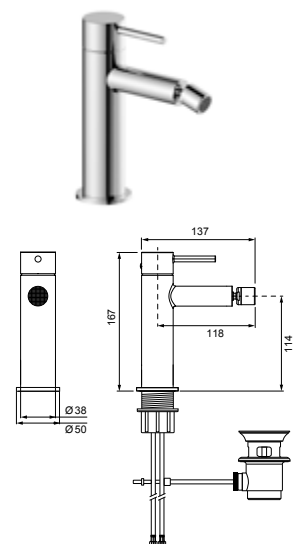

**DIANA L200
Bidet-Einhandmischer**

Auslaufhöhe 114 mm, Ausladung 118 mm,
mit Ablaufgarnitur,

verchromt, (DI407200500) 324,- €
Schwarz matt, (DI407200530) 453,- €
Edelstahlfinish, (DI407030730) 586,- €

**DIANA L200
Aufputz Brauseemischer**

ohne Brausegarnitur, Brauseanschluss 1/2",
SoftEmotion-Keramikkartusche, eigensicher
gegen Rückfließen, schraubbare Wandrosetten,
S-Anschlüsse 1/2" / 3/4",

verchromt, (DI407300500) 296,- €
Schwarz matt, (DI407300530) 412,- €
Edelstahlfinish, (DI407300730) 428,- €

**DIANA L200 Aufputz
Wannenfüll- und Brauseemischer**

ohne Brausegarnitur, Brauseanschluss 1/2",
SoftEmotion-Keramikkartusche,
Automatik-Zugumsteller, eigensicher
gegen Rückfließen,

verchromt, (DI407400500) 375,- €
Schwarz matt, (DI407400530) 525,- €
Edelstahlfinish, (DI407400730) 544,- €

DIANA Abdichtungssets
finden Sie auf Seite 282.