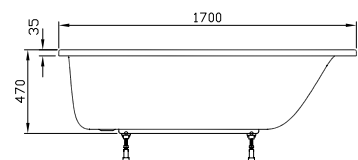

DIANA M100
Acryl-Einbauwannen

DIANA M100 Acryl-Einbauwanne
Weiß, 1700 x 750 mm, Nutzinhalt ca. 264 Liter,
(DI205002001) 501,- €