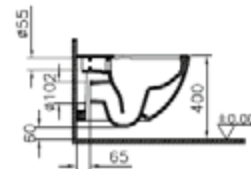

DIANA L300 Aufsatzschale freistehend, asymmetrisch

550 x 430 x 145 mm, ohne Hahnloch, ohne Überlaufloch,
inkl. Ablaufventil starr mit Keramik-Ablaufstopfen
Weiß-clean, (DI006737201) 615,- €