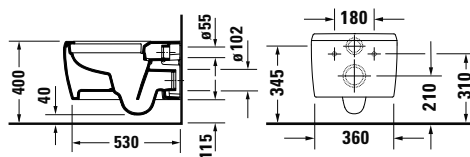

DIANA L200 Waschtisch
mit zwei Hahnlöchern, mit Überlaufloch,
Weiß-clean, 1200 x 470 mm, (DI005208201) 858,- €