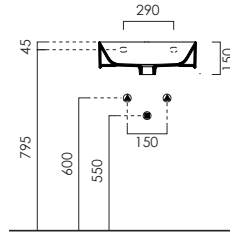

DIANA L500 Waschtisch

500 x 470 x 160 mm, Weiß-clean, mit Überlaufabdeckung verchromt, geeignet zur Wandmontage und wandbündige Aufsatzmontage, unterbaufähig, 1 Hahnloch durchgestochen, (DI005001201) 418,- € ohne Hahnloch, für 3 Hahnlöcher vorgestanzt, (DI005003201) 418,- €