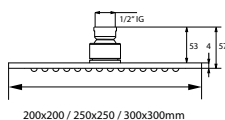

DIANA L300 Feinregen Kopfbrausen

eckig, extraflach, Ausführung in 4 mm (+/-0,5 mm) Aufbauhöhe, Brauseregen mit breitem Strahlbild, Kugelgelenk mit +/- 20° Drehwinkel, Feinregennoppen mit je 5 Mikroauslässen und Anti-Kalk-Ausrüstung, ohne Brausearm, umlaufender Edelstahlkern, Edelstahl spiegelpoliert (optisch wie verchromt)
200 x 200 mm, Durchfluss 15,5 l/Min*, (DI456042500) 253,- €
250 x 250 mm, Durchfluss 16 l/Min*, (DI456043500) 325,- €
300 x 300 mm, Durchfluss 17 l/Min*, (DI456044500) 441,- €