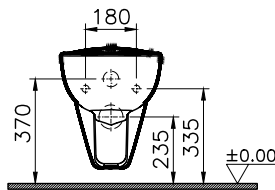

DIANA C100 Tiefspül-Wand-WC
mit 60 mm mehr Sitzhöhe, Ausladung 540 mm,
mit Spülrand, (DI003553001) 523,- €