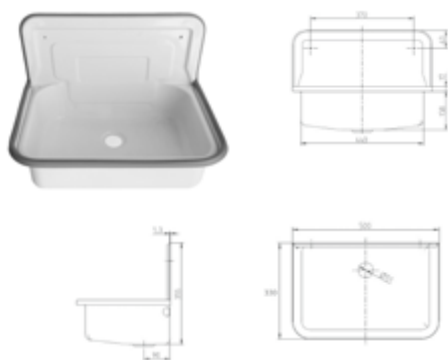

DIANA O200 Spülkasten 6-9 l
 mit wassersparender 2-Mengen-Technik,
 Spülmenge groß:
 von 6 l auf 9 l umstellbar,
 Spülmenge klein: 3 l,
 Weiß, (DI040500001) 113,- €

DIANA O100 Stahl Ausgussbecken

505 x 330 mm, ohne Hahnloch, Stahlblech mit Rückwand außen und innen glasiert Weiß, mit Kunststoffrand, inklusive Kette und Stopfen, ohne Überlauf, Ablaufventil 1 1/2", Weiß (DI025000001) 104,- €