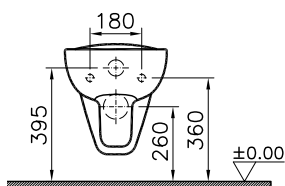

DIANA C100 Tiefspül-Wand-WC
lange Ausladung 700 mm, mit Spülrand,
(DI003551001) 436,- €