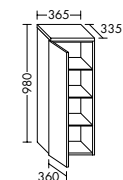

DIANA L500 Halbhohe Schränke

Ausstattung	Watt	Typ-Nr.	Maße	DIANA Art.-Nr.	Preis
1 Tür, einseitiger Frontüberstand 15 mm			Höhe mm 980		
3 Glaseinlegeböden					
1 Abdeckplatte		UHHR...	Tiefe mm 335		
Korpus Breite: 350 mm		...036 L	Breite mm 365	DI08530301...	737,- €
Abdeckplatte Breite: 365 mm		...036 R	365	DI08530302...	737,- €
Version links Frontüberstand rechts