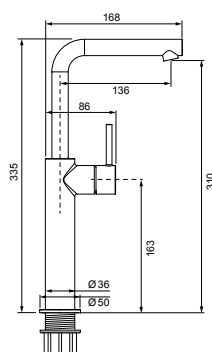

**DIANA L200 Waschtischmischer
XL-Size**

mit seitlicher Betätigung,
Auslaufhöhe 310 mm, Ausladung
136 mm, ohne Ablaufgarnitur,

verchromt, (DI407031500) 359,- €
Schwarz matt, (DI407031530) 501,- €
Edelstahlfinish, (DI407031730) 519,- €