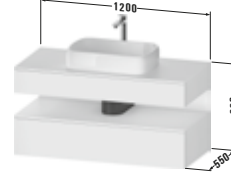

Ausstattung	Waschtischunterbau, 2 Schubkästen, Optionale Nischen- beleuchtung	Waschtischunterbau, 2 Schubkästen, Optionale Nischen- beleuchtung	Waschtischunterbau, 2 Schubkästen, Optionale Nischen- beleuchtung	Waschtischunterbau, 2 Schubkästen, Optionale Nischen- beleuchtung	Waschtischunterbau, 2 Schubkästen, Optionale Nischen- beleuchtung
Höhe mm	590	590	600	600	600
Tiefe mm	470	470	550	550	550
Breite mm	990	1190	800	1000	1200
DIANA Art.-Nr.	(DI08620503...)	(DI08620504...)	(DI08620701...)	(DI08620702...)	(DI08620703...)
Preis	1.125,- €	1.198,- €	1.482,- €	1.540,- €	1.627,- €
Passend zu Keramik	DI005206201	DI005208201 DI005209201	DI005209201 DI005213201 DI005200201 DI005202201 DI005204201	DI005209201 DI005213201 DI005200201 DI005202201 DI005204201	DI005209201 DI005213201 DI005200201 DI005202201 DI005204201