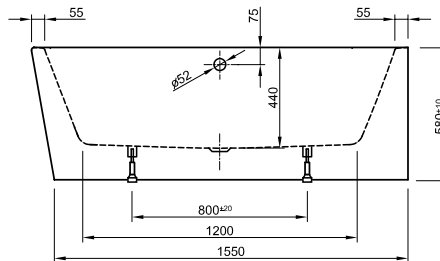

DIANA L100 Acrylwanne Wall XS Corner links, wandgebunden
1650 x 750 x 580 mm, Nutzinhalt ca. 175 Liter,
Drehrosette, verchromt, Weiß, (DI206105100001) 2.234,- €