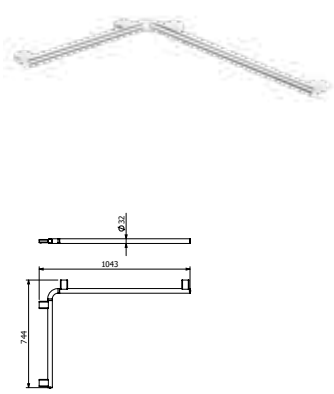

DIANA C100 Wandhandlauf
verchromt, über Eck, links und rechts montierbar, 745 x 1045 mm, (DI617022500) 515,- €