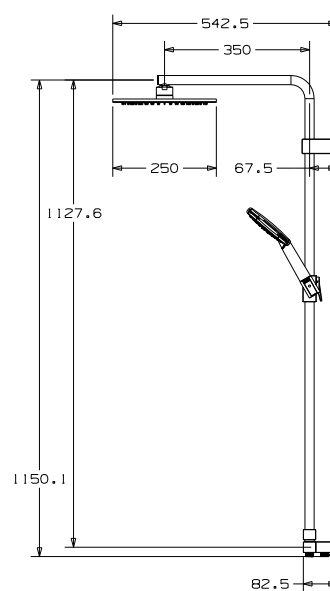

DIANA L100 Duschsystem

eckige Kopfbrause Air-Technik 250 x 250 mm, Handbrause Air-Technik 120 mm 3S (Strahlarten: Rain, Massage, Rain und Massage) mit Brauseschlauch 1/2" x 1600 mm und 600 mm drehbar, Rohr 22 mm, kürzbar, mit Metallschieber und Metallwandhalterung mit Umsteller, verchromt, (DI457812500) 560,- €