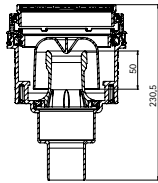

Bodenbündiges, verfließbares Duschelement

werkseitig abgedichtet, werkseitig eingedichteter Ablaufflansch zur schraubbaren Montage des Ablaufs

- rollstuhlbefahrbar ab Fliesengröße ≥ 5 cm
- umlaufend kürzbar

**DIANA M100
Duschplatz
Gefälleelement**

Bauformen

Bodenablauf DN 50 waagrecht
reversibel, mit Geruchsverschluss,
Anschlusswert 60 l/min,
Sperrwasserhöhe 50 mm,
(DI248018902) 119,- €

Bodenablauf DN 40 waagrecht
reversibel,
Anschlusswert 36 l/min,
mit Geruchsverschluss,
Sperrwasserhöhe 27 mm,
(DI248018905) 119,- €

Bodenablauf DN 50 senkrecht
reversibel, mit Geruchsverschluss,
Anschlusswert 88 l/min,
Sperrwasserhöhe 50 mm,
(DI248018901) 119,- €

Für alle Abläufe gilt

- verschraubbar/reversibel
- geringe Aufbauhöhe
- waagrecht oder senkrecht wählbar

Systembestandteile:

1. Gefälle-Element mit werkseitig integriertem Gefälle von ca. 2 %
2. Ablauf (wählbar)
3. Unterbausystem quadroU zum Höhenausgleich
4. Montagezubehör

quadroU 3er Set,
20, 30 und 40 mm hoch zur Anpassung an
die baulichen Gegebenheiten
900 x 900 mm, (DI248019080) 215,- €
1000 x 1000 mm, (DI248019081) 227,- €
1200 x 1200 mm, (DI248019082) 302,- €
1500 x 1500 mm, (DI248019083) 390,- €
zum Höhenausgleich alternativ zum
Estrichausgleich als Set erhältlich.

Montagekleber
im Lieferumfang quadroU enthalten
(SH 32350)

Montagezubehör und Abdichtung

Das Gefälle-Element ist werkseitig abgedichtet nach DIN 18534-1, Wassereinwirkungsklasse W2-I. Eine wasserdichte Vliesschicht mit einem Überstand von umlaufend 70 mm bietet optimale Sicherheit für die Übergänge zu den angrenzenden Bauteilen. Der werkseitig integrierte Vliesüberstand wird mittels Mineralischer Dichtschlämme (DI248019057) verklebt!