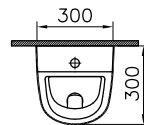

DIANA S100 Urinal
Zulauf von oben mit Spülrand, Abgang nach hinten, mit verdeckter Befestigung, (DI001910001) 273,- €