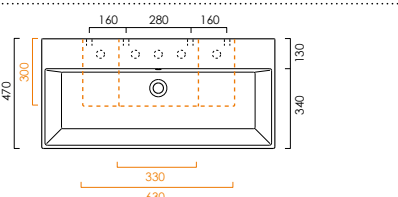

DIANA L500 Waschtisch

800 x 470 x 160 mm, Weiß-clean, mit Überlaufabdeckung verchromt, geeignet zur Wandmontage und wandbündige Aufsatzmontage, unterbaufähig, 1 Hahnloch durchgestochen, (DI005031201) 617,- € ohne Hahnloch, für 3 Hahnlöcher vorgestanzt, (DI005033201) 617,- €