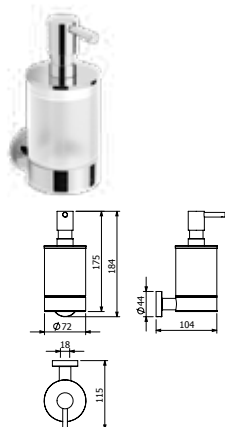

DIANA M200 Wand-Seifenspender
mit Kristallglasbehälter matt und Metall-
pumpenkopf, Füllmenge ca. 200 ml,

verchromt,
(DI602230500) 102,- €
Schwarz matt,
(DI602230530) 118,- €