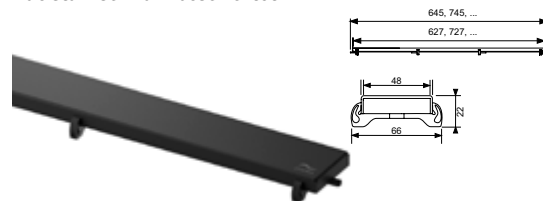

Edelstahl schwarz beschichtet

Systemlänge	DIANA M100 Designrost Edelstahl poliert	DIANA M100 Edelstahl-Rost glatt, Edelstahl poliert	DIANA M100 Designrost Edelstahl, schwarz beschichtet	DIANA M100 Designrost befliesbar, Edelstahl
700 mm	(DI249000110) 160,- €	(DI249000112) 281,- €	(DI249000116) 327,- €	(DI249000111) 216,- €
800 mm	(DI249000210) 167,- €	(DI249000212) 292,- €	(DI249000216) 338,- €	(DI249000211) 223,- €
900 mm	(DI249000310) 174,- €	(DI249000312) 305,- €	(DI249000316) 354,- €	(DI249000311) 233,- €
1000 mm	(DI249000410) 202,- €	(DI249000412) 344,- €	(DI249000416) 399,- €	(DI249000411) 258,- €
1200 mm	(DI249000610) 252,- €	(DI249000612) 415,- €	(DI249000616) 481,- €	(DI249000611) 315,- €

Bade- & Duschrinnen
Duschrinnen & -Plätze