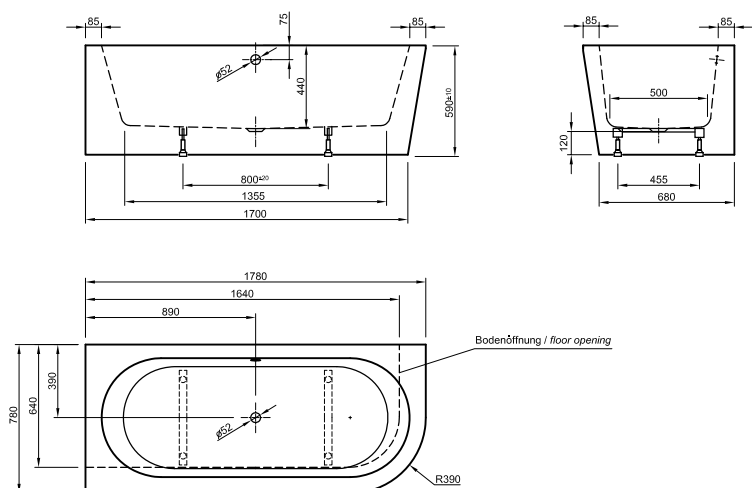

DIANA L100 und L100-Black

Acrylwannen, freistehend und wandgebunden