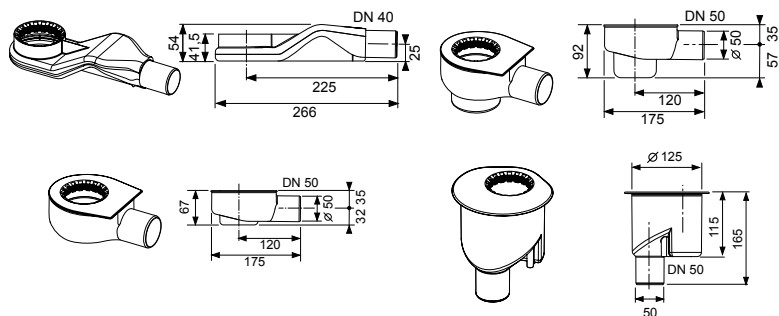

DIANA M100 Ablaufkörper

	DI-Nummer, Preis
Ablauf superflach DN 40, Auslauf seitlich, Ablaufleistung 0,5 l/s	(DI249000902) 56,60 €
Ablauf flach DN 50 Auslauf seitlich, Ablaufleistung 0,7 l/s	(DI249000900) 51,10 €
Ablauf norm DN 50 Auslauf seitlich, Ablaufleistung 0,8 l/s	(DI249000901) 51,10 €
Ablauf senkrecht DN 50 Auslauf senkrecht, Ablaufleistung 1,3 l/s	(DI249000905) 71,10 €

Designabdeckungen

Für die DIANA M100 Duschrinne sind Designabdeckungen in Längen von 700 bis 1200 mm in verschiedenen Ausführungen in Edelstahl oder für Fliesenböden erhältlich. Die Edelstahlroste gibt es in unterschiedlichen Designs, glänzend poliert, matt gebürstet oder schwarz beschichtet.