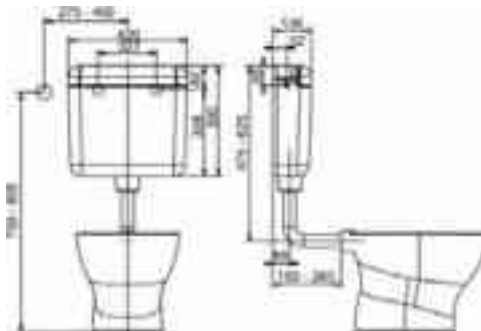

DIANA O100 Spülkasten 6-9 l
mit komfortabler Start/Stopptaste,
Spülmenge von 6 l auf 9 l umstellbar,
Weiß, (DI040300001) 92,- €
bahamabeige, (DI040300009) 110,- €