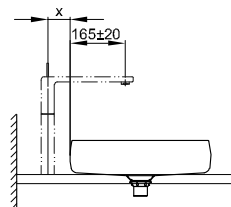

DIANA L300 Stahl-Aufsatzschale freistehend, rund ohne Hahnloch, ohne Überlaufloch, inklusive Ablaufventil starr, in verschiedenen Farben erhältlich,
Ø 320 x 145 mm, (DI006900...) 486,- €
Ø 420 x 145 mm, (DI006901...) 554,- €