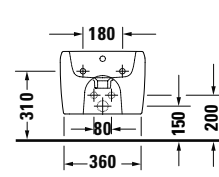

DIANA L200 Wand-WC
Weiß-clean, 570 mm Ausladung, für 4,5/3 l Spülmenge,
mit vormontierter Scharnierbasis und
verdeckter Befestigung, (DI005270201) 501,- €

DIANA L200 WC-Sitz
mit SoftClose, Edelstahlscharniere,
Weiß-clean, (DI005277201) 158,- €