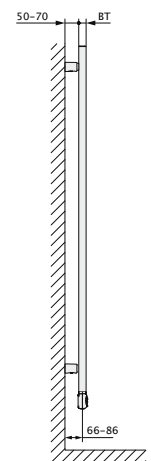

Seitenansicht

Artikel Nr.	Preis Weiß	Preis Matt Schwarz	Bauhöhe (BH) S300 elektrisch	Baulänge (BL) S300 elektrisch	Bohrmaß (H) S300 elektrisch	Gewicht S300 elektrisch	Elektrische Leistung S300 elektrisch	Bautiefe (BT) S300 elektrisch	Bohrmaß (L) S300 elektrisch
			mm	mm	mm	kg	Watt	mm	mm
DI906415...	693,- €	862,- €	1502	440	1414	15,8	600	32	240
DI906515...	704,- €	879,- €	1502	490	1414	16,9	600	32	290
DI906615...	745,- €	931,- €	1502	590	1414	19,1	800	32	390
DI906418...	759,- €	947,- €	1789	440	1701	19,1	800	32	240
DI906518...	776,- €	968,- €	1789	490	1701	20,5	800	32	290
DI906618...	807,- €	1.008,- €	1789	590	1701	23,1	800	32	390