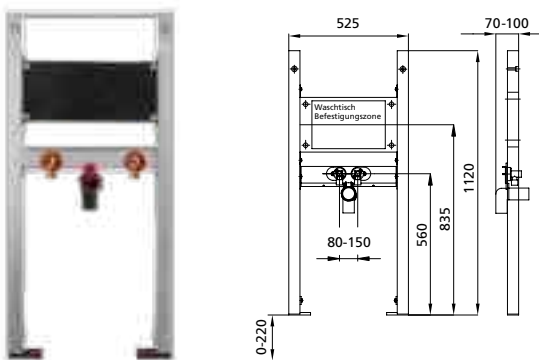

DIANA Leichtbauelemente für Waschtisch
Bauhöhe 112 cm für Standarmatur, ohne Wandhalter
zur Vorwandmontage, (DI061300) 111,- €

mit Wandhalter zur Vorwandmontage,
(DI061302) 129,- €

Verwendungszwecke

- Für Trockenbau
- Zum Einbau in teil- oder raumhohe Vorwandinstallationen
- Zum Einbau in raumhohe Installationswände
- Zur Montage von Waschtischen
- Für Standarmaturen
- Für Fußbodenaufbauten 0–22 cm

Eigenschaften

- Selbsttragender sendzimirverzinkter und schallentkoppelter Stahlrahmen 48 mm
- Rahmen vorbereitet zur Aufnahme von WC-Kraftlagern bei WC-Keramiken mit kleiner Auflagenfläche
- Fußstützen verzinkt, verstellbar 0–22 cm
- Kunststofffüße drehbar, Tiefe passend zum Einbau in U-Profile UW 50 und UW 75
- Befestigungsabstand Waschtisch bis 37,5 cm
- Anschlussbogen in verschiedenen Tiefenpositionen werkzeuglos montierbar
- Befestigung Anschlussbogen schallgedämmt
- Traverse Armatur höhenverstellbar
- Traverse für Pressanschlüsse geeignet

B/H/T 525/1120/70-100 mm (mit Ablauf)