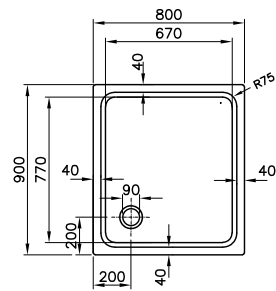

HINWEISE
- bei Montage mit Raumparwannen ist eine Traverse bauseits zu kürzen
- Empfehlung: Wannenleisten zur Wannenrandabstützung

HINWEISE
- die Montage ist nur in Verbindung mit Wannenankern oder Wannenleisten zulässig
- nicht für Duschwannen mit mittig angeordnetem Ablauf geeignet
- Mineralgusswannen müssen eine durchgehende, tragende Auflagefläche bieten und vom Hersteller für die Montage mit Wannenfüßen freigegeben sein

Bade- & Duschwannen
Duschrinnen & -Plätze

DIANA Abdichtungssets
finden Sie auf Seite 282.