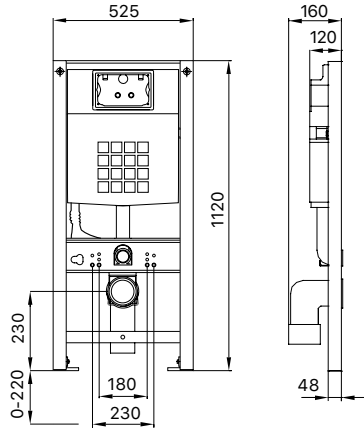

NEU

DIANA-Neu Leichtbauelemente für WWC

Bauhöhe 112 cm, mit UP-Spülkasten Geberit Sigma für Betätigung von vorne, für 2-Mengen-Spülung, inkl. Schallschutzmatte und Wandhalter zur Vorwandmontage, mit Ablauf, (DI061104) 344,- €

DIANA-Neu Leichtbauelemente für WWC

Bauhöhe 112 cm, mit UP-Spülkasten Geberit Sigma für Betätigung von vorne, für 2-Mengen-Spülung, ohne Schallschutz, ohne Zubehör, mit Ablauf, (DI061105) 331,- €

Verwendungszwecke

- Für Trockenbau
- Zum Einbau in teil- oder raumhohe Vorwandinstallationen
- Zum Einbau in raumhohe Installationswände
- Für Wand-WCs mit Anschlussmaßen nach DIN EN 33:2011-11
- Für Wand-WCs mit Ausladung bis 62 cm geeignet
- Für 1-Mengen-, 2-Mengen- oder Spül-Stopp-Spülung
- Für Fußbodenaufbauten 0-22 cm

Eigenschaften

- Selbsttragender sendzimirverzinkter und schallentkoppelter Stahlrahmen 48 mm
- Rahmen vorbereitet zur Aufnahme von WC-Kraftlagern bei WC-Keramiken mit kleiner Auflagenfläche
- Fußstützen verzinkt, verstellbar 0-22 cm
- Anschlussbogen in verschiedenen Tiefenpositionen werkzeuglos montierbar
- Befestigung Anschlussbogen schallgedämmt
- UP-Spülkasten mit Betätigung von vorne, schwitzwassergedämmt
- Montage- und Servicearbeiten am UP-Spülkasten werkzeuglos
- Wasseranschluss hinten oder oben Mitte
- Bauschutz für Serviceöffnung schützt vor Feuchtigkeit und Schmutz
- Geeignet für Duravit Sensowash®
- Ausgerüstet mit Leerrohr für Wasserzuleitung zum Anschluss von Geberit AquaClean Geräten
- Geeignet für folgende Betätigungsplatten der Serie Sigma 01/10/20/21/50/60/70/80, Mambo (außer Sigma40)
- Für Einwurf von Reinigungswürfeln geeignet

Hinweis

WC Kraftlager für WC-Keramiken mit Auflagefläche kleiner 17 cm (z. B. Flaminia, Sentique)

B/H/T 525/1120/160 mm (optional mit Einwurf für Reinigungswürfel)