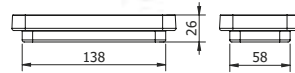

DIANA L100 Kristallseifenschale
matt, (DI600063) 34,- €

dazu passender Doppelhalter verchromt, (DI600022500) 60,50 €