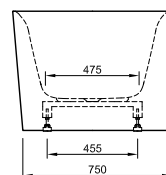

DIANA L200 Acrylwanne Oval Corner links
1800 x 800 x 600 mm, Nutzinhalt ca. 230 Liter, Schlitz-Überlauf, verchromt, Weiß, (DI206113100001) 2.751,- €