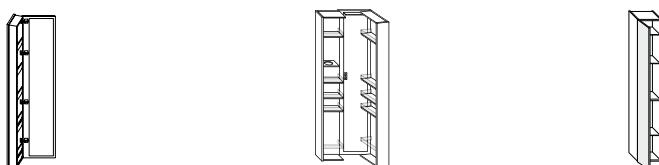

Ganzkörperspiegel-schränke

	1 Spiegel 1 Koffertür 5 Ablagen auch mit LED-Beleuchtung lieferbar, EEK E 1 Kontakt-Schalter 1 Doppelsteckdose	1 Spiegel 2 Koffertüren 1 Kontakt-Schalter 1 Doppelsteckdose 1 Föhnhalter 4 Haken LED-Beleucht. oben, EEK E	1 Spiegeltür, beidseitig verspiegelt 4 Glaseinlegeböden
Ausstattung			
Höhe mm	1760	1760	1760
Tiefe mm	150	335	310
Breite mm	400	400	300, 350, 450

Ein durchgängiger Verlauf der Oberflächenmaserungen ist produktionsbedingt nicht möglich. Weitere Details zu den Produkten finden Sie zusätzlich in der aktuellen DIANA Preisliste. Modell- oder Preisänderungen sowie Farbabweichungen vorbehalten. Alle Preise ohne Dekoration. UVP inkl. gesetzl. MwSt.