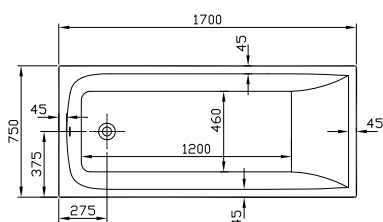

DIANA M100
Acryl-Einbauwannen

DIANA M100 Acryl-Einbauwanne
Weiß, 1700 x 750 mm, Nutzinhalt ca. 264 Liter,
(DI205002001) 501,- €