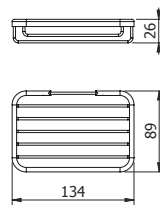

DIANA O100 Seifenkorb
verchromt, gerade,
(DI601515500) 26,20 €