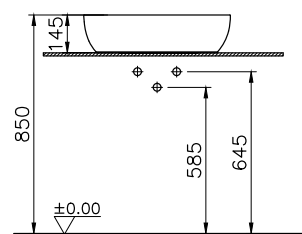

DIANA L300 Aufsatzschale freistehend, travers

615 x 405 x 145 mm, ohne Hahnloch, ohne Überlaufloch,
inkl. Ablaufventil starr mit Keramik-Ablaufstopfen
Weiß-clean, (DI006735201) 615,- €