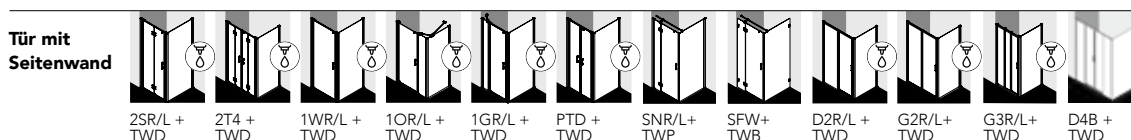

Alternative Befestigung mit DIANA Klebeset

Mit Hochleistungs-Klebstoff ohne Beschädigung der Fliesen montierbar. Bei vielen Modellen verfügbar.

Duschkabinen und Wannentrennungen

DIANA M300 Duschkabinen

Die digitale Serienübersicht
finden Sie über diesen QR-Code.
qr.diana-bad.de/M300-Duschkabinen