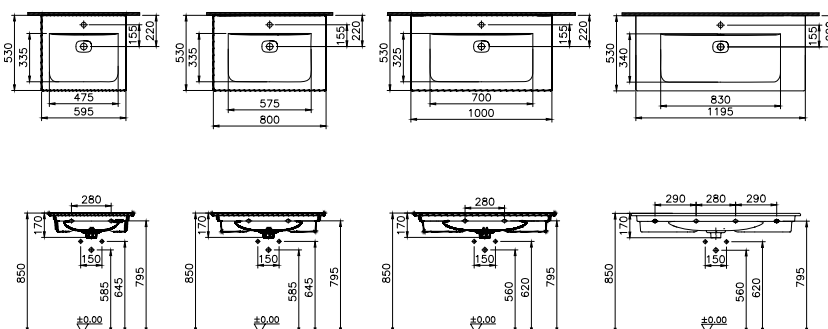

DIANA L100 Möbel-Waschtisch

mit Hahnloch und Überlauf inkl. Ablaufgarnitur,

Weiß-clean,

600 x 530 x 172 mm, (DI004132201) 446,- €

795 x 530 x 172 mm, (DI004134201) 654,- €

995 x 530 x 172 mm, (DI004136201) 817,- €

1195 x 530 x 172 mm, (DI004138201) 1.265,- €