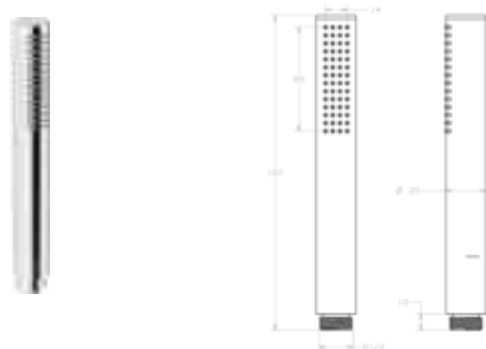

DIANA L100 Handbrause 3S
rund, Air-Technik, Strahlarten: Rain, Massage,
Rain und Massage, Kalk Easy-Clean,
verchromt,
ø 120 mm, (DI457012500) 71,90 €
ø 140 mm, (DI457014500) 92,60 €