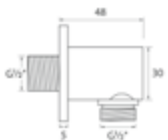

DIANA Wandanschlussbogen rund
mit Rückflussverhinderer,
massive Messingausführung,

Schwarz matt, (DI451622530) 46,80 €
Edelstahlfinish, (DI451622730) 51,20 €

DIANA Wandanschlussbogen rund mit Brausehalter
eigensicher, massive Messingausführung
mit schwarzem Konussschoner aus Kunststoff,

Schwarz matt, (DI451623530) 73,10 €
Edelstahlfinish, (DI451623730) 87,40 €

DIANA Abdichtungssets
finden Sie auf Seite 282.