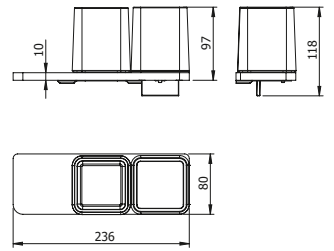

DIANA L100 Doppelhalter mit Ablage
verchromt, Set mit Kristallglas und Seifenspender mit Bedienung von unten, (DI600027500) 217,- €