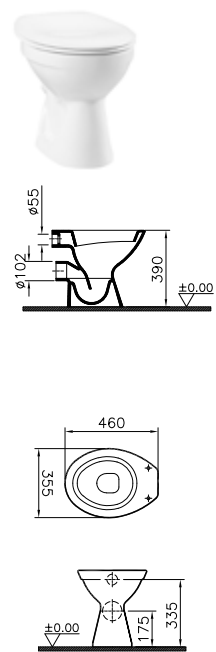

DIANA O100
Tiefspül-Stand-WC**
mit waagrechtm Abgang,
Ausladung 460 mm,
(DI000602001) 82,50 €