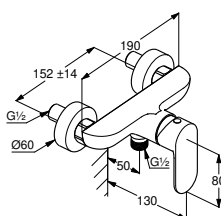

DIANA O200

Aufputz Brausemischer

Wandmontage, eigensicher gegen Rücklauf, Brauseabgabe G1/2, Keramik-Kartusche mit Heißwasserbegrenzung, Durchflussmenge bei 3 bar 23 l/min., S-Anschlüsse G1/2 x G3/4, verchromt, (DI400330500) 105,- €