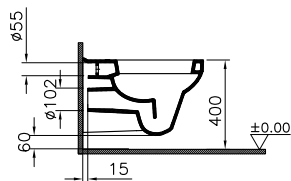

*Ein zusätzliches Ablaufrohr ist je nach Wandstärke erforderlich