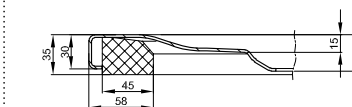

DIANA L400-Neu Stahl-Duschwannen
1000 x 1000 x 15 mm,
Weiß, (DI232010001) 647,- €
Snow, (DI232010600) 647,- €
Flax, (DI232010610) 647,- €

Bade- & Duschwannen
Duschrinnen & -Plätze

DIANA Abdichtungssets
finden Sie auf Seite 282.