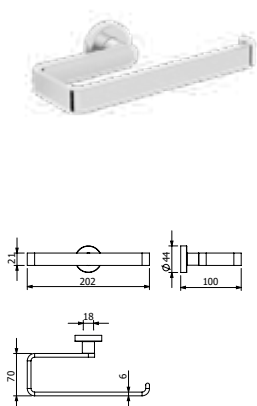

DIANA M200 Handtuchbügel

verchromt,
(DI602330500) 69,50 €
Schwarz matt,
(DI602330530) 80,- €