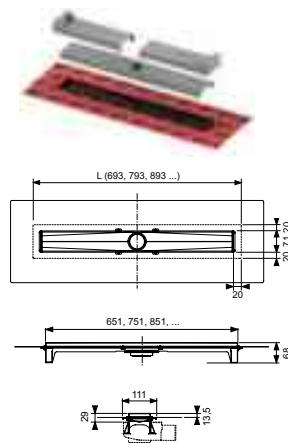

Länge	gerade, inkl. Seal System Dichtmanschette	schwarz beschichtet, gerade, inkl. Seal System Dichtmanschette	Wandausführung inkl. Seal System Dichtmanschette
DIANA M100 Duschrinne gerade	700 mm	(DI249000104) 475,- €	(DI249000106) 551,- €	(DI249000105) 494,- €
	800 mm	(DI249000204) 491,- €	(DI249000206) 569,- €	(DI249000205) 511,- €
	900 mm	(DI249000304) 506,- €	(DI249000306) 587,- €	(DI249000305) 526,- €
	1000 mm	(DI249000404) 536,- €	(DI249000406) 620,- €	(DI249000405) 557,- €
	1200 mm	(DI249000604) 595,- €	(DI249000606) 691,- €	(DI249000605) 619,- €