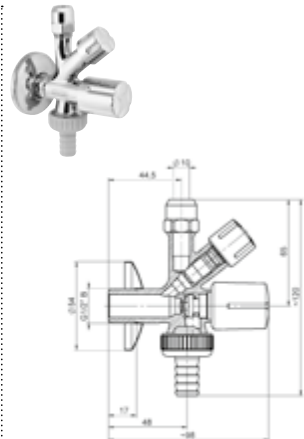

DIANA O100 Kombi-Eckventil
DVGW geprüft, mit Rückfluss-
verhinderer, Rosette und Schlauch-
verschraubung, poliert verchromt,
(DI407952500) 31,20 €