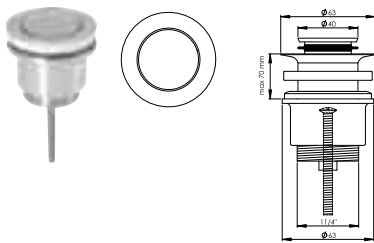

NEU

DIANA Schaftventil 1 1/4" x Ø 63 mm
mit Siebeinlauf, mit Überlaufschlitzen,
Schaftlänge: 70 mm,
Messing verchromt, (DI481012500) 24,90 €
Schwarz matt, (DI481012530) 44,60 €
Edelstahloptik, (DI481012730) 27,80 €

DIANA Schaftventil 1 1/4" x Ø 63 mm
mit Siebeinlauf, ohne Überlaufschlitze,
Schaftlänge: 70 mm,
Messing verchromt, (DI481013500) 24,90 €
Schwarz matt, (DI481013530) 44,60 €
Edelstahloptik, (DI481013730) 27,80 €

DIANA Schaftventil 1 1/4" x Ø 60 mm
Messing verchromt, mit Locheinlauf,
Schaftlänge 70 mm,
mit Überlaufschlitzen, (DI481014500) 24,90 €
ohne Überlaufschlitze, (DI481015500) 24,90 €