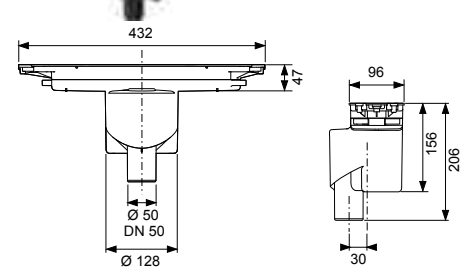

Ablauf DIANA L100 Senkrecht
DN 50, Auslauf senkrecht, Ablaufleistung 1,2 l/s
(DI24900182) 347,- €

Montagefüße für DIANA L100 Duschprofil

3 Montagefüße inkl. Schallschutzkappe und Befestigungsmaterial, Verstellbereich 95-194 mm (Ablauf Norm), 65-164 (Ablauf Flach), (DI24900184) 29,60 €
Hinweis: Montagefüße müssen separat mitbestellt werden