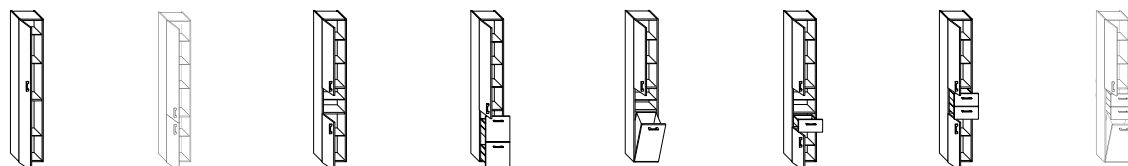

DIANA

System Badmöbel

Hochschränke

	1 Tür 4 Glaseinlegeböden optional mit Bademantelhaken 3 Glaseinlegeböden und 1 fester Boden	2 Türen 4 Glaseinlegeböden 1 fester Boden optional mit 2 Ablagen an der Tür	2 Türen 4 Glaseinlegeböden	1 Tür 1 fester Boden 2 Auszüge 3 Glaseinlegeböden 1 Innenspiegel	1 Tür 2 offene Fächer 3 Glaseinlegeböden 1 Wäschekorb	2 Türen 2 offene Fächer 4 Glaseinlegeböden 1 Schublade	2 Türen 2 feste Böden 3 Glaseinlegeböden 2 Schubladen	1 Tür 2 feste Böden 2 Glaseinlegeböden 2 Schubladen 1 Wäschekorb
Ausstattung								
Höhe mm	1760	1760	1760	1760	1760	1760	1760	1760
Tiefe mm	170, 250, 320	170, 250, 320	170, 250, 320	320	320	320	320	320
Breite mm	300, 350, 450	300, 350, 450	300, 350, 450	300, 350, 400, 450	300, 350, 450	300, 350, 450	300, 350, 450	300, 350, 450