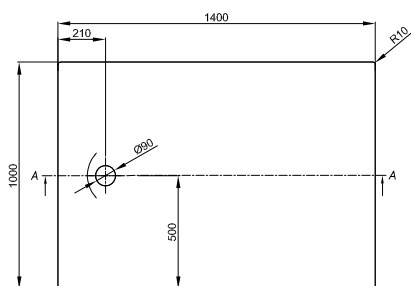

DIANA L400-Neu Stahl-Duschwannen
1400 x 1000 x 25 mm,
Weiß, (DI232019001) 1.162,- €
Snow, (DI232019600) 1.162,- €
Flax, (DI232019610) 1.162,- €