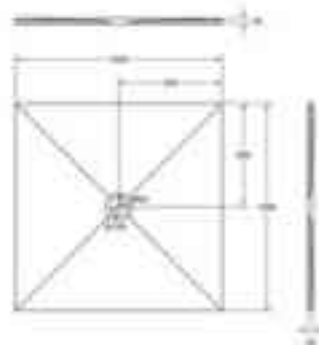

DIANA L300 Mineralguss Duschwanne
1000 x 1000 mm, Tiefe 25 mm,
Ablaufloch 90 mm, Oberfläche strukturiert,
Weiß, (DI226414001) 647,- €
Grau, (DI226414052) 647,- €
Anthrazit, (DI226414030) 647,- €