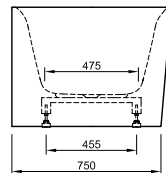

DIANA L200 Acrylwanne Oval XS Corner links

1550 x 800 x 600 mm, Nutzinhalt ca. 225 Liter, Schlitz-Überlauf, verchromt,
Weiß, (DI20611410001) 2.872,- €