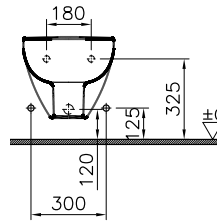

DIANA S100

Keramik, Urinale und Kompakt-Keramik

DIANA S100 Wand-Bidet