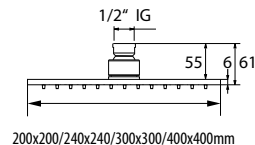

DIANA L200 Kopfbrausen

eckig, extraflach, Ausführung in 6 mm Aufbauhöhe, Brauseregen mit breitem Strahlbild, Kugelgelenk mit +/- 20° Drehwinkel, graue Noppen mit Anti-Kalk-Ausrüstung, ohne Brausearm, umlaufender Edelstahlkern, Chrom,
200 x 200 mm, (DI456122500) 231,- €
240 x 240 mm, (DI456123500) 297,- €
300 x 300 mm, (DI456124500) 405,- €
400 x 400 mm, (DI456126500) 625,- €