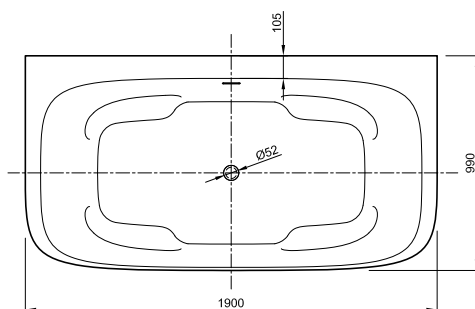

DIANA L100 Acrylwanne Soft Edge Wall, wandgebunden
1900 x 988 x 600 mm, Nutzinhalt ca. 250 Liter,
Schlitz-Überlauf, verchromt, Weiß, (DI206106000001) 3.004,- €