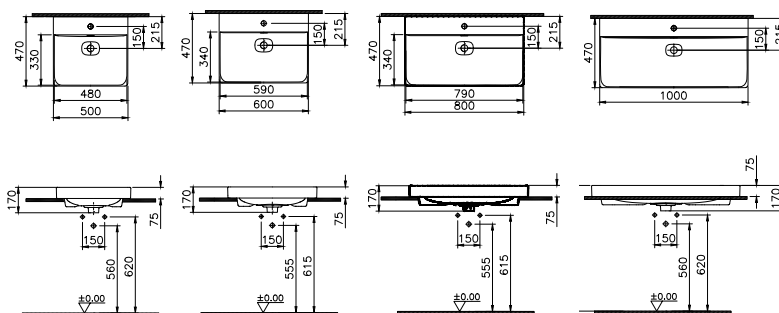

DIANA L100 Aufsatz-Waschtisch

mit Hahnloch und Überlauf inkl. Ablaufgarnitur,

geschliffen, Weiß-clean,

500 x 470 x 170 mm, (DI004110201) 277,- €

600 x 470 x 170 mm, (DI004112201) 321,- €

800 x 470 x 170 mm, (DI004114201) 432,- €

1000 x 470 x 170 mm, (DI004116201) 521,- €

mit 2 Hahnöcher,

1200 x 470 x 170 mm, (DI004118201) 885,- €