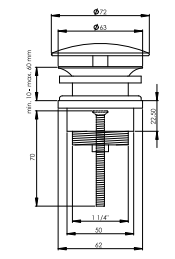

DIANA Design-Universalventil starr
1 1/4" x D=72 mm, Stopfen Ø 72 mm
Edelstahlschraube 70 mm, nicht verschließbar,

Messing Schwarz matt, (DI481101530) 58,40 €
Messing Edelstahloptik, (DI481101730) 49,70 €