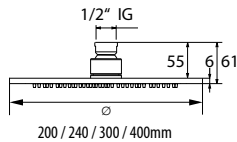

DIANA L200 Kopfbrausen

rund, extraflach, Ausführung in 6 mm Aufbauhöhe, Brauseregen mit breitem Strahlbild, Kugelgelenk mit +/- 20° Drehwinkel, graue Noppen mit Anti-Kalk-Ausrüstung, ohne Brausearm, umlaufender Edelstahlkern, Chrom,
ø 200 mm, (DI456112500) 225,- €
ø 240 mm, (DI456113500) 288,- €
ø 300 mm, (DI456114500) 396,- €
ø 400 mm, (DI456116500) 612,- €