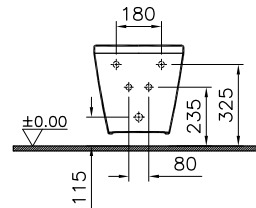

Ausladung 545 mm,
(DI001410001) 174,- €

DIANA S100 Wand-Bidet