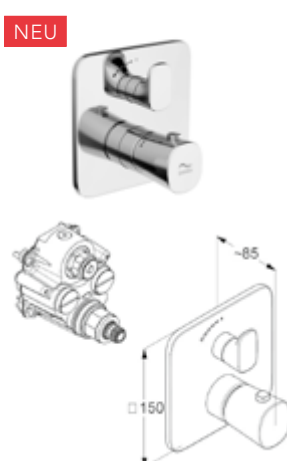

DIANA S200-Neu Unterputz Brausethermostat
für Unterputzkörper DIANA-Neu SLIM.BOXX, Wandmontage, Feinbauset mit Funktionseinheit, mit Keramik-Absperrventil als Drehventil 90°, Temperaturwählgriff mit Heißwassersperre 40°C, Durchflussmenge bei 3 bar 28 l/min., mit integrierten Rückflussverhinderern, verchromt, (DI432502500) 532,- €

NEU