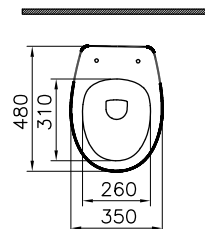

DIANA C100 Tiefspül-Stand-WC

Sitzhöhe 455 mm, rollstuhlgerecht, Spülvolumen 3/6,
mit seitlicher Befestigung,
ohne Spülrand, (DI003652001) 481,- €