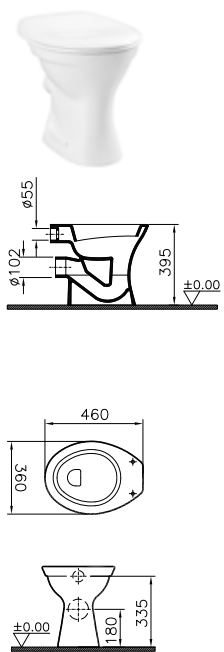

DIANA O100
Flachspül-Stand-WC**
mit waagrechtm Abgang,
Ausladung 460 mm,
(DI000605001) 89,80 €