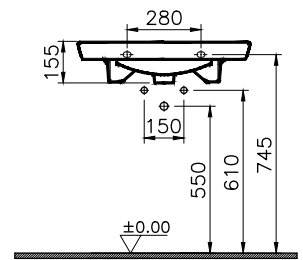

DIANA C100

Keramik