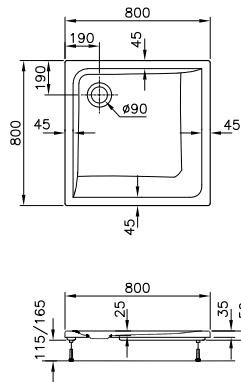

DIANA M100 Acryl-Duschwanne
Weiß, 800 x 800 mm,
Tiefe 35 mm, Ablaufloch 90 mm,
(DI225002001) 388,- €