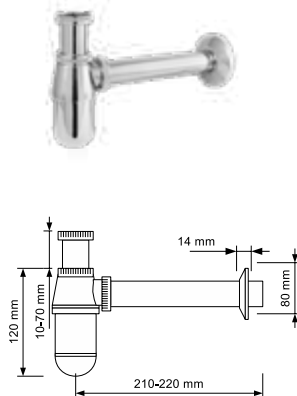

DIANA Raumspar-Röhrengeruchverschluss

1 1/4" x 32 mm, ohne Schlauchverschluss, Weiß,
(DI481055502) 20,20 €

DIANA M Röhrengeruchverschluss Standard Metall, Geruchsverschluss mit extragroßer Wandrosette 80 x 24 mm, verchromt, (DI481205500) **23,80 €** mit längerem Verstell/Wandrohr, leichter Zuschnitt da entsprechende Teile aus Messing, (DI481206500) **30,- €**