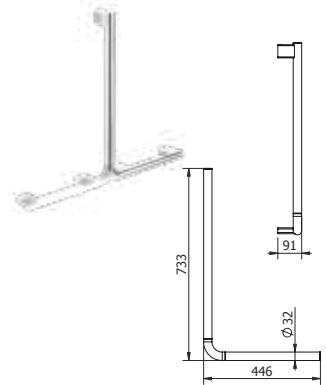

DIANA C100 Haltegriff
verchromt, 90°, links und rechts montierbar,
Einhängeklappsitz möglich,
446 x 733 mm, (DI617020500) 381,- €