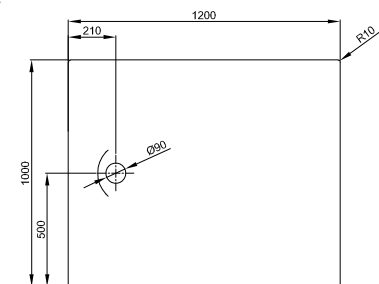

DIANA L400-Neu Stahl-Duschwannen
1200 x 1000 x 25 mm,
Weiß, (DI232016001) 1.027,- €
Snow, (DI232016600) 1.027,- €
Flax, (DI232016610) 1.027,- €