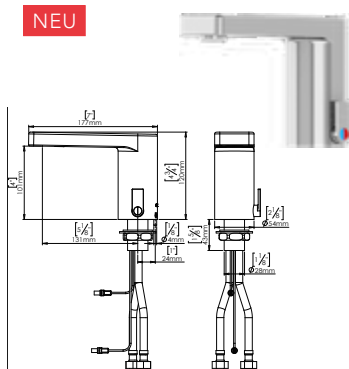

NEU

DIANA O300-Neu Elektronischer Waschtischmischer berührungslos
IR-Sensor Armatur, für kaltes und heißes Wasser, Temperatureinstellung über seitlichen Temperaturhebel, vandalsichere Ganzmetall-Ausführung mit internem Magnetventil, Auslaufhöhe 101 mm, Ausladung 177 mm, Flexible Anschlusschläuche G3/8 AG x 450 mm, Stromversorgung: Batteriebetrieb 6x1,5V AA Batterien, Netzbetrieb 9V (Stecker-Netzteil 100-240V 50-60Hz), programmierbare Sensoreinstellungen: Sensorbereich selbstjustierend 120 mm (30-160 mm), Hygienespülung: 24 Stunden, inkl. Bluetooth Modul, chrom, Batteriebetrieb, (DI445040500) 488,- €
Netzbetrieb, (DI445041500) 488,- €

NEU