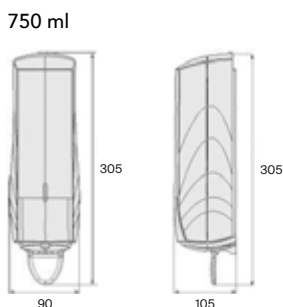

DIANA O100-Neu Hygieneprogramm — Zuverlässige Hygieneprodukte für öffentliche Räume.

DIANA O100-Neu Seifencremspender

Tropffreier Spender, 750 ml Seifencreme, Seifenkartusche und Pumpe bilden ein in sich geschlossenes System, ABS-Kunststoff, Weiß, Füllstandsanzeige, mit Schloss, 750 ml, Weiß, (DI641120502) **87,50 €**

DIANA O100-Neu Seifenspender

zur freien Befüllung, 750 ml, (DI641120502) **87,50 €**

DIANA O100-Neu Seifenkartusche

750 ml Flasche, (DI649027) **6,30 €**

DIANA O100-Neu Seifenkonzentrat

5-Liter-Kanister Seifencreme Standard, parfümiert, (DI649019) **38,80 €**