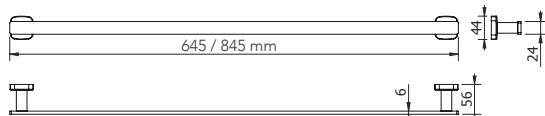

DIANA M100 Badetuchhalter
verchromt,

645 mm, (DI605405500) 101,- €
845 mm, (DI605406500) 113,- €