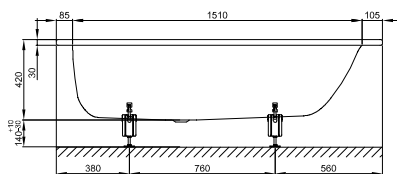

DIANA M200 Stahl-Einbauwanne
mit Überlauf am Fußende,
Weiß, 1700 x 750 mm, Nutzinhalt 151 Liter, (DI212220...) 823,- €
Weiß, 1800 x 800 mm, Nutzinhalt 187 Liter, (DI212230...) 893,- €

mit Überlauf am Fußende
1700 x 750 mm

mit Überlauf am Fußende
1800 x 800 mm

DIANA M200 Stahl-Duschwanne, 65 mm
Weiß, 800 x 800 x 65 mm, (DI231502...) 288,- €
Weiß, 900 x 750 x 65 mm, (DI231503...) 297,- €
Weiß, 900 x 900 x 65 mm, (DI231505...) 296,- €

Maße in mm	A	B	C	D	G	H
800 x 800 x 65	800	800	700	700	210	210
900 x 750 x 65	900	750	800	650	210	210
900 x 900 x 65	900	900	800	800	210	210

DIANA M200 Stahl-Duschwanne, 65 mm,
Weiß, 1000 x 800 x 65 mm, (DI231512...) 660,- €
Weiß, 1000 x 1000 x 65 mm, (DI231510...) 418,- €
Weiß, 1200 x 900 x 65 mm, (DI231515...) 757,- €

Maße in mm	A	B	C	D	G	H
1000 x 800 x 65	1000	800	900	700	210	400
1000 x 1000 x 65	1000	1000	900	900	210	500
1200 x 900 x 65	1200	900	1100	800	210	450

DIANA Abdichtungssets
finden Sie auf Seite 282.