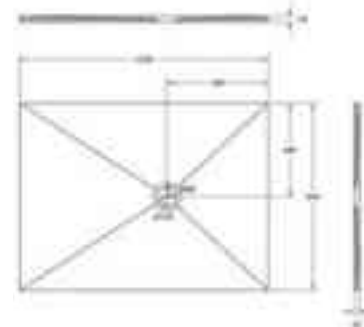

DIANA L300

Mineralguss-Duschwannen