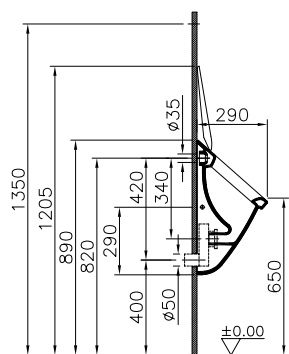

für Zulauf von hinten,
mit Deckel und Abgang nach hinten,
(DI003800001) 512,- €
ohne Deckel und Abgang nach hinten,
(DI003801001) 350,- €