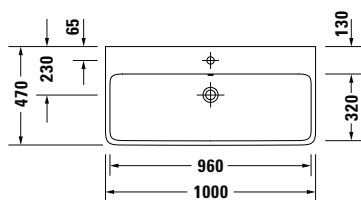

DIANA L200 Waschtisch
mit Hahnloch, mit Überlaufloch,
Weiß-clean, 1000 x 470 mm, (DI005206201) 662,- €