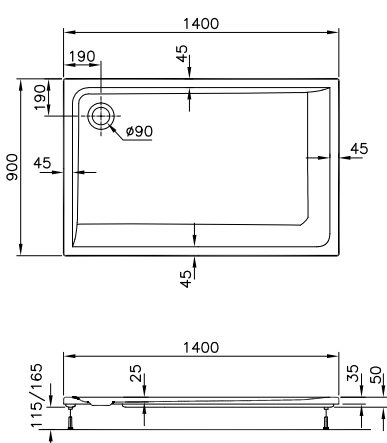

DIANA M100 Acryl-Rechteck-Duschwanne
Weiß, 1400 x 900 mm,
Tiefe 35 mm, Ablaufloch 90 mm,
(DI225027001) 485,- €