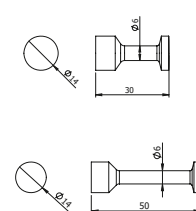

DIANA O100

Accessoires

DIANA O100 Seifenspender
mit Kristallglasbehälter matt,
(DI601212500) 69,90 €

Ersatzseifenspenderglas matt,
(DI601214) 34,10 €

Ersatzseifenspenderpumpe,
verchromt (DI601215) 19,30 €

DIANA O100 Seifenhalter
verchromt,
(DI601002500) 29,40 €

passende Kristallseifenschale matt,
(DI601062) 16,40 €

DIANA O100 Glashalter
verchromt, (DI601002500) 29,40 €

dazu passendes Kristallglas
matt, (DI601012) 14,80 €

DIANA O100 Glasablage
verchromt, Ablagekonsolen (Paar),
ohne Kristallglasablage,
(DI601102500) 30,- €

dazu passende
Kristallglasablage matt,
450 × 120 × 8 mm, (DI601108) 35,- €
600 × 120 × 8 mm, (DI601109) 42,70 €