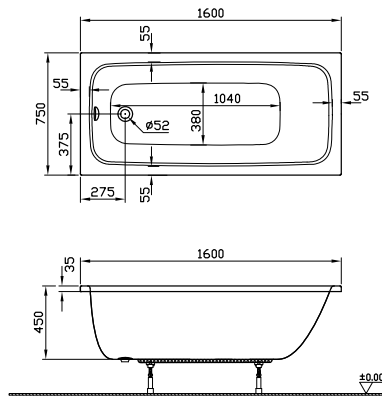

DIANA S100

Acryl-Einbauwannen

DIANA S100 Acryl-Einbauwanne
Weiß, 1600 x 750 mm,
Nutzinhalt ca. 245 Liter,
(DI204101001) 412,- €