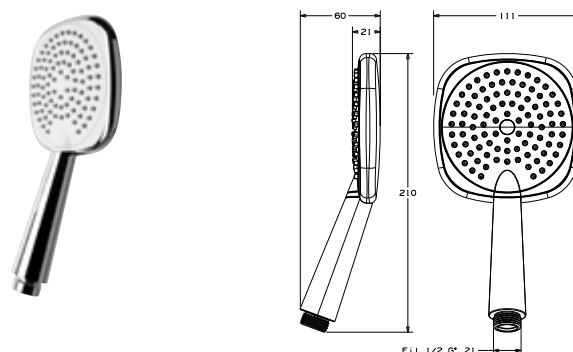

DIANA L100 Handbrause 1S
eckig, Air-Technik, Strahlart: Rain,
100 x 100 mm, Kalk Easy-Clean,
verchromt,
(DI457020500) 36,10 €