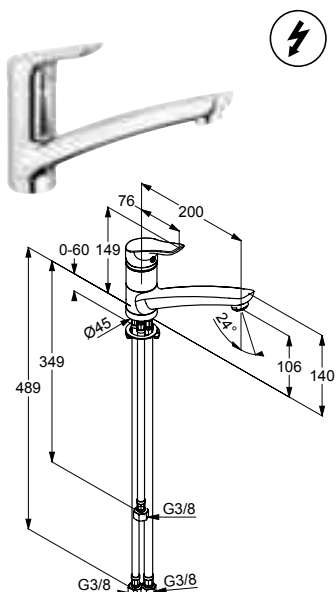

Die digitale Serienübersicht
finden Sie über diesen QR-Code.
qr.diana-bad.de/K300-Küchenarmaturen

DIANA K300
Spültisch-Einhandmischer
mit schwenkbarem Auslauf

DIANA K300 Küchenarmaturen — Leicht geschwungen mit schwenkbarem Auslauf.

Schwenkbarer Auslauf

*Serienmäßig, für flexiblen
Wassereinsatz.*

Niederdruckversion

*Für offene, drucklose
Warmwasserbereiter.*