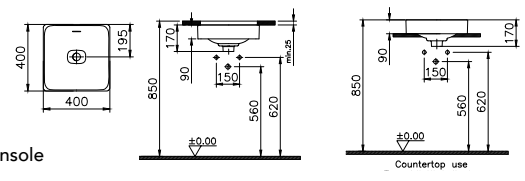

DIANA L100 Aufsatz-Waschtisch Konsole
400 x 400 x 170 mm
quadratisch, mit Überlauf, geschliffen,
Weiß-clean, (DI004141201) 431,- €