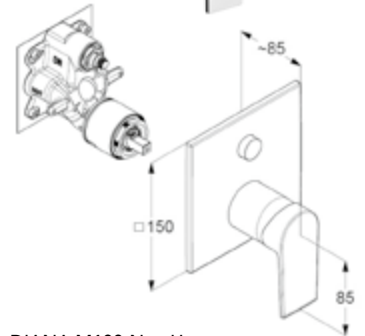

DIANA M100-Neu Unterputz Wannenfüll- und Brausemischer
für Unterputzkörper DIANA-Neu SLIM.BOXX, Feinbaset mit Funktionseinheit, Wandmontage, PUSH&SWITCH Druckumsteller, autom. Umstellung: Brause/Wanne, geschlossener Hebel, Metall, Keramik-Kartusche mit Heißwasserbegrenzung, Durchflussmenge Wanne bei 3 bar 28 l/min., Durchflussmenge Brause bei 3 bar 24 l/min., verchromt,
(DI405661500) 234,- €

NEU