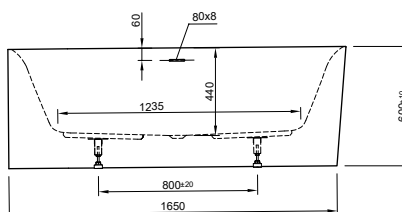

DIANA L200 Acrylwanne Oval Corner rechts

1700 x 750 x 600 mm, Nutzinhalt ca. 193 Liter, Schlitz-Überlauf, verchromt, Weiß, (DI206112200001) 2.792,- €