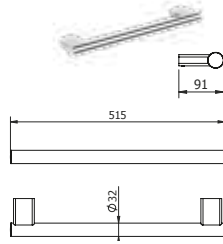

DIANA C100 Haltegriff
verchromt, gerade,
515 mm, (DI617005500) 156,- €