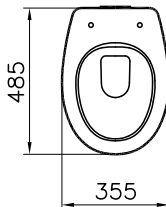

DIANA C100 Waschtisch

Weiß, rollstuhlunterfahrbar,
600 mm

mit Hahn- und Überlaufloch, (DI003210001) 299,- €

ohne Hahnloch, mit Überlaufloch, (DI003211001) 299,- €

mit Hahnloch, ohne Überlaufloch, (DI003212001) 278,- €

ohne Hahnloch, ohne Überlaufloch, (DI003213001) 278,- €

650 mm

Weiß, rollstuhlunterfahrbar,

mit Hahn- und Überlaufloch, (DI003220001) 311,- €

ohne Hahnloch, mit Überlaufloch, (DI003221001) 311,- €

mit Hahnloch, ohne Überlaufloch, (DI003222001) 290,- €

ohne Hahnloch, ohne Überlaufloch, (DI003223001) 290,- €