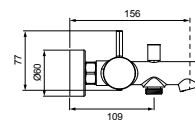

**DIANA L200 Aufputz
Wannenfüll- und Brauseemischer**

ohne Brausegarnitur, Brauseanschluss 1/2",
SoftEmotion-Keramikkartusche,
Automatik-Zugumsteller, eigensicher
gegen Rückfließen,

verchromt, (DI407400500) 375,- €
Schwarz matt, (DI407400530) 525,- €
Edelstahlfinish, (DI407400730) 544,- €

DIANA Abdichtungssets
finden Sie auf Seite 282.