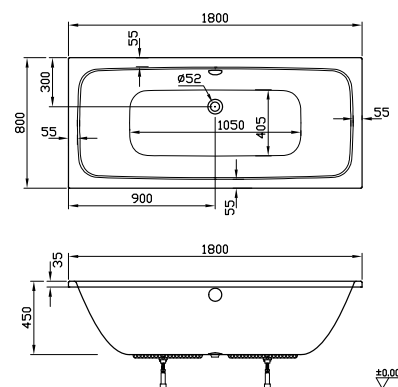

DIANA S100

Acryl-Einbauwannen

DIANA S100 Acryl-Einbauwanne
Weiß, 1600 x 750 mm,
Nutzinhalt ca. 245 Liter,
(DI204101001) 412,- €

DIANA S100 Acryl-Einbauwanne
Weiß, 1700 x 750 mm,
Nutzinhalt ca. 260 Liter,
(DI204102001) 365,- €