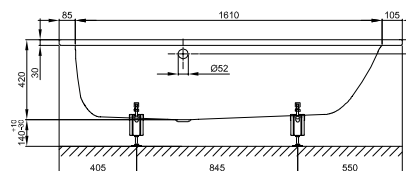

mit Überlauf hinten, Fußende rechts
1700 x 750 mm