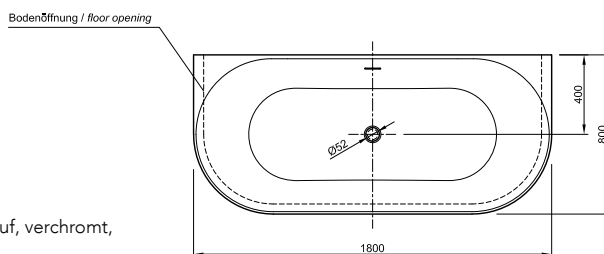

DIANA L200 Acrylwanne Oval Wall, wandgebunden
1800 x 800 x 600 mm, Nutzinhalt ca. 230 Liter, Schlitz-Überlauf, verchromt, Weiß, (DI206113000001) 2.751,- €