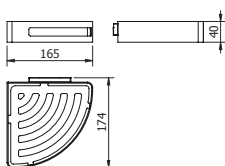

Ersatzbürstenglas, (DI605967) 36,80 €

DIANA L100 Duschkorb
gerades Modell

verdeckte Befestigung, abnehmbar,

verchromt,

(DI600501500) 109,- €

DIANA L100 Duschkorb Eckmodell
verdeckte Befestigung, abnehmbar,