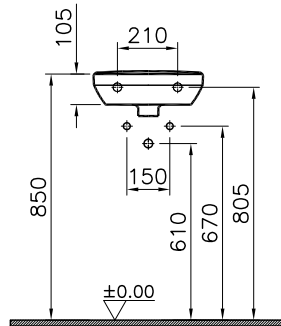

DIANA S100 Kompakt Handwaschbecken
380 x 250 mm, mit geringer Ausladung,
(DI001342001) 97,60 €