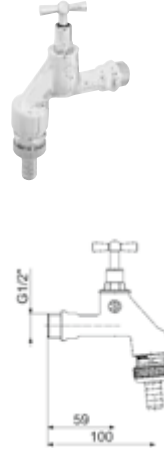

DIANA O100 Auslaufventil
Oberteil mit Knebelgriff,
DVGW zugelassen, mit Belüfter,
ohne Rückflussverhinderer,
mit Schlauchverschraubung

1/2" mattchrom,
(DI407987515) 34,30 €

1/2" verchromt,
(DI407987500) 40,30 €