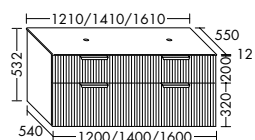

Ausstattung	Typ-Nr.	Maße	DIANA Art.-Nr.	Preis
Konsolenplatte 2 Beckenausschnitte		Höhe mm 532		
	SHIC...	Tiefe mm 550		
Waschtischunterschrank – 2 Schublade oben mit Siphonausschnitt – 2 Auszüge unten	...120	Breite mm 1210	DI08491201...	4.155,- €
	...140	1410	DI08491202...	4.402,- €
	...160	1610	DI08491203...	4.683,- €

Passend zu	Serie	DIANA DI-Nr.	Serie	DIANA DI-Nr.
	DIANA L300	DI006705201	DIANA L300	DI006900...
		DI006705042		DI006901...
		DI006725201	DIANA L300	DI006900...
		DI006725042	Stahl-Aufsatzbecken	DI006901...
		DI006715201	DIANA L500	DI005100201
		DI006715042		DI005102201
		DI006735201		DI005103201