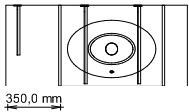

Waschtischkonsole L- Form

inkl Stellschraube vorne, inkl. Befestigungsmaterial,
Waschtischplatte muss mind. 500 mm und max.
650 mm tief sein

Höhe mm	180
Tiefe mm	470
Breite mm	30
DIANA Art.-Nr.	(DI08360401...)
Preis	125,- €

Waschtischkonsole O- Form

inkl. Befestigungsmaterial, Waschtischplatte
muss mind. 500 mm und max. 650 mm tief sein,
Befestigungssteg oben Schwarz lackiert (auch bei
verchromter Ausführung)

Höhe mm	200
Tiefe mm	480
Breite mm	20
DIANA Art.-Nr.	(DI08360501...)
Preis	156,- €

Hinweis: Für eine Konstruktion ohne Waschtischunterschänke ODER einem Überstand der Platte über 300 mm ohne Unterschrank muss eine zusätzliche Konsole bestellt werden.