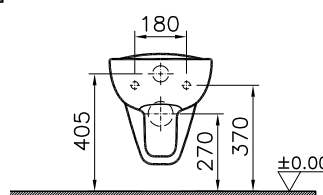

DIANA O100
Keramik

Die digitale Serienübersicht
finden Sie über diesen QR-Code.
qr.diana-bad.de/O100-Keramik

DIANA O100 Waschtisch
Weiß, 600 x 465 mm, mit DIANA Halbsäule groß

DIANA O100 Keramik — Robuste Keramik-Klassiker mit intelligenten Features für Abnehmer großer Stückzahlen.