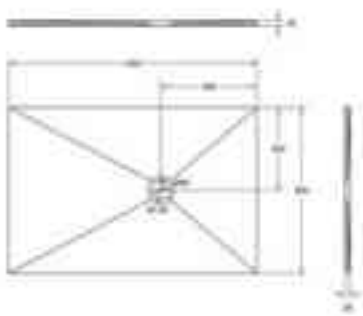

DIANA L300

Mineralguss-Duschwannen