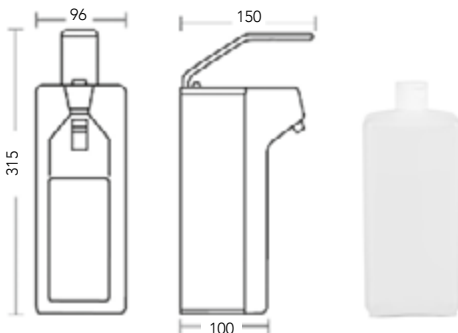

DIANA O100-Neu Universalspender

Weiß, inkl. Adapter für Euronormflaschen mit 500 ml oder mit Adapter 1000 ml, mit Schloss, (DI641210502) **81,80 €**

Desinfektionsmittel 500 ml, (DI649035) **27,30 €**

Desinfektionsmittel 1000 ml, (DI649036) **53,- €**

Für den Klinikbedarf

Desinfektionsmittelspender aus Kunststoff aus der DIANA Spenderreihe. Der Spender ist für Desinfektionsmittel, Seife und Handlotion geeignet. Durch einen mitgelieferten Adapter können sowohl 500-ml- als auch 1000-ml-Euroflaschen verwendet werden. Seine Aluminiumrückwand sorgt für zusätzliche Stabilität.