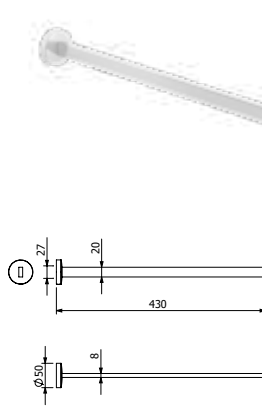

DIANA M200 Handtuchhalter
1-armig
starr, 430 mm,

verchromt,
(DI602301500) 68,60 €
Schwarz matt,
(DI602301530) 78,90 €