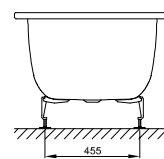

DIANA M200

Stahl-Einbauwannen und Stahl-Duschwannen

DIANA M200 Stahl-Einbauwanne

Überlauf vorne, Fußende rechts,

Weiß, 1700 x 750 mm, Nutzinhalt 151 Liter, (DI212320...) 823,- €

Weiß, 1800 x 800 mm, Nutzinhalt 187 Liter, (DI212330...) 893,- €

mit Überlauf vorne, Fußende rechts
1700 x 750 mm

mit Überlauf vorne, Fußende rechts
1800 x 800 mm

DIANA M200 Stahl-Einbauwanne

mit Überlauf hinten, Fußende rechts,

Weiß, 1700 x 750 mm, Nutzinhalt 151 Liter, (DI212321...) 823,- €

Weiß, 1800 x 800 mm, Nutzinhalt 187 Liter, (DI212331...) 893,- €

mit Überlauf hinten, Fußende rechts
1700 x 750 mm

mit Überlauf hinten, Fußende rechts
1800 x 800 mm