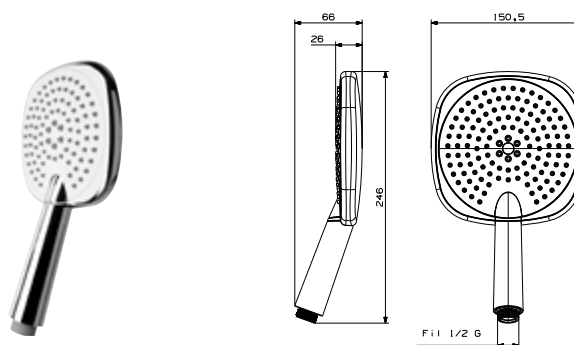

DIANA L100 Handbrause 1S
rund, Air-Technik, Strahlart: Rain,
ø 100 mm, Kalk Easy-Clean,
verchromt,
(DI457010500) 36,10 €

DIANA L100 Handbrause 1S
eckig, Air-Technik, Strahlart: Rain,
100 x 100 mm, Kalk Easy-Clean,
verchromt,
(DI457020500) 36,10 €