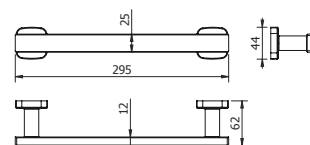

350 mm, (DI605301500) 83,50 €
450 mm, (DI605302500) 86,60 €

DIANA M100 Badetuchhalter
verchromt,

645 mm, (DI605405500) 101,- €
845 mm, (DI605406500) 113,- €

DIANA M100 Wannengriff
verchromt, 295 mm,
(DI605423500) 94,90 €