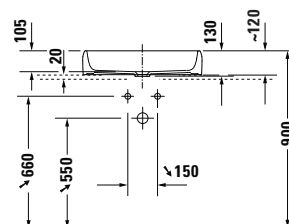

DIANA L200

Keramik

DIANA L200 Aufsatzbecken
ohne Hahnloch, ohne Überlauf, geschliffen,
Weiß-clean, 600 x 400 mm, (DI005212201) 404,- €