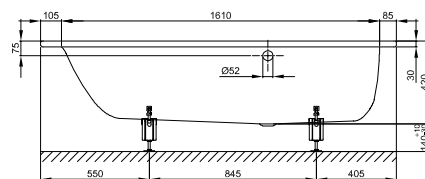

mit Überlauf vorne, Fußende rechts
1700 x 750 mm