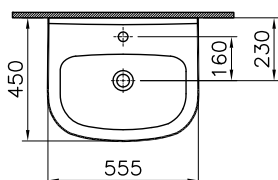

DIANA S100

Keramik und Kompakt-Keramik

DIANA S100 E Waschtisch eckig

600 x 470 mm, (DI001152001) 122,- €

650 x 480 mm, (DI001154001) 141,- €

Abstand der Eckventile darf bei Montage der Halbsäule maximal 80 mm betragen.

DIANA S100 Waschtisch rund

555 x 450 mm, (DI001101001) 110,- €

605 x 470 mm, (DI001102001) 110,- €

650 x 470 mm, (DI001104001) 131,- €

Abstand der Eckventile darf bei Montage der Halbsäule maximal 80 mm betragen.

DIANA S100 Handwaschbecken rund

450 x 350 mm, (DI001314001) 105,- €

500 x 375 mm, (DI001316001) 106,- €