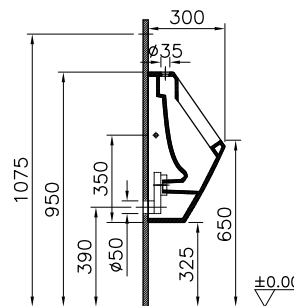

DIANA S100 Urinal
Zulauf von oben mit Spülrand, Abgang nach hinten, mit verdeckter Befestigung, (DI001910001) 273,- €