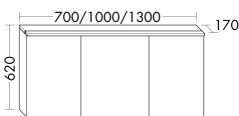

DIANA M400 Spiegelschrank mit horizontaler LED-Beleuchtung

Ausstattung	Watt	Typ-Nr.	Maße	DIANA Art.-Nr.	Preis	
Spiegeltüren			Höhe mm	620		
beidseitig verspiegelt		SPFO...	Tiefe mm	170		
LED-Beleuchtung, 4200 K	6,5	...070	Breite mm	700	DI084173...	1.095,- €
1 Schalter-/ Steckdose	9,4	...100	Breite mm	1000	DI084174...	1.224,- €
Glaseinlegeböden	12,2	...130 L	Breite mm	1300	DI084175...	1.512,- €
EEK E	12,2	...130 R	Breite mm	1300	DI084176...	1.512,- €
IP24