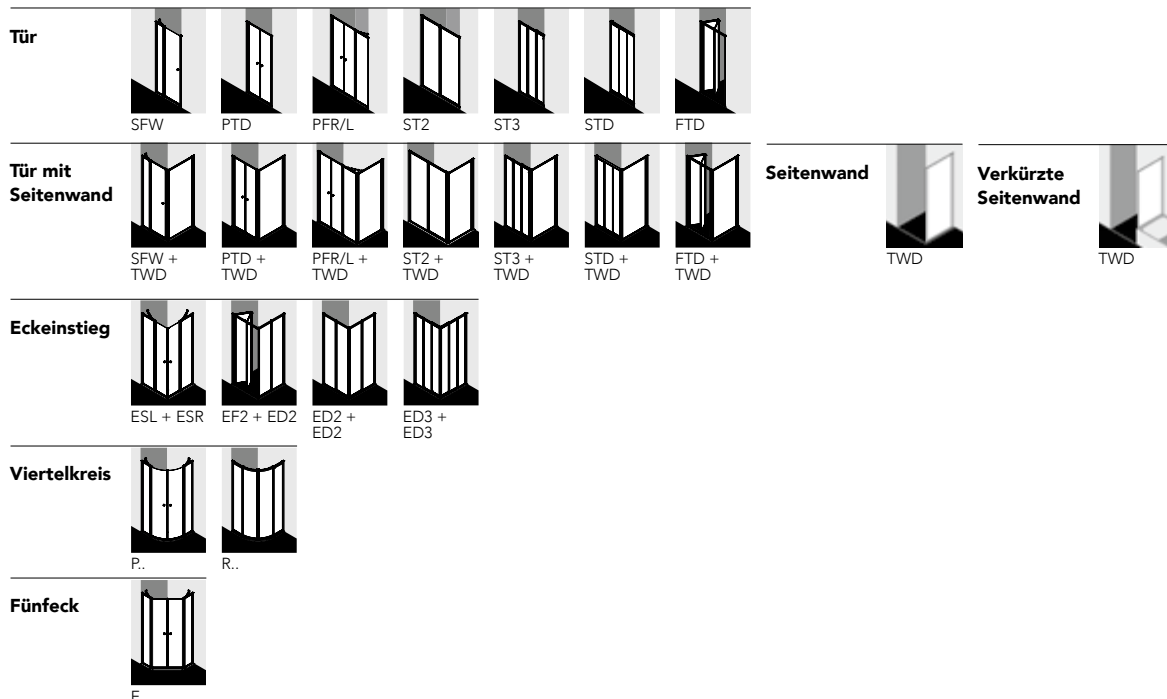

DIANA O100 Duschkabinen — Geradlinige und zuverlässige Serie für größere Mengenabnahmen.

Glasart

4 mm starkes Kunststoffglas
Kerolan mit Tropfenstruktur

Griffe

Aus hochwertigem
verchromten Kunststoff

Hebe-Senk-Mechanismus

In allen Pendeltürgelenken

Weitere Eigenschaften

- Schickes, geradliniges Design
- Hochwertig eloxierte Aluminiumprofile in Silber mattglanz und Weiß
- Serienhöhen 1850 mm und 2000 mm
- Serienbreiten für alle gängigen Duschwannen
- Breites Bauformenprogramm
- Eckeinstiegs-Falt-Gleittürkombination für max. Einstiegsfreiheit im kleinen Bad