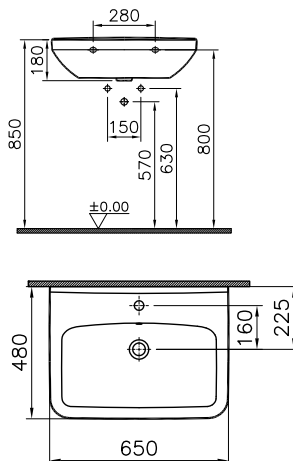

DIANA S100

Keramik und Kompakt-Keramik

DIANA S100 E Waschtisch eckig

600 x 470 mm, (DI001152001) 122,- €

650 x 480 mm, (DI001154001) 141,- €

Abstand der Eckventile darf bei Montage der Halbsäule maximal 80 mm betragen.