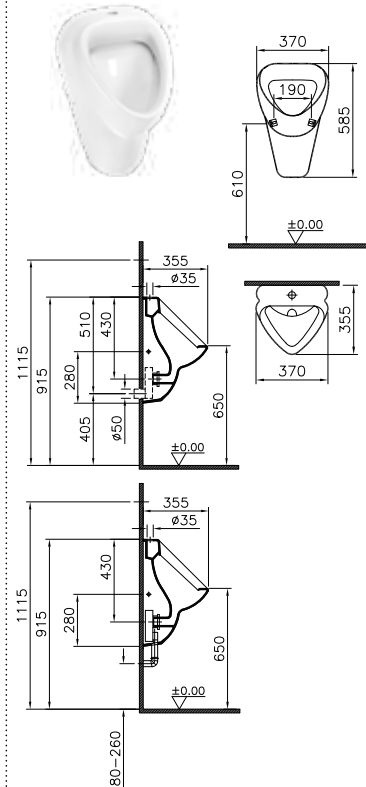

DIANA O100 Urinal**
Zulauf von oben, mit Spülrand,
Abgang universal,
(DI000800001) 204,- €