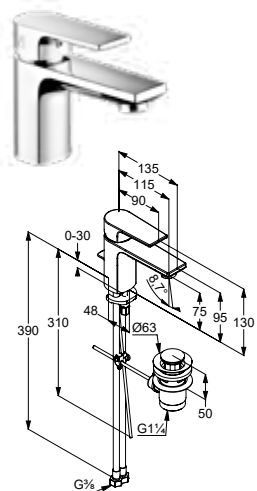

DIANA M100

Armaturen

DIANA M100
Waschtischmischer 75
Auslaufhöhe 75 mm, Ausladung 135 mm, Einlochmontage, Strahlregler M24 x1, Keramik-Kartusche mit Heißwasserbegrenzung, Durchfluss: 5,0 l/min, Schnell-Montagesystem, flexible Anschlüsse G 3/8, verchromt, mit Ablaufgarnitur, (DI405140500) 173,- € ohne Ablaufgarnitur, (DI405142500) 169,- €