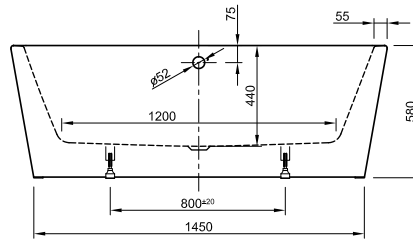

DIANA L100 Acrylwanne Wall XS, wandgebunden
1650 x 755 x 580 mm, Nutzinhalt ca. 175 Liter,
Drehrosette, verchromt, Weiß, (DI206105000001) 2.234,- €