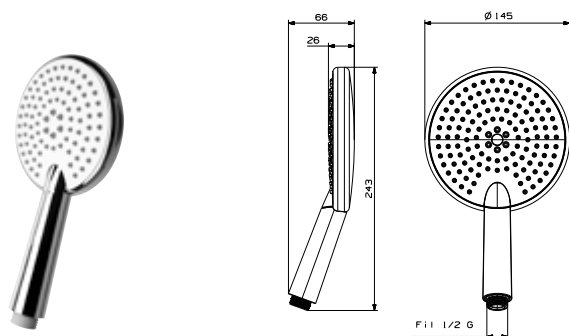

DIANA L100 Handbrause 1S
rund, Air-Technik, Strahlart: Rain,
ø 100 mm, Kalk Easy-Clean,
verchromt,
(DI457010500) 36,10 €

DIANA L100 Handbrause 1S
eckig, Air-Technik, Strahlart: Rain,
100 x 100 mm, Kalk Easy-Clean,
verchromt,
(DI457020500) 36,10 €