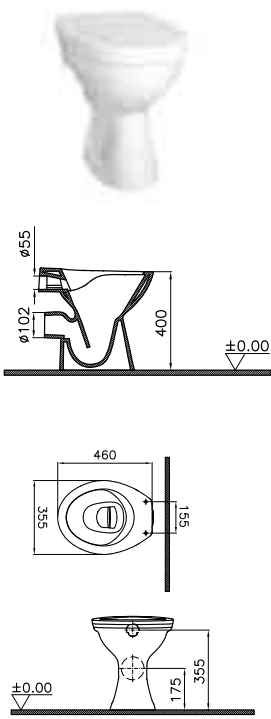

DIANA O100
Wand-Bidet
Ausladung 520 mm,
(DI000400001) 125,- €