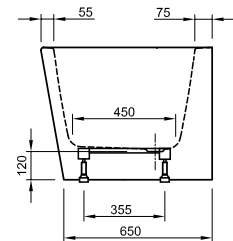

DIANA L100 Acrylwanne Wall XS Corner links, wandgebunden
1650 x 750 x 580 mm, Nutzinhalt ca. 175 Liter,
Drehrosette, verchromt, Weiß, (DI206105100001) 2.234,- €