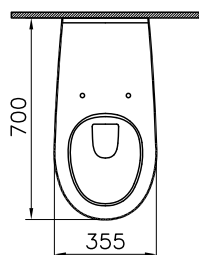

DIANA C100 Flachspül-Wand-WC
lange Ausladung 700 mm, mit Spülrand,
(DI003555001) 531,- €