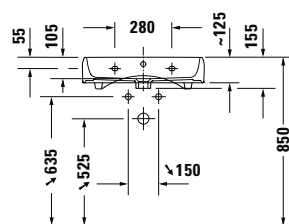

DIANA L200

Keramik

DIANA L200 Aufsatzbecken
ohne Hahnloch, ohne Überlauf, geschliffen,
Weiß-clean, 600 x 400 mm, (DI005212201) 404,- €

DIANA L200 Aufsatzbecken
ohne Hahnloch, ohne Überlauf, geschliffen,
Weiß-clean, 600 x 400 mm, (DI005213201) 404,- €