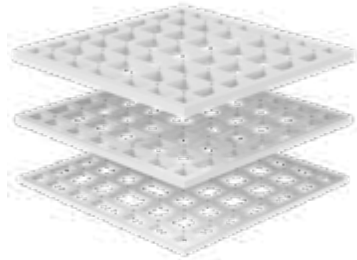

quadroU 3er Set,
20, 30 und 40 mm hoch zur Anpassung an
die baulichen Gegebenheiten
900 x 900 mm, (DI248019080) 215,- €
1000 x 1000 mm, (DI248019081) 227,- €
1200 x 1200 mm, (DI248019082) 302,- €
1500 x 1500 mm, (DI248019083) 390,- €
zum Höhenausgleich alternativ zum
Estrichausgleich als Set erhältlich.

Montagekleber
im Lieferumfang quadroU enthalten
(SH 32350)

Montagezubehör und Abdichtung

Das Gefälle-Element ist werkseitig abgedichtet nach DIN 18534-1, Wassereinwirkungsklasse W2-I. Eine wasserdichte Vliesschicht mit einem Überstand von umlaufend 70 mm bietet optimale Sicherheit für die Übergänge zu den angrenzenden Bauteilen. Der werkseitig integrierte Vliesüberstand wird mittels Mineralischer Dichtschlämme (DI248019057) verklebt!

Mineralische Dichtschlämme
6 kg, (DI248019057) 187,- €

Außenecke
(DI248019066) 28,30 €
Innenecke
(DI248019065) 25,30 €

Montage-Kleber
zur Montage des Gefälle-Elements auf dem quadroU,
(DI248019058) 14,40 €

Montageschaum 2K
zur Montage des quadroU auf dem Rohfußboden,
(DI248019059) 41,10 €