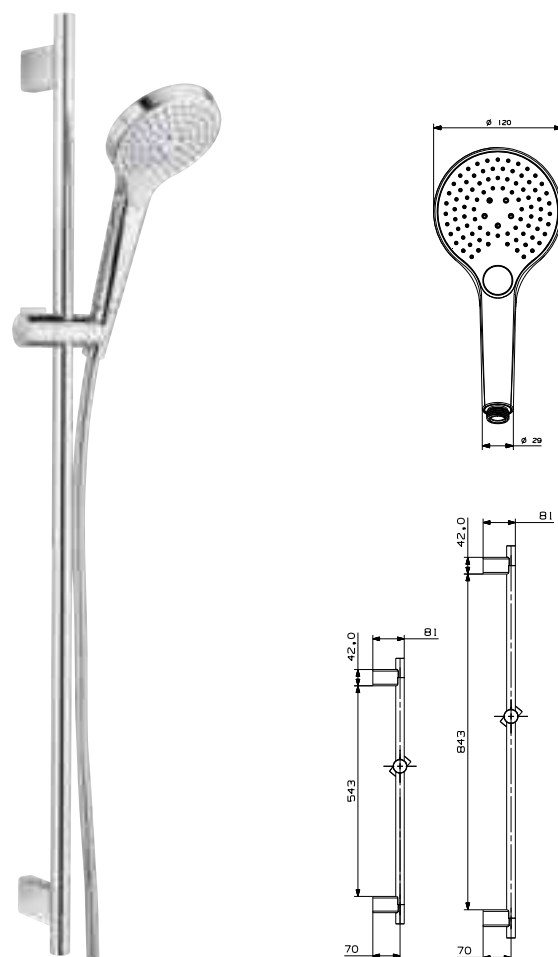

DIANA M100 Eco Brauset set 3S
Handbrause 3S 120 mm, mit
Drückknopf, Kalk Easy-Clean,
Brauseschlauch 1/2" x 1600 mm,
mit zwei konischen Müttern,
mit DIANA M100 Wandstange
aus Metall,
600 mm (DI455323500) 192,- €
900 mm (DI455333500) 208,- €