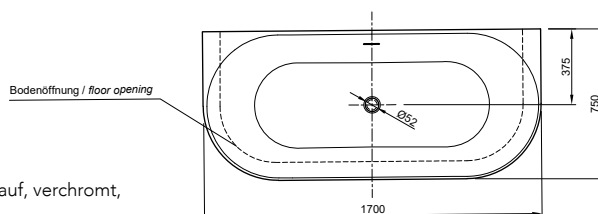

DIANA L200 Acrylwanne Oval Wall, wandgebunden
1700 x 750 x 600 mm, Nutzinhalt ca. 170 Liter, Schlitz-Überlauf, verchromt,
Weiß, (DI206112000001) 2.792,- €

Bade- & Duschwannen
Duschrinnen & -Plätze

DIANA Abdichtungssets
finden Sie auf Seite 282.