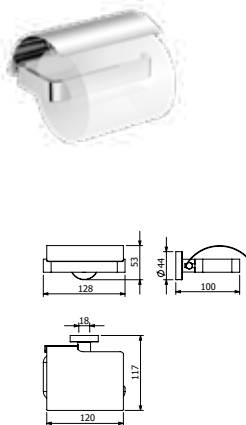

**DIANA M200 Papierhalter
mit Deckel**

verchromt, (DI602630500) 90,40 €
Schwarz matt, (DI602630530) 104,- €