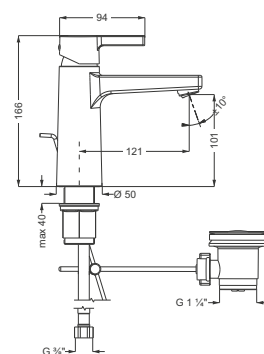

DIANA L100 Waschtischmischer M-Size

Auslaufhöhe 101 mm, SoftEmotion-Keramikkartusche, Ausladung 121 mm

mit Ablaufgarnitur,
verchromt, (DI406012500) 212,- €
Schwarz matt, (DI406014530) 286,- €

ohne Ablaufgarnitur,
verchromt, (DI406013500) 199,- €
Schwarz matt, (DI406013530) 269,- €