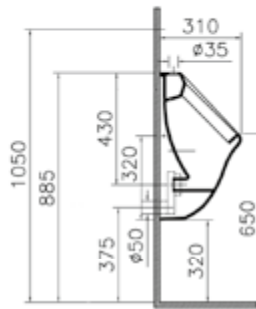

DIANA S100 Urinal
Abgang verdeckt, mit fixer Abflusshöhe von 375 mm für Zulauf von oben, (DI001800001) 209,- €