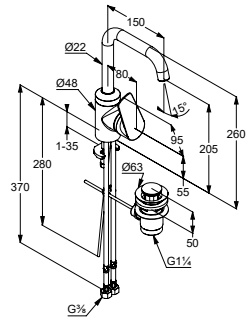

DIANA S200
Waschtischmischer
Auslaufhöhe 205 mm, Ausladung 150 mm, seitliche Betätigung, schwenkbarer Auslauf (360°), Einlochmontage, Cache Strahlregler M16,5 x1, Keramik-Kartusche mit Heißwasserbegrenzung, Schnell-Montagesystem, flexible Anschlüsse G 3/8, verchromt, mit Ablaufgarnitur, (DI401047500) 242,- € ohne Ablaufgarnitur, (DI401048500) 231,- €