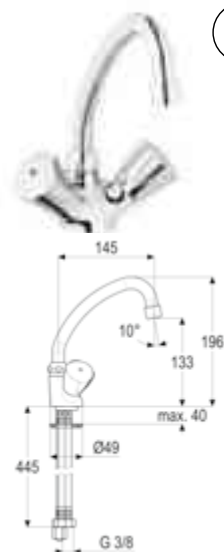

DIANA O100 2-Griff Waschtisch-
Schwenkarmatur, Niederdruck
Rohrauslauf 145 mm, Auslaufhöhe
133 mm, mit glattem Körper,
verchromt,
(DI407113500) 202,- €