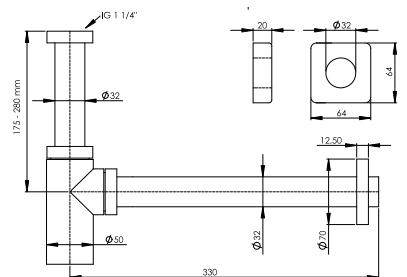

DIANA Design-Flaschensiphon Tauchrohr 250 mm, Abgangsrohr 300 mm, Rosette D=70 mm, zusätzl. quadrat. Rosette, 64x64 mm, 1 1/4" x 32 mm, Schwarz matt, (DI481110530) **87,50 €** Edelstahlfinish, (DI481110730) **68,60 €**