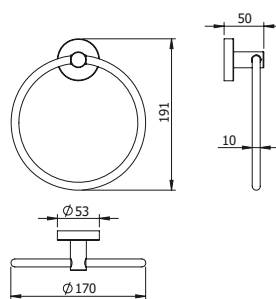

DIANA O100 Handtuchhalter
verchromt, 2-armig, 418 mm,
(DI601302500) 49,80 €

DIANA O100 Badetuchhalter
verchromt,
644 mm, (DI601407500) 64,40 €
844 mm, (DI601408500) 75,- €

DIANA O100 Handtuchring
verchromt, ø 170 mm,
(DI601322500) 45,30 €