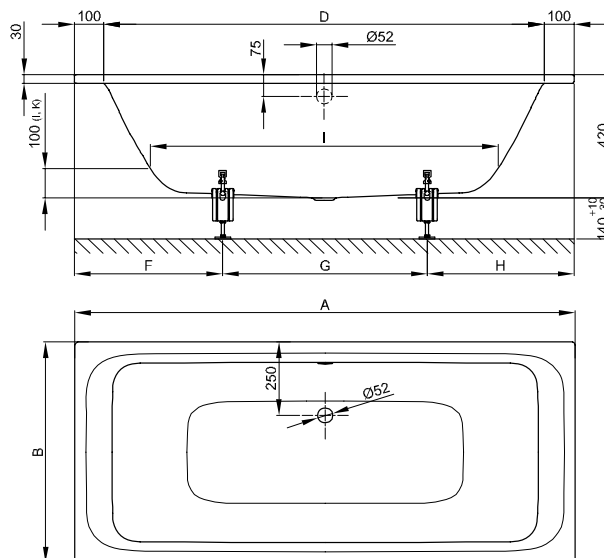

DIANA Abdichtungssets
finden Sie auf Seite 282.