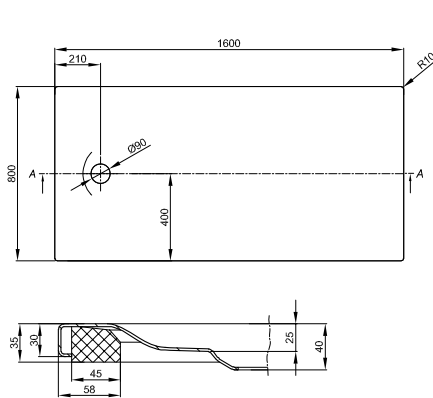

DIANA L400-Neu Stahl-Duschwannen
1600 x 800 x 25 mm,
Weiß, (DI232020001) 1.235,- €
Snow, (DI232020600) 1.235,- €
Flax, (DI232020610) 1.235,- €