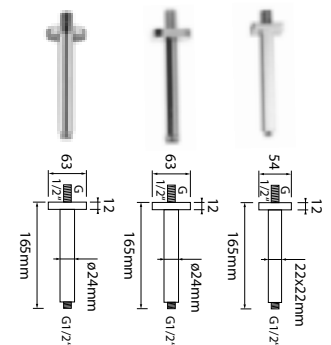

DIANA L200 Deckenarme
mit massiver Rosette,
Messing verchromt, 165 mm,
rund, (DI456187500) 54,80 €
softedge, (DI456161500) 65,70 €
eckig, inkl. Quick-Steckmontage-Technik,
(DI456188500) 93,10 €

DIANA Abdichtungssets finden Sie auf Seite 282.