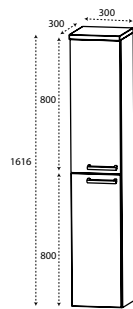

DIANA O100 Hochschrank
mit 2 Türen inkl. 4 Glasfachböden
und Ablageplatte
B 302, H 1616, T 302 mm,
Türanschlag links, (DI0880080...)
387,- €
Türanschlag rechts, (DI0880081...)
387,- €