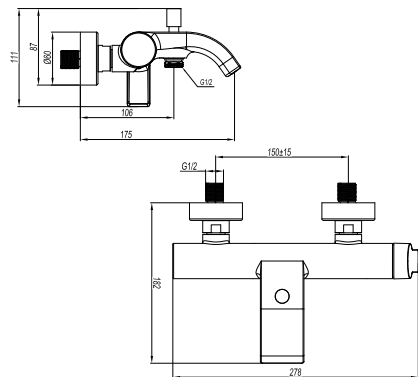

**DIANA M200 Aufputz
Wannenfüll- und Brausemischer**
ohne Brausegarnitur, Brauseanschluss 1/2",
SoftEmotionKeramikkartusche, Automatik-
Zugumsteller, eigensicher gegen Rückfließen,

verchromt, (DI402410500) 291,- €
Schwarz matt, (DI402410530) 406,- €

Armaturen und
Brausen

DIANA M200 Aufputz Brausemischer ohne Brause-
garnitur, Brauseanschluss 1/2",
SoftEmotion-Keramikkartusche, eigensicher
gegen Rückfließen, schraubbare Wandrosetten,
S-Anschlüsse 1/2" / 3/4",

verchromt, (DI402310500) 206,- €
Schwarz matt, (DI402310530) 290,- €