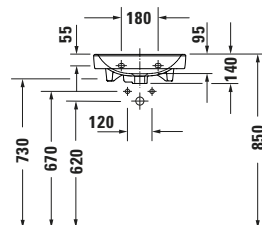

DIANA M200

Keramik

DIANA M200 Handwaschbecken
mit Hahnloch, ohne Überlauf, Weiß, 350 x 450 mm,
(DI005311...) 115,- €