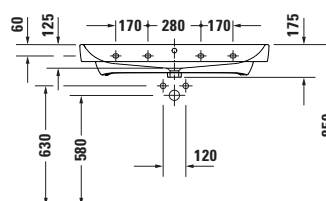

DIANA M200 Möbelwaschtisch

mit Hahnloch, mit Überlaufschlitz,
Weiß, 1000 x 460 mm, (DI005306...) 535,- €