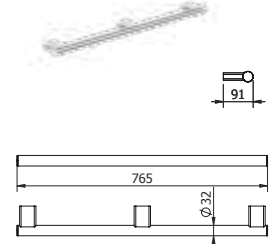

DIANA C100 Stützklappgriff
verchromt

DIANA C100

Accessoires

DIANA C100 Haltegriff
verchromt, gerade,
365 mm, (DI617003500) 142,- €

DIANA C100 Haltegriff
verchromt, gerade,
515 mm, (DI617005500) 156,- €

DIANA C100 Haltegriff
verchromt, gerade,
665 mm, (DI617006500) 174,- €