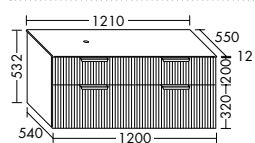

Ausstattung	Typ-Nr.	Maße	DIANA Art.-Nr.	Preis
Konsolenplatte 1 Beckenausschnitt		Höhe mm 532		
	SHII...	Tiefe mm 550		
Waschtischunterschrank – 2 Schublade oben mit Siphonausschnitt – 2 Auszüge unten	...120 L	Breite mm 1210	DI084911011...	4.155,- €
	...120 R	1210	DI084911012...	4.155,- €