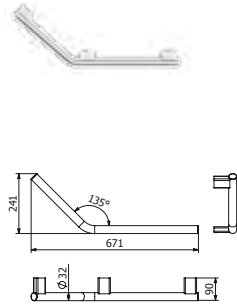

DIANA C100

Accessoires

DIANA C100 Haltegriff
verchromt, gerade,
365 mm, (DI617003500) 142,- €

DIANA C100 Haltegriff
verchromt, gerade,
515 mm, (DI617005500) 156,- €

DIANA C100 Haltegriff
verchromt, gerade,
665 mm, (DI617006500) 174,- €

DIANA C100 Haltegriff
verchromt, gerade,
mit Mittelkonsole, 765 mm,
(DI617013500) 192,- €

DIANA C100 Haltegriff
verchromt, 90°, links und rechts montierbar,
Einhängeklappsitz möglich,
446 x 733 mm, (DI617020500) 381,- €

DIANA C100 Haltegriff 90°
verchromt, mit Brausestange und
Duschgleitschieber links und rechts
montierbar, Einhängeklappsitz möglich,
446 x 1233 mm, (DI617200500) 505,- €

DIANA C100 Brausestange
verchromt, und Haltegriff,
mit Duschgleitschieber,
905 mm,
(DI617229500) 266,- €

DIANA C100 Kippspiegel
mehr dazu finden Sie auf der
Seite 211

**DIANA C100 Klappsitz Befestigungsset 1: für Beton Vollziegel Kalksand Vollstein, (DI617291) 9,90 €
DIANA C100 Klappsitz Befestigungsset 2: für Leichtbauwände m Schichtholzplatten (DI617292) 7,40 €
DIANA C100 Klappsitz Befestigungsset 3: für Leichtbauwände m int. Stahlplatten (DI617293) 8,30 €
DIANA C100 Klappsitz Befestigungsset 4: für Porenbeton oder Lochsteine (DI617294) 38,40 €