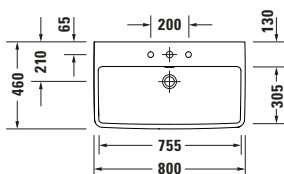

DIANA M200 Aufsatzbecken

mit Hahnloch, mit Überlaufschlitz,
Weiß, 800 x 460 mm, (DI005304...) 384,- €

DIANA M200 Möbelwaschtisch

mit Hahnloch, mit Überlaufschlitz,
Weiß, 1000 x 460 mm, (DI005306...) 535,- €

DIANA M200 Möbelwaschtisch

mit 2 Hahnöchern, mit Überlaufschlitz,
Weiß, 1000 x 460 mm, (DI005307...) 535,- €

DIANA M200 Wand-WC Set

575 mm Ausladung, Spülrandlos,
für 4,5/3 l Spülmenge, mit verdeckter Befestigung,
inkl. WC-Sitz, SoftClose,
Weiß, (DI005370...) 530,- €

DIANA M200 WC-Sitz Ersatzdeckel

Weiß, Edelstahlscharniere mit SoftClose
(DI005377001) 177,- €