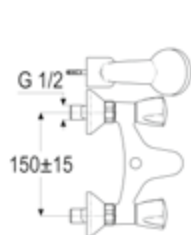

DIANA O100 Standventil
Schwenkgussauslauf
Ausladung 145 mm, G 1/2",
kalt, verchromt,
(DI407033500) 252,- €

DIANA O100 Auslaufventil
mit Schlauchverschraubung,
G 1/2" kalt, verchromt,
(DI407091500) 79,20 €

DIANA O100 Wanneneinlauf
Ausladung 145 mm, 3/4",
verchromt,
(DI407491500) 125,- €

DIANA O100 Brausearmatur
ohne Brausegarnitur,
verchromt,
(DI407301500) 121,- €