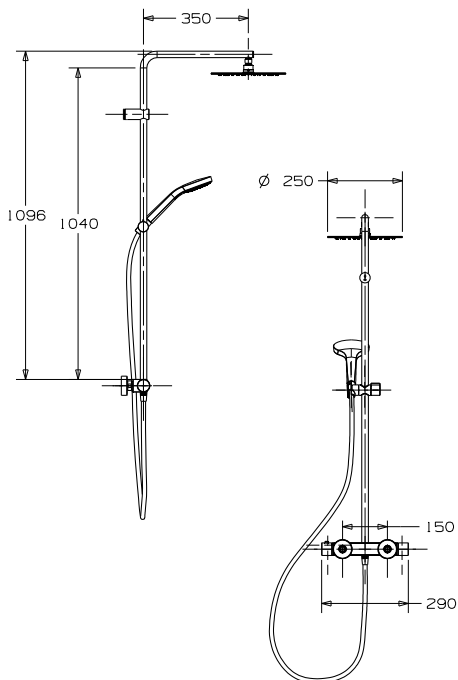

DIANA M100 Duschesystem

Air-Technik, Kopfbrause 250 mm, DIANA M100 Handbrause 3S mit Knopf, Schieber aus ABS mit Brauseschlauch 1600 mm, mit integriertem Aufputz-Thermostat, (DI455827500) 897,- €

NEU

DIANA O100-Neu Duschesystem

1/2" m. Umsteller, komplett mit Kopf- und 3S-Handbrause, chrom, ABS verchromt, Brausearm rund 190 oder 300 mm, 1/2" AG x 1/2" AG, verchromt, Ø 225 mm rund, (DI452502500) 298,- €

DIANA Abdichtungssets finden Sie auf Seite 282.