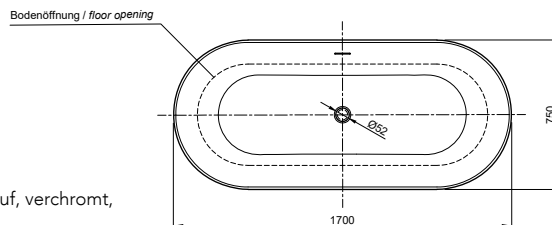

DIANA L200 Acrylwanne Oval, freistehend
1700 x 750 x 600 mm, Nutzinhalt ca. 193 Liter, Schlitz-Überlauf, verchromt,
Weiß, (DI20610900001) 2.811,- €