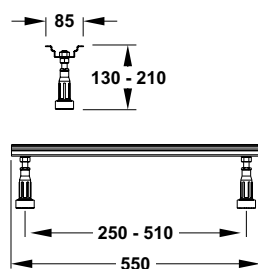

HINWEISE
- bei Montage mit Raumparwannen ist eine Traverse bauseits zu kürzen
- Empfehlung: Wannenleisten zur Wannenrandabstützung