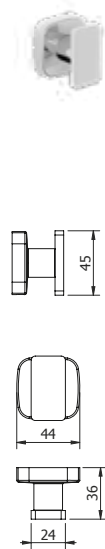

DIANA M100 Handtuchhaken
verchromt, mit Rosette, (DI605351500) 33,80 €