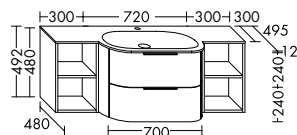

Mineralguss-Waschtisch Muldentiefe 120 mm, Beckenmaß 600 x 323 mm		Höhe mm	492	
	SHDN	Tiefe mm	495	
	...132	Breite mm	1320	DI0841841... 2.460,- €
Waschtischunterschrank 1 Schublade oben mit Siphonausschnitt und 2 Aufbewahrungsboxen 1 Auszug unten inkl. Raumparsiphon Unterschrank 1 Tür				

Mineralguss-Waschtisch Muldentiefe 120 mm, Beckenmaß 600 x 323 mm		Höhe mm	492	
	SHDO	Tiefe mm	495	
	...132	Breite mm	1320	DI0841851... 2.148,- €
Waschtischunterschrank 1 Schublade oben mit Siphonausschnitt und 2 Aufbewahrungsboxen 1 Auszug unten inkl. Raumparsiphon Unterschrank 2 offene Fächer				

* Waschtische in Weiß Matt gegen Aufpreis erhältlich.