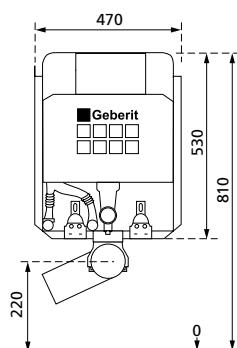

Verwendungszwecke

- Für gemauerte Wände
- Zum Einbau in teil- oder raumhohe Vorwandinstallationen
- Für Wand-WCs mit Anschlussmaßen nach DIN EN 33:2011-11
- Für 1-Mengen-, 2-Mengen- oder Spül-Stopp-Spülung

Eigenschaften

- Montagerahmen sendzimirverzinkt, mit vier Befestigungspunkten
- Zargenausbildung zur kraftschlüssigen Verbindung mit dem Mauerwerk
- Anschlussbogen werkzeuglos montierbar
- Befestigung Anschlussbogen werkzeuglos von vorne montierbar
- UP-Spülkasten mit Betätigung wahlweise von vorne oder oben, schwitzwassergedämmt
- Montage- und Servicearbeiten am UP-Spülkasten werkzeuglos
- Wasseranschluss hinten oder oben Mitte
- Bauschutz für Serviceöffnung schützt vor Feuchtigkeit und Schmutz
- Geeignet für Duravit Sensowash®
- Ausgerüstet mit Leerrohr für Wasserzuleitung zum Anschluss von Geberit AquaClean Geräten
- Geeignet für Betätigungsplatten der Serie Omega20/30/60

B/H/T 470/520/120 mm (mit Ablauf)

DIANA Kombiset WC-Element für WWC

Bauhöhe 82 cm mit UP-Spülkasten Geberit Omega

für Betätigung wahlweise von vorne oder

oben, für 2-Mengen-Spülung

mit Reduzierstück 90/110,

ohne Schallschutzmatte,

(DI060104) 396,- €

mit Reduzierstück 90/110,

mit Schallschutzmatte,

(DI060105) 397,- €

Hinweis

Der WC-Deckel bleibt nur in geöffneter Stellung, wenn der Abstand der Wand zum WC-Deckel > 25 mm misst. Bei Verwendung von WC-Keramiken wie z. B. von Keramag: Renova Nr. 1, Comprimo 204550, Joly 203060, V&B: Viala 765310, Viala 765210 muss die Montage der Betätigungstaste von oben erfolgen.