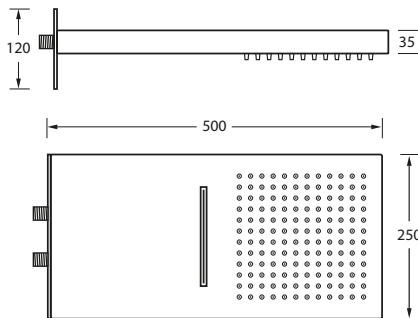

DIANA L400 Regenboard
250 x 500 mm, mit Regen und Wasserfall
Gewicht 7,8 kg - massive Ausführung aus
Edelstahl, kein Unterputzkörper notwendig:
Anschluss 2x 1/2 Zoll Durchflussmenge
Regenfeld 17 l/Min, Wasserfall 17 l/Min,
(DI456300500) 1.019,- €