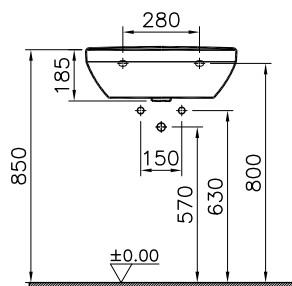

DIANA S100

Keramik und Kompakt-Keramik

DIANA S100 E Waschtisch eckig

600 x 470 mm, (DI001152001) 122,- €

650 x 480 mm, (DI001154001) 141,- €

Abstand der Eckventile darf bei Montage der Halbsäule maximal 80 mm betragen.

DIANA S100 Waschtisch rund

555 x 450 mm, (DI001101001) 110,- €

605 x 470 mm, (DI001102001) 110,- €

650 x 470 mm, (DI001104001) 131,- €

Abstand der Eckventile darf bei Montage der Halbsäule maximal 80 mm betragen.

DIANA S100 Handwaschbecken rund

450 x 350 mm, (DI001314001) 105,- €

500 x 375 mm, (DI001316001) 106,- €