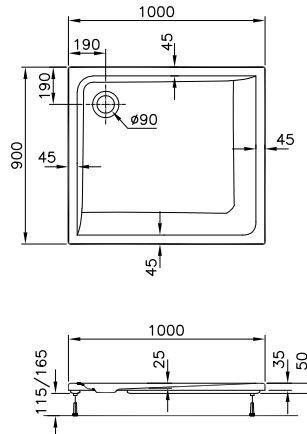

DIANA M100 Acryl-Rechteck-Duschwanne
Weiß, 1000 x 900 mm,
Tiefe 35 mm, Ablaufloch 90 mm,
(DI225017001) 450,- €