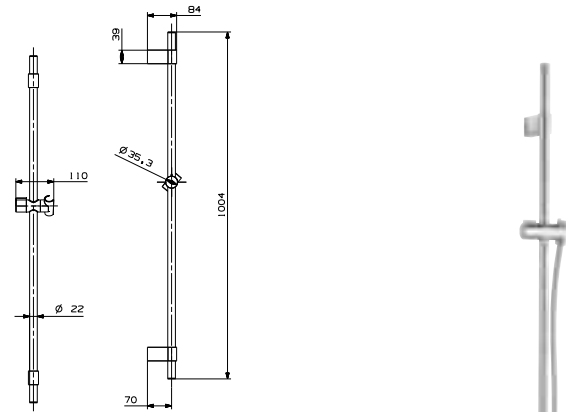

DIANA M100 Brausestange 1000 mm
aus Metall, Rohr oben und/oder unten individuell
kürzbar, mit verstellbaren Wandhalterungen,
mit Gleiter und Brauseschlauch,
1/2" x 1/2" x 1600 mm (DI455254500) 136,- €