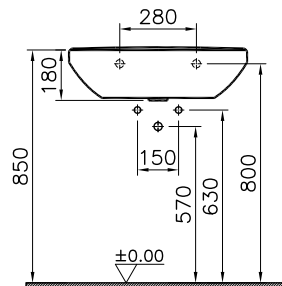

DIANA S100

Keramik und Kompakt-Keramik

DIANA S100 E Waschtisch eckig

600 x 470 mm, (DI001152001) 122,- €

650 x 480 mm, (DI001154001) 141,- €

Abstand der Eckventile darf bei Montage der Halbsäule maximal 80 mm betragen.

DIANA S100 Waschtisch rund

555 x 450 mm, (DI001101001) 110,- €

605 x 470 mm, (DI001102001) 110,- €

650 x 470 mm, (DI001104001) 131,- €

Abstand der Eckventile darf bei Montage der Halbsäule maximal 80 mm betragen.

DIANA S100 Handwaschbecken rund

450 x 350 mm, (DI001314001) 105,- €

500 x 375 mm, (DI001316001) 106,- €