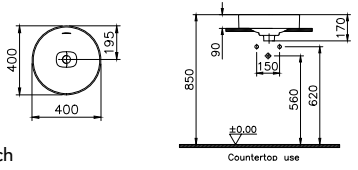

DIANA L100 Aufsatz-Waschtisch
400 x 400 x 170 mm
rund, mit Überlauf, geschliffen,
Weiß-clean, (DI004140201) 493,- €