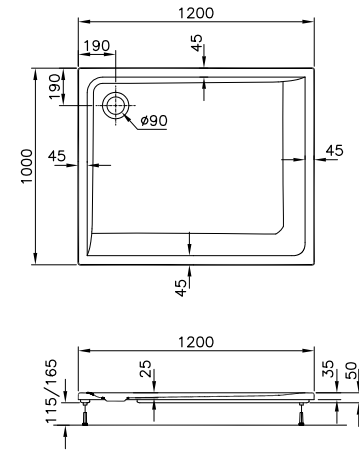

DIANA M100 Acryl-Rechteck-Duschwanne
Weiß, 1200 x 1000 mm,
Tiefe 35 mm, Ablaufloch 90 mm,
(DI225024001) 472,- €