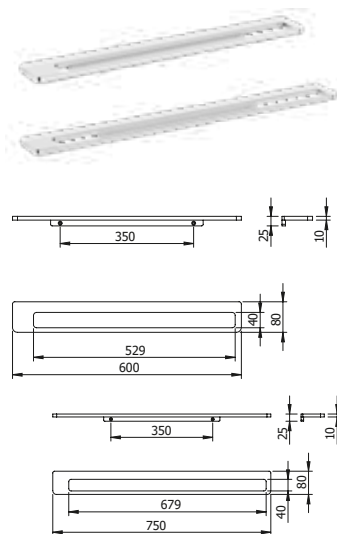

DIANA L100 Handtuch-/Mantelhaken
verchromt, (DI600360500) 22,50 €
Schwarz matt, (DI600360530) 26,90 €

DIANA L100 Badetuchhalter

600 mm,
verchromt,
(DI600412500) 181,- €
Schwarz matt,
(DI600412530) 217,- €

750 mm,
verchromt, (DI600413500) 265,- €