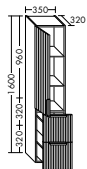

DIANA M700

Waschtischunterschranke

inkl. Konsolenplatte 10 mm Höhe

Ausstattung	Typ-Nr.	Maße	DIANA Art.-Nr.	Preis
Konsolenplatte 1 Beckenausschnitt		Höhe mm 530		
	SHID...	Tiefe mm 550		
Waschtischunterschrank – 1 Schublade oben mit Siphonausschnitt – 1 Auszug unten	...060 ...080 ...100	Breite mm 606 806 1006	DI08491301... DI08491302... DI08491303...	1.270,- € 1.401,- € 1.442,- €

Konsolenplatte 1 Beckenausschnitt		Höhe mm 530		
	SHIJ...	Tiefe mm 550		
Waschtischunterschrank – 2 Schublade oben mit Siphonausschnitt – 2 Auszüge unten	...120 L ...120 R	Breite mm 1206 1206	DI084914011... DI084914012...	2.935,- € 2.935,- €

Konsolenplatte 2 Beckenausschnitte		Höhe mm 530		
	SHIE...	Tiefe mm 550		
Waschtischunterschrank – 2 Schublade oben mit Siphonausschnitt – 2 Auszüge unten	...120 ...140 ...160	Breite mm 1206 1406 1606	DI08491501... DI08491502... DI08491503...	2.935,- € 3.100,- € 3.281,- €

Farbe der Konsolenplatte wählbar + 3 zusätzliche Steindekore (+ alle Frontfarben)

DIANA M700

Hochschränke

– 2 Türen – 3 Glaseinlegeböden – 1 fester Boden		Höhe mm 1600		
	HSTF...	Tiefe mm 320		
	...035 L ...035 R	Breite mm 350 350	DI08490101... DI08490102...	695,- € 695,- €

– 1 Tür oben – 2 Auszüge – 2 Glaseinlegeböden – 1 fester Boden		Höhe mm 1600		
	HSTG...	Tiefe mm 320		
	...035 L ...035 R	Breite mm 350 350	DI08490201... DI08490202...	1.019,- € 1.019,- €

DIANA M700

Halbhohe Schränke

– 1 Tür – 2 Glaseinlegeböden – inkl. Abdeckplatte		Höhe mm 980		
	UHFX...	Tiefe mm 325		
	...035 L ...035 R	Breite mm 352 352	DI08490301... DI08490302...	591,- € 591,- €

– 1 Tür – 2 Auszüge – 1 Glaseinlegeboden – inkl. Abdeckplatte		Höhe mm 980		
	UHFV...	Tiefe mm 325		
	...035 L ...035 R	Breite mm 352 352	DI08490401... DI08490402...	864,- € 864,- €

DIANA M700

Spiegelschränke mit horizontaler LED-Beleuchtung