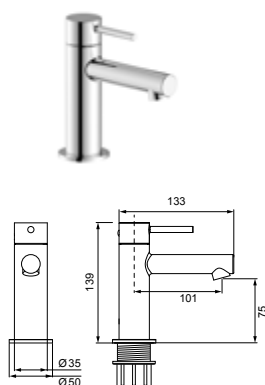

DIANA L200

Armaturen verchromt, Schwarz matt und mit Edelstahlfinish

DIANA L200 Waschtischmischer S-Size

Auslaufhöhe 75 mm, Ausladung 101 mm, ohne Ablaufgarnitur,

verchromt, (DI407000500) 215,- €
Schwarz matt, (DI407000530) 299,- €
Edelstahlfinish, (DI407000730) 310,- €