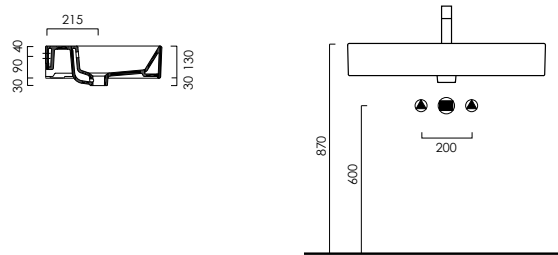

DIANA L500 Waschtisch

800 x 470 x 160 mm, Weiß-clean, mit Überlaufabdeckung verchromt, geeignet zur Wandmontage und wandbündige Aufsatzmontage, unterbaufähig, 1 Hahnloch durchgestochen, (DI005031201) 617,- € ohne Hahnloch, für 3 Hahnlöcher vorgestanzt, (DI005033201) 617,- €