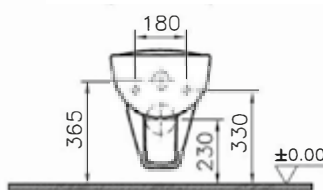

DIANA C100 Tiefspül-Wand-WC
lange Ausladung 700 mm, spülrandlos,
(DI003552001) 579,- €