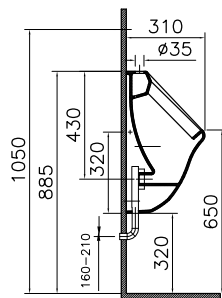

DIANA S100 Urinal
Abgang nach unten variabel, Siphonunterkante ab Boden variabel von 160–210 mm für Zulauf von oben, (DI001800001) 209,- €