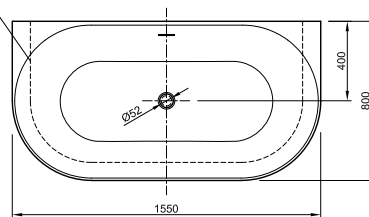

Bodenöffnung / floor opening

DIANA L200 Acrylwanne Oval XS Wall, wandgebunden

1550 x 800 x 600 mm, Nutzinhalt ca. 225 Liter, Schlitz-Überlauf, verchromt,
Weiß, (DI20611400001) 2.872,- €

Bodenöffnung / floor opening

DIANA L200 Acrylwanne Oval XS Corner links

1550 x 800 x 600 mm, Nutzinhalt ca. 225 Liter, Schlitz-Überlauf, verchromt,
Weiß, (DI20611410001) 2.872,- €

Bodenöffnung / floor opening

DIANA L200 Acrylwanne Oval XS Corner rechts

1550 x 800 x 600 mm, Nutzinhalt ca. 225 Liter, Schlitz-Überlauf, verchromt,
Weiß, (DI20611420001) 2.872,- €

DIANA Abdichtungssets
finden Sie auf Seite 282.