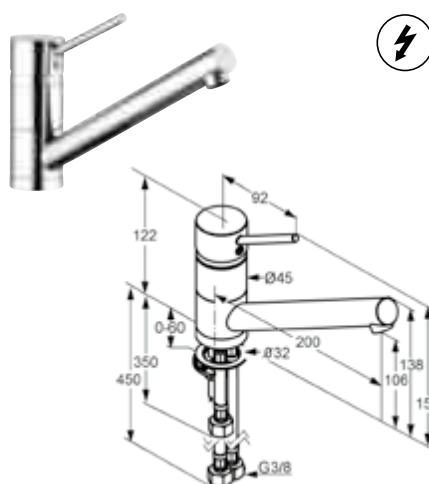

DIANA K200 Spültisch-Einhandmischer, Niederdruck
mit schwenkbarem Auslauf, für drucklose Speicher,
verchromt, (DI427005500) 238,- €