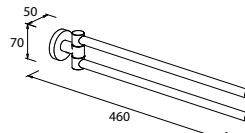

DIANA L200 Handtuchhalter

1-armig, starr, 405 mm,
zum Schrauben,

verchromt,
(DI600821500) 78,10 €
Schwarz matt,
(DI600821530) 95,- €
Edelstahlfinish,
(DI600821730) 95,- €

DIANA L200 Handtuchhalter

2-armig, schwenkbar, 460 mm,
zum Schrauben,