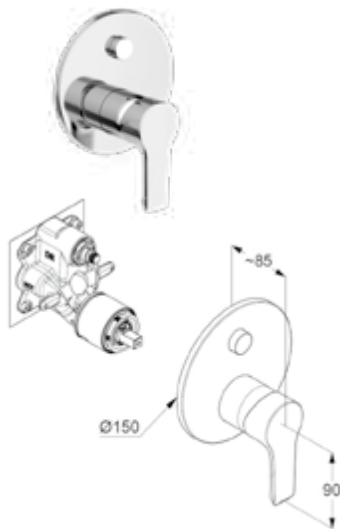

DIANA S100-Neu Unterputz-Brausemischer
für Unterputzkörper DIANA-Neu SLIM.BOXX, Feinbauset mit Funktionseinheit, Wandmontage, geschlossener Hebel, Metall, Keramik-Kartusche mit Heißwasserbegrenzung, Durchflussmenge bei 3 bar 28 l/min., verchromt, (DI403503500) 212,- €

NEU