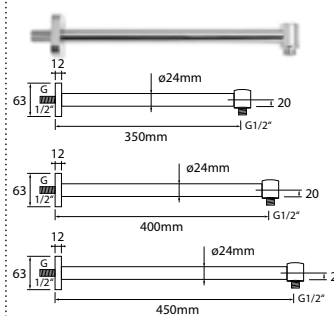

DIANA L200 Wandarme
softedge, mit massiver Rosette,
Messing verchromt,
Ausladung 350 mm,
(DI456164500) 106,- €
Ausladung 400 mm,
(DI456165500) 121,- €
Ausladung 450 mm,
(DI456166500) 140,- €