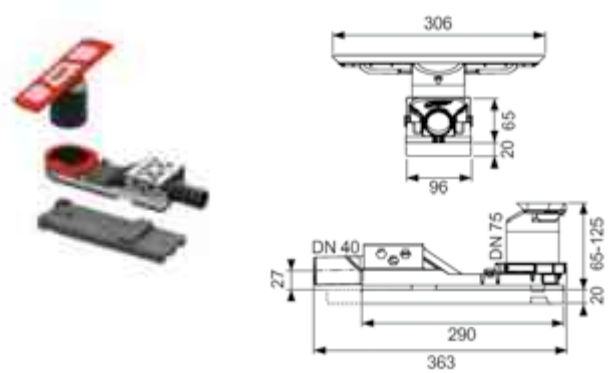

DIANA S100-Neu Duschprofil

	Länge	Artikel-Nummer, Preis
Edelstahl gebürstet	1100 mm	(DI249010110) 363,- €
	1600 mm	(DI249010160) 588,- €

Bestehend aus

ablängbares Duschprofil mit innerem Gefälle zur Verbesserung des Wasserabflusses und Selbstreinigungseffektes, Duschprofil kürzbar bis auf ≥ 600 mm, Duschprofil aus Edelstahl Werkstoff 1.4301 (304), Profilstützen zur Ausrichtung des Profils, für eine einfache Installation und einen kraftschlüssigen Verbund mit dem Fliesenkleber, für Bodenbeläge von 8-16 mm (inkl. Kleberbett) und für Wandbeläge von 8-23 mm (inkl. Kleberbett), zum Einbau an der Wand (wandbündig), Justierscheibe zur passgenauen Ausrichtung des Duschprofils und Verbindungsstück zu einem DIANA S100 Ablauf, inklusive Schallschutzstreifen, Endkappen (links und rechts) beiliegend zur optionalen Nutzung, inklusive Verglasungsklotzchen zum Ausrichten

DIANA S100-Neu Ablauf
DN 40, mit Befestigung und Aufsatz,
Ablaufleistung 0,6 l/s (DI249010901) 291,- €