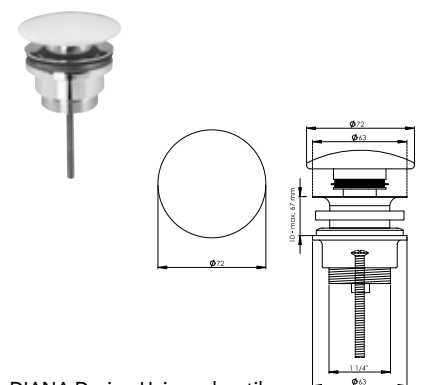

DIANA Design-Universalventil
1 1/4" x Ø 63 mm, mit Keramikstopfen Ø 72 mm
Weiß, Messing verchromt,
verschleißbar, (DI481030500) 72,90 €
nicht verschleißbar, (DI481031500) 88,30 €