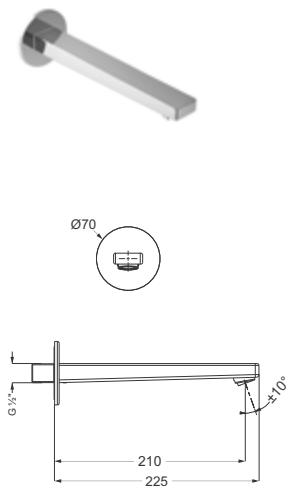

DIANA L100 Wanneneinlauf
Ausladung 210 mm, Wandrosette rund Ø 70 mm,

verchromt, (DI406468500) 189,- €
Schwarz matt, (DI406468530) 262,- €