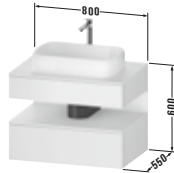

Ausstattung	Waschtischunterbau, 2 Schubkästen, Optionale Nischen- beleuchtung	Waschtischunterbau, 2 Schubkästen, Optionale Nischen- beleuchtung	Waschtischunterbau, 2 Schubkästen, Optionale Nischen- beleuchtung	Waschtischunterbau, 2 Schubkästen, Optionale Nischen- beleuchtung	Waschtischunterbau, 2 Schubkästen, Optionale Nischen- beleuchtung
Höhe mm	590	590	600	600	600
Tiefe mm	470	470	550	550	550
Breite mm	990	1190	800	1000	1200
DIANA Art.-Nr.	(DI08620503...)	(DI08620504...)	(DI08620701...)	(DI08620702...)	(DI08620703...)
Preis	1.125,- €	1.198,- €	1.482,- €	1.540,- €	1.627,- €
Passend zu Keramik	DI005206201	DI005208201 DI005209201	DI005209201 DI005213201 DI005200201 DI005202201 DI005204201	DI005209201 DI005213201 DI005200201 DI005202201 DI005204201	DI005209201 DI005213201 DI005200201 DI005202201 DI005204201