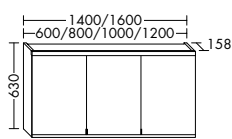

DIANA M700

Spiegelschränke mit horizontaler LED-Beleuchtung