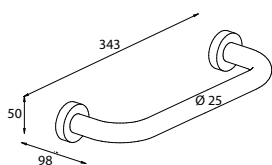

DIANA L200 Wannengriff
300 mm, zum Schrauben,

verchromt,
(DI600830500) 110,- €
Schwarz matt,
(DI600830530) 133,- €
Edelstahlfinish,
(DI600830730) 133,- €