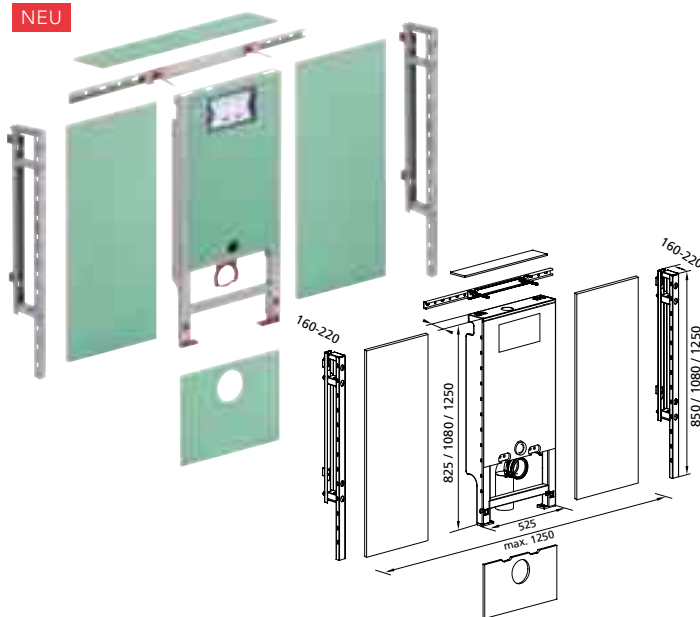

Eigenschaften

- Selbsttragender sendzimirverzinkter und schallentkoppelter Stahlrahmen 48 mm
- Fußstützen verzinkt, verstellbar 0–22 cm
- Kunststofffüße drehbar, Tiefe passend zum Einbau in U-Profil UW 50 und UW 75
- Elementhöhe auf Urinal anpassbar
- Universelles UP-Gehäuse für Burda Flowtronik
- Anschlussklemme für Elektroanschluss im UP-Gehäuse
- Wasseranschluss am UP-Gehäuse
- Absperrventil mit Drossel, vormontiert
- Bauschutz für Serviceöffnung
- Spülschlauch flexibel
- Befestigung für Zulauf DN 32 mm höhenverstellbar
- Anschlussbogen werkzeuglos montierbar
- Befestigung Anschlussbogen schallgedämmt
- Urinalbefestigung M8, breiten- und höhenverstellbar
- Traversen höhenverstellbar

B/H/T 525/1120-1250/80 mm

NEU