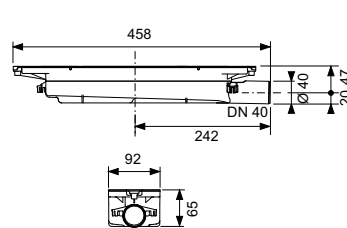

Ablauf DIANA L100 Flach
DN 40 Auslauf seitlich, Ablaufleistung 0,53 l/s,
(DI24900181) 296,- €