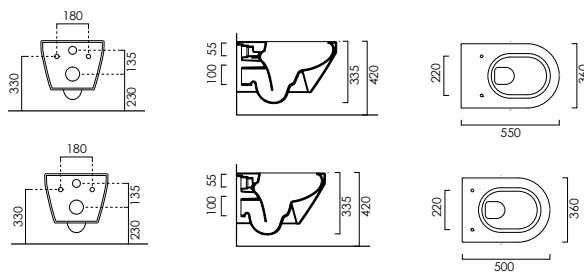

DIANA L500 Tiefspül-Wand-WC

mit verdeckter Befestigung, Rotationspülung, spülrandlos, Weiß-clean,
550 x 360 mm, (DI005170201) 720,- €
500 x 360 mm, Kompakt, (DI005171201) 678,- €

DIANA L500 Wand-Bidet

mit verdeckter Befestigung, Weiß-clean,
550 x 360 mm, (DI005190201) 682,- €
500 x 360 mm, Kompakt, (DI005191201) 641,- €

DIANA L500 Urinal

Weiß-clean, Zulauf 1/2", 390 x 600 x 310 mm,
ohne Deckel (DI005195201) 559,- €
mit Deckel softclose (DI005197201) 724,- €

DIANA L500 Urinaldeckel softclose

Weiß, (DI005196001) 172,- €