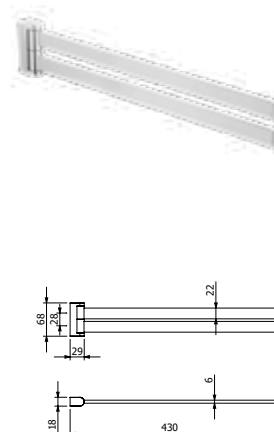

verchromt,
(DI602301500) 68,60 €
Schwarz matt,
(DI602301530) 78,90 €

DIANA M200 Handtuchhalter
2-armig
beweglich, 430 mm,

verchromt,
(DI602301500) 68,60 €
Schwarz matt,
(DI602301530) 78,90 €

DIANA M200 Wannengriff
300 mm,