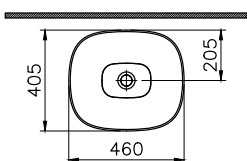

DIANA L300 Aufsatzschale freistehend, rund
Ø 395 x 145 mm, ohne Hahnloch, ohne Überlaufloch,
inklusive Ablaufventil starr mit Keramik-Ablaufstopfen
Weiß-clean, (DI006705201) 668,- €

DIANA L300-White Aufsatzschale
Weiß matt clean, (DI006705043) 681,- €
DIANA L300-Black Aufsatzschale
Schwarz matt clean, (DI006705042) 720,- €