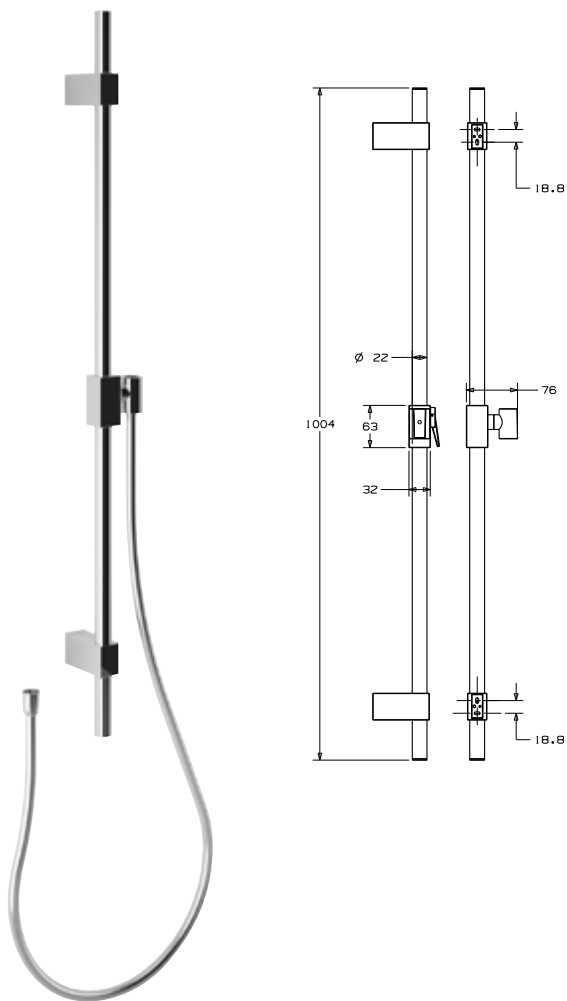

DIANA L100 Stabhandbrause
Stabhandbrause aus Metall,
voller Brauseregen 1-strahlig,
verchromt,
(DI457050500) 66,60 €

DIANA L100 Wandstange rund
aus Metall 1000 mm,
mit Schlauch 1600 mm,
eckigem Metallschieber und
eckiger Wandhalterung, verstellbar,
verchromt,
(DI457212500) 218,- €