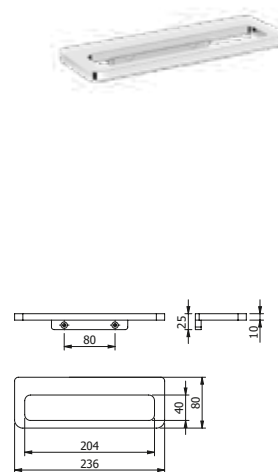

DIANA L100 Handtuchring
verchromt,
(DI600325500) 90,80 €