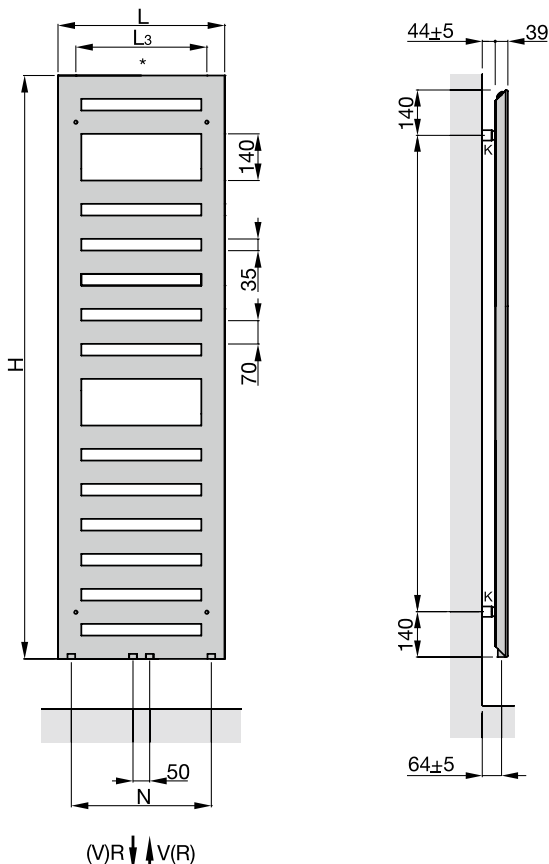

DIANA L100 Badheizkörper

Anschluss elektrisch

Vorderansicht

Seitenansicht

- V = Wasserinhalt
- M = Leergewicht
- K = Konsole
- (V)R = (Vorlauf) Rücklauf
- N = Nabenabstand, L-80 mm
- L3 = Befestigungsabstand, L-106 mm

1) Wärmeleistung nach EN 442, Δ T 50 K (75/65/20 °C)
2) Elektro-Heizstab optional, gegen Aufpreis erhältlich