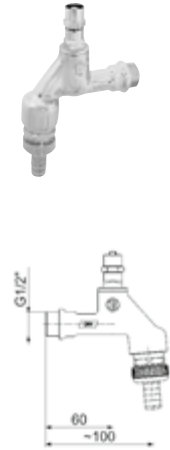

DIANA O100 Auslaufventil
für Steckschlüssel, DVGW
zugelassen, mit Belüfter und
Rückflussverhinderer, mit
Schlauchverschraubung

1/2" mattchrom,
(DI407988515) 31,80 €

1/2" verchromt,
(DI407988500) 32,50 €