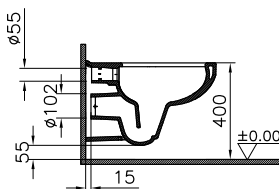

*Ein zusätzliches Ablaufrohr ist je nach Wandstärke erforderlich