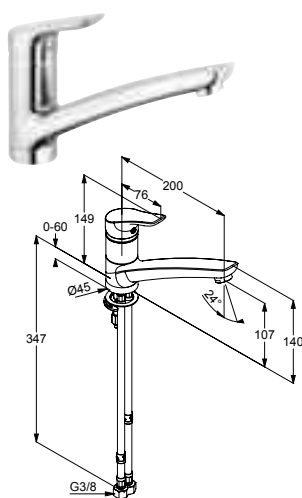

Die digitale Serienübersicht
finden Sie über diesen QR-Code.
qr.diana-bad.de/K300-Küchenarmaturen

DIANA K300
Spültisch-Einhandmischer
mit schwenkbarem Auslauf

DIANA K300 Küchenarmaturen — Leicht geschwungen mit schwenkbarem Auslauf.

Schwenkbarer Auslauf

*Serienmäßig, für flexiblen
Wassereinsatz.*

Niederdruckversion

*Für offene, drucklose
Warmwasserbereiter.*