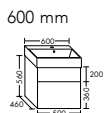

Waschtischunterschänke zu Fremdkeramik

Passend zu

Breite WT 450 mm
Alle WTU:
Beidseitiger
Front-
überstand
15 mm