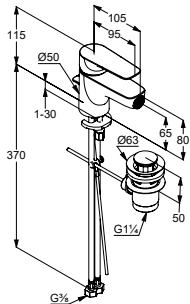

DIANA S200
Bidet-Einhandmischer
Auslaufhöhe 65 mm, Ausladung 105 mm, Einlochmontage, verstellbarer S-Pointer M24 PCA Strahlregler, Keramik-Kartusche mit Heißwasserbegrenzung, Schnell-Montagesystem, flexible Anschlüsse G 3/8, verchromt, (DI401240500) 185,- €

DIANA S200
Wanneneinlauf
Ausladung 170 mm, Durchflussmenge 23 l/min bei 3 bar, mit Schubrossette, verchromt, (DI401491500) 86,20 €