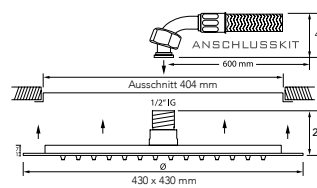

DIANA L400 Regenpaneel mit LED-Licht eckig, zum Deckeneinbau, Edelstahl verchromt, mit Power-LED-Beleuchtung, einstellbar über die mitgelieferte Funkfernbedienung, LED-Lichtvarianten, keine Weißlichtfunktion, Achtung: ein Lichtschalter zur Stromunterbrechung ist vorgeschrieben Silikonknochen mit Antikalkausstattung, Anschluss 1x 1/2 Zoll, Lieferung inkl. Einbaurahmen, Trafoset mit Funkfernbedienung und Anschlusskit, Deckenabhangung 100 mm, 430 x 430 mm, Durchfluss 17 l/Min*, (DI456274500) 2.090,- €

DIANA L400 Regenpaneele
in runder oder quadratischer Form erhältlich. Mit oder ohne LED-Beleuchtung