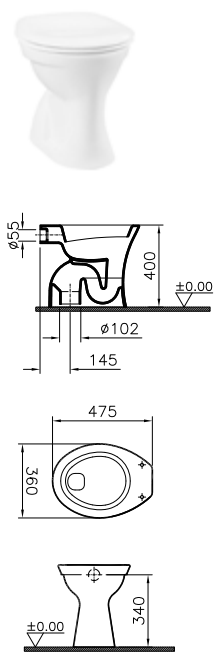

DIANA O100
Flachspül-Stand-WC**
mit senkrechtem Abgang,
Ausladung 475 mm,
(DI000606001) 118,- €