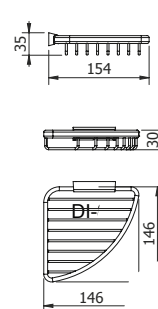

DIANA S100 Eckseifenkorb
verchromt, verdeckte
Befestigung,
(DI606520500) 44,- €

* DIANA S100 Duschsitz Befestigungsset 1: für Beton Vollziegel Kalksand Vollstein, (DI606491) 16,- €
DIANA S100 Duschsitz Befestigungsset 2: für Leichtbauwände m Schichtholzplatten, (DI606492) 11,60 €
DIANA S100 Duschsitz Befestigungsset 3: für Leichtbauwände m int. Stahlplatten, (DI606493) 13,10 €
DIANA S100 Duschsitz Befestigungsset 4: für Porenbeton oder Lochsteine (DI606494) 67,20 €