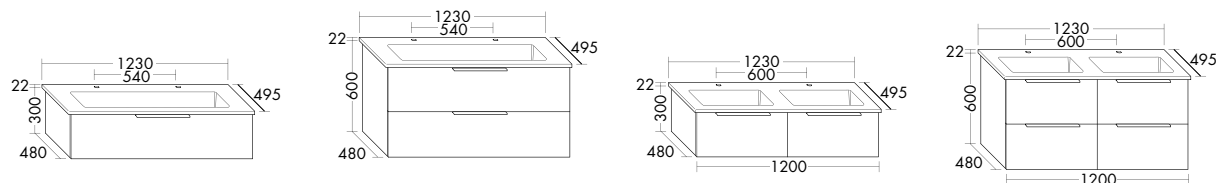

Ausstattung	Keramik-Waschtisch Beckenmaß 968 x 291 mm Muldentiefe: 120 mm 2 Armaturbohrungen inkl. Sicherheitsablaufventil, nicht absperrbar Waschtischunterschrank 1 Auszug mit Siphonausschnitt und Inneneinteilung	Keramik-Waschtisch Beckenmaß 968 x 291 mm Muldentiefe: 120 mm 2 Armaturbohrungen inkl. Sicherheitsablaufventil, nicht absperrbar Waschtischunterschrank 1 Auszug oben mit Siphonausschnitt und Inneneinteilung, 1 Auszug unten inkl. Raumsparisiphon	Keramik-Waschtisch Beckenmaß 477 x 291 mm Muldentiefe: 120 mm Waschtischunterschrank 2 Auszüge mit Siphonausschnitt und Inneneinteilung inkl. Metallkonsolen	Keramik-Waschtisch Beckenmaß 477 x 291 mm Muldentiefe: 120 mm Waschtischunterschrank 2 Auszüge oben mit Siphonausschnitt und Inneneinteilung, 2 Auszüge unten inkl. Raumsparisiphon
Typ-Nr.	SFSK123	SFSL123	SFSM123	SFSN123
Höhe mm	322	622	322	622
Tiefe mm	495	495	495	495
Breite mm	1230	1230	1230	1230
DIANA Art.-Nr.	DI084692...	DI084693...	DI084694...	DI084695...
Preis	1.676,- €	1.743,- €	2.032,- €	2.356,- €

Badmöbel und
Spiegelschränke