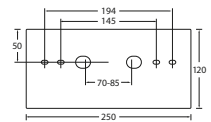

Wasserfall-Version

DIANA L400 Regenboard
250 x 500 mm, mit Regen und Wasserfall
Gewicht 7,8 kg - massive Ausführung aus
Edelstahl, kein Unterputzkörper notwendig:
Anschluss 2x 1/2 Zoll Durchflussmenge
Regenfeld 17 l/Min, Wasserfall 17 l/Min,
(DI456300500) 1.019,- €

Spray-Version

DIANA L400 Regenboard
250 x 500 mm, mit Regen und Spraydüsen
Gewicht 7,8 kg - massive Ausführung
aus Edelstahl, kein Unterputzkörper
notwendig: Anschluss 2x 1/2 Zoll Durchflussmenge
Regenfeld 17 l/Min, Sprayfunktion 5 l/Min,
(DI456305500) 1.000,- €