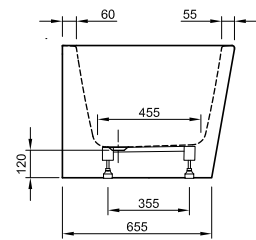

DIANA L100 Acrylwanne Wall XS, wandgebunden
1650 x 755 x 580 mm, Nutzinhalt ca. 175 Liter,
Drehrosette, verchromt, Weiß, (DI206105000001) 2.234,- €