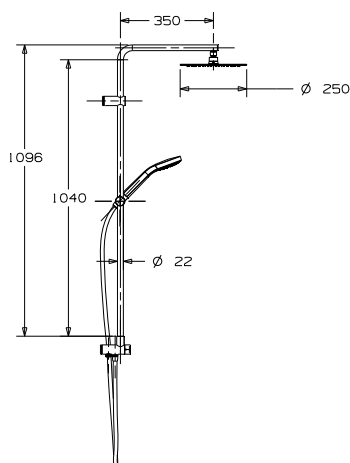

DIANA M100 Duschsystem
Air-Technik, Kopfbrause 250 mm, DIANA M100
Handbrause 3S mit Knopf, Schieber aus ABS mit
Brauseschlauch 1600 mm, Brauseschlauch 600 mm,
mit Umsteller,
(DI455822500) 593,- €