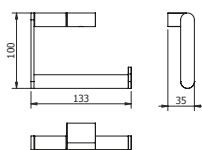

DIANA S100 Wand-Bürstengarnitur
Halter verchromt, mit Glasbehälter
matt, Chrombürste, flexibler Deckel,
(DI606651500) 87,60 €
Ersatzbürste mit Deckel (DI606960) 22,30 €
Ersatzbürstenkopf (DI606961) 9,30 €
Ersatzbürstenglas (DI606962) 27,30 €

Accessoires, Kosmetik-
und LED-Leuchtspiegel

DIANA S100 Bürstengarnitur
mit Papierhalter
Standmodell, Glaseinsatz,
Chrombürste,
flexibler Deckel (DI606658500) 337,- €
Ersatzbürste mit Deckel, (DI606960) 22,30 €
Ersatzbürstenkopf, (DI606961) 9,30 €
Ersatzbürstenglas, (DI606962) 27,30 €

DIANA S100 Handtuchhalter
verchromt, Standmodell,
mit 2 Handtuchstangen,
(DI606308500) 319,- €