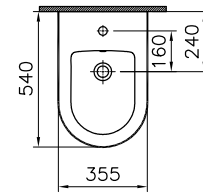

Ausladung 545 mm,
(DI001410001) 174,- €

DIANA S100 Wand-Bidet