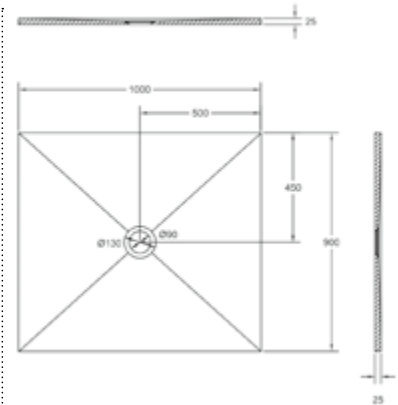

Rutschhemmende Oberfläche

Dauerhaft eingebrannte und normgerechte Rutschhemmung.

Bodeneben

Bodenebener Einbau für nahtlose Raumgestaltung und Barrierefreiheit.

DIANA M300 Mineralguss Duschwanne
glatt, Weiß, 900 x 900 mm,
Tiefe 25 mm, Ablaufloch 90 mm,
(DI226303001) 448,- €