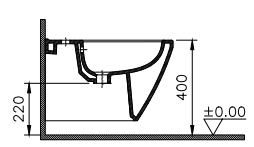

DIANA L100 Wand-Bidet
1 Hahnloch, Überlaufloch, 540 mm
Ausladung, mit verdeckter Befestigung,
(DI004402...) 459,- €