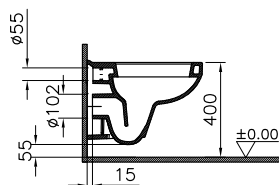

*Ein zusätzliches Ablaufrohr ist je nach Wandstärke erforderlich