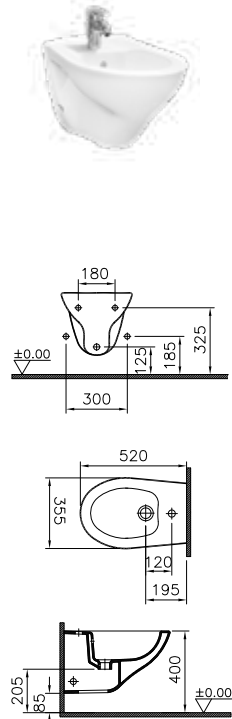

DIANA O100
Wand-Bidet
Ausladung 520 mm,
(DI000400001) 125,- €