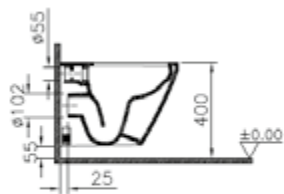

Tiefspül-Wand-WC spülrandlos
mit verdeckter Befestigung,
für 3/6 Liter Spülmenge,
Ausladung 545 mm,
(DI001520001) 452,- €