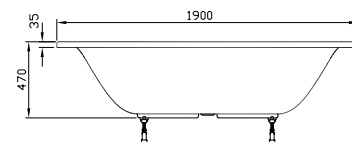

DIANA M100
Acryl-Einbauwannen

DIANA M100 Acryl-Einbauwanne
Weiß, 1700 x 750 mm, Nutzinhalt ca. 264 Liter,
(DI205002001) 501,- €

DIANA M100 Acryl-Einbauwanne
Weiß, 1800 x 800 mm, Nutzinhalt ca. 307 Liter,
(DI205004001) 516,- €

DIANA M100 Acryl-Duo-Einbauwanne
Weiß, 1800 x 800 mm, Nutzinhalt ca. 264 Liter,
(DI205014001) 487,- €