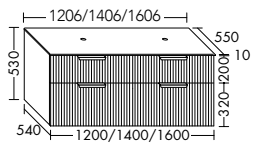

Konsolenplatte 2 Beckenausschnitte		Höhe mm 530		
	SHIE...	Tiefe mm 550		
Waschtischunterschrank – 2 Schublade oben mit Siphonausschnitt – 2 Auszüge unten	...120 ...140 ...160	Breite mm 1206 1406 1606	DI08491501... DI08491502... DI08491503...	2.935,- € 3.100,- € 3.281,- €

Farbe der Konsolenplatte wählbar + 3 zusätzliche Steindekore (+ alle Frontfarben)