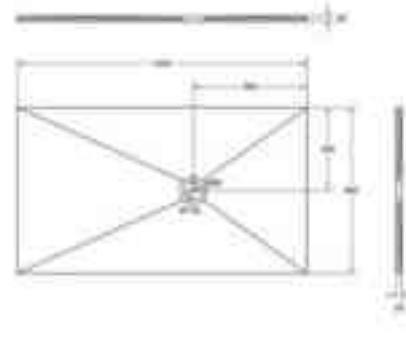

DIANA L300 Mineralguss Duschwanne
1200 x 900 mm, Tiefe 25 mm,
Ablaufloch 90 mm, Oberfläche strukturiert,
Weiß, (DI226423001) 650,- €
Grau, (DI226423052) 650,- €
Anthrazit, (DI226423030) 650,- €