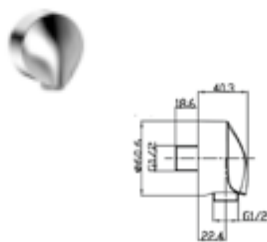

DIANA O100-Neu Wandanschlussbogen
1/2" AG x 1/2" AG eigensicher, verchromt,
(DI452602500) 46,60 €