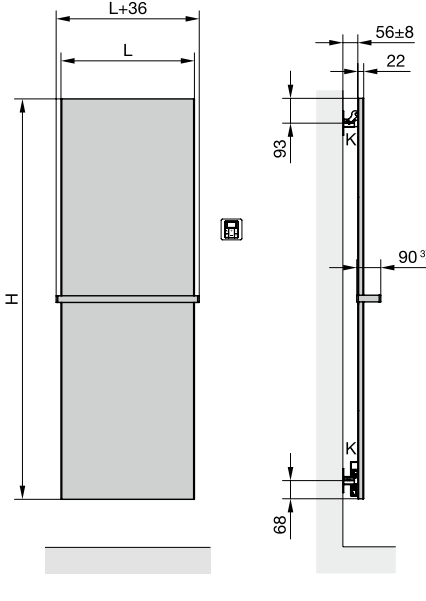

DIANA L400 Badheizkörper elektrisch

Vorderansicht

Seitenansicht

H = Bauhöhe
L = Baulänge
K = Konsole(n)“
V = Vorlauf ½“
R = Rücklauf ½“
* = Entlüftung ½“

Maße in mm

1) Wärmeleistung nach EN 442, ΔT 50 K (75/65/20 °C)