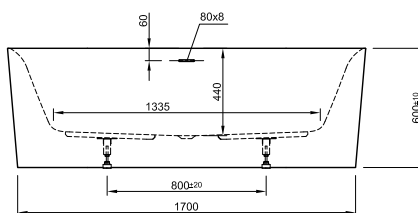

DIANA L200 Acrylwanne Oval Wall, wandgebunden
1800 x 800 x 600 mm, Nutzinhalt ca. 230 Liter, Schlitz-Überlauf, verchromt, Weiß, (DI206113000001) 2.751,- €