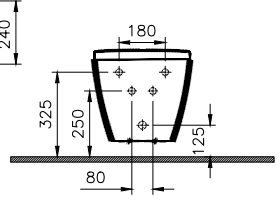

DIANA L100 Wand-Bidet
1 Hahnloch, Überlaufloch, 540 mm
Ausladung, mit verdeckter Befestigung,
(DI004402...) 459,- €