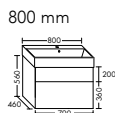

Waschtischunterschänke zu Fremdkeramik

Passend zu

Breite WT 450 mm
Alle WTU:
Beidseitiger
Front-
überstand
15 mm