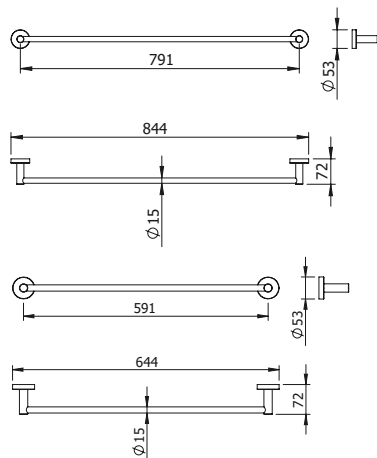

DIANA O100

Accessoires

DIANA O100 Seifenspender
mit Kristallglasbehälter matt,
(DI601212500) 69,90 €

Ersatzseifenspenderglas matt,
(DI601214) 34,10 €

Ersatzseifenspenderpumpe,
verchromt (DI601215) 19,30 €

DIANA O100 Seifenhalter
verchromt,
(DI601002500) 29,40 €

passende Kristallseifenschale matt,
(DI601062) 16,40 €

DIANA O100 Glashalter
verchromt, (DI601002500) 29,40 €

dazu passendes Kristallglas
matt, (DI601012) 14,80 €

DIANA O100 Glasablage
verchromt, Ablagekonsolen (Paar),
ohne Kristallglasablage,
(DI601102500) 30,- €

dazu passende
Kristallglasablage matt,
450 × 120 × 8 mm, (DI601108) 35,- €
600 × 120 × 8 mm, (DI601109) 42,70 €