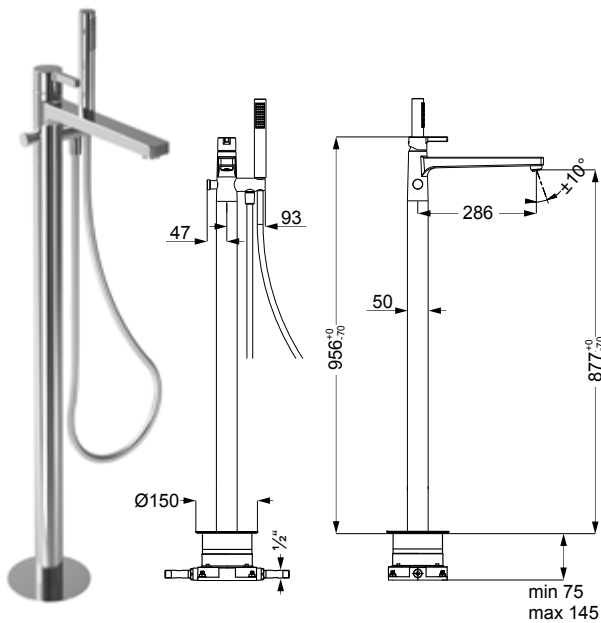

DIANA L100 Wannen-Standarmatur bodenstehend, Feinbauset zum Aufsatz auf Diana L Unterputz Einbaubox DI406460, Brauseanschluss 1/2", SoftEmotion-Keramikkartusche, Automatik-Zugumsteller, Duschgarnitur mit Stabhandbrause, eigensicher gegen Rückfließen, Brauseschlauch 1/2" x 1,50m x 1/2" Drehkonus, Ausladung 286 mm, nachträgliche Ausrichtung +/- 18° möglich

verchromt, (DI406460500) 1.860,- €
Schwarz matt, (DI406460530) 2.604,- €