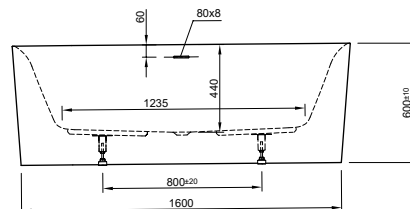

DIANA L200 Acrylwanne Oval Wall, wandgebunden
1700 x 750 x 600 mm, Nutzinhalt ca. 170 Liter, Schlitz-Überlauf, verchromt,
Weiß, (DI206112000001) 2.792,- €

Bade- & Duschwannen
Duschrinnen & -Plätze

DIANA Abdichtungssets
finden Sie auf Seite 282.