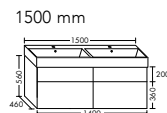

Waschtischunterschänke zu Fremdkeramik

Passend zu

Breite WT 450 mm
Alle WTU:
Beidseitiger
Front-
überstand
15 mm