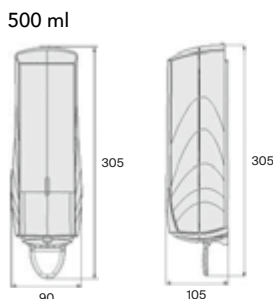

DIANA O100-Neu Schaumspender

Weiß, für 500 ml Seifenschaum, Seifenkartusche und Pumpe bilden ein in sich geschlossenes System, ABS-Kunststoff, mit Schloss, Weiß, (DI641125502) **87,50 €**

DIANA O100-Neu Seifenkonzentrat

Standard 500 ml Flasche, (DI649015) **4,- €**