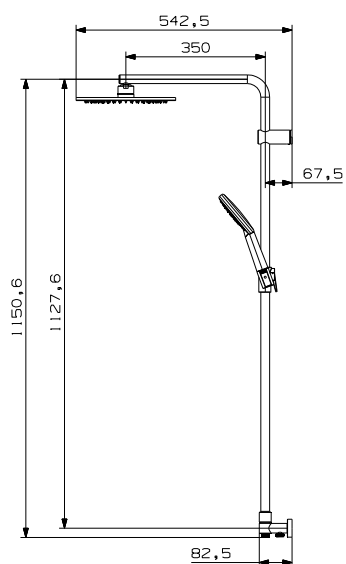

DIANA L100 Duschsystem

runde Kopfbrause Air-Technik Ø 250 mm, Handbrause Air-Technik 120 mm 3S (Strahlarten: Rain, Massage, Rain und Massage) mit Brauseschlauch 1/2" x 1600 mm und 600 mm drehbar, Rohr 22 mm, kürzbar, mit Metallschieber und Metallwandhalterung mit Umsteller, verchromt, (DI457802500) 560,- €