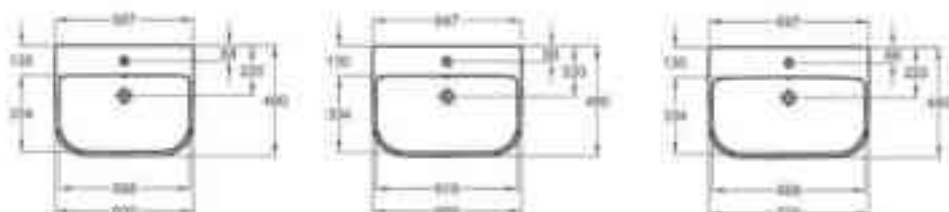

DIANA M100 Keramik

DIANA M100 Waschtisch rund
600 x 480 mm, (DI002012...) 135,- €
650 x 480 mm, (DI002013...) 156,- €
700 x 480 mm, (DI002014...) 211,- €