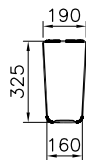

DIANA S100 Halbsäule groß
für DIANA S100
Waschtische und E Waschtische,
(DI001108001) 84,10 €