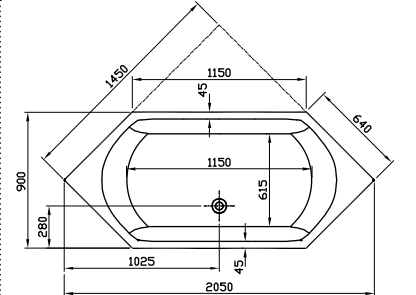

DIANA M100 Acryl-Trapez-Einbauwanne links, Weiß, 1700 x 1200 x 800 mm, Nutzinhalt ca. 350 Liter, (DI205073001) 907,- €

DIANA M100 Acryl-6-Eck-Einbauwanne Weiß, 2050 x 900 mm, Nutzinhalt ca. 256 Liter, (DI205064001) 779,- €