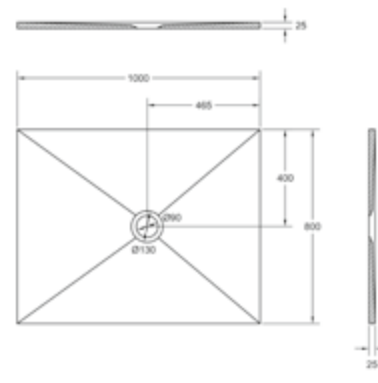

DIANA L300 Mineralguss Duschwanne
1000 x 800 mm, Tiefe 25 mm,
Ablaufloch 90 mm, Oberfläche strukturiert,
Weiß, (DI226412001) 613,- €
Grau, (DI226412052) 613,- €
Anthrazit, (DI226412030) 613,- €

DIANA Abdichtungssets
finden Sie auf Seite 282.