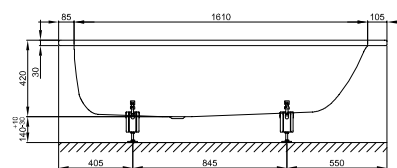

mit Überlauf am Fußende
1800 x 800 mm