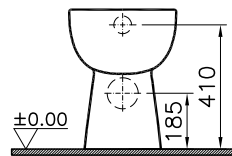

DIANA C100 Waschtisch

Weiß, rollstuhlunterfahrbar,
600 mm

mit Hahn- und Überlaufloch, (DI003210001) 299,- €

ohne Hahnloch, mit Überlaufloch, (DI003211001) 299,- €

mit Hahnloch, ohne Überlaufloch, (DI003212001) 278,- €

ohne Hahnloch, ohne Überlaufloch, (DI003213001) 278,- €

650 mm

Weiß, rollstuhlunterfahrbar,

mit Hahn- und Überlaufloch, (DI003220001) 311,- €

ohne Hahnloch, mit Überlaufloch, (DI003221001) 311,- €

mit Hahnloch, ohne Überlaufloch, (DI003222001) 290,- €

ohne Hahnloch, ohne Überlaufloch, (DI003223001) 290,- €