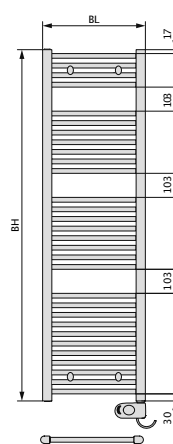

Vorderansicht