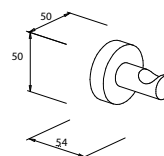

DIANA L200 Handtuchhaken

verchromt,
(DI600825500) 44,20 €
Schwarz matt,
(DI600825530) 51,- €
Edelstahlfinish,
(DI600825730) 51,- €