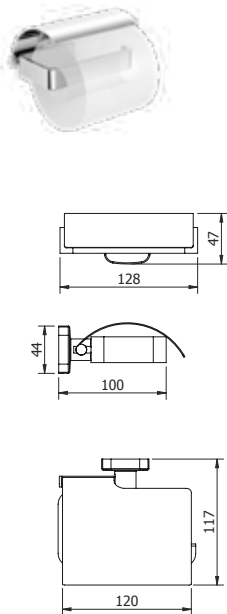

DIANA M100 Papierhalter
verchromt, mit Deckel,
(DI605602500) 86,80 €