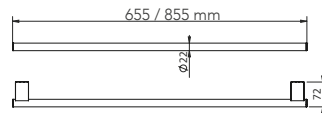

**DIANA S100 Halter Glätteisen /
Haartrockner**
verchromt,
(DI606480500) 65,90 €

DIANA S100 Handtuchhalter
verchromt, 1-armig, starr,
350 mm,
(DI606305500) 63,- €
450 mm,
(DI606306500) 65,90 €

DIANA S100 Handtuchhalter
verchromt, 2-armig, beweglich
350 mm,
(DI606301500) 69,40 €
450 mm,
(DI606302500) 74,40 €