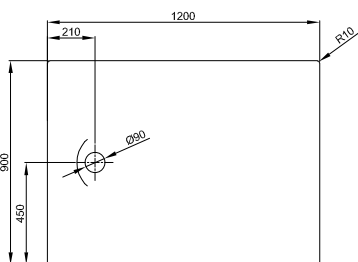

Bade- & Duschwannen
Duschrinnen & -Plätze

DIANA Abdichtungssets
finden Sie auf Seite 282.

DIANA L400-Neu Stahl-Duschwannen

DIANA L400-Neu Stahl-Duschwannen
1200 x 800 x 25 mm,
Weiß, (DI232014001) 1.027,- €
Snow, (DI232014600) 1.027,- €
Flax, (DI232014610) 1.027,- €