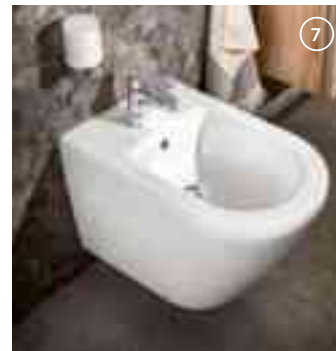

①

DIANA S100 E Handwaschbecken eckig
Weiß, 385 x 250 mm, unterbaufähig, mit
seitlicher Armaturenbank rechts, auch
zum Aufsatz auf einer Waschtischplatte
geeignet

②

DIANA S100 Möbelwaschtisch eckig
Weiß, 800 x 495 mm

③

DIANA S100 E Waschtisch eckig
Weiß, 600 x 470 mm,
mit passender DIANA Halbsäule

④

DIANA S100 Tiefspül-Wand-WC spülrandlos
Weiß, mit verdeckter Befestigung,
Ausladung 540 mm und
DIANA S100 Slim WC-Sitz

⑤

DIANA S100 E Urinal mit Deckel
Weiß, Abgang verdeckt, mit fixer
Abflusshöhe von 400 mm,
320 x 290 x 560 mm

⑥

DIANA S100 Tiefspül-Wand-WC
Weiß, mit und ohne Spülrand,
DIANA S100 WC-Sitz Weiß,
mit Edelstahl-Scharnieren,
mit Take-Off und SoftClose

⑦

DIANA S100 Wand-Bidet
mit verdeckter Befestigung
Ausladung 540 mm