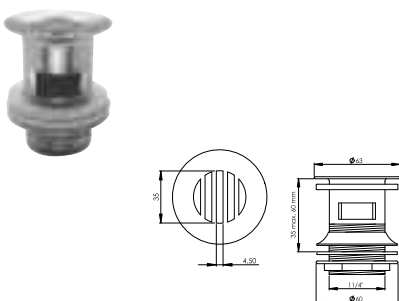

DIANA Schaftventil Push-Open
1 1/4" x Ø 63 mm, mit Überlaufschlitzen,
Schaftlänge
90 mm, Stopfen Ø 66 mm, verschleißbar,
Messing verchromt, (DI481022500) 36,10 €

DIANA Schaftventil 1 1/4" x Ø 63 mm
mit Siebeinlauf, mit Überlaufschlitzen,
Schaftlänge: 70 mm,
Messing verchromt, (DI481012500) 24,90 €
Schwarz matt, (DI481012530) 44,60 €
Edelstahloptik, (DI481012730) 27,80 €