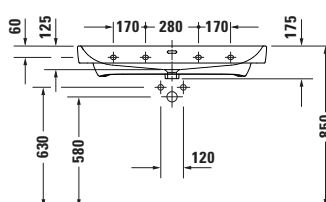

DIANA M200 Aufsatzbecken

mit Hahnloch, mit Überlaufschlitz,
Weiß, 800 x 460 mm, (DI005304...) 384,- €