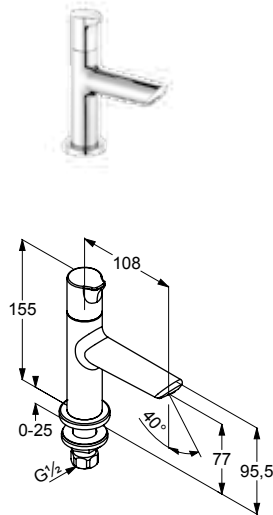

DIANA S100 Standventil
DN 15, 1-Loch Montage, Auslaufhöhe 77 mm, verchromt,
(DI403090500) 99,20 €