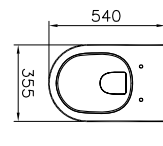

DIANA S100 Wand-WC spülrandlos
Ausladung 540 mm, seitliche offene Befest., Weiß Hochglanz,
(DI001531001) 386,- €