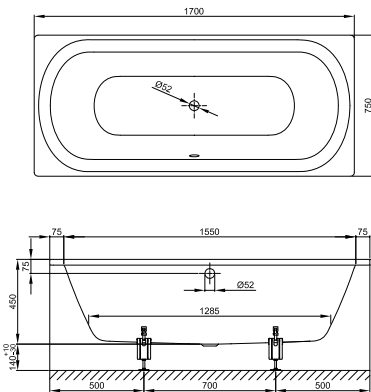

1700 x 750 mm