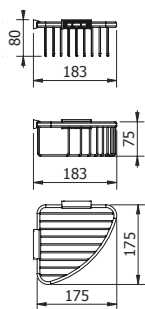

DIANA S100 Eckschwammkorb
verchromt, tiefe Ausführung,
verdeckte Befestigung,
(DI606525500) 47,60 €