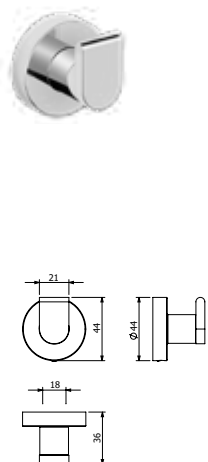

DIANA M200 Handtuchhaken
mit Rosette,

verchromt,
(DI602360500) 29,40 €
Schwarz matt,
(DI602360530) 33,80 €