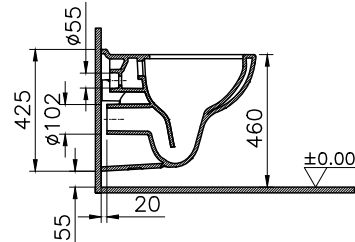

DIANA C100 Tiefspül-Wand-WC
mit 60 mm mehr Sitzhöhe, Ausladung 540 mm,
mit Spülrand, (DI003553001) 523,- €