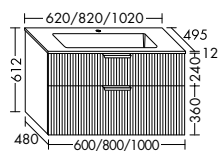

DIANA M700

Mineralguss-Waschtische

inkl. Waschtischunterschrank