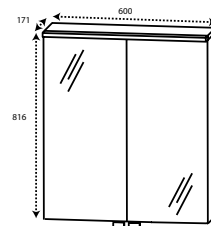

Serie A

Serie B

DIANA O100 Spiegelschrank
inkl. 2 Doppelspiegeltüren, 2 Glasfach-
böden, 1 Gesimsboden mit LED-
Beleuchtung und 15,0 Watt
Converter, 1 Schalter-Steckdosen-
Element eingebaut H 816, T 171 mm,

B 600 mm,
(DI0880001...) 588,- €
B 800 mm,
(DI0880002...) 654,- €
B 1000 mm,
(DI0880003...) 770,- €