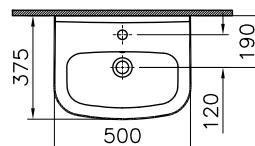

DIANA S100 Waschtisch rund

555 x 450 mm, (DI001101001) 110,- €

605 x 470 mm, (DI001102001) 110,- €

650 x 470 mm, (DI001104001) 131,- €

Abstand der Eckventile darf bei Montage der Halbsäule maximal 80 mm betragen.