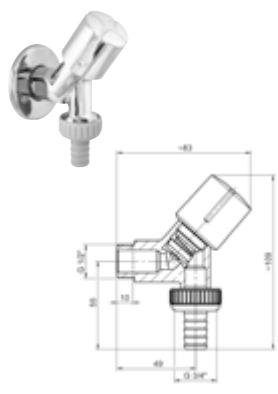

DIANA O100
Geräteschrägsitzventil
mit Rückflussverhinderer
und Schlauchverschraubung,
poliert verchromt,
(DI407942500) 26,30 €