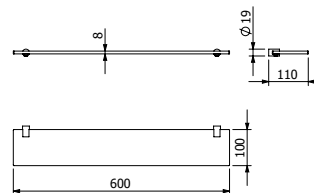

DIANA O100 Glasablage
verchromt, Ablagekonsolen (Paar),
ohne Kristallglasablage,
(DI601102500) 30,- €

dazu passende
Kristallglasablage matt,
450 × 120 × 8 mm, (DI601108) 35,- €
600 × 120 × 8 mm, (DI601109) 42,70 €