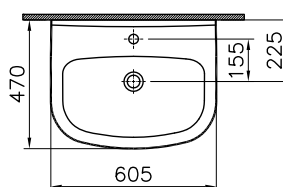

DIANA S100

Keramik und Kompakt-Keramik

DIANA S100 E Waschtisch eckig

600 x 470 mm, (DI001152001) 122,- €

650 x 480 mm, (DI001154001) 141,- €

Abstand der Eckventile darf bei Montage der Halbsäule maximal 80 mm betragen.

DIANA S100 Waschtisch rund

555 x 450 mm, (DI001101001) 110,- €

605 x 470 mm, (DI001102001) 110,- €

650 x 470 mm, (DI001104001) 131,- €

Abstand der Eckventile darf bei Montage der Halbsäule maximal 80 mm betragen.

DIANA S100 Handwaschbecken rund

450 x 350 mm, (DI001314001) 105,- €

500 x 375 mm, (DI001316001) 106,- €