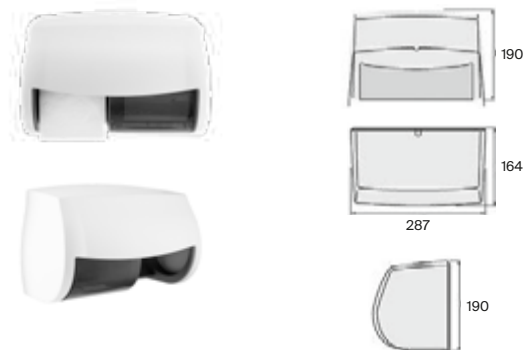

DIANA O100-Neu Toilettenpapierspender
weiß, ABS-Kunststoff, für 2 handelsübliche Standard Toilettenpapierrollen,
Weiß, mit Schloss, (DI644110502) 41,- €