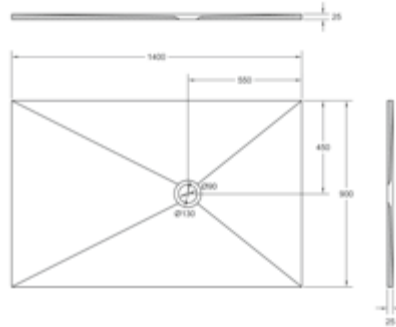

DIANA L300 Mineralguss Duschwanne
1800 x 900 mm, Tiefe 27 mm,
Ablaufloch 90 mm, Oberfläche strukturiert,
Weiß, (DI226483001) 1.164,- €
Grau, (DI226483052) 1.164,- €
Anthrazit, (DI226483030) 1.164,- €

Bade- & Duschwannen
Duschrinnen & -Plätze

DIANA Abdichtungssets
finden Sie auf Seite 282.