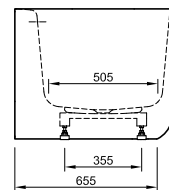

Bodenöffnung / floor opening

DIANA Abdichtungssets
finden Sie auf Seite 282.