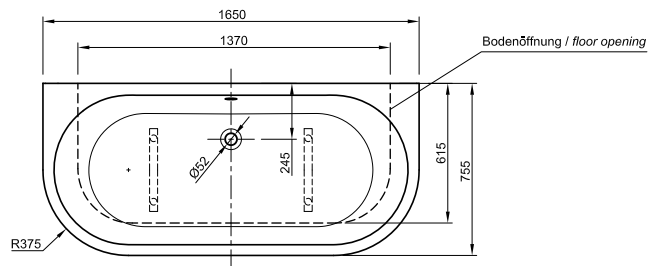

DIANA L100 Acrylwanne Wall XS, wandgebunden
1650 x 755 x 580 mm, Nutzinhalt ca. 175 Liter,
Drehrosette, verchromt, Weiß, (DI206105000001) 2.234,- €