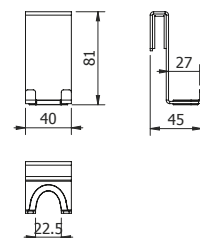

DIANA L100

Accessoires in Chrom und Schwarz matt

DIANA L100 Wannengriff
295 mm,

verchromt,
(DI600425500) 104,- €
Schwarz matt,
(DI600425530) 125,- €

Glasbehälter Weiß matt,

Halterung verchromt,

(DI600660500) 117,- €

Halterung Schwarz matt,

(DI600660530) 141,- €

Ersatzbürste komplett, (DI605965) 31,- €

Ersatzbürstenkopf, (DI605966) 10,90 €

Ersatzbürstenglas, (DI605967) 36,80 €

DIANA L100 Duschkorb
gerades Modell

verdeckte Befestigung, abnehmbar,

verchromt,

(DI600501500) 109,- €

DIANA L100 Duschkorb Eckmodell
verdeckte Befestigung, abnehmbar,

Edelstahl hochglanz,
(DI600500500) 103,- €
Schwarz matt,
(DI600500530) 135,- €

DIANA Glas-Abzieher
mit Silikonhalter schwarz,

Edelstahl hglzpol.,
(DI606585500) 34,90 €

Schwarz matt,

(DI606585530) 42,10 €

Edelstahl gebürstet,

(DI606585730) 34,90 €

DIANA Wandhalter
zum Kleben,

verchromt,
(DI606581500) 24,40 €

Schwarz matt,

(DI606581530) 27,70 €