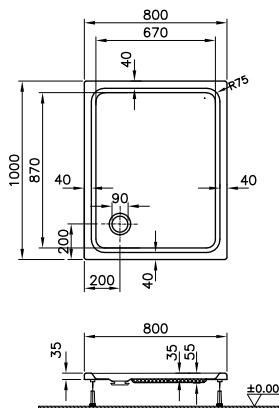

DIANA S100
Acryl-Quadrat-Duschwanne
Weiß, 800 x 800 mm,
Tiefe 35 mm,
(DI224200001) 302,- €

DIANA S100
Acryl-Rechteck-Duschwanne
Weiß, 1000 x 800 mm,
Tiefe 35 mm, Ablaufloch 90 mm,
(DI224205001) 323,- €