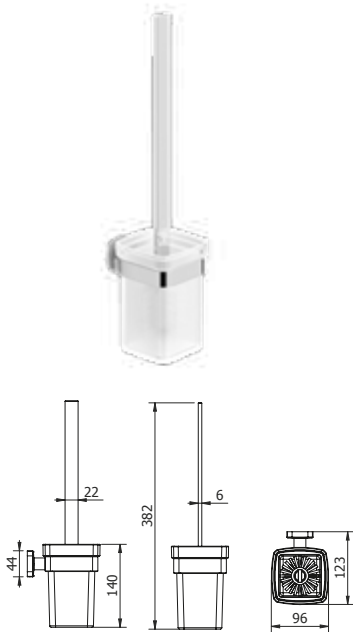

DIANA M100 Wand-Bürstengarnitur

Wandmodell, Halter verchromt,
mit Kristallglasbehälter matt,

Chrombürste,
(DI605651500) 103,- €

Ersatzbürste komplett, (DI605965) 31,- €
Ersatzbürstenkopf, (DI605966) 10,90 €
Ersatzbürstenglas, (DI605967) 36,80 €