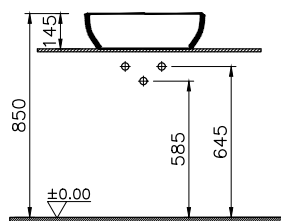

DIANA L300 Aufsatzschale freistehend, rund
Ø 395 x 145 mm, ohne Hahnloch, ohne Überlaufloch,
inklusive Ablaufventil starr mit Keramik-Ablaufstopfen
Weiß-clean, (DI006705201) 668,- €

DIANA L300-White Aufsatzschale
Weiß matt clean, (DI006705043) 681,- €
DIANA L300-Black Aufsatzschale
Schwarz matt clean, (DI006705042) 720,- €