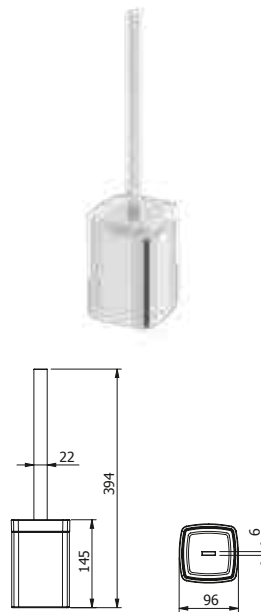

DIANA M100 Stand-Bürstengarnitur

Standmodell, verchromt, mit
mattem Kristallgaseinsatz,
mit Deckel,

Chrombürste, (DI605652500) 153,- €

Ersatzbürste komplett mit Deckel, (DI605968) 43,50 €
Ersatzbürstenkopf, (DI606961) 9,30 €
Ersatzbürstenglas, (DI605967) 36,80 €