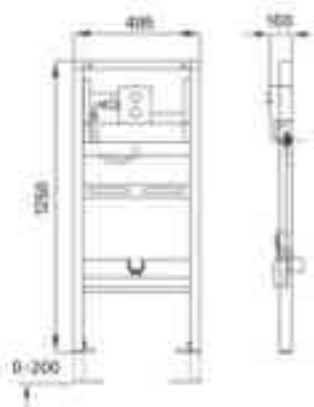

Verwendungszwecke

- Für Trockenbau
- Zum Einbau in teil- oder raumhohe Vorwandinstallationen
- Zum Einbau in raumhohe Installationswände
- Zum Einbau von DIANA O100 Betätigungsplatten zur manuellen Auslösung oder IR-Steuerung
- Zur Montage von Urinalen
- Für Fußbodenaufbauten 0 – 20 cm

Eigenschaften

- Selbsttragender Rahmen pulverbeschichtet
- Fußstützen verzinkt, verstellbar 0 – 20 cm
- Füße drehbar, Tiefe passend zum Einbau in U-Profile UW 50 und UW 75
- Elementhöhe auf Urinal anpassbar
- Befestigung für Zulauf mit Wanddurchführung für Sprühkopf höhenverstellbar
- Universelles UP-Gehäuse für DIANA „O“ Urinal Steuerung F10
- Anschlussklemme für Elektroanschluss im UP-Gehäuse
- Wasseranschluss am UP-Gehäuse
- Bauschutz für Serviceöffnung ablängbar
- Spülschlauch flexibel
- Befestigung für Zulauf DN 32 mm höhenverstellbar
- Anschlussbogen werkzeuglos montierbar
- Befestigung Anschlussbogen schallgedämmt
- Urinalbefestigung M8, breiten- und höhenverstellbar
- Traversen höhenverstellbar

DIANA O100 Urinal-Leichtbauelement

Bauhöhe 125 cm, Universal mit Universal Rohbauset DIANA O100 R10 (DI062050) 288,- €

B/H/T 495/1250/100 mm