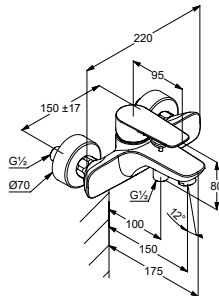

DIANA S200 Aufputz
Wannenfüll- und Brausemischer
wandmontage, Durchflussmenge Wanne: 21,4 l/min bei 3 bar und Brause 18,4 l/min bei 3 bar, Luftsprudler M24 x1, Keramik-Kartusche mit Heißwasserbegrenzung, automatische Umstellung Brause/Wanne, verchromt, (DI401440500) 199,- €