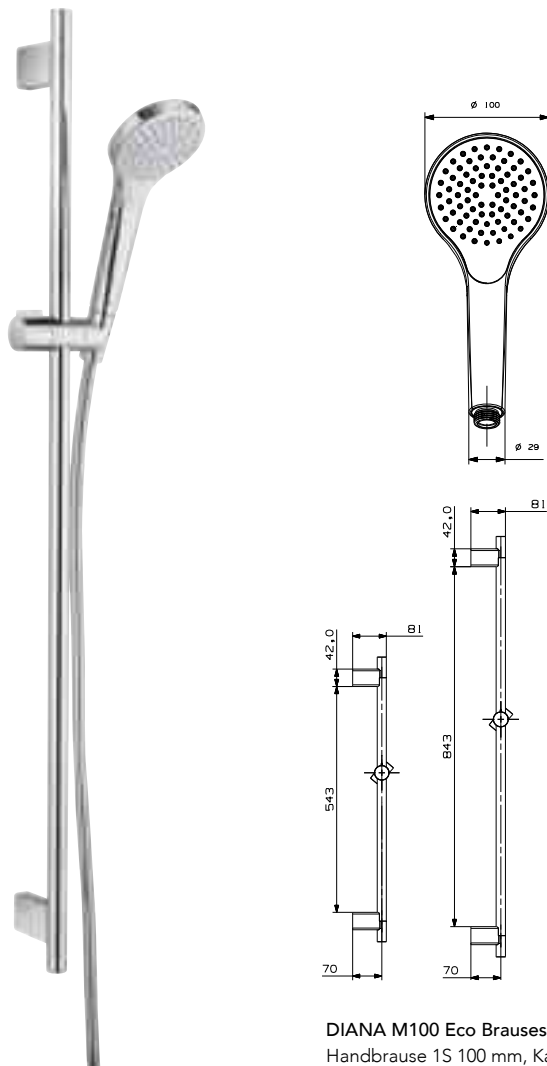

DIANA M100 Eco Brauset set 1S
Handbrause 1S 100 mm, Kalk Easy-Clean,
Brauseschlauch 1/2" x 1600 mm,
mit zwei konischen Müttern,
mit DIANA M100 Wandstange
aus Metall,
600 mm (DI455321500) 168,- €
900 mm (DI455331500) 185,- €