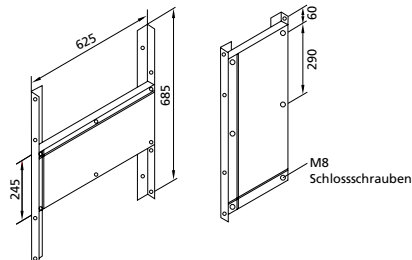

DIANA BS+ Montageplatte Universal
Schichtholzplatte 625 x 245 mm, Plattenstärke 30 mm,
mit 2 Befestigungswinkeln, 685 mm lang,
(DI061910) 65,40 €

Verwendungszwecke

- Für Trockenbau
- Zum Einbau in teil- oder raumhohe Vorwandinstallationen
- Zum Einbau in raumhohe Installationswände
- Für barrierefreies Bauen geeignet
- Zum Befestigen von Stütz- und Haltegriffen
- Zum Befestigen von Urinaltrennwänden, Duschtrennwänden und Wandschränken

Eigenschaften

- Sendzimirverzinkter Befestigungswinkel
- Montageplatte aus Furnierholz, wasserfest verleimt
- Einsetzbar senkrecht und waagrecht

B/H/T 625/685/30 mm