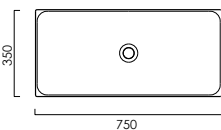

DIANA L500 Doppel-Waschtisch

1200 x 470 x 160 mm, Weiß-clean, mit Überlaufabdeckung verchromt, geeignet zur Wandmontage und wandbündige Aufsatzmontage, unterbaufähig, 2 Hahnlöcher durchgestochen, (DI005062201) 1.152,- € ohne Hahnloch, für 6 Hahnlöcher vorgestanzt, (DI005066201) 1.152,- €

DIANA L500 Doppel-Waschtisch

1500 x 500 x 160 mm, Weiß-clean, mit Überlaufabdeckung verchromt, geeignet zur Wandmontage und wandbündige Aufsatzmontage, unterbaufähig, 2 Hahnlöcher durchgestochen, (DI005072201) 1.690,- € ohne Hahnloch, für 6 Hahnlöcher vorgestanzt, (DI005076201) 1.690,- €

DIANA L500 Aufsatzbecken

450 x 350 x 130 mm, Weiß-clean, ohne Überlaufloch, geeignet für Aufsatzmontage, (DI005100201) 555,- €

DIANA L500 Aufsatz-Waschtisch

600 x 350 x 130 mm, Weiß-clean, ohne Überlaufloch, geeignet für Aufsatzmontage, (DI005102201) 648,- €

DIANA L500 Aufsatz-Waschtisch

750 x 350 x 130 mm, Weiß-clean, ohne Überlaufloch, geeignet für Aufsatzmontage, (DI005103201) 682,- €

DIANA L500 Handtuchreling Aluminium

passend für L500 Waschtische, verchromt
400 mm, für WT 450 mm, (DI005119500) 227,- €
450 mm, für WT 500 mm, (DI005009500) 271,- €
550 mm, für WT 600 mm, (DI005019500) 271,- €
690 mm, für WT 800 mm, (DI005039500) 316,- €
950 mm, für WT 1000 mm, (DI005049500) 336,- €
1150 mm, für WT 1200 mm, (DI005059500) 406,- €
1440 mm, für WT 1500 mm, (DI005079500) 591,- €

Schwarz matt

400 mm, für WT 450 mm, (DI005119530) 391,- €
450 mm, für WT 500 mm, (DI005009530) 521,- €
550 mm, für WT 600 mm, (DI005019530) 521,- €
690 mm, für WT 800 mm, (DI005039530) 635,- €
950 mm, für WT 1000 mm, (DI005049530) 728,- €
1150 mm, für WT 1200 mm, (DI005059530) 870,- €
1440 mm, für WT 1500 mm, (DI005079530) 1.166,- €