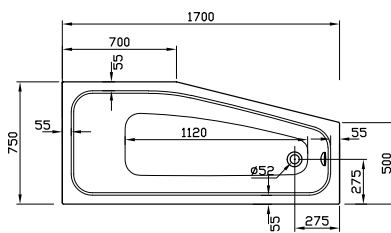

Links

DIANA S100 Acryl-Raumspareinbauwanne
1700 x 700 mm, Linksausführung,
Nutzinhalt ca. 205 Liter,
(DI204175001) 561,- €