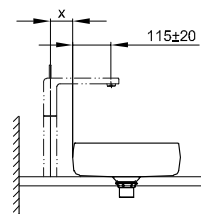

DIANA L300 Stahl-Aufsatzschalen — Formschöne und filigrane Aufsatzschalen aus Stahl in sechs Farben.

DIANA Clean

Optionale Oberflächen-Veredelung mit Lotos-Effekt: Lässt Schmutz und Kalk ganz einfach mit dem Wasser abperlen.

Oberfläche

Je drei emaillierte Oberflächen in glänzend und matt stehen zur Auswahl.

Farben

In 6 verschiedenen Farben erhältlich.

Emallefarben

Die emaillierten Stahl-Aufsatzschalen sind in diesen sechs matten und glänzenden Oberflächenfarben erhältlich.

Glänzend

Matt