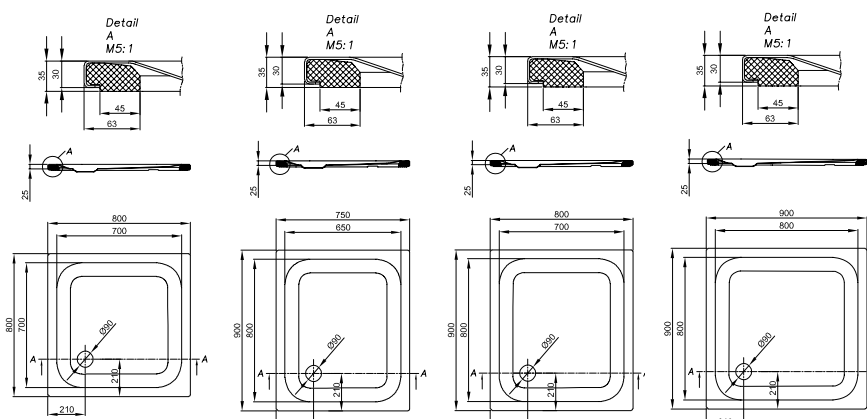

DIANA L200 Stahl-Duschwannen mit Mini-Träger und Zubehör für DIANA Stahl-Bade- und Duschwannen