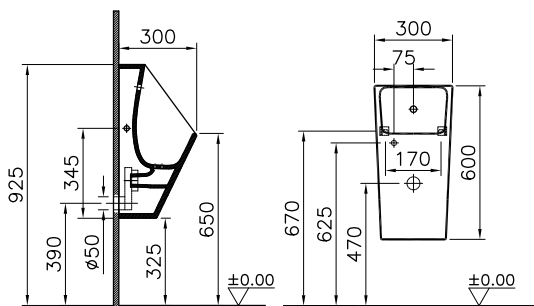

DIANA S100 Urinal
Zulauf von oben mit Spülrand, Abgang nach hinten, mit verdeckter Befestigung, (DI001910001) 273,- €