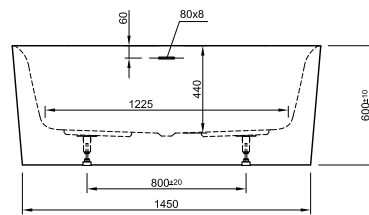

Bodenöffnung / floor opening