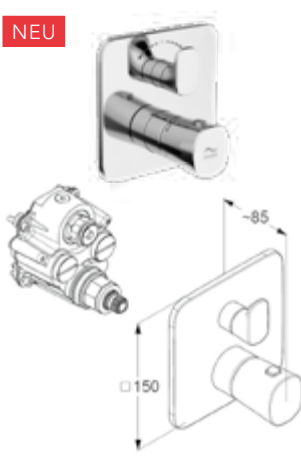

DIANA S200-Neu Unterputz Wannenfüll- und Brausethermostat
für Unterputzkörper DIANA-Neu SLIM.BOXX, Wandmontage, Feinbauset mit Funktionseinheit, mit Keramik-Absperrventil als Drehventil 90°/90°, Temperaturwählgriff mit Heißwassersperre 40°C, inkl. optionalem Temperaturbegrenzer auf 43°C, Durchflussmenge Wanne bei 3 bar 28 l/min., Durchflussmenge Brause bei 3 bar 24 l/min., mit integrierten Rückflussverhinderern verchromt, (DI432551500) 528,- €

NEU