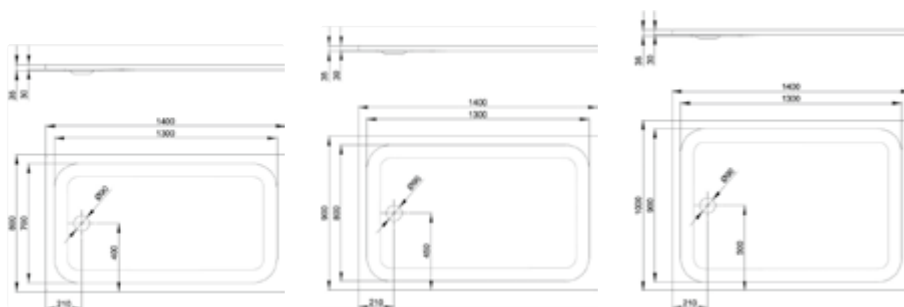

**DIANA L200 Stahl-Duschwannen
mit Mini-Träger, 35 mm**
1400 x 800 x 35 mm, (DI231717...) 1.026,- €
1400 x 900 x 35 mm, (DI231718...) 1.026,- €
1400 x 1000 x 35 mm, (DI231719...) 1.026,- €