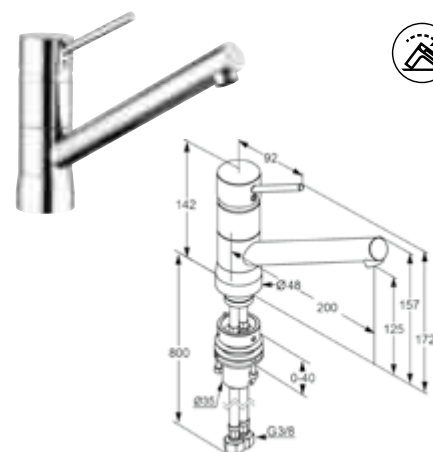

DIANA K200 Spültisch-Einhandmischer
mit Bajonett-Kipp-Funktion für Unterfenstermontage,
herausziehbar und umlegbar, mit schwenkbarem
Auslauf, verchromt,
(DI427050500) 287,- €