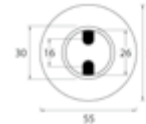

DIANA Wandbrausehalter starr, rund
Messingausführung,
mit schwarzem Konussschoner aus Kunststoff,

Schwarz matt, (DI451620530) 58,50 €
Edelstahlfinish, (DI4516205730) 69,90 €

DIANA Wandbrausehalter flexibel, rund
justierbar, massive Messingausführung, mit
schwarzem Konussschoner aus Kunststoff,

Schwarz matt, (DI451621530) 69,10 €
Edelstahlfinish, (DI451621730) 87,40 €

DIANA Wandanschlussbogen rund
mit Rückflussverhinderer,
massive Messingausführung,

Schwarz matt, (DI451622530) 46,80 €
Edelstahlfinish, (DI451622730) 51,20 €

DIANA Wandanschlussbogen rund mit Brausehalter
eigensicher, massive Messingausführung
mit schwarzem Konussschoner aus Kunststoff,

Schwarz matt, (DI451623530) 73,10 €
Edelstahlfinish, (DI451623730) 87,40 €

DIANA Abdichtungssets
finden Sie auf Seite 282.