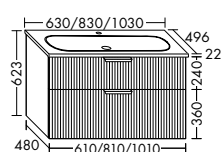

DIANA M700

Badmöbel

DIANA M700

Keramik-Waschtische

inkl. Waschtischunterschrank

Ausstattung	Typ-Nr.	Maße	DIANA Art.-Nr.	Preis
Keramik-Waschtisch Muldentiefe: 120 mm		Höhe mm 623		
	SHHX...	Tiefe mm 496		
Waschtischunterschrank – 1 Schublade oben mit Siphonausschnitt – 1 Auszug unten	...063	Breite mm 630	DI08490601...	1.270,- €
	...083	830	DI08490602...	1.401,- €
	...103	1030	DI08490603...	1.506,- €