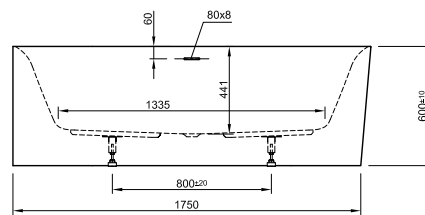

DIANA L200 Acrylwanne Oval Corner rechts
1800 x 800 x 600 mm, Nutzinhalt ca. 230 Liter, Schlitz-Überlauf, verchromt,
Weiß, (DI206113200001) 2.751,- €