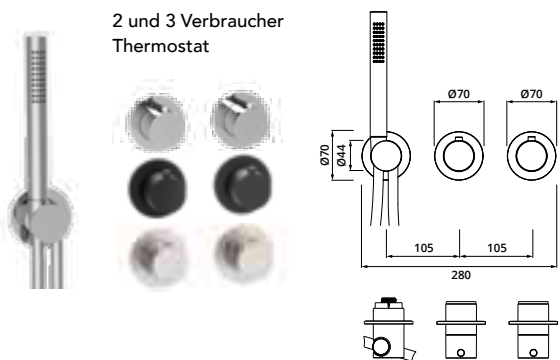

DIANA L200 Sichtteil
für Wanne und Dusche, 2 und 3 Verbraucher,
Thermostat,

verchromt, (DI437502500) 490,- €
Schwarz matt, (DI437502530) 687,- €
Edelstahlfinish, (DI437502730) 712,- €