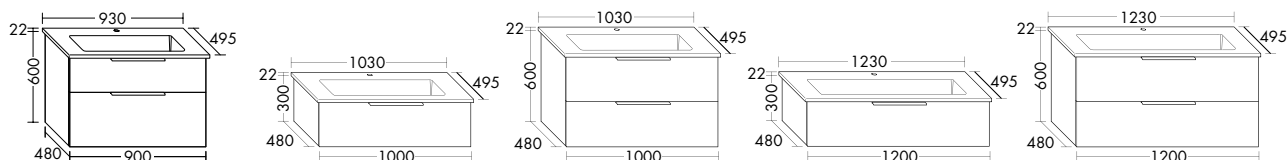

Ausstattung	Keramik-Waschtisch Beckenmaß 680 x 291 mm Muldentiefe: 120 mm Waschtischunterschrank 1 Auszug oben mit Siphonausschnitt und Inneneinteilung, 1 Auszug unten inkl. Raumsparisiphon	Keramik-Waschtisch Beckenmaß 688 x 291 mm Muldentiefe: 120 mm Waschtischunterschrank 1 Auszug oben mit Siphonausschnitt und Inneneinteilung	Keramik-Waschtisch Beckenmaß 688 x 291 mm Muldentiefe: 120 mm Waschtischunterschrank 1 Auszug oben mit Siphonausschnitt und Inneneinteilung, 1 Auszug unten inkl. Raumsparisiphon	Keramik-Waschtisch Beckenmaß 968 x 291 mm Muldentiefe: 120 mm Waschtischunterschrank 1 Auszug oben mit Siphonausschnitt und Inneneinteilung	Keramik-Waschtisch Beckenmaß 968 x 291 mm Muldentiefe: 120 mm Waschtischunterschrank 1 Auszug oben mit Siphonausschnitt und Inneneinteilung, 1 Auszug unten inkl. Raumsparisiphon
Typ-Nr.	SFSJ093	SFSI103	SFSJ103	SFSI123	SFSJ123
Höhe mm	622	322	622	322	622
Tiefe mm	495	495	495	495	495
Breite mm	930	1030	1030	1230	1230
DIANA Art.-Nr.	DI0846133...	DI084687...	DI084690...	DI084688...	DI084691...
Preis	1.409,- €	1.342,- €	1.445,- €	1.542,- €	1.607,- €