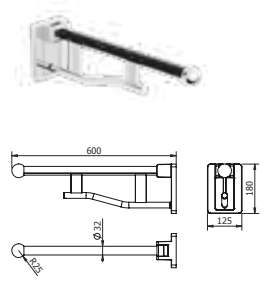

DIANA C100 Stützklappgriff*
verchromt, mit schwarzem Polster, Papierhalter aufrüstbar, 600 mm, (DI617264547) 713,- €
700 mm, (DI617265547) 754,- €
850 mm, (DI617266547) 814,- €