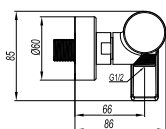

DIANA M200 Aufputz Brausemischer ohne Brause-
garnitur, Brauseanschluss 1/2",
SoftEmotion-Keramikkartusche, eigensicher
gegen Rückfließen, schraubbare Wandrosetten,
S-Anschlüsse 1/2" / 3/4",

verchromt, (DI402310500) 206,- €
Schwarz matt, (DI402310530) 290,- €