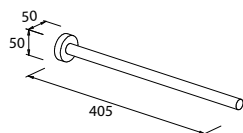

DIANA L200 Handtuchhalter

1-armig, starr, 405 mm,
zum Schrauben,

verchromt,
(DI600821500) 78,10 €
Schwarz matt,
(DI600821530) 95,- €
Edelstahlfinish,
(DI600821730) 95,- €

DIANA L200 Handtuchhalter

2-armig, schwenkbar, 460 mm,
zum Schrauben,