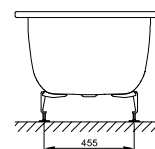

DIANA M200

Stahl-Einbauwannen und Stahl-Duschwannen

DIANA M200 Stahl-Einbauwanne

Überlauf vorne, Fußende rechts,

Weiß, 1700 x 750 mm, Nutzinhalt 151 Liter, (DI212320...) 823,- €

Weiß, 1800 x 800 mm, Nutzinhalt 187 Liter, (DI212330...) 893,- €

mit Überlauf vorne, Fußende rechts
1700 x 750 mm

mit Überlauf vorne, Fußende rechts
1800 x 800 mm

DIANA M200 Stahl-Einbauwanne

mit Überlauf hinten, Fußende rechts,

Weiß, 1700 x 750 mm, Nutzinhalt 151 Liter, (DI212321...) 823,- €

Weiß, 1800 x 800 mm, Nutzinhalt 187 Liter, (DI212331...) 893,- €

mit Überlauf hinten, Fußende rechts
1700 x 750 mm

mit Überlauf hinten, Fußende rechts
1800 x 800 mm