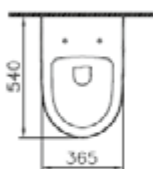

DIANA L300 Aufsatzschale freistehend, asymmetrisch

550 x 430 x 145 mm, ohne Hahnloch, ohne Überlaufloch,
inkl. Ablaufventil starr mit Keramik-Ablaufstopfen
Weiß-clean, (DI006737201) 615,- €