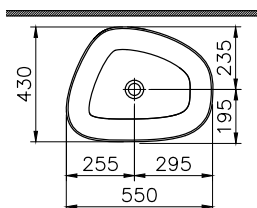

DIANA L300 Aufsatzschale freistehend, travers

615 x 405 x 145 mm, ohne Hahnloch, ohne Überlaufloch,
inkl. Ablaufventil starr mit Keramik-Ablaufstopfen
Weiß-clean, (DI006735201) 615,- €