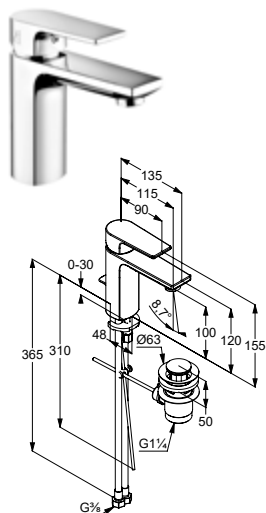

DIANA M100

Armaturen

DIANA M100
Waschtischmischer 75
 Auslaufhöhe 75 mm, Ausladung 135 mm, Einlochmontage, Strahlregler M24 x1, Keramik-Kartusche mit Heißwasserbegrenzung, Durchfluss: 5,0 l/min, Schnell-Montagesystem, flexible Anschlüsse G 3/8, verchromt, mit Ablaufgarnitur, (DI405140500) 173,- € ohne Ablaufgarnitur, (DI405142500) 169,- €