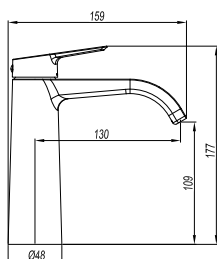

DIANA M200
Waschtischmischer M-Size
Auslaufhöhe 109 mm,
SoftEmotion-Keramikkartusche,
Ausladung 130 mm,
mit Zugstangen-Ablaufgarnitur

verchromt, (DI402110500) 208,- €
Schwarz matt, (DI402110530) 291,- €