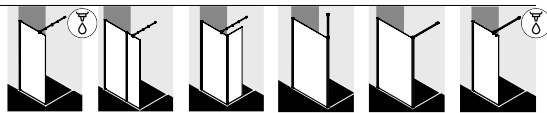

DIANA L300 WALK-IN Duschkabinen — Mit optional erweiterbaren Festelementen.

DIANA Clean

Optionale Oberflächen-Veredelung mit Lotos-Effekt: Lässt Schmutz und Kalk ganz einfach mit dem Wasser abperlen.

Glasart

8 mm starkes Einscheiben-Sicherheitsglas.

Ganzkörperspiegel

Optional anstelle von Glas.

Alternative Befestigung mit DIANA Klebeset

Mit Hochleistungsklebstoff ohne Beschädigung der Fliesen montierbar. Bei ausgewählten Modellen verfügbar.

Weitere Eigenschaften

- Schlankes, reduziertes Profildesign
- Modelle WIW und WIA haben die Befestigungsmöglichkeit „Kleben“
- Hochwertig eloxierte Aluminiumprofile in Silber hochglanz und je nach Serienvariante in Silber mattglanz
- Umfassendes und technisch ausgereiftes Walk-In-System
- Serienhöhe 2000 mm
- Serienbreiten für alle gängigen Duschwannen und Duschräume
- Innovative, transportfreundlich geteilte Lösung mit Festfeld
- Festfeld wahlweise mit ESG Spiegelglas als Serienmodell – so wird aus der Dusche ein praktischer Ganzkörperspiegel ohne zusätzlichen Platzbedarf
- Mit variabler Stabilisierung zur Decke oder zur Wand
- Deckenhöhe bis 2700 mm und Wandabstand bis 1200 mm
- Elegante Stabilisierung mit Zusatzfunktion

Free

FW1

FWA

Wall

WIW

WIW / WIH

WIW / FFW

WDR/L

WDR/L

WIA