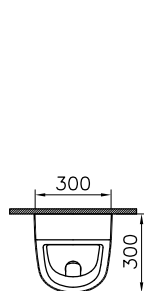

DIANA S100 Urinal
Zulauf von hinten mit Spülrand, Abgang nach hinten, mit verdeckter Befestigung, (DI001911001) 273,- €