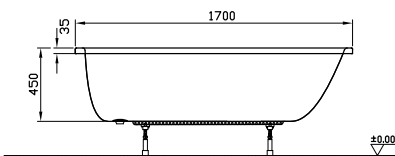

DIANA Abdichtungssets
finden Sie auf Seite 282.