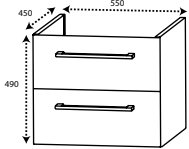

Serie A

DIANA O100 WT-Unterschrank
zu DIANA S100 Möbelwaschtischen
bestehend aus 1 Metallauszug mit
Einzugsdämpfung und Siphonausschnitt,
1 Metallauszug mit Einzugsdämpfung
und Reling, H 490, T 450 mm,

B 550 mm,
(DI0880031...) 541,- €
B 600 mm,
(DI0880032...) 557,- €
B 750 mm,
(DI0880033...) 603,- €
B 950 mm,
(DI0880034...) 668,- €