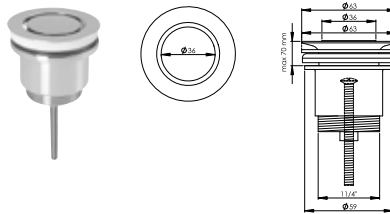

NEU

DIANA Schaftventil 1 1/4" x Ø 63 mm
mit Siebeinlauf, mit Überlaufschlitzen,
Schaftlänge: 70 mm,
Messing verchromt, (DI481012500) 24,90 €
Schwarz matt, (DI481012530) 44,60 €
Edelstahloptik, (DI481012730) 27,80 €

DIANA Schaftventil 1 1/4" x Ø 63 mm
mit Siebeinlauf, ohne Überlaufschlitze,
Schaftlänge: 70 mm,
Messing verchromt, (DI481013500) 24,90 €
Schwarz matt, (DI481013530) 44,60 €
Edelstahloptik, (DI481013730) 27,80 €

DIANA Schaftventil 1 1/4" x Ø 60 mm
Messing verchromt, mit Locheinlauf,
Schaftlänge 70 mm,
mit Überlaufschlitzen, (DI481014500) 24,90 €
ohne Überlaufschlitze, (DI481015500) 24,90 €