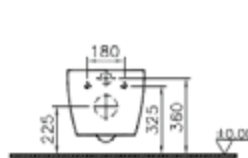

DIANA L300 Aufsatzschale freistehend, asymmetrisch

550 x 430 x 145 mm, ohne Hahnloch, ohne Überlaufloch,
inkl. Ablaufventil starr mit Keramik-Ablaufstopfen
Weiß-clean, (DI006737201) 615,- €