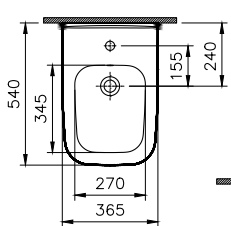

DIANA L100 Wand-Bidet
1 Hahnloch, Überlaufloch, 540 mm
Ausladung, mit verdeckter Befestigung,
(DI004402...) 459,- €