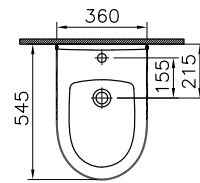

DIANA S100

Keramik, Urinale und Kompakt-Keramik

DIANA S100 Wand-Bidet