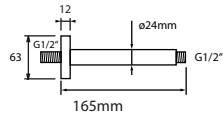

DIANA L200-Steel Decken-Brausearm

rund mit massiver Rosette, 165 mm, Edelstahlfinish, (DI457687730) 69,50 €