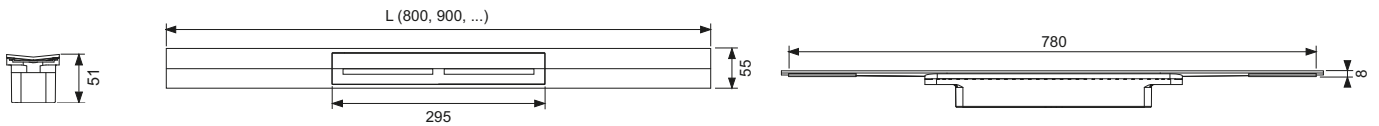

- Ablängbares Duschprofil aus Edelstahl
- Profildeckel aus Edelstahl mit Push-Funktion

Bezeichnung	Länge Duschprofil	Breite Duschprofil	Oberfläche gebürstet	Oberfläche poliert
DIANA L100 Duschprofil	800 mm	55 mm	(DI24900102) 393,- €	(DI24900112) 493,- €
	900 mm	55 mm	(DI24900103) 413,- €	(DI24900113) 524,- €
	1000 mm	55 mm	(DI24900104) 453,- €	(DI24900114) 584,- €
	1200 mm	55 mm	(DI24900106) 528,- €	(DI24900116) 690,- €
	1600 mm	55 mm	(DI24900108) 682,- €	-

DIANA L100 Ablaufkörper