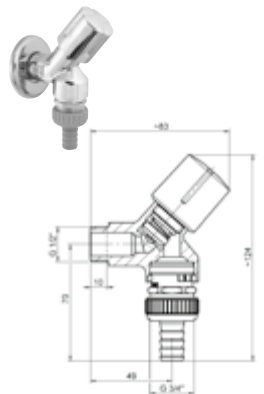

**DIANA O100
Nebenanschlussventil**
mit Rückflussverhinderer
und Schlauchverschraubung,
poliert verchromt,
(DI407932500) 47,90 €

DIANA O100
Geräteschrägsitzventil
mit Rückflussverhinderer, Rohrbe-
lüfter und Schlauchverschraubung,
poliert verchromt, DVGW geprüft,
(DI407943500) 32,50 €