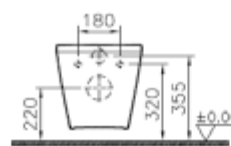

Tiefspül-Wand-WC spülrandlos
mit verdeckter Befestigung,
für 3/6 Liter Spülmenge,
Ausladung 545 mm,
(DI001520001) 452,- €

DIANA S100 Kompakt