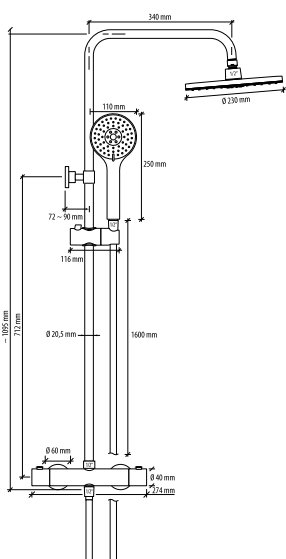

DIANA S100, M100 und O100 Duschsysteme

DIANA S100 Eco Duschsystem mit Thermostat
Kopfbrause 230 mm, Handbrause 3-strahlig,
Schlauch ECO-Duschsystem mit Thermostatarmatur
rund, bestehend aus: Duschsäule, Messing ver-
chromt, Horizontal und vertikal stufenlos verstellbarer
Gleiter mit Tastfunktion, sowie einer frei justierbaren
Konusaufnahme. Cool-Body-Aufputzthermostat mit
Heißwassersperre bei 38 °C, ECO-Tellerkopfbrause,
rund inkl. Kugelgelenk. Anschluss DN 15 (1/2"),
Brausekopf Ø 230 mm, Durchflussmenge ca. 13 l/
min. bei 3 bar. ECO-Handbrause, Anschluss DN 15
(1/2"), Brausekopf Ø 110 mm, mit drei Strahlarten:
Brauseregen, Massagestrahl und Mixstrahl inkl. ECO-
Paket zur Durchflussbegrenzung auf 6 l/min bei 3 bar,
Isoflex-Brauseschlauch, 1600 mm, verchromt
(DI451710500) 588,- €