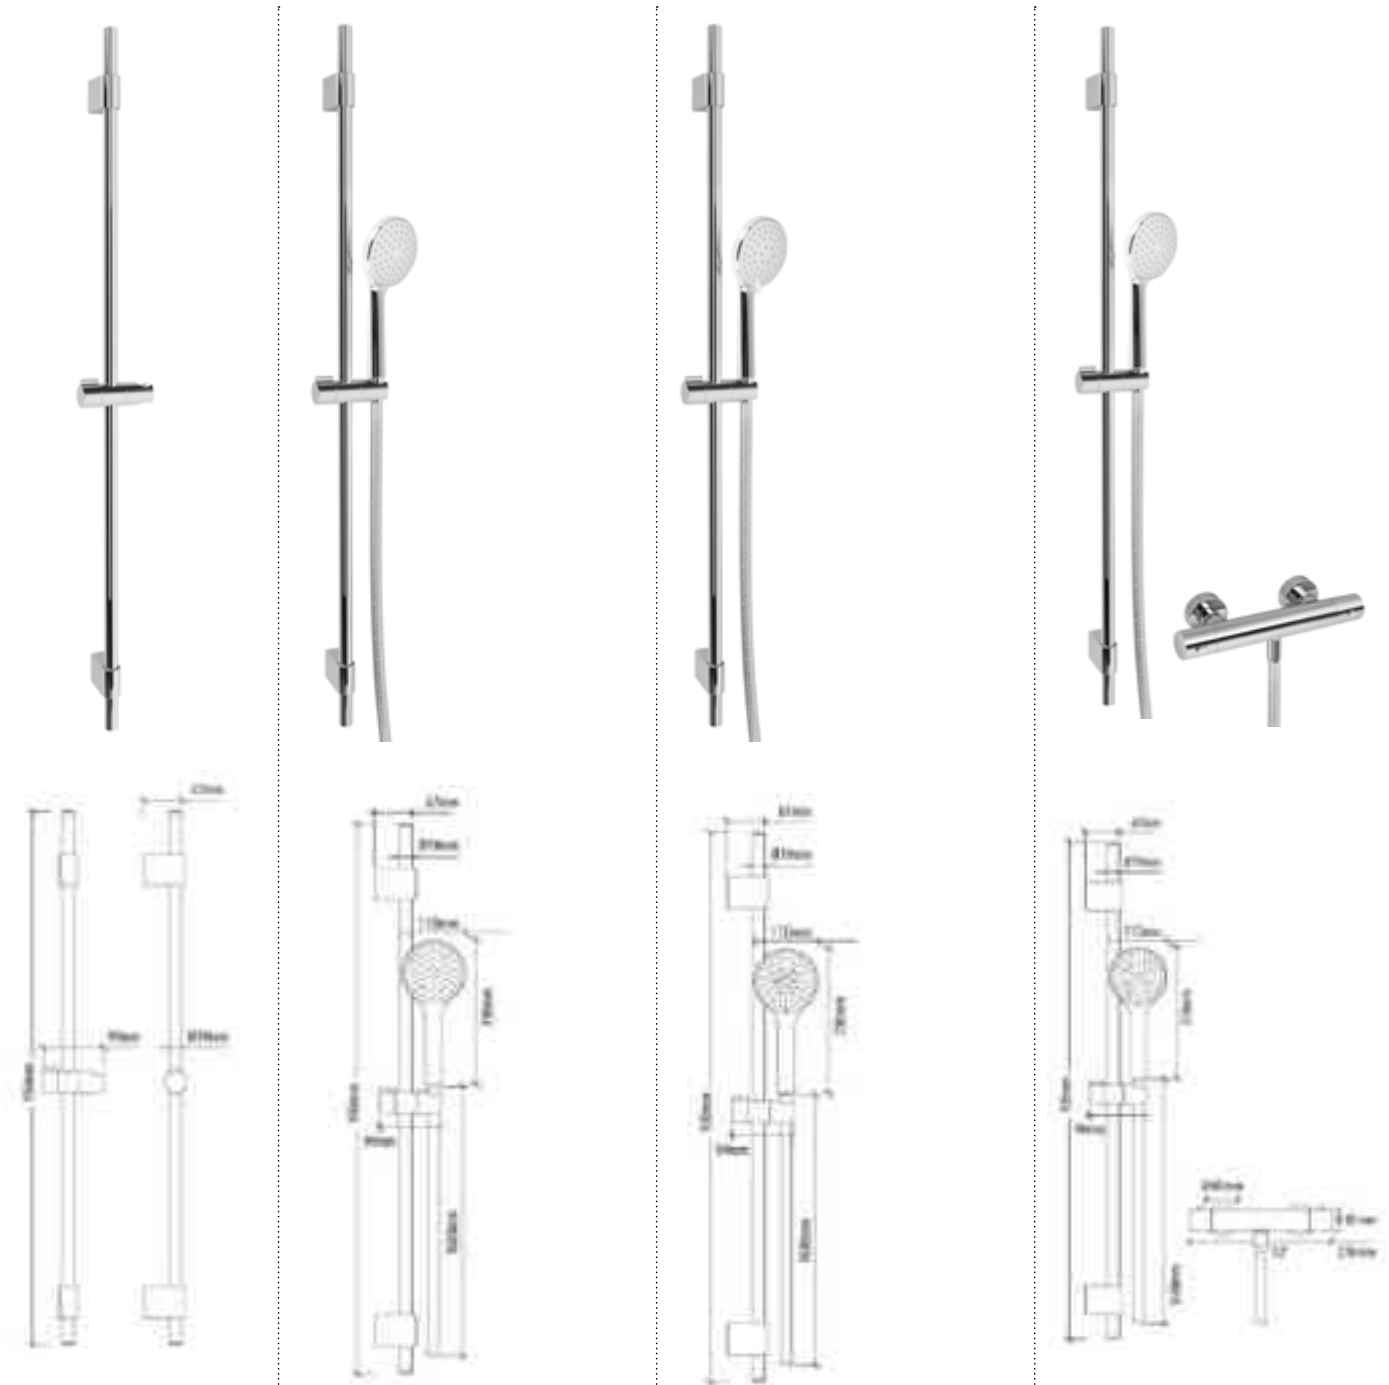

Flächiger Brauseregen

Flächiger Brauseregen

Brauseregen mit Haarspülbooster

Haarspülbooster

Flächiger Feinregen

Intensiver Feinregen

Pulsierende Spray-Massage

**DIANA S100
Wandstange Slim**
Messing, 950 mm, mit Gleiter
Die Stange lässt sich kürzen
und hat einen variablen
Bohrlochabstand, Horizontal
und vertikal stufenlos verstell-
barer Gleiter, sowie einer 1/4
Dreharretierung, verchromt,
(DI451221500) 62,- €

DIANA S100 Eco Brauseset
1-strahlig mit Wandstange Slim 950 mm
rund, bestehend aus: SLIM-Brausestange,
950 mm lang, Messing verchromt, die
Stange lässt sich kürzen und hat einen
variablen Bohrlochabstand. Horizontal
und vertikal stufenlos verstellbarer
Gleiter, sowie einer 1/4 Dreharretierung,
ECO-Handbrause, Anschluss DN 15
(1/2"), Brausekopf Ø 110 mm, mit einer
Strahlart inkl. ECO-Paket zur Durchfluss-
begrenzung auf 6 l/min bei 3 bar, Isoflex-
Brauseschlauch, 1600 mm, verchromt,
(DI451331500) 114,- €

DIANA S100 Eco Brauseset
3-strahlig mit Wandstange Slim 950 mm
rund, bestehend aus: SLIM-Brausestange,
950 mm lang, Messing verchromt, die
Stange lässt sich kürzen und hat einen
variablen Bohrlochabstand, Horizontal
und vertikal stufenlos verstellbarer
Gleiter, sowie einer 1/4 Dreharretierung.
ECO-Handbrause, Anschluss DN 15
(1/2"), Brausekopf Ø 110 mm, mit drei
Strahlarten: Brauseregen,
Massagestrahl und Mixstrahl inkl. ECO-
Paket zur Durchflussbegrenzung auf 6 l/min
bei 3 bar, Isoflex-Brauseschlauch, 1600 mm,
verchromt,
(DI451333500) 121,- €

**DIANA S100 Eco Brauseset mit
Thermostat Handbrause 1-strahlig,
Wandstange Slim 950 mm**
ECO-Brausestangenset mit Thermo-
statarmatur rund, bestehend aus: SLIM-
Brausestange, 950 mm lang, Messing
verchromt. Die Stange lässt sich kürzen
und hat einen variablen Bohrlochab-
stand. Horizontal und vertikal stufenlos
verstellbarer Gleiter, sowie einer 1/4
Dreharretierung. Cool-Body-Aufputz-
thermostat mit Heißwassersperre bei
38 °C. ECO-Handbrause, Anschluss
DN 15 (1/2"), Brausekopf Ø 110 mm,
mit einer Strahlart inkl. ECO-Paket zur
Durchflussbegrenzung auf 6 l/min bei 3
bar, Isoflex-Brauseschlauch, 1600 mm,
verchromt,
(DI451385500) 336,- €