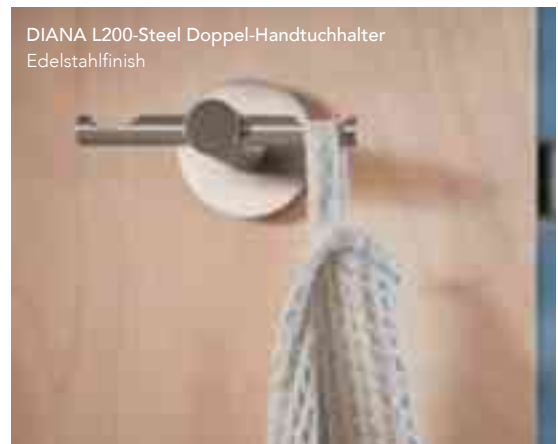

DIANA L200-Black Glashalter
Schwarz matt
DIANA L200 Glas
Weiß matt