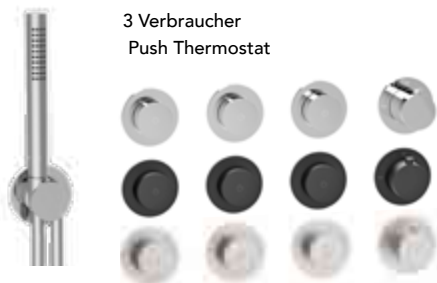

verchromt, (DI437502500) 490,- €
Schwarz matt, (DI437502530) 687,- €
Edelstahlfinish, (DI437502730) 712,- €

DIANA L200 Sichtteil
für Wanne und Dusche, 2 und 3 Verbraucher,
Push Thermostat,

verchromt, (DI437512500) 659,- €
Schwarz matt, (DI437512530) 922,- €
Edelstahlfinish, (DI437512730) 954,- €