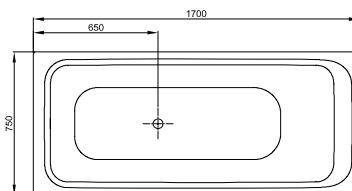

DIANA M200 Stahl-Einbauwanne
mit Überlauf am Fußende,
Weiß, 1700 x 750 mm, Nutzinhalt 151 Liter, (DI212220...) 823,- €
Weiß, 1800 x 800 mm, Nutzinhalt 187 Liter, (DI212230...) 893,- €

mit Überlauf am Fußende
1700 x 750 mm