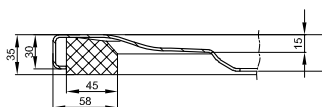

DIANA L400-Neu Stahl-Duschwannen
1000 x 800 x 15 mm,
Weiß, (DI232012001) 892,- €
Snow, (DI232012600) 892,- €
Flax, (DI232012610) 892,- €