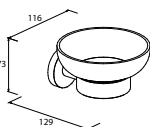

DIANA L200 Seifenhalter

verchromt,
(DI600812500) 78,10 €
Schwarz matt,
(DI600812530) 95,- €
Edelstahlfinish,
(DI600812730) 95,- €

DIANA L200 Seifenschale
Glas, Weiß matt, (DI600812) 31,- €