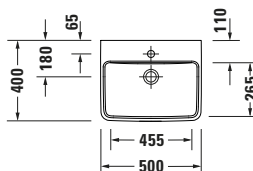

DIANA M200 Handwaschbecken
mit Hahnloch, ohne Überlauf, Weiß, 500 x 400 mm,
(DI005312...) 125,- €