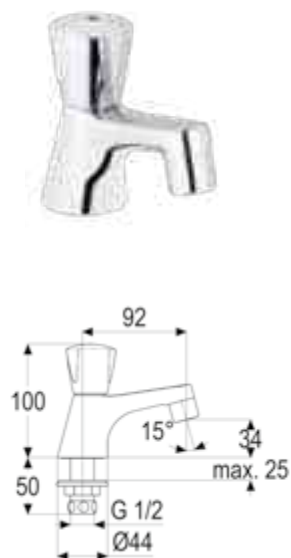

DIANA O100 Spültisch-Wandventil
Schwenkauslauf 200 mm, G 1/2"
kalt, verchromt,
(DI407751500) 92,50 €

DIANA O100 Standventil
verchromt,
(DI407050500) 65,60 €

DIANA O100 Standschwenkventil
verchromt,
(DI407032500) 97,40 €

A	B	C	D
G 1/2"	54	35-80	81
(DI407522)	36,80 €		
G 3/4"	58	35-80	80
(DI407523)	59,90 €		
G 1"	80	40-85	84
(DI407524)	102,- €		

A	B	C	D
Ø 15	65	35-85	78
(DI407532)	39,10 €		
Ø 18 mm	75	40-90	84
(DI407533)	52,30 €		
Ø 22 mm	90	40-95	91
(DI407534)	74,70 €		

DIANA O100 Unterputzventil
mit Lötanschluss

DIANA O100 Oberteil
3/8" (DI407781) 12,50 €
1/2" (DI407782) 12,30 €