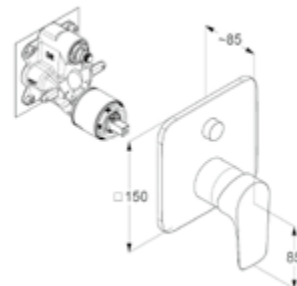

DIANA S200 Aufputz Wannenfüll- und Brausethermostat
Temperaturwählgriff mit Heißwassersperre bei 38°C, Durchflussmenge Wanne 23,8 l/min bei 3 bar, Durchflussmenge Brause 18,7 l/min bei 3 bar, mit Schmutzfangsieb, verchromt, (DI432400500) 292,- €

DIANA S200 Aufputz Brausethermostat
Temperaturwählgriff mit Heißwassersperre bei 38°C, Durchflussmenge 25,0 l/min bei 3 bar, mit Siebdichtungen, verchromt, (DI432300500) 268,- €

NEU

DIANA S200-Neu Unterputz Brausemischer
für Unterputzkörper DIANA-Neu SLIM.BOXX, Feinbauset mit Funktionseinheit, Wandmontage, geschlossener Hebel, Metall, Keramik-Kartusche mit Heißwasserbegrenzung, Durchflussmenge bei 3 bar 28 l/min., verchromt, (DI401541500) 212,- €

NEU

DIANA S200-Neu Unterputz Wannenfüll- und Brausemischer
für Unterputzkörper DIANA-Neu SLIM.BOXX, Feinbauset mit Funktionseinheit, Wandmontage, PUSH&SWITCH Druckumsteller, autom. Umstellung: Brause/Wanne, geschlossener Hebel, Metall, Keramik-Kartusche mit Heißwasserbegrenzung, Durchflussmenge Wanne bei 3 bar 28 l/min., Durchflussmenge Brause bei 3 bar 24 l/min., verchromt, (DI401581500) 230,- €

NEU

DIANA S200-Neu Unterputz Wannenfüll- und Brausemischer
für Unterputzkörper DIANA-Neu SLIM.BOXX, eigensicher gegen Rückfließen, Feinbauset mit Funktionseinheit, Wandmontage, PUSH&SWITCH Druckumsteller, autom. Umstellung: Brause/Wanne, geschlossener Hebel, Metall, Keramik-Kartusche mit Heißwasserbegrenzung, Durchflussmenge Wanne bei 3 bar 25 l/min., Durchflussmenge Brause bei 3 bar 23 l/min., verchromt, (DI401586500) 333,- €

NEU