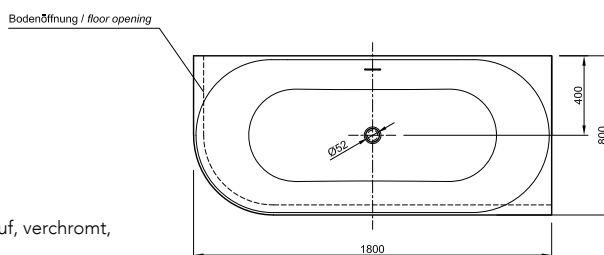

DIANA L200 Acrylwanne Oval Corner links
1800 x 800 x 600 mm, Nutzinhalt ca. 230 Liter, Schlitz-Überlauf, verchromt, Weiß, (DI206113100001) 2.751,- €