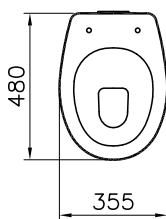

DIANA C100 Tiefspül-Stand-WC

Sonderhöhe 460 mm, mit waagrechtm Abgang,
mit Spülrand, (DI003651001) 246,- €

DIANA C100 Flachspül-Stand-WC

Sonderhöhe 460 mm, mit waagrechtm Abgang,
mit Spülrand, (DI003655001) 388,- €