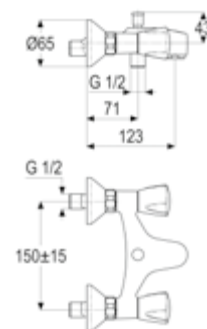

DIANA O100 Auslaufventil
mit Schlauchverschraubung,
G 1/2" kalt, verchromt,
(DI407091500) 79,20 €

DIANA O100 Wanneneinlauf
Ausladung 145 mm, 3/4",
verchromt,
(DI407491500) 125,- €

DIANA O100 Brausearmatur
ohne Brausegarnitur,
verchromt,
(DI407301500) 121,- €