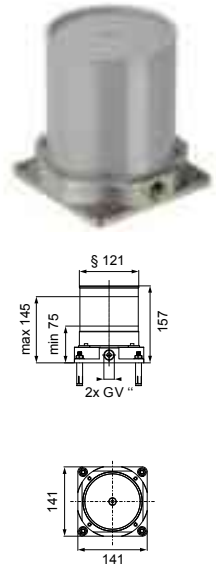

DIANA L100 Unterputzventil
Rohbausatz, Einbaukörper, Schnellschluss-Keramikventil 90°, Anschlussmaße 1/2" (DI436800) 67,20 €

DIANA L Einbaubox
für Wannen-Standarmaturen, Rohbausatz, Spül- und Abdrückvorrichtung, Anschlussmaße 1/2", schallentkoppelte Montage, nachträgliche Ausrichtung der Endmontagesets um +/- 18° möglich (DI406460) 302,- €