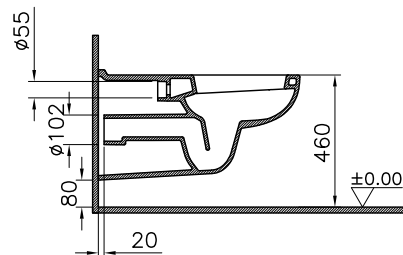

DIANA C100 Flachspül-Wand-WC
lange Ausladung 700 mm, mit Spülrand,
(DI003555001) 531,- €