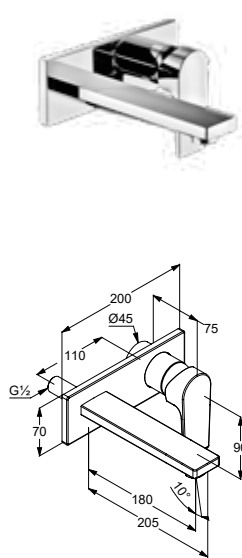

DIANA M100 Unterputz 2-Loch
Wand-Waschtischmischer
Feinbauset, für Unterputz Einbaukörper DI405120, Strahlregler M24, Durchfluss: 5,0 l/min bei 3 bar, fester Auslauf, verchromt, 180 mm Ausladung, (DI405132500) 209,- € 230 mm Ausladung, (DI405133500) 222,- €