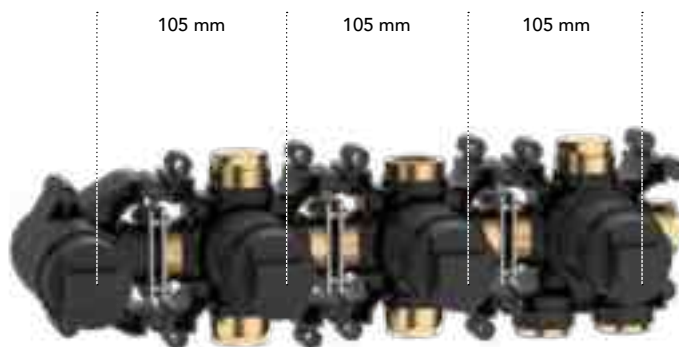

Schallentkoppelte Montage

Keine störende Schallübertragung auf Wände oder Mauerwerk.

Immer Im Richtigen Stichmass

Der einbeitliche DIANA L200 Mittenabstand von 105 mm ist vorkonfiguriert und ermöglicht so eine konsequente Gestaltung.