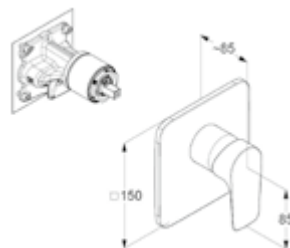

DIANA S200 Aufputz Brausethermostat
Temperaturwählgriff mit Heißwassersperre bei 38°C, Durchflussmenge 25,0 l/min bei 3 bar, mit Siebdichtungen, verchromt, (DI432300500) 268,- €

NEU

DIANA S200-Neu Unterputz Brausemischer
für Unterputzkörper DIANA-Neu SLIM.BOXX, Feinbauset mit Funktionseinheit, Wandmontage, geschlossener Hebel, Metall, Keramik-Kartusche mit Heißwasserbegrenzung, Durchflussmenge bei 3 bar 28 l/min., verchromt, (DI401541500) 212,- €

NEU