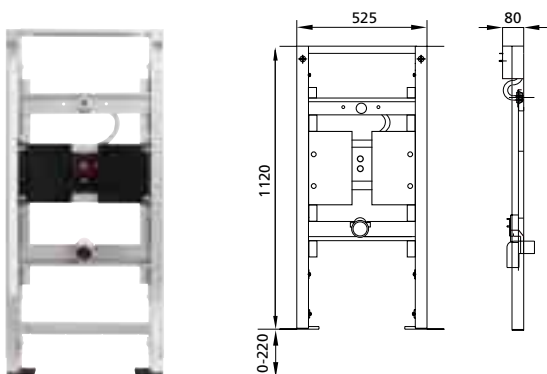

DIANA Leichtbauelemente für Urinal

Bauhöhe 112–125 cm, Universal mit Burda-Rohbauset für Flowtronik,
(DI061400) 330,- €

Verwendungszwecke

- Für Trockenbau
- Zum Einbau in teil- oder raumhohe Vorwandinstallationen
- Zum Einbau in raumhohe Installationswände
- Zur Montage von Urinalen
- Zum Einbau von Burda Flowtronik Urinalauslösungen
- Für Fußbodenaufbauten 0–22 cm

Eigenschaften

- Selbsttragender sendzimirverzinkter und schallentkoppelter Stahlrahmen 48 mm
- Fußstützen verzinkt, verstellbar 0–22 cm
- Kunststofffüße drehbar, Tiefe passend zum Einbau in U-Profil UW 50 und UW 75
- Elementhöhe auf Urinal anpassbar
- Universelles UP-Gehäuse für Burda Flowtronik
- Anschlussklemme für Elektroanschluss im UP-Gehäuse
- Wasseranschluss am UP-Gehäuse
- Absperrventil mit Drossel, vormontiert
- Bauschutz für Serviceöffnung
- Spülschlauch flexibel
- Befestigung für Zulauf DN 32 mm höhenverstellbar
- Anschlussbogen werkzeuglos montierbar
- Befestigung Anschlussbogen schallgedämmt
- Urinalbefestigung M8, breiten- und höhenverstellbar
- Traversen höhenverstellbar

B/H/T 525/1120-1250/80 mm

NEU

DIANA-Neu Santo WCE Komplettbausatz für WWC

mit UP-Spülkasten Geberit Sigma für Betätigung von vorne,
für 2-Mengen-Spülung B/T 525/160 mm (mit Ablauf)
H 1080 mm mit Geberit Sigma SPK (optional mit Einwurf für Reinigungswürfel)
H 1080 mm, mit Ablauf, (DI060161) 447,- €
H 850 mm mit Geberit Omega SPK (optional mit Einwurf für Reinigungswürfel)
(DI060163) 656,- €

Verwendungszwecke

- Für Trockenbau
- Zum Einbau in teilhohe Vorwandinstallation
- Für Wand-WCs mit Anschlussmaßen nach DIN EN 33:2011-11
- Für Wand-WCs mit Ausladung bis 62 cm geeignet
- Für 1-Mengen-, 2-Mengen- oder Spül-Stopp-Spülung
- Für Fußbodenaufbauten 0–22 cm