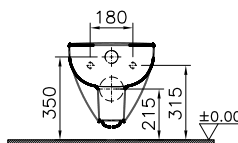

DIANA S100 Kompakt Tiefspül-Wand-WC
für 3–6 l Spülvolumen,
kurze Ausladung 485 mm,
(DI001513001) 210,- €