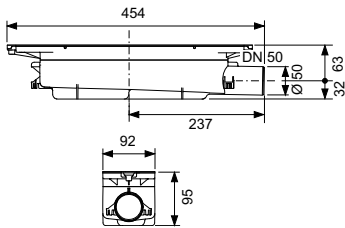

DIANA L100 Ablaufkörper

Ablauf DIANA L100 Norm
DN 50, Auslauf seitlich, Ablaufleistung 0,8 l/s,
(DI24900180) 296,- €