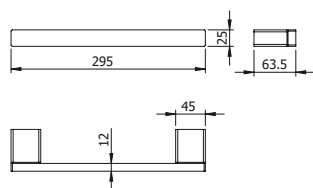

DIANA L100 Papierhalter
mit Ablage, Bügel rechts oder links
montierbar,
verchromt,
(DI600625500) 116,- €

DIANA L100

Accessoires in Chrom und Schwarz matt

DIANA L100 Wannengriff
295 mm,

verchromt,
(DI600425500) 104,- €
Schwarz matt,
(DI600425530) 125,- €