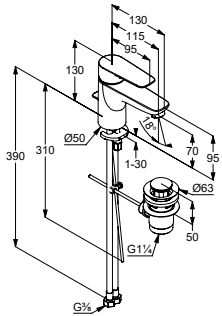

DIANA S200
Waschtischmischer 70
Auslaufhöhe 70 mm, Ausladung 130 mm, Einlochmontage, Strahlregler M24 x1, Keramik-Kartusche mit Heißwasserbegrenzung, Durchfluss: 5,0 l/min, Schnell-Montagesystem, flexible Anschlüsse G 3/8, verchromt, mit Ablaufgarnitur, (DI401030500) 149,- € ohne Ablaufgarnitur, (DI401032500) 146,- €