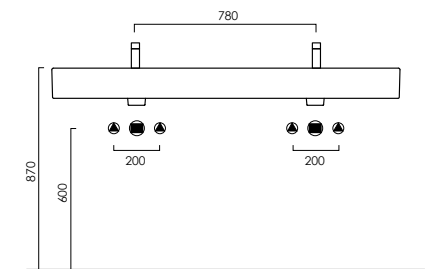

DIANA L500 Doppel-Waschtisch

1200 x 470 x 160 mm, Weiß-clean, mit Überlaufabdeckung verchromt, geeignet zur Wandmontage und wandbündige Aufsatzmontage, unterbaufähig, 2 Hahnlöcher durchgestochen, (DI005062201) 1.152,- € ohne Hahnloch, für 6 Hahnlöcher vorgestanzt, (DI005066201) 1.152,- €