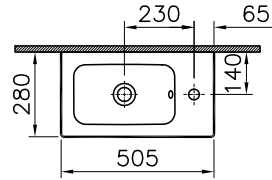

DIANA S100 E Handwaschbecken eckig
unterbaufähig, mit geringer Ausladung,
mit seitlicher Hahnlochbank rechts
385 x 250 mm, (DI001362001) 146,- €
505 x 280 mm, (DI001366001) 179,- €