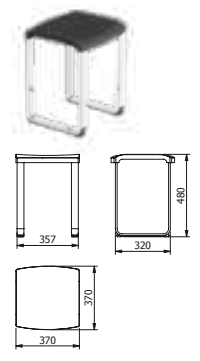

DIANA C100 Badhocker
verchromt, weiße Sitzfläche, (DI617450501) 591,- €
schwarze Sitzfläche, (DI617450547) 591,- €