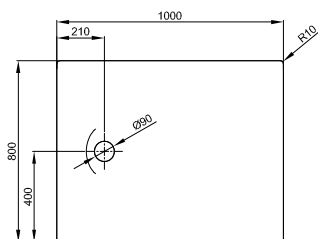

DIANA L400-Neu Stahl-Duschwannen
1000 x 800 x 15 mm,
Weiß, (DI232012001) 892,- €
Snow, (DI232012600) 892,- €
Flax, (DI232012610) 892,- €