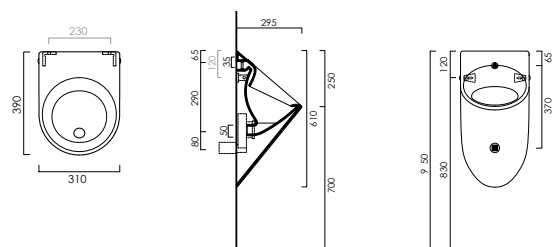

DIANA L500 Urinal

Weiß-clean, Zulauf 1/2", 390 x 600 x 310 mm,
ohne Deckel (DI005195201) 559,- €
mit Deckel softclose (DI005197201) 724,- €

DIANA L500 Urinaldeckel softclose

Weiß, (DI005196001) 172,- €