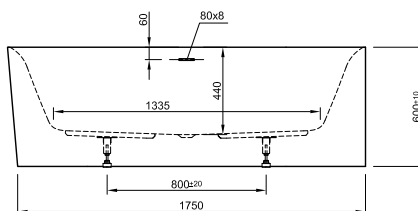

DIANA L200 Acrylwanne Oval Corner links
1800 x 800 x 600 mm, Nutzinhalt ca. 230 Liter, Schlitz-Überlauf, verchromt, Weiß, (DI206113100001) 2.751,- €