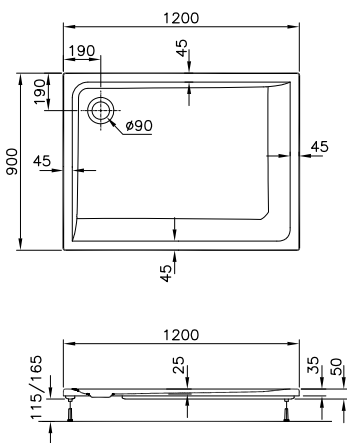

DIANA M100 Acryl-Rechteck-Duschwanne
Weiß, 1200 x 900 mm,
Tiefe 35 mm, Ablaufloch 90 mm,
(DI225023001) 460,- €