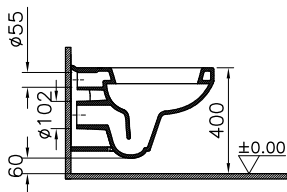

DIANA S100 Halbsäule groß
für DIANA S100
Waschtische und E Waschtische,
(DI001108001) 84,10 €

DIANA S100

Keramik und Kompakt-Keramik

DIANA S100 E Möbelwaschtisch eckig
zur Kombination mit Möbelschrank
600 x 490 mm, (DI006410001) 229,- €
650 x 480 mm, (DI006411001) 246,- €
800 x 495 mm, (DI006412001) 407,- €
1000 x 495 mm, (DI006414001) 509,- €