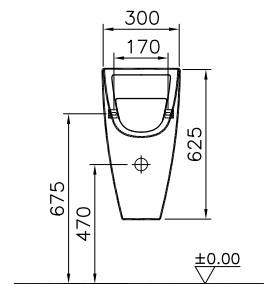

DIANA S100 Urinal
Zulauf von oben mit Spülrand, Abgang nach hinten, mit verdeckter Befestigung, (DI001910001) 273,- €