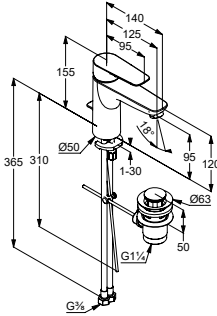

DIANA S200
Waschtischmischer 100
Auslaufhöhe 95 mm, Ausladung 140 mm, Einlochmontage, Strahlregler M24 x1, Keramik-Kartusche mit Heißwasserbegrenzung, Durchfluss: 5,0 l/min, Schnell-Montagesystem, flexible Anschlüsse G 3/8, verchromt, mit Ablaufgarnitur, (DI401040500) 169,- € ohne Ablaufgarnitur, (DI401042500) 166,- €