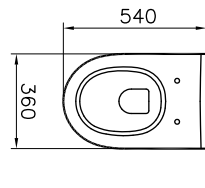

DIANA S100 Halbsäule groß
für DIANA S100
Waschtische und E Waschtische,
(DI001108001) 84,10 €

DIANA S100

Keramik und Kompakt-Keramik

DIANA S100 E Möbelwaschtisch eckig
zur Kombination mit Möbelschrank
600 x 490 mm, (DI006410001) 229,- €
650 x 480 mm, (DI006411001) 246,- €
800 x 495 mm, (DI006412001) 407,- €
1000 x 495 mm, (DI006414001) 509,- €