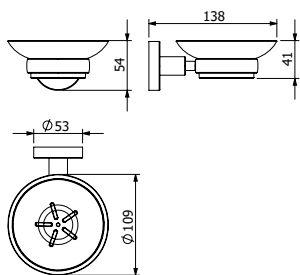

DIANA O100 Seifenhalter
verchromt,
(DI601002500) 29,40 €

passende Kristallseifenschale matt,
(DI601062) 16,40 €