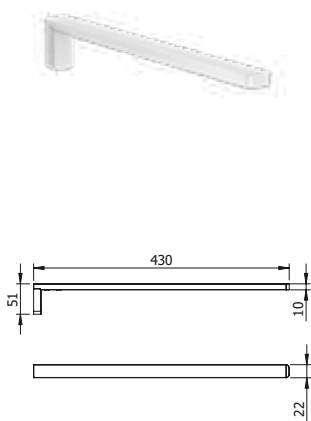

DIANA L100 Handtuchhalter
verchromt, starr, 1-armig, 430 mm,
verchromt,
(DI600316500) 96,70 €
Schwarz matt,
(DI600316530) 116,- €