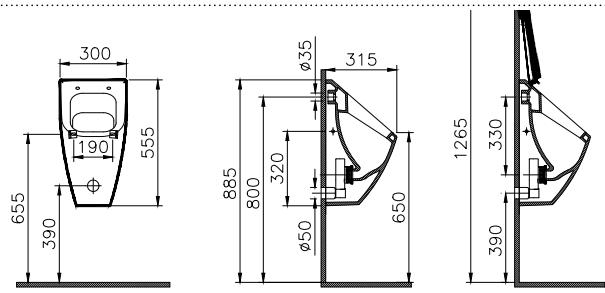

DIANA L100 Urinal Ersatzdeckel
mit Absenkautomatik,
(DI004802001) 167,- €