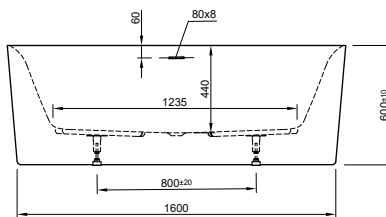

DIANA L200 Acrylwanne Oval, freistehend
1700 x 750 x 600 mm, Nutzinhalt ca. 193 Liter, Schlitz-Überlauf, verchromt,
Weiß, (DI20610900001) 2.811,- €