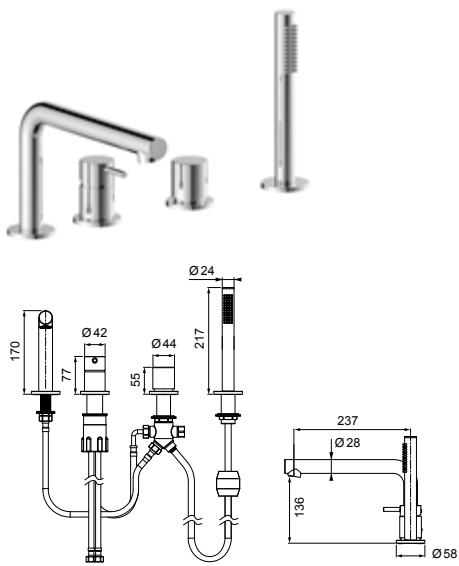

DIANA L200

4-Loch Wannenfüll- und Brausemischer

für Fliesen- und Wannenrandmontage, mit starrem Wannenauslauf, SoftEmotion-Keramikkartusche, Drehmsteller, ausziehbare Stabhandbrause, Nylon-Brauseschlauch, eigensicher gegen Rückfließen, Ausladung 237 mm,

verchromt, (DI407440500) 1.298,- €
Schwarz matt, (DI407440530) 1.816,- €
Edelstahlfinish, (DI407440730) 1.882,- €