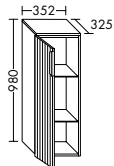

DIANA M700

Halbhohe Schränke

– 1 Tür – 2 Glaseinlegeböden – inkl. Abdeckplatte		Höhe mm 980		
	UHFX...	Tiefe mm 325		
	...035 L ...035 R	Breite mm 352 352	DI08490301... DI08490302...	591,- € 591,- €