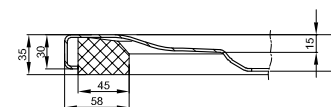

DIANA L400-Neu Stahl-Duschwannen
1000 x 900 x 15 mm,
Weiß, (DI232013001) 894,- €
Snow, (DI232013600) 894,- €
Flax, (DI232013610) 894,- €