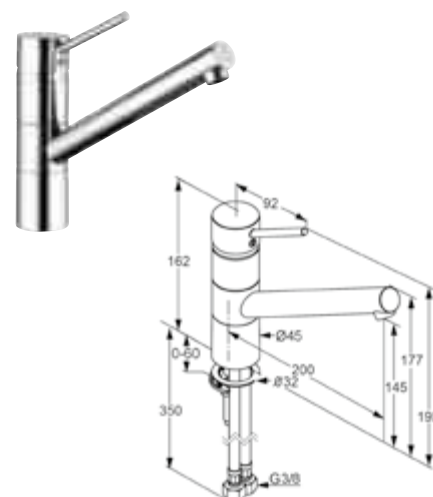

DIANA K200 Spültisch-Einhandmischer XL
mit hohem Schaft, bietet mehr Bewegungs-
freiheit, mit schwenkbarem Auslauf, verchromt,
(DI427001500) 217,- €