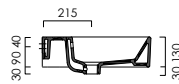

DIANA L500 Doppel-Waschtisch

1200 x 470 x 160 mm, Weiß-clean, mit Überlaufabdeckung verchromt, geeignet zur Wandmontage und wandbündige Aufsatzmontage, unterbaufähig, 2 Hahnlöcher durchgestochen, (DI005062201) 1.152,- € ohne Hahnloch, für 6 Hahnlöcher vorgestanzt, (DI005066201) 1.152,- €

DIANA L500 Doppel-Waschtisch

1500 x 500 x 160 mm, Weiß-clean, mit Überlaufabdeckung verchromt, geeignet zur Wandmontage und wandbündige Aufsatzmontage, unterbaufähig, 2 Hahnlöcher durchgestochen, (DI005072201) 1.690,- € ohne Hahnloch, für 6 Hahnlöcher vorgestanzt, (DI005076201) 1.690,- €

DIANA L500 Aufsatzbecken

450 x 350 x 130 mm, Weiß-clean, ohne Überlaufloch, geeignet für Aufsatzmontage, (DI005100201) 555,- €

DIANA L500 Aufsatz-Waschtisch

600 x 350 x 130 mm, Weiß-clean, ohne Überlaufloch, geeignet für Aufsatzmontage, (DI005102201) 648,- €

DIANA L500 Aufsatz-Waschtisch

750 x 350 x 130 mm, Weiß-clean, ohne Überlaufloch, geeignet für Aufsatzmontage, (DI005103201) 682,- €

DIANA L500 Handtuchreling Aluminium

passend für L500 Waschtische, verchromt
400 mm, für WT 450 mm, (DI005119500) 227,- €
450 mm, für WT 500 mm, (DI005009500) 271,- €
550 mm, für WT 600 mm, (DI005019500) 271,- €
690 mm, für WT 800 mm, (DI005039500) 316,- €
950 mm, für WT 1000 mm, (DI005049500) 336,- €
1150 mm, für WT 1200 mm, (DI005059500) 406,- €
1440 mm, für WT 1500 mm, (DI005079500) 591,- €

Schwarz matt

400 mm, für WT 450 mm, (DI005119530) 391,- €
450 mm, für WT 500 mm, (DI005009530) 521,- €
550 mm, für WT 600 mm, (DI005019530) 521,- €
690 mm, für WT 800 mm, (DI005039530) 635,- €
950 mm, für WT 1000 mm, (DI005049530) 728,- €
1150 mm, für WT 1200 mm, (DI005059530) 870,- €
1440 mm, für WT 1500 mm, (DI005079530) 1.166,- €