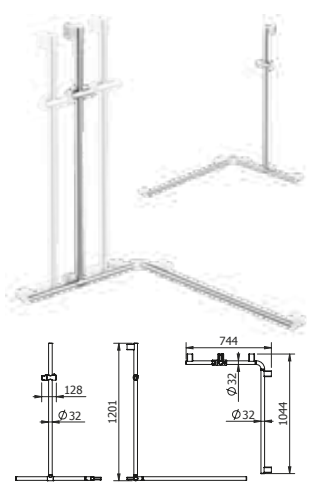

DIANA C100 Duschhandlauf
verchromt, über Eck, Brausestange vor Montage verschiebbar, Einhänge klappsitz möglich, 745 x 1045 x 1201 mm, (DI617210500) 851,- €