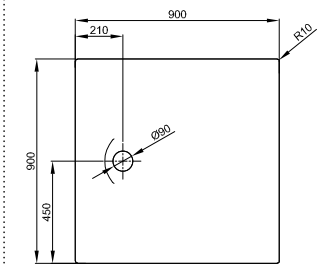

Bade- & Duschwannen
Duschrinnen & -Plätze

DIANA Abdichtungssets
finden Sie auf Seite 282.