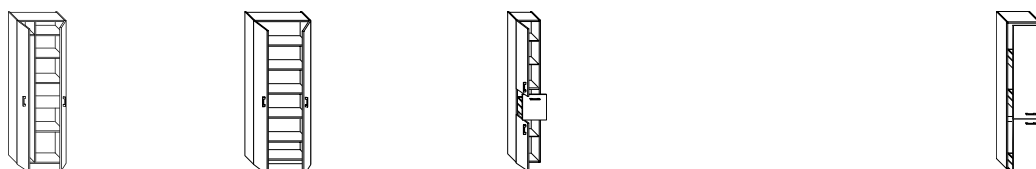

Hochschränke

	2 Türen 2 feste Böden 2 Einlegeböden 2 Innenschubladen 1 Kleiderstange mit 2 Haken	2 Türen 4 Einlegeböden 1 fester Boden	2 Türen 2 feste Böden 3 Glaseinlegeböden 1 Auszug 1 Doppelsteckdose (optional)
Ausstattung			
Höhe mm	1760	1760	1760
Tiefe mm	350	320	320
Breite mm	600, 800	600, 800	300, 350, 450

Apothekerschrank

	1 Doppelauszug oben 1 Auszug unten 1 Doppelsteckdose 1 Föhnhalter, Metall, graphit
Ausstattung	
Höhe mm	1760
Tiefe mm	320, 360, 410
Breite mm	300, 350, 450