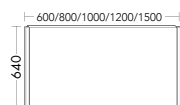

DIANA L500 Leuchtspiegel mit vertikaler LED-Beleuchtung