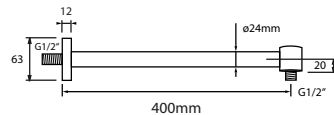

DIANA L200-Black Wandarm

rund, Schwarz matt, Ausladung 400 mm, (DI457686530) 116,- €