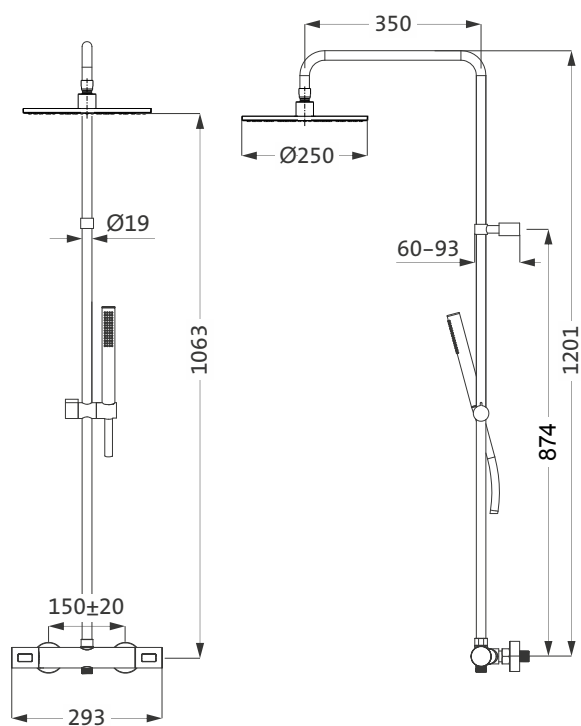

DIANA L Duschsystem

Kopfbrause 250 mm, Stabhandbrause S1,
Brauseschlauch 1500 mm, mit integriertem
CoolBody Aufputz-Thermostat,

Schwarz matt, (DI457630530) 1.193,- €
Edelstahlfinish, (DI457630730) 1.324,- €