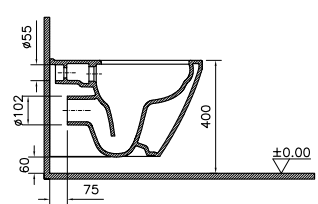

DIANA L100 Tiefspül-Wand-WC
spülrandlos 540 mm Ausladung, 3 Spülströme
mit abnehmbarem Spülverteiler, für 3/6 l Spülmenge,
mit verdeckter Befestigung,
(DI004512...) 517,- €