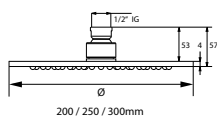

DIANA L300 Feinregen Kopfbrausen

rund, extraflach, Ausführung in 4 mm (+/-0,5 mm) Aufbauhöhe, Brauseregen mit breitem Strahlbild, Kugelgelenk mit +/- 20° Drehwinkel, Feinregennoppen mit je 5 Mikroauslässen und Anti-Kalk-Ausrüstung, ohne Brausearm, umlaufender Edelstahlkern, Edelstahl spiegelpoliert (optisch wie verchromt)
ø 200 mm, Durchfluss 15,5 l/Min*, (DI456032500) 248,- €
ø 250 mm, Durchfluss 16 l/Min*, (DI456033500) 317,- €
ø 300 mm, Durchfluss 17 l/Min*, (DI456034500) 431,- €