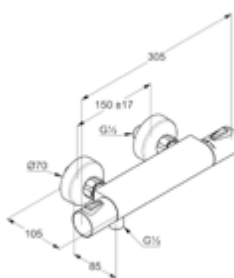

DIANA S200 Aufputz Wannenfüll- und Brausethermostat
Temperaturwählgriff mit Heißwassersperre bei 38°C, Durchflussmenge Wanne 23,8 l/min bei 3 bar, Durchflussmenge Brause 18,7 l/min bei 3 bar, mit Schmutzfangsieb, verchromt, (DI432400500) 292,- €

DIANA S200 Aufputz Brausethermostat
Temperaturwählgriff mit Heißwassersperre bei 38°C, Durchflussmenge 25,0 l/min bei 3 bar, mit Siebdichtungen, verchromt, (DI432300500) 268,- €

NEU

DIANA S200-Neu Unterputz Brausemischer
für Unterputzkörper DIANA-Neu SLIM.BOXX, Feinbauset mit Funktionseinheit, Wandmontage, geschlossener Hebel, Metall, Keramik-Kartusche mit Heißwasserbegrenzung, Durchflussmenge bei 3 bar 28 l/min., verchromt, (DI401541500) 212,- €

NEU

DIANA S200-Neu Unterputz Wannenfüll- und Brausemischer
für Unterputzkörper DIANA-Neu SLIM.BOXX, Feinbauset mit Funktionseinheit, Wandmontage, PUSH&SWITCH Druckumsteller, autom. Umstellung: Brause/Wanne, geschlossener Hebel, Metall, Keramik-Kartusche mit Heißwasserbegrenzung, Durchflussmenge Wanne bei 3 bar 28 l/min., Durchflussmenge Brause bei 3 bar 24 l/min., verchromt, (DI401581500) 230,- €

NEU

DIANA S200-Neu Unterputz Wannenfüll- und Brausemischer
für Unterputzkörper DIANA-Neu SLIM.BOXX, eigensicher gegen Rückfließen, Feinbauset mit Funktionseinheit, Wandmontage, PUSH&SWITCH Druckumsteller, autom. Umstellung: Brause/Wanne, geschlossener Hebel, Metall, Keramik-Kartusche mit Heißwasserbegrenzung, Durchflussmenge Wanne bei 3 bar 25 l/min., Durchflussmenge Brause bei 3 bar 23 l/min., verchromt, (DI401586500) 333,- €

NEU