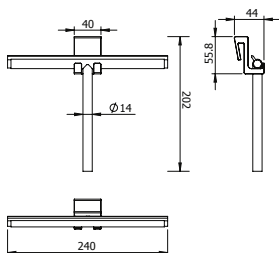

DIANA Glas-Abzieher
mit Silikonhalter schwarz,

Edelstahl hglzpol.,
(DI606585500) 34,90 €

Schwarz matt,

(DI606585530) 42,10 €

Edelstahl gebürstet,

(DI606585730) 34,90 €