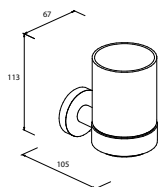

DIANA L200-Steel Wand-Bürstengarnitur
Edelstahlfinish

DIANA L200-Black Badetuchstange
Schwarz matt

DIANA L200-Steel Papierhalter
mit Deckel
Edelstahlfinish

DIANA L200

Accessoires in Chrom und Schwarz matt