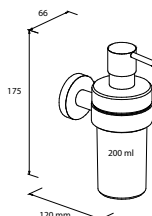

DIANA L200 Seifenspender

Behälter aus Glas, komplett mit Pumpe,
Füllmenge ca. 160 ml,

Weiß matt,
(DI600815500) 102,- €
Schwarz matt,
(DI600815530) 123,- €
Edelstahlfinish,
(DI600815730) 123,- €

Ersatz-Flasche, (DI600815) 31,- €