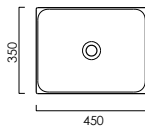

DIANA L500 Doppel-Waschtisch

1500 x 500 x 160 mm, Weiß-clean, mit Überlaufabdeckung verchromt, geeignet zur Wandmontage und wandbündige Aufsatzmontage, unterbaufähig, 2 Hahnlöcher durchgestochen, (DI005072201) 1.690,- € ohne Hahnloch, für 6 Hahnlöcher vorgestanzt, (DI005076201) 1.690,- €

DIANA L500 Aufsatzbecken

450 x 350 x 130 mm, Weiß-clean, ohne Überlaufloch, geeignet für Aufsatzmontage, (DI005100201) 555,- €