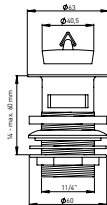

DIANA Schaftventil
1 1/4" x Ø 63 mm, mit Überlaufschlitzen
und Stopfen, Schaftlänge 80 mm,
Messing verchromt, (DI481020500) 19,30 €

DIANA Universalventil
1 1/4" x Ø 60 mm, Ventilsieb Edelstahl poliert,
inkl. Stopfen, Schraube
80 mm, Unterteil Messing,
(DI481010500) 6,50 €