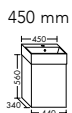

Waschtischunterschänke zu Fremdkeramik

Passend zu

Breite WT 450 mm
Alle WTU:
Beidseitiger
Front-
überstand
15 mm