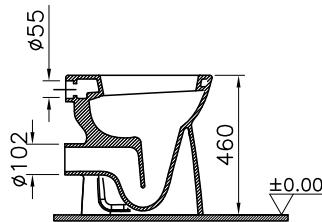

DIANA C100 Flachspül-Stand-WC

Sonderhöhe 460 mm, mit waagrechtm Abgang,
mit Spülrand, (DI003655001) 388,- €

DIANA C100 Tiefspül-Stand-WC

Sitzhöhe 455 mm, rollstuhlgerecht, Spülvolumen 3/6,
mit seitlicher Befestigung,
ohne Spülrand, (DI003652001) 481,- €