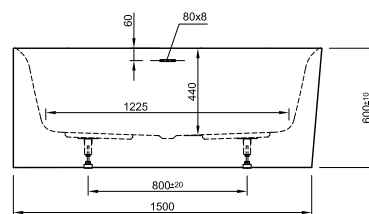

DIANA L200 Acrylwanne Oval XS Corner links

1550 x 800 x 600 mm, Nutzinhalt ca. 225 Liter, Schlitz-Überlauf, verchromt,
Weiß, (DI20611410001) 2.872,- €