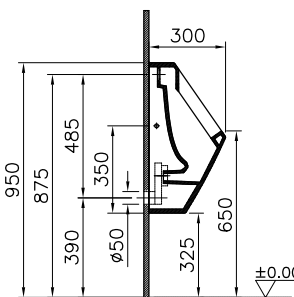

DIANA S100 Urinal
Zulauf von hinten mit Spülrand, Abgang nach hinten, mit verdeckter Befestigung, (DI001911001) 273,- €