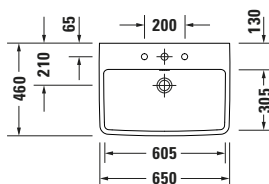

DIANA M200

Keramik

DIANA M200 Handwaschbecken
mit Hahnloch, ohne Überlauf, Weiß, 500 x 400 mm,
(DI005312...) 125,- €

DIANA M200 Waschtisch
mit Hahnloch, mit Überlaufschlitz,
Weiß, 600 x 460 mm, (DI005302...) 165,- €