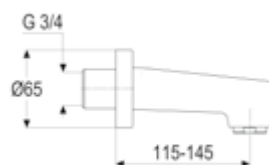

DIANA O100 Wanneneinlauf
Ausladung 145 mm, 3/4",
verchromt,
(DI407491500) 125,- €