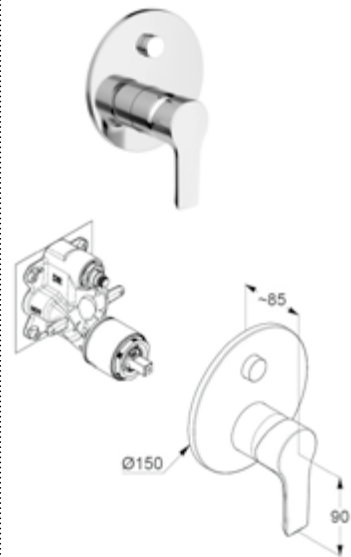

DIANA S100-Neu Unterputz-Wannenfüll- und Brausemischer
für Unterputzkörper DIANA-Neu SLIM.BOXX, Feinbauset mit Funktionseinheit, Wandmontage, PUSH&SWITCH Druckumsteller, autom. Umstellung: Brause/Wanne, geschlossener Hebel, Metall, Keramik-Kartusche mit Heißwasserbegrenzung, Durchflussmenge Wanne bei 3 bar 28l/min., Durchflussmenge Brause bei 3 bar 24 l/min., verchromt, (DI403553500) 230,- €

NEU

DIANA S100-Neu Unterputz-Wannenfüll- und Brausemischer
für Unterputzkörper DIANA-Neu SLIM.BOXX, eigensicher gegen Rückfließen, Feinbauset mit Funktionseinheit, Wandmontage, PUSH&SWITCH Druckumsteller, autom. Umstellung: Brause/Wanne, geschlossener Hebel, Metall, Keramik-Kartusche mit Heißwasserbegrenzung, Durchflussmenge Wanne bei 3 bar 25 l/min., Durchflussmenge Brause bei 3 bar 23 l/min., verchromt, (DI403557500) 333,- €