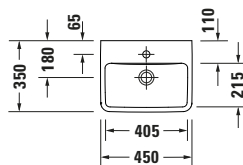

DIANA M200

Keramik

DIANA M200 Handwaschbecken
mit Hahnloch, ohne Überlauf, Weiß, 350 x 450 mm,
(DI005311...) 115,- €