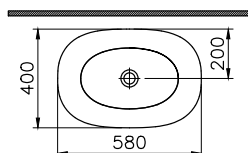

DIANA L300 Aufsatzschale freistehend, rechteckig
460 x 405 x 145 mm, ohne Hahnloch, ohne Überlaufloch,
inklusive Ablaufventil starr mit Keramik-Ablaufstopfen
Weiß-clean, (DI006725201) 556,- €

DIANA L300-White Aufsatzschale
Weiß matt clean, (DI006725043) 568,- €
DIANA L300-Black Aufsatzschale
Schwarz matt clean, (DI006725042) 600,- €