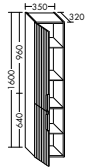

DIANA M700

Hochschränke

– 2 Türen – 3 Glaseinlegeböden – 1 fester Boden		Höhe mm 1600		
	HSTF...	Tiefe mm 320		
	...035 L ...035 R	Breite mm 350 350	DI08490101... DI08490102...	695,- € 695,- €