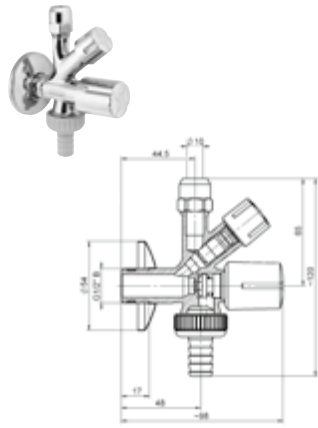

DIANA O100 Kombi-Eckventil
mit selbstdichtendem Anschlussge-
winde, DVGW geprüft,
Rückflussverhinderer, Rosette und
Schlauchverschraubung, poliert
verchromt, (DI407953500) 32,70 €