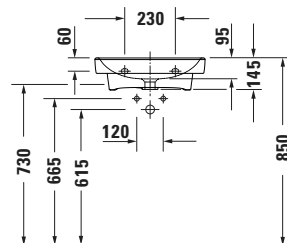

DIANA M200 Handwaschbecken
mit Hahnloch, ohne Überlauf, Weiß, 500 x 400 mm,
(DI005312...) 125,- €