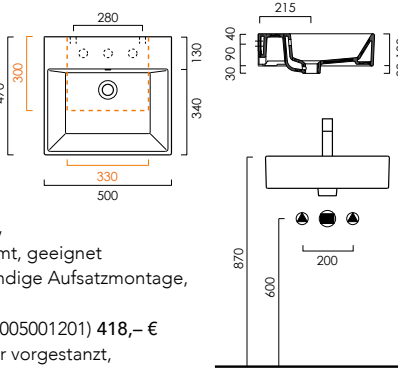

DIANA L500 Aufsatz-Handwaschbecken
Weiß-clean, ohne Überlaufloch,
450 x 350 x 130 mm

DIANA L500

Keramik

DIANA L500 Handwaschbecken

450 x 350 x 160 mm, Weiß-clean, mit Überlaufloch, geeignet zur Wandmontage und wandbündige Aufsatzmontage, unterbaufähig, 1 Hahnloch durchgestochen, (DI005111201) 334,- € ohne Hahnloch, für 3 Hahnlöcher vorgestanzt, (DI005113201) 334,- €