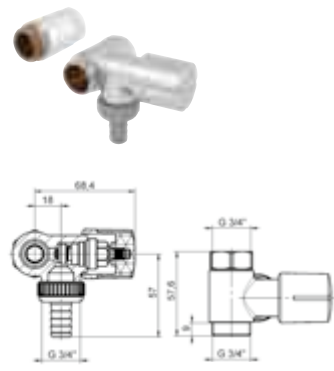

DIANA O100
Nebenanschlussventil
für Wandbatterien, mit
Rückflussverhinderer und Schlauch-
verschraubung, poliert verchromt,
mit Distanzstück zur Montage von
Wandbatterien, Anschluss links,
(DI407945500) 49,- €