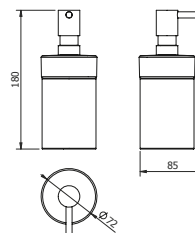

DIANA S100 Stand-Seifenspender
Glashalter verchromt, Glas matt, Metallpumpenkopf, Füllmenge ca. 220 ml, (DI606205500) 71,20 €
Ersatz Seifenspenderglas, (DI606920) 26,20 €
Ersatzpumpe mit Pumpenkopf, (DI606921) 23,40 €