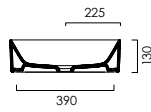

DIANA L500 Doppel-Waschtisch

1500 x 500 x 160 mm, Weiß-clean, mit Überlaufabdeckung verchromt, geeignet zur Wandmontage und wandbündige Aufsatzmontage, unterbaufähig, 2 Hahnlöcher durchgestochen, (DI005072201) 1.690,- € ohne Hahnloch, für 6 Hahnlöcher vorgestanzt, (DI005076201) 1.690,- €

DIANA L500 Aufsatzbecken

450 x 350 x 130 mm, Weiß-clean, ohne Überlaufloch, geeignet für Aufsatzmontage, (DI005100201) 555,- €