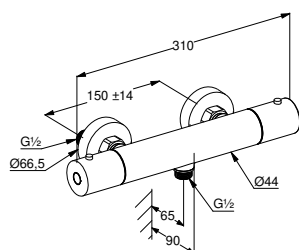

DIANA O200

Aufputz Brausemischer

Wandmontage, eigensicher gegen Rücklauf, Brauseabgabe G1/2, Keramik-Kartusche mit Heißwasserbegrenzung, Durchflussmenge bei 3 bar 23 l/min., S-Anschlüsse G1/2 x G3/4, verchromt, (DI400330500) 105,- €