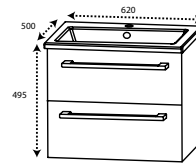

DIANA O100
Waschtischunterschrank SET
bestehend aus 1 Metallauszug
mit Einzugsdämpfung und
Siphonausschnitt, 1 Metallauszug mit
Einzugsdämpfung und Reling inkl.
Keramik Waschtisch in Weiß
mit Überlaufloch
H 495, T 500 mm,

B 620 mm,
(DI0880015...) 809,- €
B 820 mm,
(DI0880016...) 910,- €
B 1020 mm,
(DI0880017...) 1.030,- €