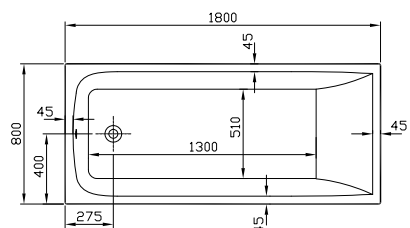

DIANA M100 Acryl-Einbauwanne
Weiß, 1800 x 800 mm, Nutzinhalt ca. 307 Liter,
(DI205004001) 516,- €