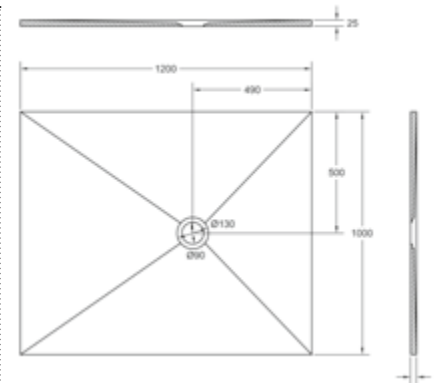

DIANA M300 Mineralguss Duschwanne
glatt, Weiß, 1200 x 1000 mm,
Tiefe 25 mm, Ablaufloch 90 mm,
(DI226324001) 663,- €