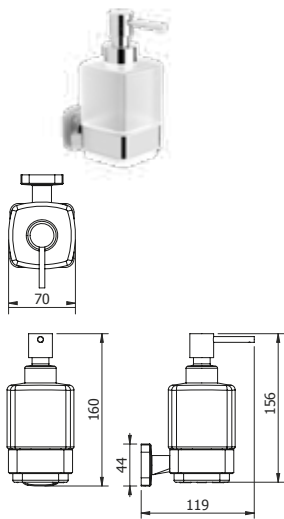

DIANA M100 Wand-Seifenspender
Halter verchromt, mit Kristallglasbehälter matt und Metallpumpenkopf, Füllmenge ca. 260 ml, (DI605201500) 97,40 €
Ersatz Seifenspenderglas, (DI605910) 38,80 €
Ersatzpumpe mit Pumpenkopf, (DI605911) 27,20 €