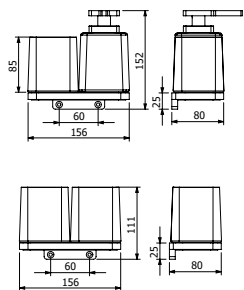

DIANA L100 Doppelhalter
verchromt, (DI600022500) 60,50 €
Schwarz matt, (DI600022530) 72,40 €

dazu passendes Kristallglas, matt, (DI600013) 28,40 €
und passender Seifenspender, matt, (DI600210500) 76,40 €