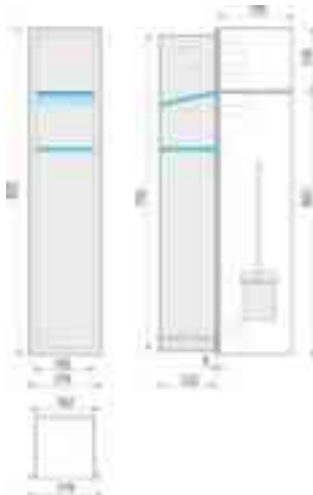

DIANA L100 WC Wand-Einbaurahmen
für DIANA WC Wand-Einbauelement
(DI608109) 177,- €

DIANA L100 WC Einbauelement mit 2 Glastüren
Sicherheitsglas 6 mm / Rahmen abdeckend, Bürstengarnitur inklusive,
Glaseinlegeboden für Reserverolle, Abrollfunktion durch nach hinten
geneigte Glasplatte, Korpus Schwarz pulverbeschichtet, Glas Schwarz satin
Türanschlag rechts (DI608111725) 891,- €
Türanschlag links (DI608110725) 891,- €