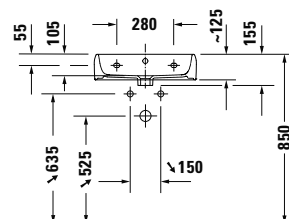

DIANA L200 Handwaschbecken
mit Hahnloch, mit Überlaufloch,
Weiß-clean, 500 x 420 mm, (DI005200201) 330,- €