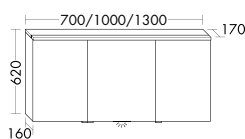

Spiegeltüren			Höhe mm	620		
beidseitig verspiegelt		SPHN...	Tiefe mm	170		
LED-Beleuchtung, 4200 K	6,5	...070	Breite mm	700	DI084177...	1.273,- €
1 Schalter-/ Steckdose	9,4	...100	Breite mm	1000	DI084178...	1.404,- €
Glaseinlegeböden	12,2	...130 L	Breite mm	1300	DI084179...	1.877,- €
LED-Waschtischbel., 5 W	12,2	...130 R	Breite mm	1300	DI084180...	1.877,- €
EEK E						
IP24