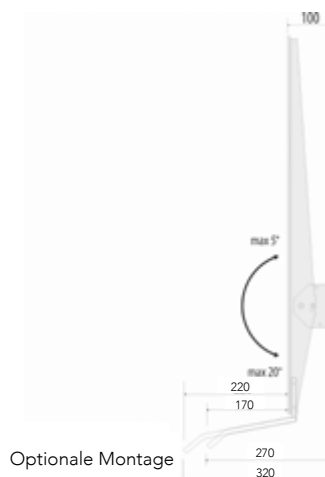

DIANA M100 LED-Leuchtspiegel mit Dimmer und Ambientebeleuchtung
2 Lichtstreifen vertikal/senkrecht 4 cm breit inkl. seitlicher Ambientebeleuchtung, durch lichtdurchflutete, doppelte Verglasung. Montageleisten aus Edelstahl. Mit Touchdimmer (unten rechts).
Elektronik und LED Lichttechnik austauschbar (4.000 Kelvin), Energieeffizienzklasse D

Höhe	Breite	Tiefe	Lichtstreifen	Artikel-Nr., Preis
800	450	26	40 x 750	(DI662401) 636,- €
800	600	26	40 x 750	(DI662402) 662,- €
800	800	26	40 x 750	(DI662403) 711,- €
700	900	26	40 x 650	(DI662404) 693,- €
800	1000	26	40 x 750	(DI662405) 768,- €
800	1200	26	40 x 750	(DI662406) 818,- €
800	1400	26	40 x 750	(DI662408) 1.077,- €

DIANA M200 LED-Leuchtspiegel mit Armaturenbeleuchtung mit Lichtwechsler / Dimmfunktion

LED-Leuchtspiegel inkl. Armaturenbeleuchtung (nach unten) mit Lichtwechsler zur individuellen Lichteinstellung / Dimmfunktion.
Lichtstreifen horizontal / waagrecht, Lichtstreifenbreite oben 3 cm, Lichtstreifenbreite unten 1 cm, 1-teiliger Spiegel, Edelstahlrahmen hochglanzpoliert.
Ambientebeleuchtung nach oben (ohne zusätzlichen Schalter, gekoppelt mit oberem Lichtstreifen). Elektronik und LED Lichttechnik austauschbar (3.000-6.000 Kelvin), Energieeffizienzklasse D

Höhe	Breite	Tiefe	Lichtstreifen oben	Lichtstreifen unten	Standard	mit Dimmfunktion
					Artikel-Nr., Preis	Artikel-Nr., Preis
800	1000	45	30 x 900	10 x 900	(DI660806) 1.112,- €	
800	1200	45	30 x 1100	10 x 1100	(DI660807) 1.263,- €	
800	1400	45	30 x 1300	10 x 1300	(DI660809) 1.440,- €	
800	1600	45	30 x 1500	10 x 1500	(DI660810) 1.643,- €	

Sonderanfertigungen und Optionen auf Anfrage.