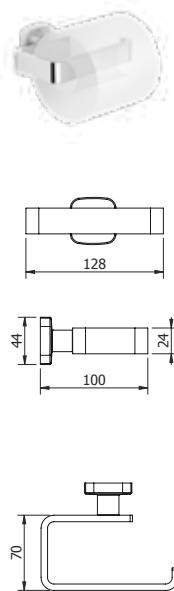

DIANA M100 Papierhalter
verchromt,
(DI605604500) 66,80 €