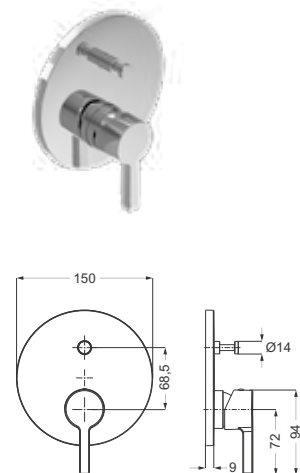

DIANA L100 Unterputz Wannenfüll- und Brausemischer Feinbauset für DIANA L Universal-Einbaubox, SoftEmotion-Keramikkartusche, Automatik Druckumsteller, eigensicher gegen Rückfließen, Blende rund Ø 150 mm,

verchromt, (DI406560500) 293,- €
Schwarz matt, (DI406560530) 410,- €