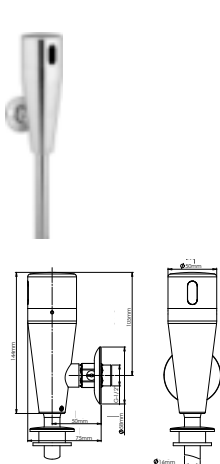

DIANA O100-Neu Selbstschluss-Standventil
Durchflussmenge ca. 6 L/min, mit individueller Laufzeiteinstellung (3 - 12 Sek.), chrom, (DI445060500) 144,- €

NEU

DIANA O200-Neu Infrarot Urinal Spülmatur
1/2" AG mit Schubrosette Messing
Spülmenge: 1,89 l ab Werk, Spülstrom: 0,3 l/s (regelbar), Stromversorgung: Interne 9V Batterie, Anschluss: DN15 (G1/2 AG), Anschluss Spülrohr d: 16 mm, programmierbare Sensoreinstellungen: Spülzeit 6 s, 1-20 s, Sensorbereich 600 mm (300-800 mm), Hygienespülung: 24 Stunden nach der letzten Nutzung, chrom, Batteriebetrieb, (DI042002500) 497,- €