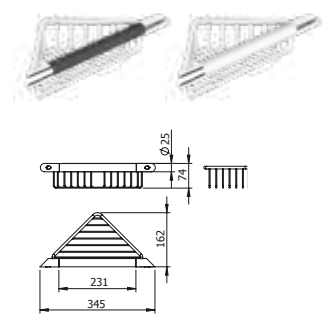

DIANA C100 Eckhaltegriff mit Duschkorb
verchromt, für Eckmontage, mit weißer Rutschhemmung, (DI617456501) 146,- €
mit schwarzer Rutschhemmung, (DI617456547) 146,- €

DIANA Abdichtungssets finden Sie auf Seite 284.