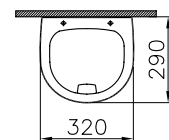

Tiefspül-Wand-WC spülrandlos
mit verdeckter Befestigung,
für 3/6 Liter Spülmenge, kurze
Ausladung 500 mm,
(DI001523001) 449,- €

DIANA S100 E Urinal