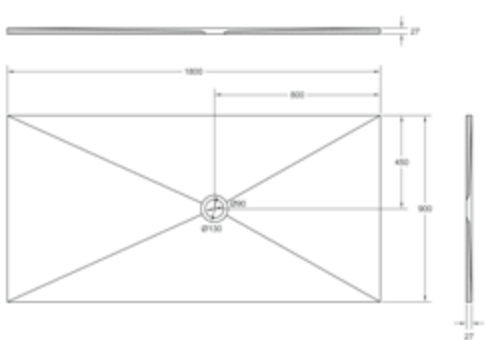

DIANA L300 Mineralguss Duschwanne
1600 x 900 mm, Tiefe 25 mm,
Ablaufloch 90 mm, Oberfläche strukturiert,
Weiß, (DI226463001) 987,- €
Grau, (DI226463052) 987,- €
Anthrazit, (DI226463030) 987,- €

DIANA L300 Mineralguss Duschwanne
1800 x 900 mm, Tiefe 27 mm,
Ablaufloch 90 mm, Oberfläche strukturiert,
Weiß, (DI226483001) 1.164,- €
Grau, (DI226483052) 1.164,- €
Anthrazit, (DI226483030) 1.164,- €

Bade- & Duschwannen
Duschrinnen & -Plätze

DIANA Abdichtungssets
finden Sie auf Seite 282.