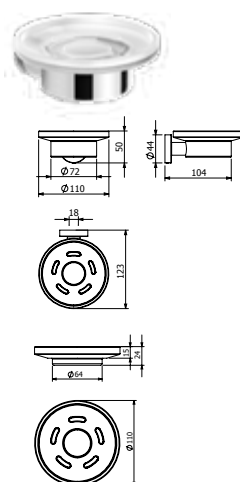

DIANA M200 Wand-Glashalter
und Seifenhalter
verchromt, (DI602022500) 35,20 €
Schwarz matt, (DI602022530) 43,60 €

dazu passend
DIANA M200 Kristallseifenschale matt,
(DI606050) 24,- €