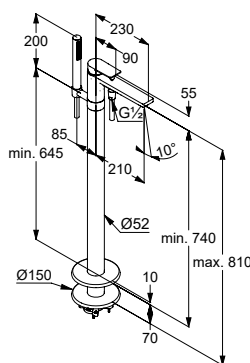

DIANA M100 Bidet-Einhandmischer
Auslaufhöhe 70 mm, Ausladung 110 mm, Einlochmontage, erstellbarer S-Pointer M24 PCA Strahlregler, Keramik-Kartusche mit Heißwasserbegrenzung, Durchflussmenge 6 l/min bei 3 bar, mit Ablaufgarnitur G1 1/4", verchromt, (DI405230500) 214,- €