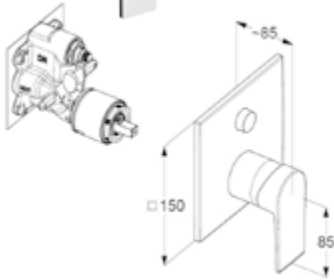

DIANA M100-Neu Unterputz Wannenfüll- und Brausemischer
für Unterputzkörper DIANA-Neu SLIM.BOXX, eigensicher gegen Rückfließen, Feinbaset mit Funktionseinheit, Wandmontage, PUSH&SWITCH Druckumsteller, autom. Umstellung: Brause/Wanne, geschlossener Hebel, Metall, Keramik-Kartusche mit Heißwasserbegrenzung, Durchflussmenge Wanne bei 3 bar 25 l/min., Durchflussmenge Brause bei 3 bar 23 l/min., verchromt,
(DI405663500) 340,- €

NEU