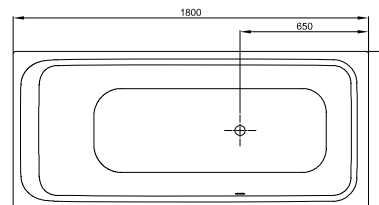

mit Überlauf vorne, Fußende rechts
1800 x 800 mm

DIANA M200 Stahl-Einbauwanne

mit Überlauf hinten, Fußende rechts,

Weiß, 1700 x 750 mm, Nutzinhalt 151 Liter, (DI212321...) 823,- €

Weiß, 1800 x 800 mm, Nutzinhalt 187 Liter, (DI212331...) 893,- €