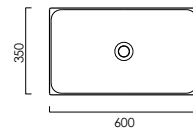

DIANA L500 Aufsatz-Waschtisch

600 x 350 x 130 mm, Weiß-clean, ohne Überlaufloch, geeignet für Aufsatzmontage, (DI005102201) 648,- €