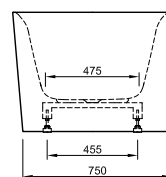

DIANA L200 Acrylwanne Oval Wall, wandgebunden
1800 x 800 x 600 mm, Nutzinhalt ca. 230 Liter, Schlitz-Überlauf, verchromt, Weiß, (DI206113000001) 2.751,- €