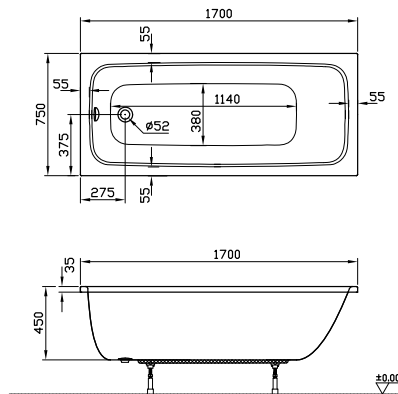

DIANA S100 Acryl-Einbauwanne
Weiß, 1700 x 750 mm,
Nutzinhalt ca. 260 Liter,
(DI204102001) 365,- €