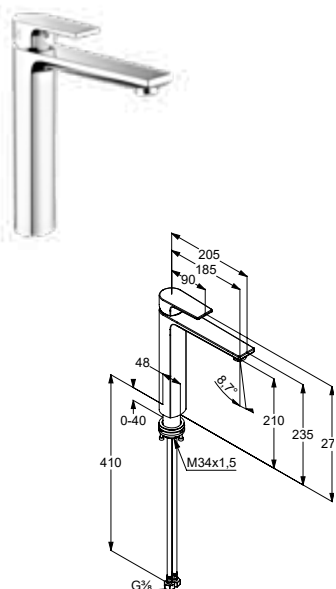

DIANA M100 Waschsüssel-Einhandmischer
mit erhöhtem Schaft für freistehende Waschschalen, Einlochmontage, Strahlregler M24, Keramik-Kartusche mit Heißwasserbegrenzung, Durchfluss: 5,0 l/min bei 3 bar = 5 l/min, Schnell-Montagesystem, flexible Anschlüsse G 3/8, verchromt, Auslaufhöhe, 210 mm, (DI405063500) 244,- € 260 mm, (DI405064500) 253,- €