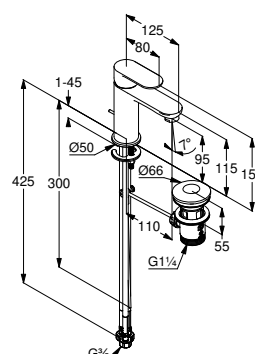

DIANA O200

Waschtischmischer 100 Niederdruck

1-Loch Montage, Auslaufhöhe 95 mm, für offene Heißwasserbereiter, Keramik-Kartusche mit Heißwasserbegrenzung, Durchflussmenge bei 3 bar 4,5 l/min., flexible Druckschläuche G3/8 DVGW zugelassen, Zugstangen-Ablaufgarnitur G1 1/4 Metall, verchromt, (DI400035500) 118,- €