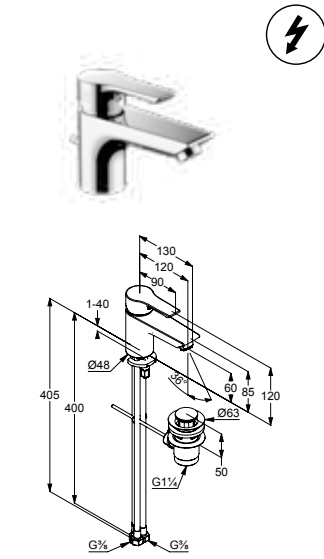

DIANA S100 Waschtischmischer Niederdruck
Auslaufhöhe 60 mm, 1-Loch Montage, geschlossener Hebel, für offene Heißwasserbereiter, Strahlregler M24, Keramik-Kartusche mit Heißwasserbegrenzung, Durchflussmenge bei 3 bar 5,0 l/min, Schnell-Montagesystem, verchromt, mit Ablaufgarnitur,
(DI403006500) 178,- €