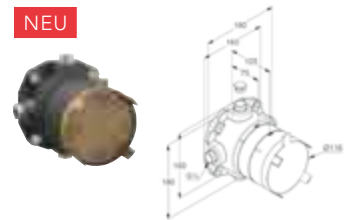

DIANA M100-Neu Unterputz Brausethermostat
für Unterputzkörper DIANA-Neu SLIM.BOXX, Wandmontage, Feinbaset mit Funktionseinheit, mit Keramik-Absperrventil als Drehventil 90°, Temperaturwählgriff mit Heißwassersperre 40°C, Durchflussmenge bei 3 bar 28 l/min., mit integrierten Rückflussverhinderern, verchromt,
(DI435511500) 501,- €

NEU