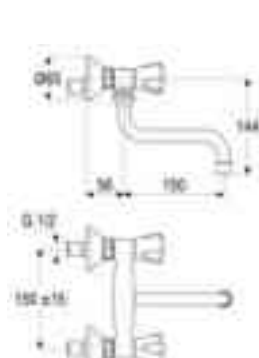

DIANA O100
Armaturen

DIANA O100 Sichtbare Teile
für alle Unterputzventile warm,
verchromt,
(DI407564500) 36,10 €

DIANA O100
Verlängerung 40 mm
für alle Unterputzventile,
(DI407793) 27,20 €

DIANA O100 Sanitär Oberteile
mit Metallgriff
verchromt,

G 3/8" kalt,
(DI407781500K) 20,40 €
G 3/8" warm,
(DI407781500W) 20,40 €

G 1/2" kalt,
(DI407782500K) 22,30 €
G 1/2" warm,
(DI407782500W) 22,30 €