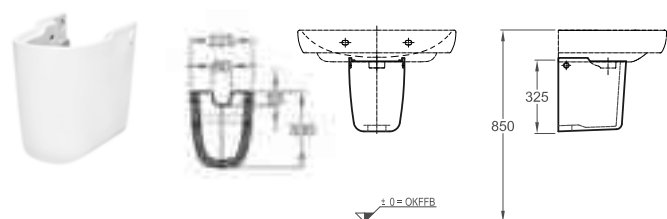

DIANA M100 E Handwaschbecken eckig
Weiß, 450 x 360 mm, optional mit passender Halbsäule

DIANA M100 Waschtisch rund
Weiß, 600 x 480 mm, optional mit passender Halbsäule

DIANA M100 Keramik

DIANA M100 Waschtisch rund
600 x 480 mm, (DI002012...) 135,- €
650 x 480 mm, (DI002013...) 156,- €
700 x 480 mm, (DI002014...) 211,- €

DIANA M100 E Waschtisch eckig
geometrisch,
600 x 480 mm, (DI002052...) 164,- €
750 x 480 mm, (DI002055...) 218,- €
900 x 480 mm, (DI002057...) 400,- €

DIANA M100 E Handwaschbecken eckig
geometrisch, 450 x 360 mm,
(DI002314...) 112,- €