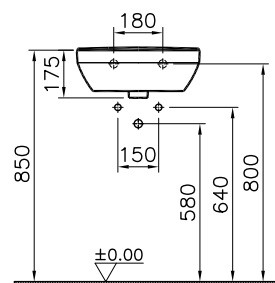

DIANA S100 Waschtisch rund

555 x 450 mm, (DI001101001) 110,- €

605 x 470 mm, (DI001102001) 110,- €

650 x 470 mm, (DI001104001) 131,- €

Abstand der Eckventile darf bei Montage der Halbsäule maximal 80 mm betragen.