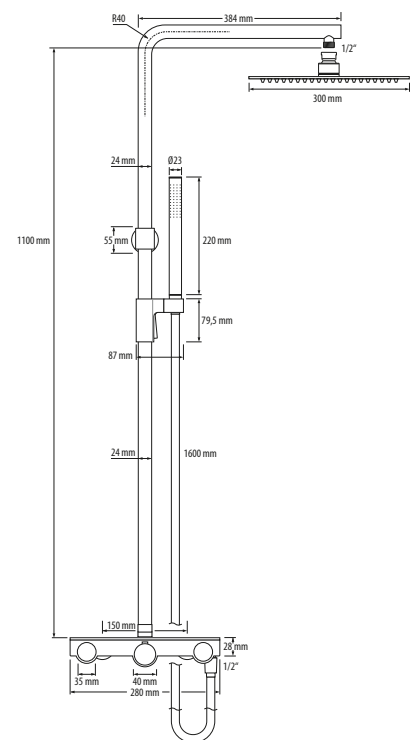

NEU

DIANA L200-Neu Duschsystem mit Thermostat
aus massivem Messingkörper, Glasablage, mit Tastgleiter,
verstellbare Höhe der Wandanbindung Bohrung,
verchromt, (DI454171500) 1.436,- €
Schwarz matt, (DI454171530) 1.769,- €