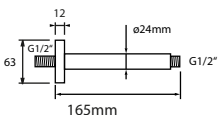

DIANA L200-Black Deckenarm

rund, Schwarz matt, Länge 165 mm, (DI457687530) 59,10 €