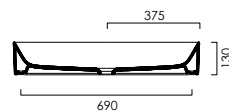

DIANA L500 Doppel-Waschtisch

1200 x 470 x 160 mm, Weiß-clean, mit Überlaufabdeckung verchromt, geeignet zur Wandmontage und wandbündige Aufsatzmontage, unterbaufähig, 2 Hahnlöcher durchgestochen, (DI005062201) 1.152,- € ohne Hahnloch, für 6 Hahnlöcher vorgestanzt, (DI005066201) 1.152,- €

DIANA L500 Doppel-Waschtisch

1500 x 500 x 160 mm, Weiß-clean, mit Überlaufabdeckung verchromt, geeignet zur Wandmontage und wandbündige Aufsatzmontage, unterbaufähig, 2 Hahnlöcher durchgestochen, (DI005072201) 1.690,- € ohne Hahnloch, für 6 Hahnlöcher vorgestanzt, (DI005076201) 1.690,- €

DIANA L500 Aufsatzbecken

450 x 350 x 130 mm, Weiß-clean, ohne Überlaufloch, geeignet für Aufsatzmontage, (DI005100201) 555,- €

DIANA L500 Aufsatz-Waschtisch

600 x 350 x 130 mm, Weiß-clean, ohne Überlaufloch, geeignet für Aufsatzmontage, (DI005102201) 648,- €

DIANA L500 Aufsatz-Waschtisch

750 x 350 x 130 mm, Weiß-clean, ohne Überlaufloch, geeignet für Aufsatzmontage, (DI005103201) 682,- €

DIANA L500 Handtuchreling Aluminium

passend für L500 Waschtische, verchromt
400 mm, für WT 450 mm, (DI005119500) 227,- €
450 mm, für WT 500 mm, (DI005009500) 271,- €
550 mm, für WT 600 mm, (DI005019500) 271,- €
690 mm, für WT 800 mm, (DI005039500) 316,- €
950 mm, für WT 1000 mm, (DI005049500) 336,- €
1150 mm, für WT 1200 mm, (DI005059500) 406,- €
1440 mm, für WT 1500 mm, (DI005079500) 591,- €

Schwarz matt

400 mm, für WT 450 mm, (DI005119530) 391,- €
450 mm, für WT 500 mm, (DI005009530) 521,- €
550 mm, für WT 600 mm, (DI005019530) 521,- €
690 mm, für WT 800 mm, (DI005039530) 635,- €
950 mm, für WT 1000 mm, (DI005049530) 728,- €
1150 mm, für WT 1200 mm, (DI005059530) 870,- €
1440 mm, für WT 1500 mm, (DI005079530) 1.166,- €