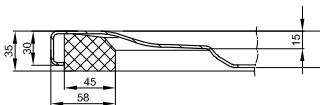

DIANA L400-Neu Stahl-Duschwannen
900 x 750 x 15 mm,
Weiß, (DI232003001) 549,- €
Snow, (DI232003600) 549,- €
Flax, (DI232003610) 549,- €