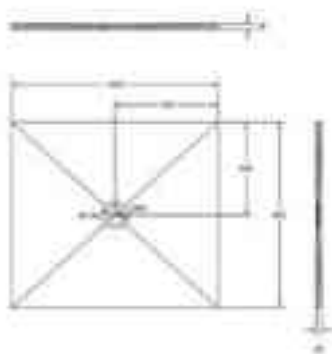

DIANA L300

Mineralguss-Duschwannen

DIANA L300 Mineralguss Duschwanne
1000 x 900 mm, Tiefe 25 mm,
Ablaufloch 90 mm, Oberfläche strukturiert,
Weiß, (DI226413001) 642,- €
Grau, (DI226413052) 642,- €
Anthrazit, (DI226413030) 642,- €