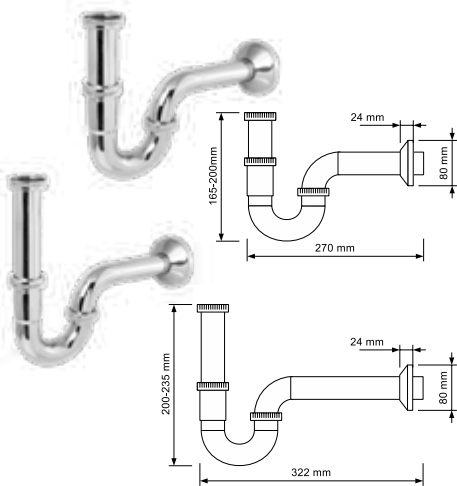

DIANA Raumspar-Röhrengeruchverschluss

1 1/4" x 32 mm, ohne Schlauchverschluss, Weiß,
(DI481055502) 20,20 €

DIANA M Röhrengeruchverschluss Standard Metall, Geruchsverschluss mit extragroßer Wandrosette 80 x 24 mm, verchromt, (DI481205500) **23,80 €** mit längerem Verstell/Wandrohr, leichter Zuschnitt da entsprechende Teile aus Messing, (DI481206500) **30,- €**