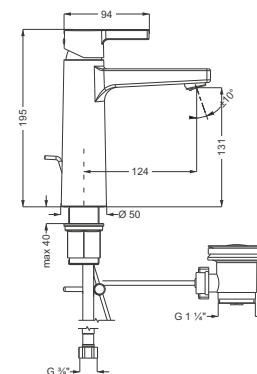

DIANA L100 Waschtischmischer L-Size

Auslaufhöhe 131 mm, SoftEmotion-Keramikkartusche, Ausladung 124 mm,

mit Ablaufgarnitur,
verchromt, (DI406014500) 243,- €
Schwarz matt, (DI406016530) 328,- €

ohne Ablaufgarnitur,
verchromt, (DI406015500) 229,- €
Schwarz matt, (DI406015530) 309,- €