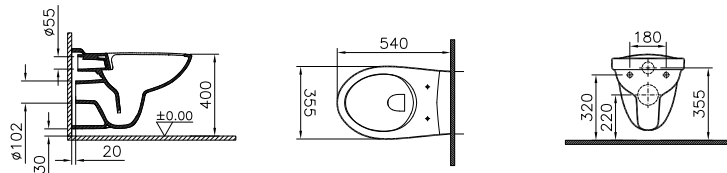

DIANA O100
Tiefspül-Wand-WC spülrandlos,
Ausladung 540 mm,
(DI000502001) 196,- €