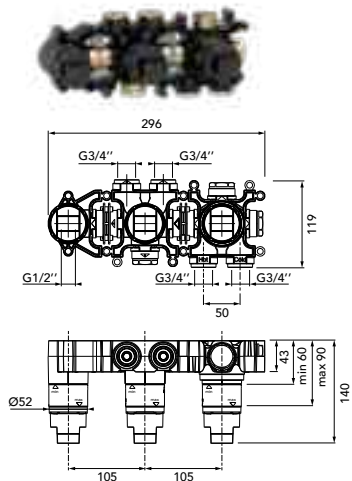

DIANA L200 Einbaukörper für Thermostat
2 Verbraucher (DI407602) 950,- €

DIANA L200 Einbaukörper für Thermostat
3 Verbraucher (DI407603) 974,- €