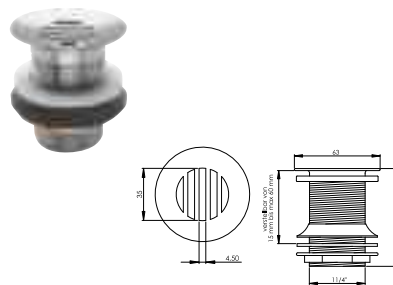

DIANA Schaftventil starr
1 1/4" x Ø 63 mm, nicht verschleißbar,
ohne Überlaufschlitze, Messing verchromt,
Stopfen Ø 72 mm,
Schaftlänge 90 mm, (DI481032500) 33,30 €
Schaftlänge 100 mm, (DI481033500) 48,10 €

DIANA Schaftventil 1 1/4" x Ø 63 mm
mit Siebeinlauf, ohne Überlaufschlitze,
Schaftlänge: 70 mm,
Messing verchromt, (DI481013500) 24,90 €
Schwarz matt, (DI481013530) 44,60 €
Edelstahloptik, (DI481013730) 27,80 €