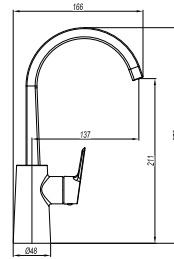

DIANA M200
Waschtischmischer L-Size
mit seitlicher Betätigung, Auslaufhöhe 211 mm,
Auslauf schwenkbar 360°, SoftEmotion-
Keramikkartusche, Ausladung 137 mm,
mit Zugstangen-Ablaufgarnitur

verchromt, (DI402120500) 284,- €
Schwarz matt, (DI402120530) 397,- €