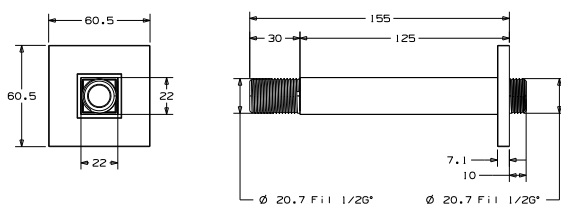

DIANA L100 Decken-Brausearm

eckig, Messing verchromt, Befestigungsplatte mit verchromter Rosette,
125 mm, (DI457736500) 87,60 €