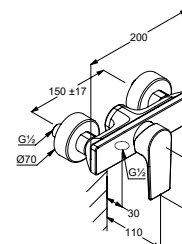

DIANA M100 Aufputz Brausemischer
mit Keramik-Kartusche, Durchflussmenge 28 l/min bei 3 bar, verchromt, (DI405320500) 169,- €