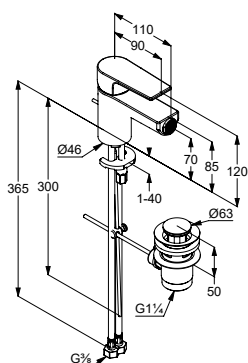

DIANA M100 Bidet-Einhandmischer
Auslaufhöhe 70 mm, Ausladung 110 mm, Einlochmontage, erstellbarer S-Pointer M24 PCA Strahlregler, Keramik-Kartusche mit Heißwasserbegrenzung, Durchflussmenge 6 l/min bei 3 bar, mit Ablaufgarnitur G1 1/4", verchromt, (DI405230500) 214,- €