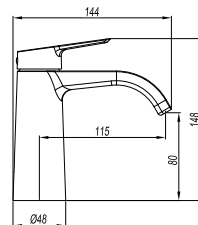

DIANA M200
Waschtischmischer S-Size
Auslaufhöhe 80 mm, SoftEmotion-Keramik-
kartusche, Ausladung 115 mm,
mit Zugstangen-Ablaufgarnitur

verchromt, (DI402100500) 184,- €
Schwarz matt, (DI402100530) 258,- €