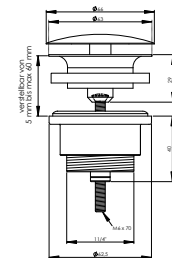

DIANA Design-Universalventil starr
1 1/4" x 63 mm, Messing verchromt,
Stopfen Ø 72 mm, rund, nicht verschließbar
(DI481024500) 45,50 €