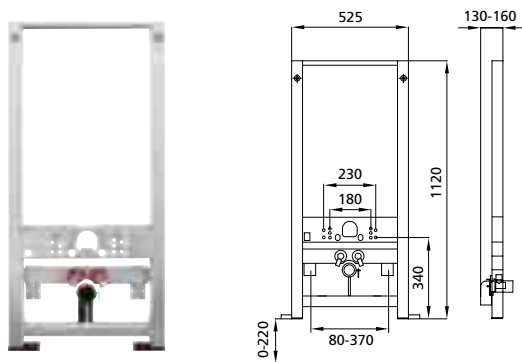

DIANA Leichtbauelemente für Bidet
Bauhöhe 112 cm, Universal, (DI061500) 218,- €

Verwendungszwecke

- Für Trockenbau
- Zum Einbau in teil- oder raumhohe Vorwandinstallationen
- Zum Einbau in raumhohe Installationswände
- Für Wandbidets mit Standarmatur
- Für Fußbodenaufbauten 0–22 cm

Eigenschaften

- Selbsttragender sendzimirverzinkter und schallentkoppelter Stahlrahmen 48 mm
- Fußstützen verzinkt, verstellbar 0–22 cm
- Kunststofffüße drehbar, Tiefe passend zum Einbau in U-Profile UW 50 und UW 75
- Befestigungsabstand Wandbidet 18 oder 23 cm
- Armaturenbefestigung breiten- und höhenverstellbar und schallgedämmt
- Widerlager höhenverstellbar
- Befestigung Anschlussbogen schallgedämmt

B/H/T 525/1120/130–160 mm
passende Bidets siehe Passliste