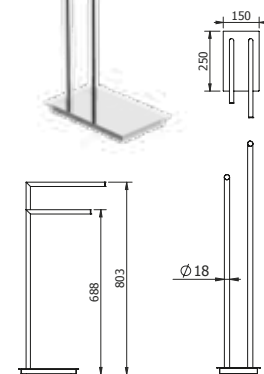

DIANA S100 Handtuchhalter
verchromt, Standmodell,
mit 2 Handtuchstangen,
(DI606308500) 319,- €