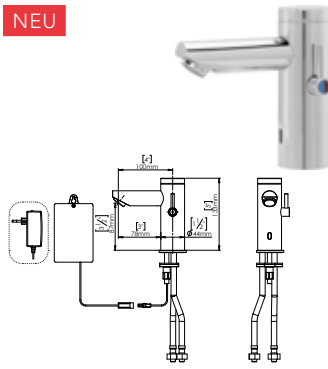

DIANA O200-Neu Elektronischer Waschtischmischer berührungslos
IR-Sensor Armatur, für kaltes und heißes Wasser, Temperatureinstellung über seitlichen Temperaturhebel, vandalsichere Ganzmetall-Ausführung mit internem Magnetventil, Auslaufhöhe 87 mm, Ausladung 100 mm, Flexible Anschlusschläuche G3/8 AG x 450 mm, Stromversorgung: Batteriebetrieb 6x1,5V AA Batterien, Netzbetrieb 9V (Stecker-Netzteil 100-240V 50-60Hz), programmierbare Sensoreinstellungen: Sensorbereich selbstjustierend 120 mm (30-160 mm), Hygienespülung: 24 Stunden, chrom, Batteriebetrieb, (DI445050500) 459,- €
Netzbetrieb, (DI445051500) 459,- €

NEU