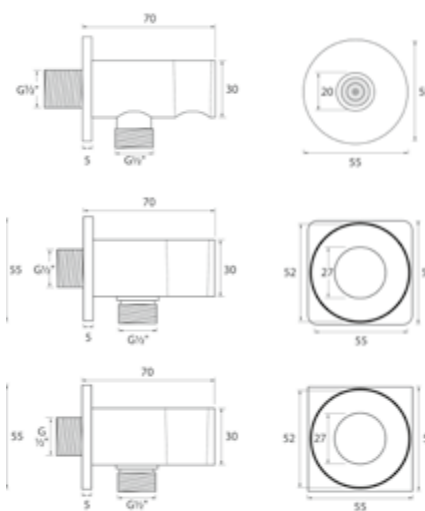

verchromt,
rund, (DI451623500) 62,- €
softedge*, (DI451633500) 76,20 €
eckig*, (DI451643500) 70,30 €