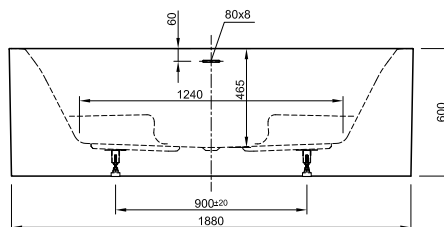

DIANA Abdichtungssets
finden Sie auf Seite 282.