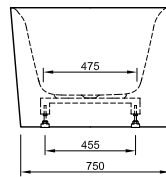

Bodenöffnung / floor opening

DIANA L200 Acrylwanne Oval XS Wall, wandgebunden

1550 x 800 x 600 mm, Nutzinhalt ca. 225 Liter, Schlitz-Überlauf, verchromt,
Weiß, (DI20611400001) 2.872,- €

Bodenöffnung / floor opening

DIANA L200 Acrylwanne Oval XS Corner links

1550 x 800 x 600 mm, Nutzinhalt ca. 225 Liter, Schlitz-Überlauf, verchromt,
Weiß, (DI20611410001) 2.872,- €

Bodenöffnung / floor opening

DIANA L200 Acrylwanne Oval XS Corner rechts

1550 x 800 x 600 mm, Nutzinhalt ca. 225 Liter, Schlitz-Überlauf, verchromt,
Weiß, (DI20611420001) 2.872,- €

DIANA Abdichtungssets
finden Sie auf Seite 282.