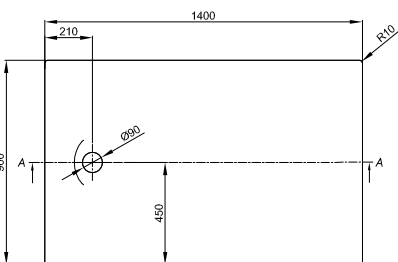

DIANA L400-Neu Stahl-Duschwannen
1400 x 900 x 25 mm,
Weiß, (DI232018001) 1.162,- €
Snow, (DI232018600) 1.162,- €
Flax, (DI232018610) 1.162,- €