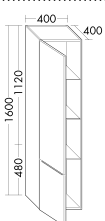

2 Tür		Höhe mm	1600		
2 Glaseinlegeböden		Tiefe mm	400		
1 fester Boden	HSZS...	Breite mm	400	DI084166...	697,- €
	...040 L	Breite mm	400	DI084167...	697,- €
	...040 R	Breite mm	400