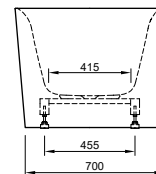

DIANA L200

Acrylwannen, freistehend und wandgebunden

DIANA L200 Acrylwanne Oval Corner links

1700 x 750 x 600 mm, Nutzinhalt ca. 193 Liter, Schlitz-Überlauf, verchromt, Weiß, (DI206112100001) 2.792,- €