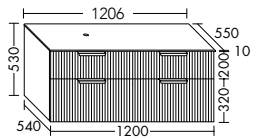

Konsolenplatte 1 Beckenausschnitt		Höhe mm 530		
	SHIJ...	Tiefe mm 550		
Waschtischunterschrank – 2 Schublade oben mit Siphonausschnitt – 2 Auszüge unten	...120 L ...120 R	Breite mm 1206 1206	DI084914011... DI084914012...	2.935,- € 2.935,- €