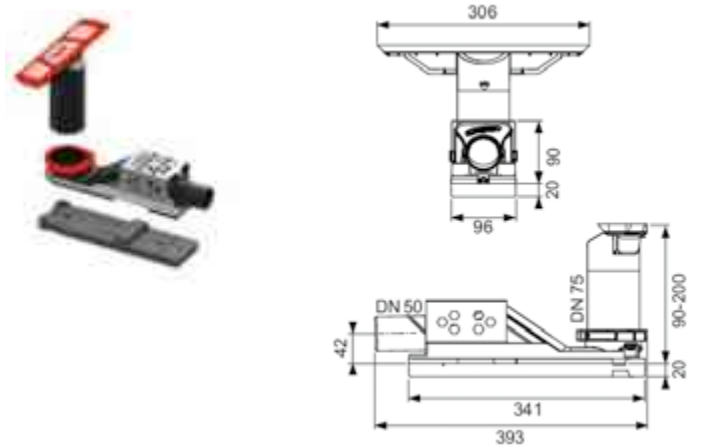

DIANA S100-Neu Ablauf
DN 50, mit Befestigung und Aufsatz,
Ablaufleistung 0,8 l/s (DI249010900) 291,- €