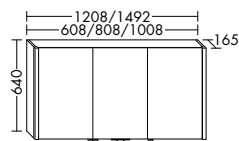

DIANA L500 Badmöbel

DIANA L500 Spiegelschränke mit Vertikaler LED-Beleuchtung

Ausstattung	Watt	Typ-Nr.	Maße	DIANA Art.-Nr.	Preis
Spiegeltüren beidseitig verspiegelt			Höhe mm 640		
LED-Beleuchtung, 2700 K - 6000 K mit 2 USB-C Ports		SPRY...	Tiefe mm 165		
Lichttemperatur-Steuerung:					
Kalt/Warmweiß und Dimmfunktion	2x6	...060	Breite mm 608	DI08532201...	1.480,- €
Glaseinlegeböden	2x6	...080	808	DI08532202...	1.551,- €
2 Aufbewahrungsboxen	2x6	...100	1008	DI08532203...	1.693,- €
1 Vergrößerungsspiegel	2x6	...120 L	1208	DI08532204...	1.833,- €
1 Magnetleiste	2x6	...120 R	1208	DI08532205...	1.833,- €
Korpusaußenseiten verspiegelt	3x6	...150	1492	DI08532206...	2.360,- €
Korpus innen: Anthrazitgrau					
LED-Waschtischbeleuchtung, 2 W, EEK G					
IP24					

Spiegelschränke bis 1008 mm sind mit 2 Spiegeltüren, ab 1208 mm mit 3 Spiegeltüren, ab 1492 mm Breite mit 4 Spiegeltüren ausgestattet.