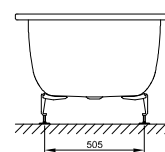

mit Überlauf vorne, Fußende rechts
1700 x 750 mm