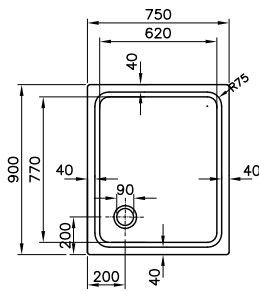

HINWEISE
- bei Montage mit Raumparwannen ist eine Traverse bauseits zu kürzen
- Empfehlung: Wannenleisten zur Wannenrandabstützung

HINWEISE
- die Montage ist nur in Verbindung mit Wannenankern oder Wannenleisten zulässig
- nicht für Duschwannen mit mittig angeordnetem Ablauf geeignet
- Mineralgusswannen müssen eine durchgehende, tragende Auflagefläche bieten und vom Hersteller für die Montage mit Wannenfüßen freigegeben sein

Bade- & Duschwannen
Duschrinnen & -Plätze

DIANA Abdichtungssets
finden Sie auf Seite 282.