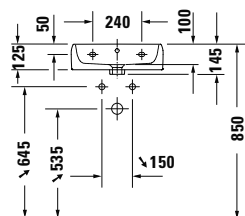

DIANA L200

Keramik

DIANA L200 Handwaschbecken
mit Hahnloch, mit Überlaufloch,
Weiß-clean, 450 x 350 mm, (DI005218201) 322,- €