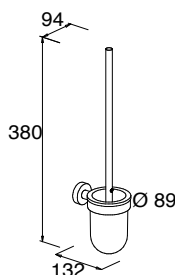

DIANA L200
Wand-Bürstengarnitur

Halter verchromt,
Behälter aus Glas Weiß matt, mit Bürste,
(DI600850500) 109,- €
Ersatzbürste, (DI600851500) 32,20 €

Halter Schwarz matt,
(DI600850530) 134,- €
Ersatzbürste, (DI600851530) 55,90 €

Halter Edelstahlfinish,
Behälter aus Glas Weiß matt,
mit Bürste, (DI600850730) 134,- €
Ersatzbürste, (DI600851730) 55,90 €

Schnelle Montage

Viele DIANA L200 Accessoires lassen sich schnell und einfach auf jedem Untergrund mit dem DIANA L200 Power Kleber anbringen.