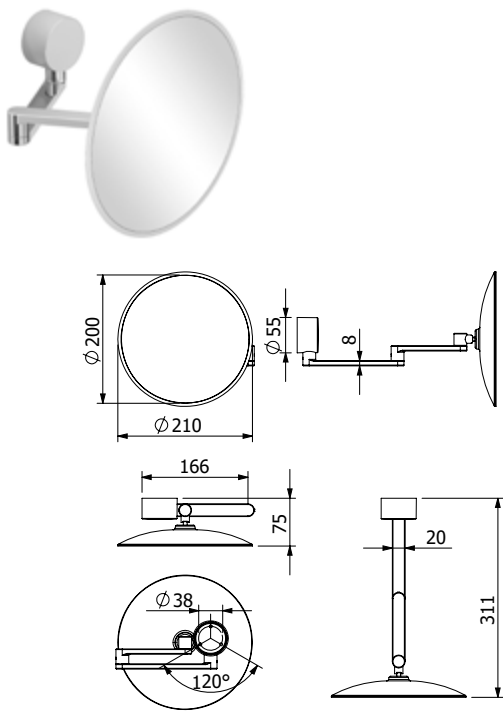

DIANA S100 Kosmetikspiegel
unbeleuchtet, 5-fache Vergrößerung, mit Gelenkarm,
modernes Design, stabile Gelenkarme,
(DI668005500) 186,- €