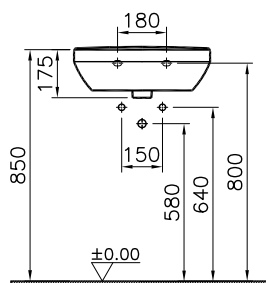

DIANA S100 Waschtisch rund

555 x 450 mm, (DI001101001) 110,- €

605 x 470 mm, (DI001102001) 110,- €

650 x 470 mm, (DI001104001) 131,- €

Abstand der Eckventile darf bei Montage der Halbsäule maximal 80 mm betragen.