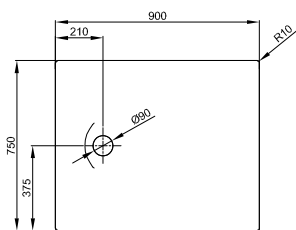

DIANA L400-Neu Stahl-Duschwannen
900 x 750 x 15 mm,
Weiß, (DI232003001) 549,- €
Snow, (DI232003600) 549,- €
Flax, (DI232003610) 549,- €