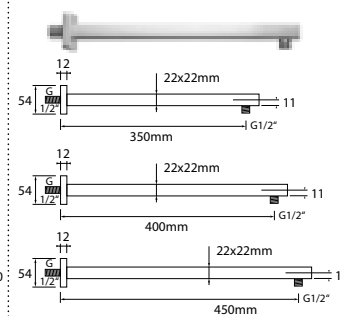

DIANA L200 Wandarme
inkl. Quick-Steckmontage-Technik,
eckig, mit massiver Rosette,
Messing verchromt,
Ausladung 350 mm,
(DI456184500) 122,- €
Ausladung 400 mm,
(DI456185500) 139,- €
Ausladung 450 mm,
(DI456186500) 162,- €