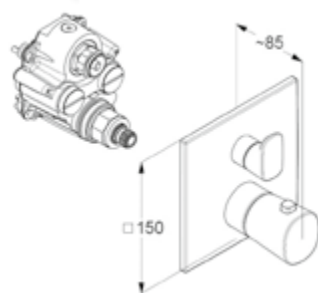

DIANA M100-Neu Unterputz Wannenfüll- und Brausethermostat
für Unterputzkörper DIANA-Neu SLIM.BOXX, Wandmontage, Feinbaset mit Funktionseinheit, mit Keramik-Absperrventil als Drehventil 90°/90°, Temperaturwählgriff mit Heißwassersperre 40°C, inkl. optionalem Temperaturbegrenzer auf 43°C, Durchflussmenge Wanne bei 3 bar 28 l/min., Durchflussmenge Brause bei 3 bar 24 l/min., mit integrierten Rückflussverhinderern, verchromt,
(DI435552500) 585,- €

NEU