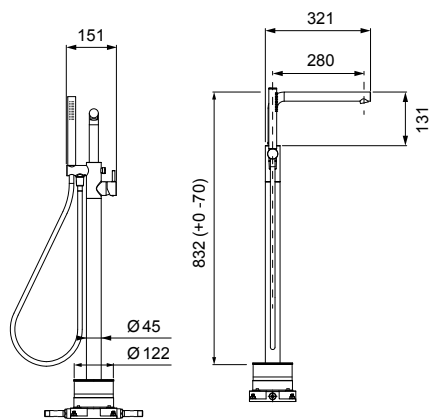

DIANA L200

Wannen-Standarmatur

bodenstehend, Feinbausatz zum Aufsatz auf DIANA L Unterputz Einbaubox DI406460, Brauseanschluss 1/2", SoftEmotion-Keramikkartusche, Automatik-Zugmsteller, Duschgarnitur mit Stabhandbrause, eigensicher gegen Rückfließen, Brauseschlauch 1/2" x 1,50m x 1/2" Drehkonus, Ausladung 286 mm, nachträgliche Ausrichtung +/- 18° möglich,

verchromt, (DI407468500) 2.041,- €
Schwarz matt, (DI407468530) 2.858,- €
Edelstahlfinish, (DI407468730) 2.960,- €