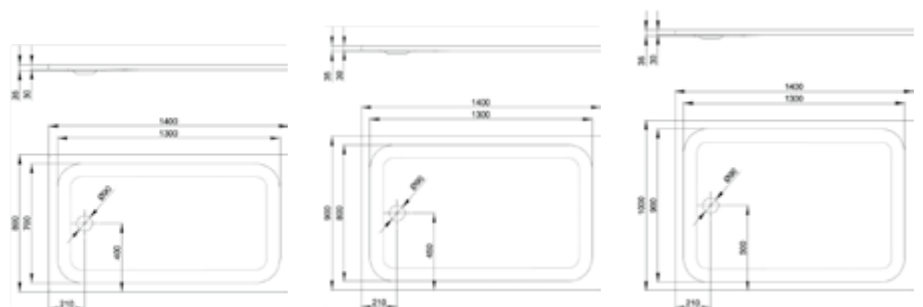

DIANA L200 Stahl-Einbauwannen
mit Mittelablauf
1700 x 750 mm, (DI210002...) 889,- €
Nutzinhalt 151 Liter
1800 x 800 mm, (DI210003...) 1.048,- €
Nutzinhalt 184 Liter

Badewannenfußgestell, (DI247020) 68,60 €

DIANA L200 Stahl-Duschwannen, 25 mm
800 x 800 x 25 mm, (DI231602...) 409,- €
900 x 750 x 25 mm, (DI231603...) 440,- €
900 x 800 x 25 mm, (DI231604...) 588,- €
900 x 900 x 25 mm, (DI231605...) 409,- €

Maße in mm	A	B	C	D	E	G	H
800 x 800 x 25	800	800	700	700	25	210	210
900 x 750 x 25	900	750	800	650	25	210	210
900 x 800 x 25	900	800	800	700	25	210	210
900 x 900 x 25	900	900	800	800	25	210	210

DIANA L200 Stahl-Duschwannen, 25 mm
1000 x 800 x 25 mm, (DI231612...) 713,- €
1000 x 900 x 25 mm, (DI231613...) 716,- €
1000 x 1000 x 25 mm, (DI231610...) 518,- €

Maße in mm	A	B	C	D	E	G	H
1000 x 800 x 25	1000	800	900	700	25	210	400
1000 x 900 x 25	1000	900	900	800	25	210	450
1000 x 1000 x 25	1000	1000	900	900	25	210	500

DIANA L200 Stahl-Duschwannen, 35 mm
1200 x 800 x 35 mm, (DI231614...) 823,- €
1200 x 900 x 35 mm, (DI231615...) 798,- €
1200 x 1000 x 35 mm, (DI231616...) 823,- €

Maße in mm	A	B	C	D	E	G	H
1200 x 800 x 35	1200	800	1100	700	35	210	400
1200 x 900 x 35	1200	900	1100	800	35	210	450
1200 x 1000 x 35	1200	1000	1100	900	35	210	500

DIANA L200 Stahl-Duschwannen, 35 mm
1400 x 800 x 35 mm, (DI231617...) 930,- €
1400 x 900 x 35 mm, (DI231618...) 930,- €
1400 x 1000 x 35 mm, (DI231619...) 930,- €