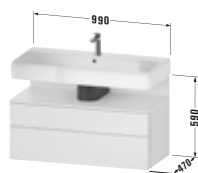

Ausstattung	Waschtischunterbau, 2 Schubkästen, Optionale Nischen- beleuchtung	Waschtischunterbau, 2 Schubkästen, Optionale Nischen- beleuchtung	Waschtischunterbau, 2 Schubkästen, Optionale Nischen- beleuchtung	Waschtischunterbau, 2 Schubkästen, Optionale Nischen- beleuchtung	Waschtischunterbau, 2 Schubkästen, Optionale Nischen- beleuchtung
Höhe mm	590	590	600	600	600
Tiefe mm	470	470	550	550	550
Breite mm	990	1190	800	1000	1200
DIANA Art.-Nr.	(DI08620503...)	(DI08620504...)	(DI08620701...)	(DI08620702...)	(DI08620703...)
Preis	1.125,- €	1.198,- €	1.482,- €	1.540,- €	1.627,- €
Passend zu Keramik	DI005206201	DI005208201 DI005209201	DI005209201 DI005213201 DI005200201 DI005202201 DI005204201	DI005209201 DI005213201 DI005200201 DI005202201 DI005204201	DI005209201 DI005213201 DI005200201 DI005202201 DI005204201