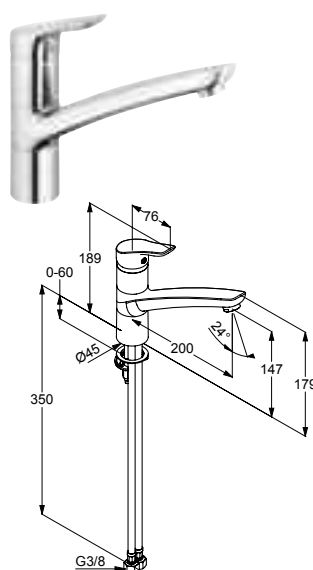

Die digitale Serienübersicht
finden Sie über diesen QR-Code.
qr.diana-bad.de/K300-Küchenarmaturen

DIANA K300
Spültisch-Einhandmischer
mit schwenkbarem Auslauf

DIANA K300 Küchenarmaturen — Leicht geschwungen mit schwenkbarem Auslauf.

Schwenkbarer Auslauf

*Serienmäßig, für flexiblen
Wassereinsatz.*

Niederdruckversion

*Für offene, drucklose
Warmwasserbereiter.*