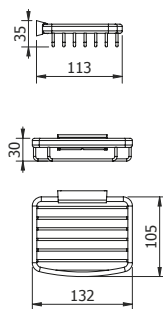

DIANA S100 Seifenkorb
verchromt, gerade,
verdeckte Befestigung,
(DI606521500) 37,50 €