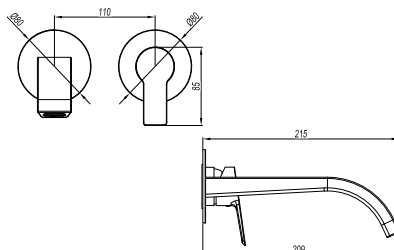

**DIANA M200 Unterputz
Waschtischmischer Feinbauset**

Ausladung 210 mm, Feinbauset zum Aufsatz auf
Wand-Waschtisch Universal Einbaukörper,
Montage des Auslaufs wahlweise links / rechts /
unten möglich, SoftEmotion-Keramikkartusche,
Armaturenblenden Ø 80 mm, Auslauf Ausladung
210 mm, für Unterputz-Einbaukörper DI406100,

verchromt, (DI402150500) 330,- €
Schwarz matt, (DI402150530) 462,- €