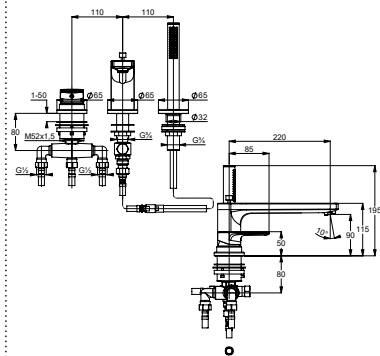

DIANA M100 Wanneneinlauf
Ausladung 175 mm, Strahlregler M24 x 1, Durchflussmenge 25 l/min bei 3 bar, verchromt, (DI405492500) 194,- €

DIANA M100 3-Loch Wannenfüll- und Brausemischer
Feinbauset, Keramik-Kartusche mit Heißwasserbegrenzung, automatische Umstellung Wanne/ Brause, mit DIANA L100 Stabhandbrause, Durchflussmenge 24 l/min bei 3 bar, verchromt, (DI405461500) 1.051,- €

DIANA M100 Aufputz Wannenfüll- und Brausemischer
Wanne 21,4 l/min und Brause 18,1 l/min bei 3 bar, Luftsprudler M24 x 1, Keramik-Kartusche mit Heißwasserbegrenzung, verchromt, (DI405420500) 234,- €

DIANA M100 Aufputz Brausemischer
mit Keramik-Kartusche, Durchflussmenge 28 l/min bei 3 bar, verchromt, (DI405320500) 169,- €