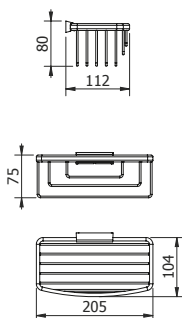

DIANA S100 Schwammkorb
verchromt, gerade, tiefe Ausführung,
verdeckte Befestigung,
(DI606526500) 45,20 €