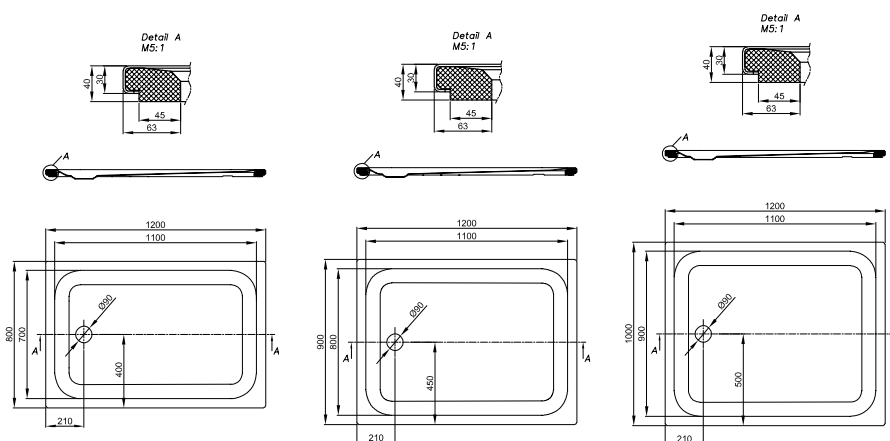

**DIANA L200 Stahl-Duschwannen
mit Mini-Träger, 35 mm**
1200 x 800 x 35 mm, (DI231714...) 919,- €
1200 x 900 x 35 mm, (DI231715...) 894,- €
1200 x 1000 x 35 mm, (DI231716...) 919,- €