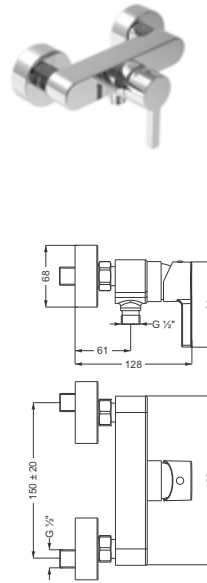

verchromt, (DI406410500) 286,- €

DIANA L100 Aufputz Brausemischer ohne Brausegarnitur, Brauseanschluss 1/2", SoftEmotion-Keramikkartusche, eigensicher gegen Rückfließen, schraubbare Wandrosetten, S-Anschlüsse 1/2" / 3/4",