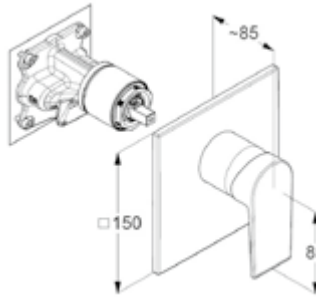

DIANA M100-Neu Unterputz Brausemischer
für Unterputzkörper DIANA-Neu SLIM.BOXX, Feinbaset mit Funktionseinheit, Wandmontage, geschlossener Hebel, Metall, Keramik-Kartusche mit Heißwasserbegrenzung, Durchflussmenge bei 3 bar 28 l/min., verchromt,
(DI405611500) 216,- €

NEU