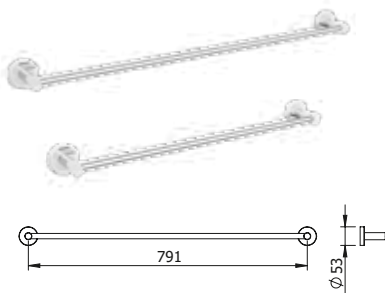

DIANA O100

Accessoires

DIANA O100 Seifenspender
mit Kristallglasbehälter matt,
(DI601212500) 69,90 €

Ersatzseifenspenderglas matt,
(DI601214) 34,10 €

Ersatzseifenspenderpumpe,
verchromt (DI601215) 19,30 €

DIANA O100 Seifenhalter
verchromt,
(DI601002500) 29,40 €

passende Kristallseifenschale matt,
(DI601062) 16,40 €

DIANA O100 Glashalter
verchromt, (DI601002500) 29,40 €

dazu passendes Kristallglas
matt, (DI601012) 14,80 €

DIANA O100 Glasablage
verchromt, Ablagekonsolen (Paar),
ohne Kristallglasablage,
(DI601102500) 30,- €

dazu passende
Kristallglasablage matt,
450 × 120 × 8 mm, (DI601108) 35,- €
600 × 120 × 8 mm, (DI601109) 42,70 €