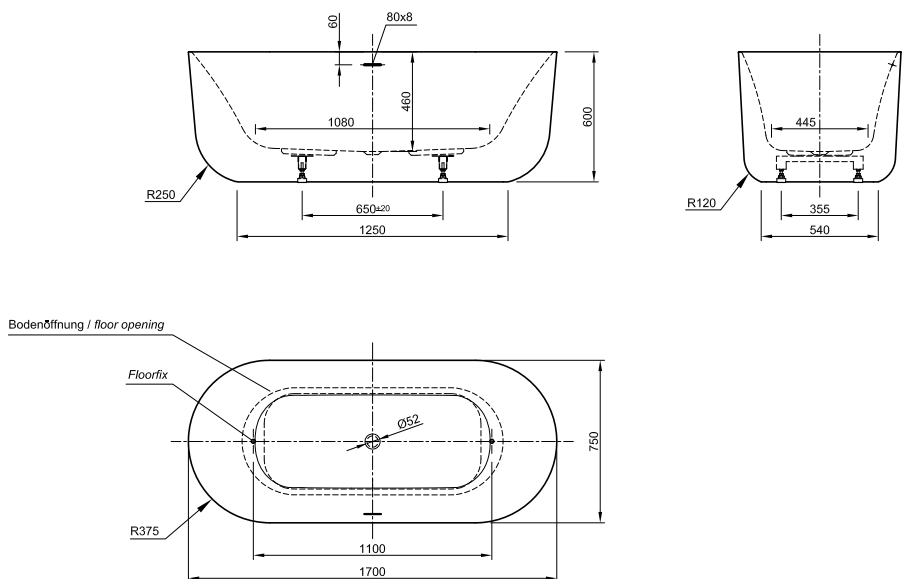

DIANA L100 Acrylwanne Oval Slim, freistehend
1700 x 750 x 600 mm, Nutzinhalt ca. 195 Liter,
Schlitz-Überlauf, verchromt, Weiß, (DI20610000001) 2.426,- €