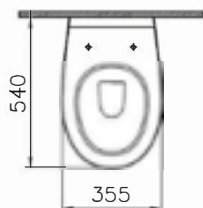

DIANA C100 Tiefspül-Wand-WC
mit 60 mm mehr Sitzhöhe, Ausladung 540 mm,
mit Spülrand, (DI003553001) 523,- €