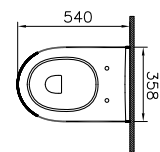

DIANA S100 Flachspül-Wand-WC
für 3–6 l Spülvolumen,
Ausladung 540 mm,
(DI001515001) 200,- €