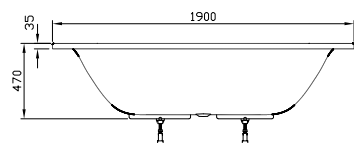

DIANA M100 Acryl-Oval-Einbauwanne
Weiß, 1900 x 800 mm, Nutzinhalt ca. 270 Liter,
(DI205052001) 883,- €