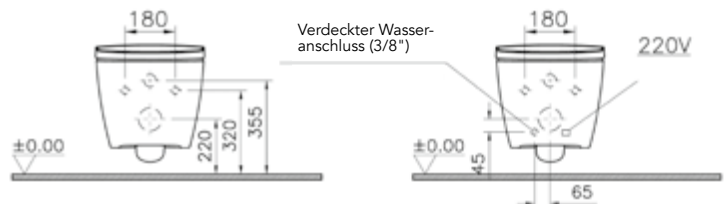

DIANA S100-Neu Dusch WC — Maximale Hygiene bei unübertroffenem Komfort.

DIANA Clean

Oberflächen-Veredelung mit Lotos-Effekt: Lässt Schmutz und Kalk ganz einfach mit dem Wasser abperlen.

DIANA Hygiene

Antibakterielle Oberflächen-Veredelung, die nachhaltig 99,9% des Keimwachstums in feuchter Bad-Umgebung eindämmt. Mit Langzeit-Wirkung.

Vortex-Spülung

Eine spezielle Spültechnik sorgt für besonders effektiven Ablauf von Wasser und minimiert Rückstände.

Spülrandlos

Mehr Hygiene durch randloses Design ohne Schmutz-Nischen.

Mobile App

Neben der mitgelieferten Fernbedienung, lassen sich die vielfältigen Funktionen auch einfach per App über das eigene Smartphone steuern.

*Ein zusätzliches Ablaufrohr ist je nach Wandstärke erforderlich

DIANA S100-Neu Dusch-WC

Vortex-Spülung, ohne Spülrand, mit verdeckter Befestigung von oben, 3/6 Liter Spülvolumen, inkl. WC-Sitz Duroplast, abnehmbar, mit Absenkautomatik, mit Schnellverschluss, verdeckte Wasser- und Elektroanschlussmöglichkeit, inkl. Fernbedienung, Tiefspüler, mit Bidetfunktion, (DI006791201) 1.164,- €

Ausstattung