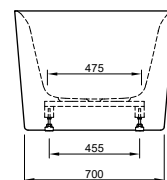

DIANA L200 Acrylwanne Oval XS, freistehend

1550 x 800 x 600 mm, Nutzinhalt ca. 200 Liter, Schlitz-Überlauf, verchromt, Weiß, (DI206111000001) 2.841,- €