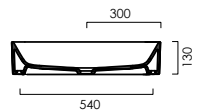

DIANA L500 Aufsatz-Waschtisch

600 x 350 x 130 mm, Weiß-clean, ohne Überlaufloch, geeignet für Aufsatzmontage, (DI005102201) 648,- €