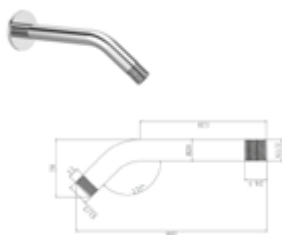

DIANA O100-Neu Wandarm
rund, 180 mm, 1/2" AG x 1/2" AG,
verchromt,
(DI452823500) 41,30 €