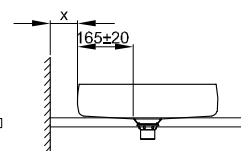

DIANA L300 Stahl-Aufsatzschale freistehend, rund ohne Hahnloch, ohne Überlaufloch, inklusive Ablaufventil starr, in verschiedenen Farben erhältlich,
Ø 320 x 145 mm, (DI006900...) 486,- €
Ø 420 x 145 mm, (DI006901...) 554,- €