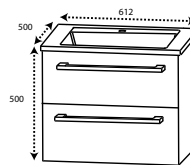

DIANA O100 Mineralguss-
Waschtisch-Unterschrank SET
bestehend aus 1 Metallauszug mit Einzugsdämpfung und Siphonausschnitt,
1 Metallauszug mit Einzugsdämpfung
und Reling inkl. Mineralguss
Waschtisch mit Diana CLOU Ab- und
Überlaufsystem in Weiß
H 500, T 500 mm,

B 612 mm,
(DI0880025...) 886,- €
B 812 mm,
(DI0880026...) 991,- €
B 1012 mm,
(DI0880027...) 1.099,- €