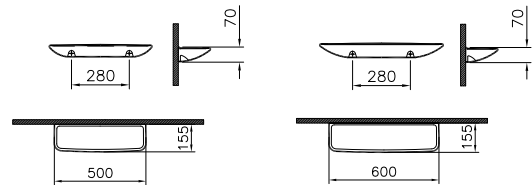

DIANA O100 Keramik-Ablage

500 mm, Höhe 70 mm, Weiß,
(DI000910001) 42,30 €
600 mm, Höhe 70 mm, Weiß,
(DI000912001) 45,40 €