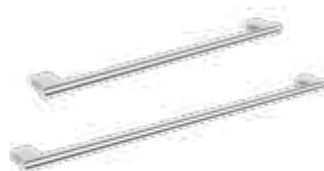

**DIANA S100 Halter Glätteisen /
Haartrockner**
verchromt,
(DI606480500) 65,90 €

DIANA S100 Handtuchhalter
verchromt, 1-armig, starr,
350 mm,
(DI606305500) 63,- €
450 mm,
(DI606306500) 65,90 €

DIANA S100 Handtuchhalter
verchromt, 2-armig, beweglich
350 mm,
(DI606301500) 69,40 €
450 mm,
(DI606302500) 74,40 €