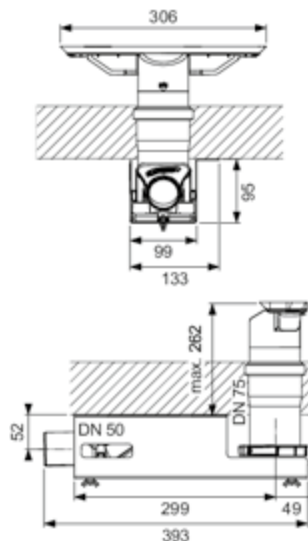

DIANA S100-Neu Ablauf
DN 50, Auslauf senkrecht, Ablaufleistung 1,2 l/s
(DI249010902) 343,- €

Bade- & Duschwannen
Duschrinnen & -Plätze

Die digitale Serienübersicht
finden Sie über diesen QR-Code.
qr.diana-bad.de/M100-Duschrinnen