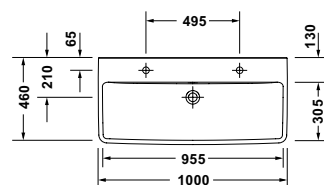

DIANA M200 Möbelwaschtisch

mit Hahnloch, mit Überlaufschlitz,
Weiß, 1000 x 460 mm, (DI005306...) 535,- €