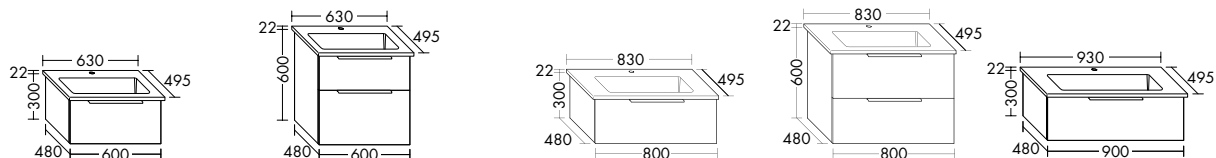

**DIANA M500 Keramik-Waschtische
inkl. Waschtischunterschrank**

Ausstattung	Keramik-Waschtisch Beckenmaß 518 x 291 mm Muldentiefe: 120 mm Waschtischunterschrank 1 Auszug mit Siphonausschnitt und Inneneinteilung	Keramik-Waschtisch Beckenmaß 518 x 291 mm Muldentiefe: 120 mm Waschtischunterschrank 1 Auszug oben mit Siphonausschnitt und Inneneinteilung, 1 Auszug unten inkl. Raumsparisiphon	Keramik-Waschtisch Beckenmaß 568 x 291 mm Muldentiefe: 120 mm Waschtischunterschrank 1 Auszug mit Siphonausschnitt und Inneneinteilung	Keramik-Waschtisch Beckenmaß 568 x 291 mm Muldentiefe: 120 mm Waschtischunterschrank 1 Auszug oben mit Siphonausschnitt und Inneneinteilung, 1 Auszug unten inkl. Raumsparisiphon	Keramik-Waschtisch Beckenmaß 680 x 291 mm Muldentiefe: 120 mm Waschtischunterschrank 1 Auszug mit Siphonausschnitt und Inneneinteilung
Typ-Nr.	SFSI063	SFSJ063	SFSI083	SFSJ083	SFSI093
Höhe mm	322	622	322	622	322
Tiefe mm	495	495	495	495	495
Breite mm	630	630	830	830	930
DIANA Art.-Nr.	DI0846130...	DI0846131...	DI084686...	DI084689...	DI0846132...
Preis	1.093,- €	1.206,- €	1.204,- €	1.332,- €	1.276,- €