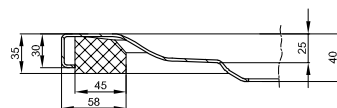

DIANA L400-Neu Stahl-Duschwannen
1200 x 1000 x 25 mm,
Weiß, (DI232016001) 1.027,- €
Snow, (DI232016600) 1.027,- €
Flax, (DI232016610) 1.027,- €