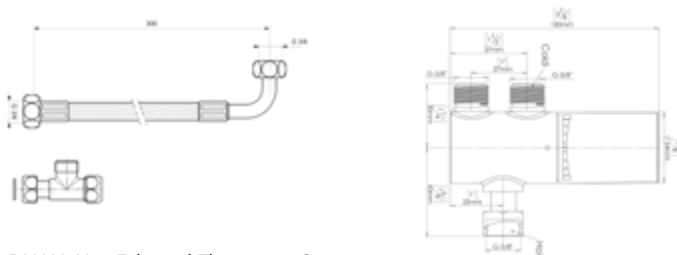

DIANA-Neu Eckventil-Thermostat-Set
mit Verbindungsset, zum Einstellen bzw. Festsetzen der Temperatur, für kaltes und heißes Wasser, Temperatur-Einstellung über Armaturenkappe, Integriertes Thermostat mit Verbrühschutz nach DIN EN 111, Anschlüsse G3/8 AG und G3/8 IG, Abgang G3/8 AG, mit integr. Rückflussverhinderern inkl. Verbindungsset G3/8 x 300 mm mit T-Stück und Dichtung (DVGW), chrom, (DI407875500) 217,- €