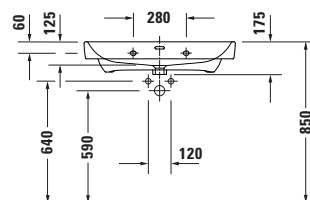

DIANA M200 Aufsatzbecken

mit Hahnloch, mit Überlaufschlitz,
Weiß, 800 x 460 mm, (DI005304...) 384,- €

DIANA M200 Möbelwaschtisch

mit Hahnloch, mit Überlaufschlitz,
Weiß, 1000 x 460 mm, (DI005306...) 535,- €

DIANA M200 Möbelwaschtisch

mit 2 Hahnöchern, mit Überlaufschlitz,
Weiß, 1000 x 460 mm, (DI005307...) 535,- €

DIANA M200 Wand-WC Set

575 mm Ausladung, Spülrandlos,
für 4,5/3 l Spülmenge, mit verdeckter Befestigung,
inkl. WC-Sitz, SoftClose,
Weiß, (DI005370...) 530,- €

DIANA M200 WC-Sitz Ersatzdeckel

Weiß, Edelstahlscharniere mit SoftClose
(DI005377001) 177,- €