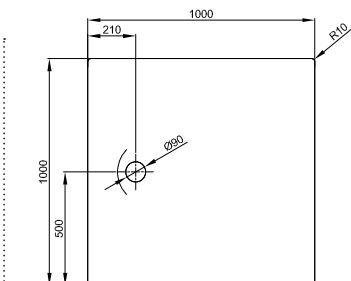

Bade- & Duschwannen
Duschrinnen & -Plätze

DIANA Abdichtungssets
finden Sie auf Seite 282.