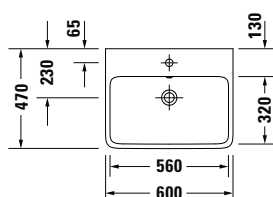

DIANA L200

Keramik

DIANA L200 Aufsatzbecken
ohne Hahnloch, ohne Überlauf, geschliffen,
Weiß-clean, 600 x 400 mm, (DI005212201) 404,- €

DIANA L200 Aufsatzbecken
ohne Hahnloch, ohne Überlauf, geschliffen,
Weiß-clean, 600 x 400 mm, (DI005213201) 404,- €