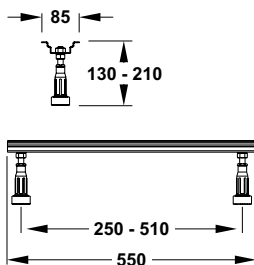

HINWEISE
- bei Montage mit Raumparwannen ist eine Traverse bauseits zu kürzen
- Empfehlung: Wannenleisten zur Wannenrandabstützung