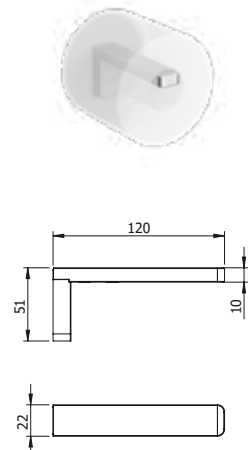

DIANA L100 Badetuchhalter

600 mm,
verchromt,
(DI600412500) 181,- €
Schwarz matt,
(DI600412530) 217,- €

750 mm,
verchromt, (DI600413500) 265,- €

DIANA L100 Handtuchring
verchromt,
(DI600325500) 90,80 €

DIANA L100 Papierhalter
ohne Deckel,
verchromt,
(DI600621500) 60,90 €
Schwarz matt,
(DI600621530) 73,- €