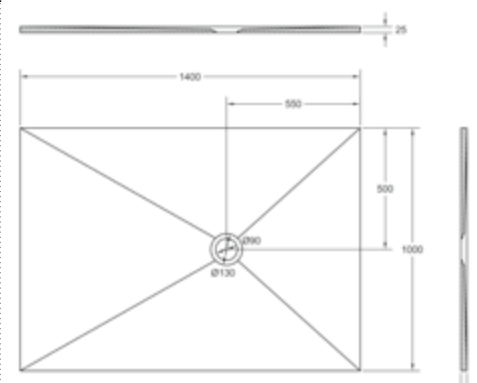

DIANA M300 Mineralguss Duschwanne
glatt, Weiß, 1400 x 1000 mm,
Tiefe 25 mm, Ablaufloch 90 mm,
(DI226344001) 833,- €

DIANA M300 Edelstahlgitter
glatt, Weiß, (DI226390913) 92,50 €