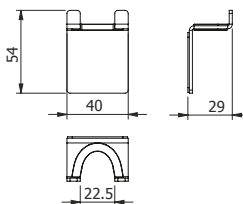

DIANA Wandhalter
zum Kleben,

verchromt,
(DI606581500) 24,40 €

Schwarz matt,

(DI606581530) 27,70 €