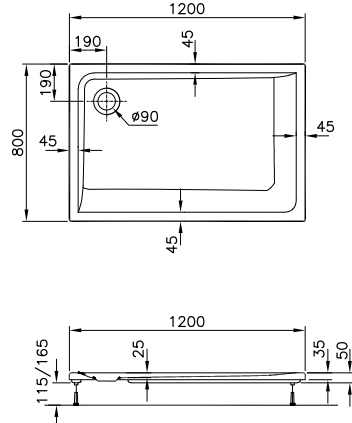

DIANA M100 Acryl-Rechteck-Duschwanne
Weiß, 1200 x 800 mm,
Tiefe 35 mm, Ablaufloch 90 mm,
(DI225022001) 456,- €