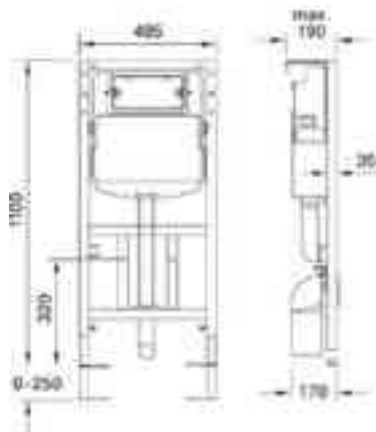

Verwendungszwecke

- Für Trockenbau
- Zum Einbau in teil- oder raumhohe Vorwandinstallationen
- Zum Einbau in raumhohe Installationswände
- Für Wand-WCs mit Anschlussmaßen nach DIN EN 33:2011-11
- Für Wand-WCs mit Ausladung bis 62 cm geeignet
- Für 1-Mengen-, 2-Mengen- oder Spül-Stopp-Spülung
- Für Fußbodenaufbauten 0–20 cm

Eigenschaften

- Selbsttragender Rahmen pulverbeschichtet
- Fußstützen verzinkt, verstellbar 0–20 cm
- Füße drehbar, Tiefe passend zum Einbau in U-Profile UW 50 und UW 75
- Anschlussbogen in verschiedenen Tiefenpositionen werkzeuglos montierbar
- UP-Spülkasten mit Betätigung von vorne, schwitzwassergedämmt
- Montage- und Servicearbeiten am UP-Spülkasten werkzeuglos
- Wasseranschluss hinten oder oben Mitte
- Bauschutz für Serviceöffnung schützt vor Feuchtigkeit und Schmutz
- Bauschutz für Serviceöffnung ablängbar
- Geeignet für Duravit Sensowash
- Geeignet für die Betätigungsplatte der Serie DIANA O100

DIANA O100 WC-Leichtbau-Montageelement für WWC

Bauhöhe 110 cm mit UP-Spülkasten DIANA O100 für Betätigung von vorne, für 2-Mengen-Spülung, (DI062000) 230,- €

B/H/T 495/1100/170-190 mm