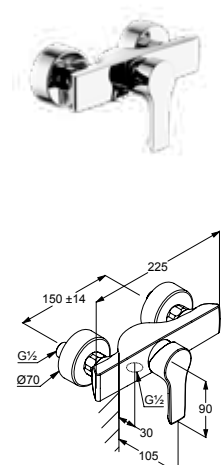

DIANA S100 Brauseemischer
Wandmontage, geschlossener Hebel, eigensicher gegen Rückfließen, Brauseabgang G 1/2, Keramik-Kartusche mit Heißwasserbegrenzung, Durchflussmenge bei 3 bar 28 l/min, S-Anschlüsse G 3/4, verchromt,
(DI403301500) 131,- €