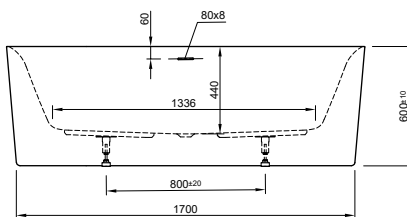

DIANA L200

Acrylwannen, freistehend und wandgebunden

DIANA L200 Acrylwanne Oval, freistehend
1800 x 800 x 600 mm, Nutzinhalt ca. 230 Liter, Schlitz-Überlauf, verchromt, Weiß, (DI20611000001) 2.780,- €