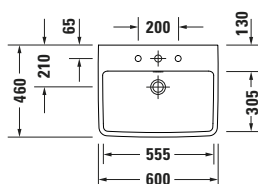

DIANA M200 Waschtisch
mit Hahnloch, mit Überlaufschlitz,
Weiß, 600 x 460 mm, (DI005302...) 165,- €