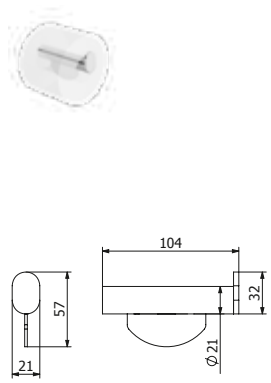

DIANA C100 Einhängeklappsitz
verchromt, mit Rückenlehne, höhenverstellbar, weiße Sitzfläche, (DI617350501) 782,- €
schwarze Sitzfläche, (DI617350547) 782,- €

DIANA C100 Papierhalter
verchromt, zum Aufrüsten am Stützklappgriff, mit integrierter Rollenbremse, (DI617269500) 51,- €