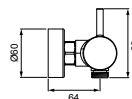

**DIANA L200
Aufputz Brauseemischer**

ohne Brausegarnitur, Brauseanschluss 1/2",
SoftEmotion-Keramikkartusche, eigensicher
gegen Rückfließen, schraubbare Wandrosetten,
S-Anschlüsse 1/2" / 3/4",

verchromt, (DI407300500) 296,- €
Schwarz matt, (DI407300530) 412,- €
Edelstahlfinish, (DI407300730) 428,- €