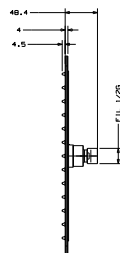

DIANA L100 Kopfbrause

eckig, Air-Technik beim Kugelgelenk, Kopfbrause,
4 mm Aufbauhöhe, Silikon-
düsen, vormontiertes Sieb,
geeignet für Durchlauferhitzer,

verchromt,

250 x 250 mm, (DI457712500) 306,- €

300 x 300 mm, (DI457713500) 361,- €