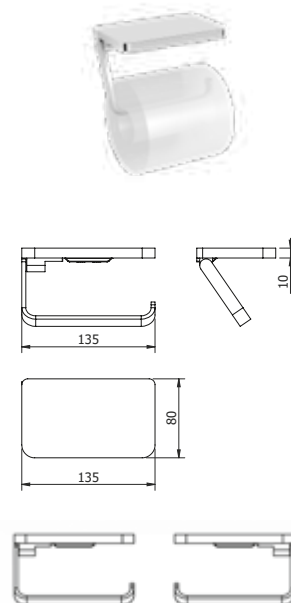

DIANA L100 Papierhalter
mit Ablage, Bügel rechts oder links
montierbar,
verchromt,
(DI600625500) 116,- €