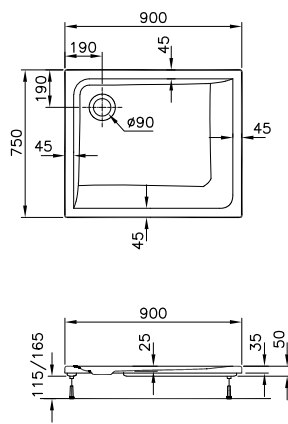

DIANA M100

Acryl-Duschwannen

DIANA M100 Acryl-Rechteck-Duschwanne
Weiß, 900 x 750 mm,
Tiefe 35 mm, Ablaufloch 90 mm,
(DI225012001) 396,- €