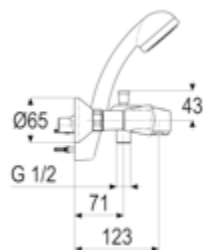

DIANA O100 Wannenarmatur eigensicher
mit Brausegarnitur, Schlauch 125 cm,
Wandbrausehalter, verchromt,
(DI407403500) 248,- €

DIANA O100 Wanneneinlauf
Ausladung 145 mm, 3/4",
verchromt,
(DI407491500) 125,- €