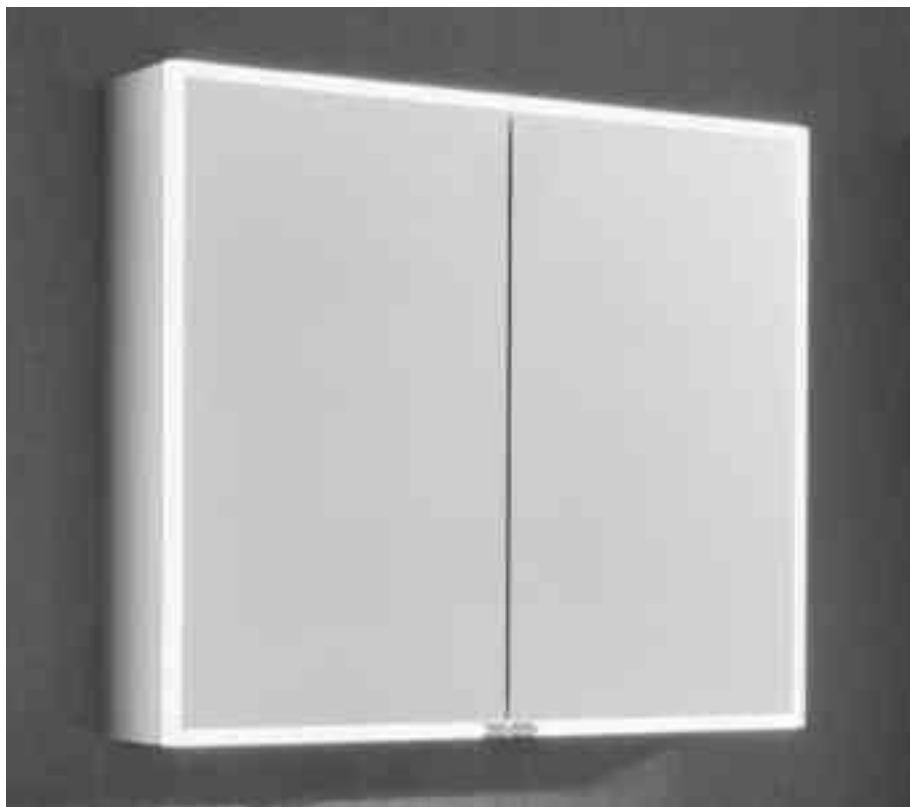

DIANA L100 Spiegelschrank

Hochwertiger Aluminiumkorpus, Doppelspiegeltüren, Waschtischbeleuchtung LED Beleuchtung umlaufend mit Dimmfunktion und Weißlichtadaption. Je zwei 8 mm Glasböden höhenverstellbar, Rückwand verspiegelt, Scharniere mit Softclosefunktion für sanftes Schließen, 2 Steckdosen/ Touchschalter Standard innen unten rechts, Wandeinbau ohne zusätzlichen Einbaurahmen und ohne Einbaubox möglich.